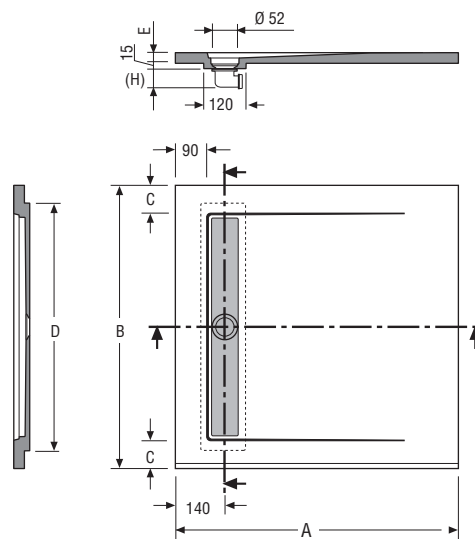

V Volumen de expedición sin palet (m3) | Shipping volume without pallet | Volume à l'expédition sans pallet | Volume expedição sin palet
P Peso de expedición sin palet (Kg) | Shipping weight without pallet | Poids à l'expédition sans pallet | Peso de expedição sin palet

(H) Medida en función del desagüe suministrado | Height according to valve supplied | Mesure en fonction du vidage livré | Medida em função da válvula fornecida