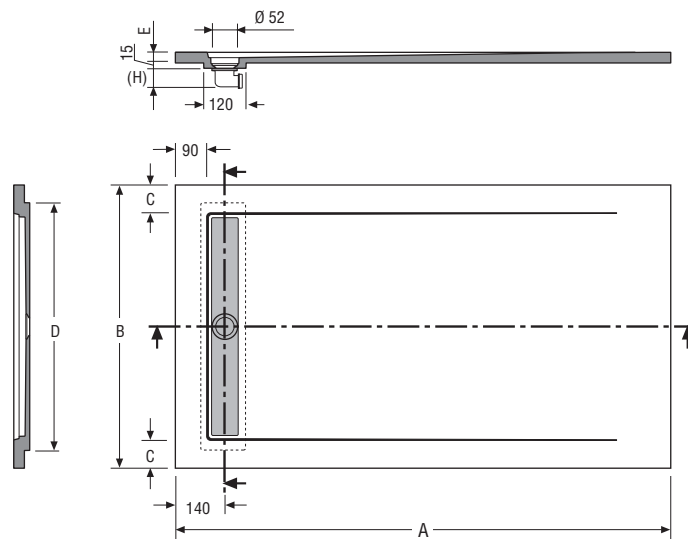

PLATO DE DUCHA LINE X & MOON X CUADRADO / LINE X & MOON X SQUARE SHOWER TRAY / RECEVEUR DE DOUCHE LINE X & MOON X CARRÉ / BASE DE CHUVEIRO LINE X & MOON X QUADRADO

A	B	C	D	E	V	P
800	800	30	760	30	0'079	35
900	900	80	760	30	0'079	44
1000	1000	80	860	30	0'079	53