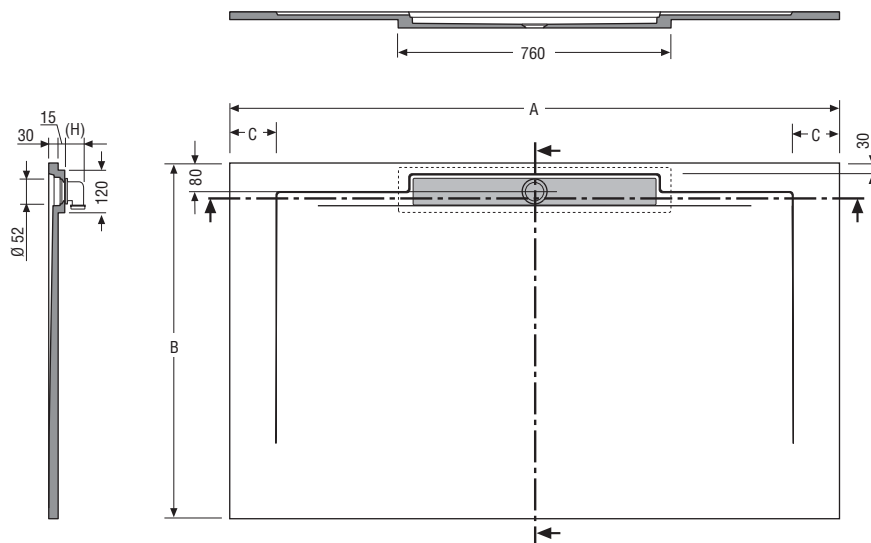

Medidas en mm / Sizes in mm /
Mesures en mm / Medidas em mm

PLATO DE DUCHA LINE X & MOON X CUADRADO / LINE X & MOON X SQUARE SHOWER TRAY / RECEVEUR DE DOUCHE LINE X & MOON X CARRÉ / BASE DE CHUVEIRO LINE X & MOON X QUADRADO

A	B	C	D	E	V	P
800	800	30	760	30	0'079	35
900	900	80	760	30	0'079	44
1000	1000	80	860	30	0'079	53

Medidas en mm / Sizes in mm /
Mesures en mm / Medidas em mm

V Volumen de expedición sin palet (m3) | Shipping volume without pallet | Volume à l'expédition sans pallet | Volume expedição sin palet
P Peso de expedición sin palet (Kg) | Shipping weight without pallet | Poids à l'expédition sans pallet | Peso de expedição sin palet

(H) Medida en función del desagüe suministrado | Height according to valve supplied | Mesure en fonction du vidage livré | Medida em função da válvula fornecida

PLATO DE DUCHA LINE Y & MOON Y / LINE Y & MOON Y SHOWER TRAY / RECEVEUR DE DOUCHE LINE Y & MOON Y / BASE DE CHUVEIRO LINE Y & MOON Y