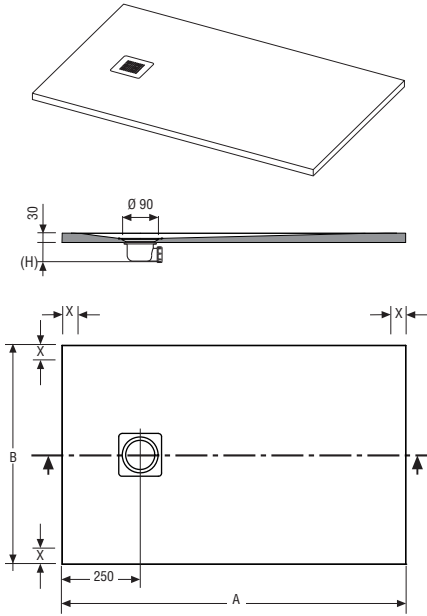

ONE, grille carrée inox

ONE, grille carrée blanche

ONE, grille carrée beige

PLATO DE DUCHA ONE RECTANGULAR / ONE RECTANGULAR SHOWER TRAY / RECEVEUR DE DOUCHE ONE RECTANGULAIRE / BASE DE CHUVEIRO ONE RETANGULAR