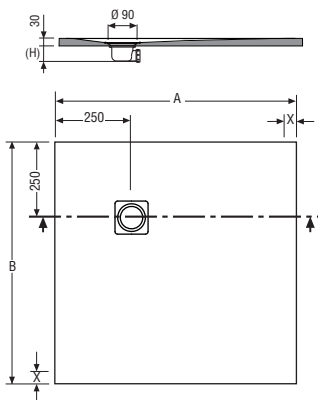

Units: mm / V: m³ / P: Kg

PLATO DE DUCHA ONE CUADRADO Y ANGULAR / ONE SQUARE AND ANGULAR SHOWER TRAY / RECEVEUR DE DOUCHE ONE CARRÉ ET D'ANGLE / BASE DE CHUVEIRO ONE QUADRADO E ANGULAR

| A   | B   | V     | P  |
|-----|-----|-------|----|
| 800 | 800 | 0,047 | 37 |
| 900 | 900 | 0,047 | 46 |