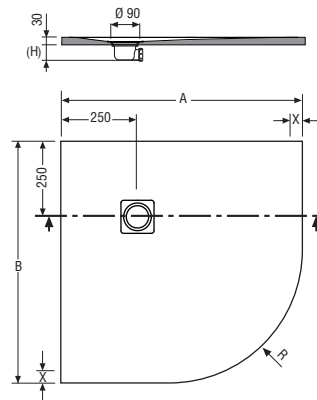

A	B	R	V	P
800	800	550	0,047	34
900	900	550	0,047	42

Units: mm / V: m³ / P: Kg

V Volumen de expedición sin palet (m3) | Shipping volume without palet | Volume à l'expédition sans palet | Volume expedição sin palet

P Peso de expedición sin palet (Kg) | Shipping weight without palet | Poids à l'expédition sans palet | Peso de expedição sin palet

X Zona emplazamiento mampara. El espacio mínimo reservado para la mampara es de 30 mm | Glass enclosure zone. The minimum area reserved for the glass enclosure is 30 mm | Zona d'emplacement de la paroi de douche | L'espace minimum réservé à la paroi est de 30 mm | Zona de colocação da divisória. O espaço mínimo necessário à divisória é de 30 mm

(H) Medida en función del desagüe suministrado | Height according to valve supplied | Mesure en fonction du vidage livré | Medida em funcão da válvula fornecida