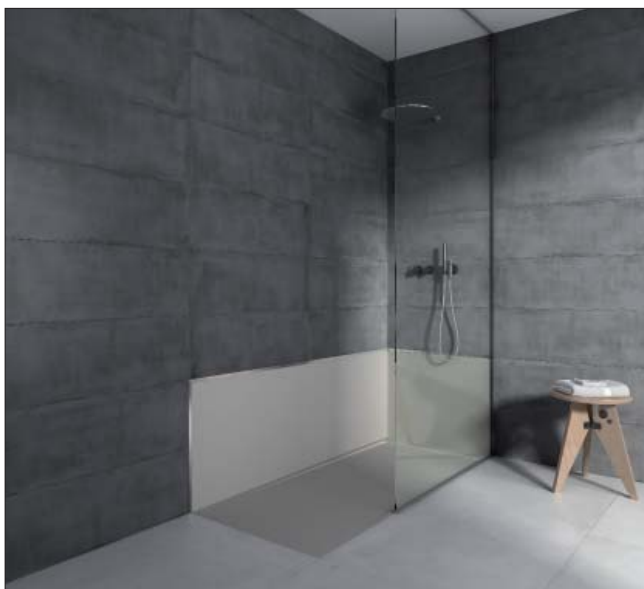

la ducha
PANELES

PANELES

PANELES 85x230, blanco, textura pizarra

PANELES

la ducha
PANELES

PANELES 105x240, combinados con Scene® blanco, textura lisa

PANELES combinados con Scene® blanco, textura lisa y perfil TE

PERFIL ALUMINIO TE

Brillo

Satinado

PANEL código	ancho x alto	combinado con <input type="checkbox"/> Scene <input type="checkbox"/> Marmek o Gelcoat	color <input type="checkbox"/> blanco <input type="checkbox"/> blanco <input type="checkbox"/> standad <input type="checkbox"/> special	textura <input type="checkbox"/> liso <input type="checkbox"/> pizarra <input type="checkbox"/> cemento	forma <input type="checkbox"/> rectangular
-----------------	--------------	--	---	--	---