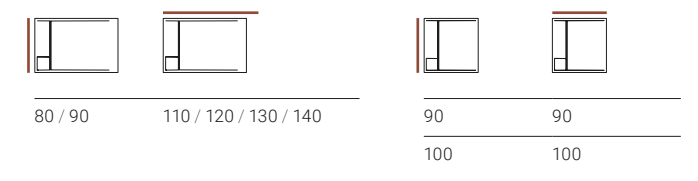

Forme e misure / Formas y medidas / Formas e medidas