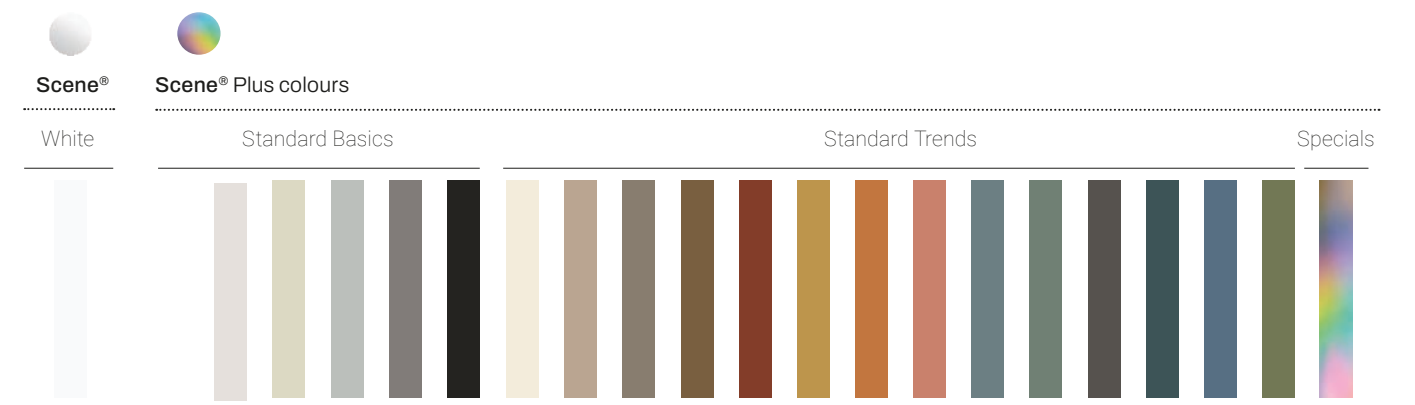

Texture / Texturas / Texturas

Colori / Colores / Cores

Zona doccia - Zona de ducha - Área de duche

ICONIK

109