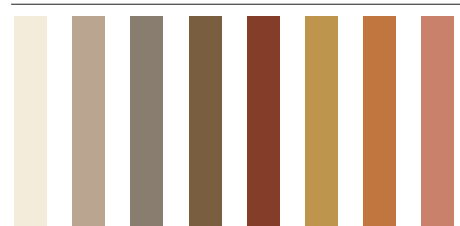

### Materiali / Materiales / Materiais

**Scene®**

Solid Surface  
Bianco puro / Blanco puro / Branco puro

**Kromat®**

Advanced composite  
Colore / Color / Cor

### Colori / Colores / Cores

**Scene®**

White

**Kromat®**

Standard Basics

Standard Trends

Specials

**IT**  
**LINE**  
Scheda prodotto