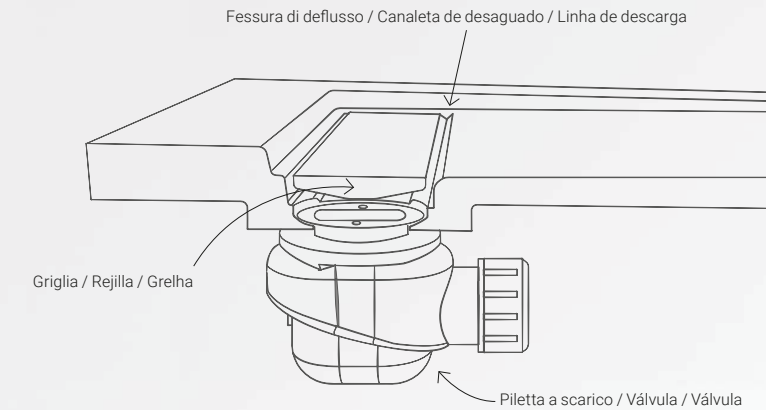

Il Dry Feet System fornisce un equilibrio tra estetica e funzionalità

DRY FEET SYSTEM

^{IT} Sistema di miglioramento del deflusso d'acqua sul piatto. Mediante l'aumento di altezza della colonna di liquidi, lavorando sul design nella zona di evacuazione e sulla dinamica dei fluidi, si riesce a migliorare il drenaggio di acqua presente sulla superficie della doccia.

^{ES} Sistema de mejora del desaguado del plato de ducha. Mediante la ampliación en altura de la columna de líquidos, trabajando el diseño en la zona de evacuación y la dinámica de fluidos, se consigue mejorar el drenaje de agua presente en la superficie de ducha.

^{PT} Sistema de melhoria da descarga da base de duche. Através do aumento da altura da coluna de líquido, recorrendo à conceção da zona de escoamento e a conceitos de dinâmica de fluidos, é possível melhorar a drenagem da água na superfície da base de duche.

LINE X · Scene® · Liscio · Bianco puro
LINE Y · Kromat® · Ardesia · Iron
LINE X · Kromat® · Ardesia · Metropoli
LINE Y · Scene® · Ardesia · Bianco puro · Griglia Inox
LINE X · Kromat® · Liscio · Golden · Griglia Inox