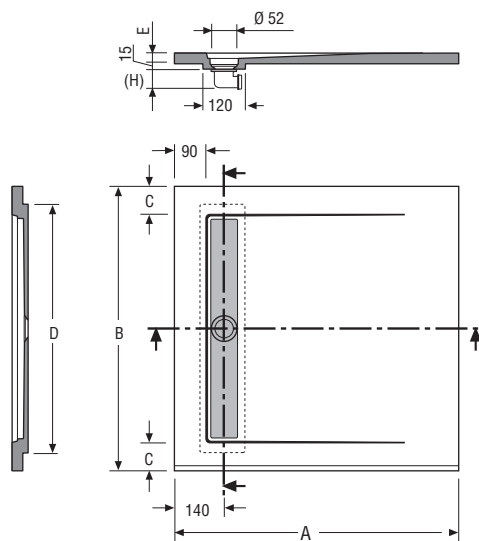

V Volume di spedizione senza palet (m3) | Shipping volume without palet | Volume à l'expédition sans pallet | Volume expedição sin palet
P Peso di spedizione senza palet (Kg) | Shipping weight without palet | Poids à l'expédition sans pallet | Peso de expedição sin palet

(H) Dimensione in funzione della piletta fornita | Height according to valve supplied | Mesure en fonction du vidage livré | Medida em função da válvula fornecida