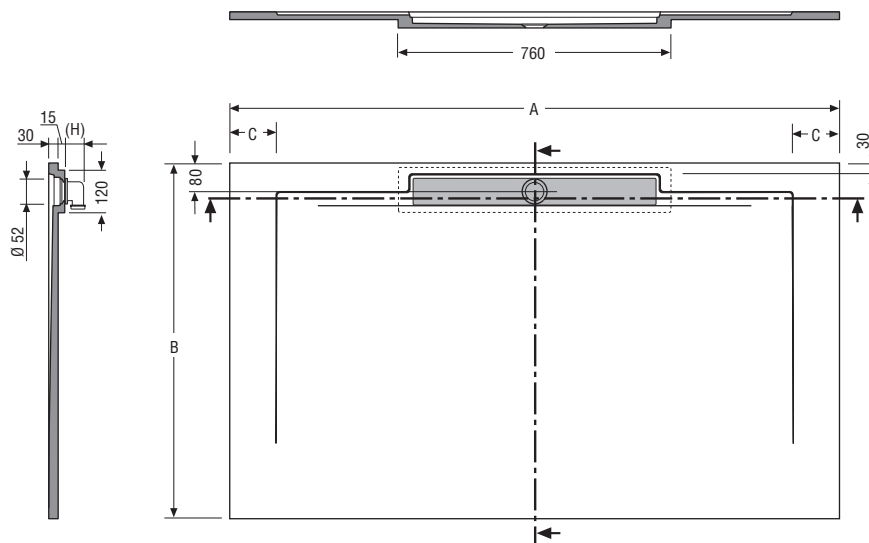

Misure in mm / Sizes in mm / Mesures en mm / Medidas em mm

PIATTO DOCCIA LINE X & MOON X QUADRATO / LINE X & MOON X SQUARE SHOWER TRAY / RECEVEUR DE DOUCHE LINE X & MOON X CARRÉ / BASE DE CHUVEIRO LINE X & MOON X QUADRADO

(H) Dimensione in funzione della piletta fornita | Height according to valve supplied | Mesure en fonction du vidage livré | Medida em função da válvula fornecida

PIATTO DOCCIA LINE Y & MOON Y / LINE Y & MOON Y SHOWER TRAY / RECEVEUR DE DOUCHE LINE Y & MOON Y / BASE DE CHUVEIRO LINE Y & MOON Y