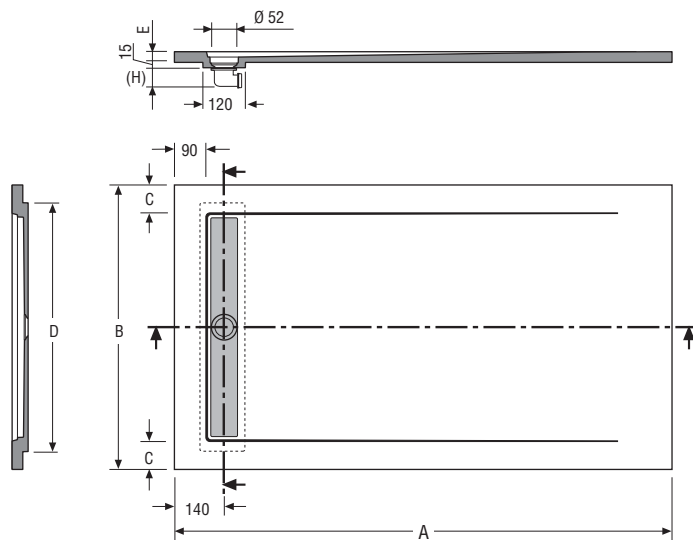

PIATTO DOCCIA LINE X & MOON X QUADRATO / LINE X & MOON X SQUARE SHOWER TRAY / RECEVEUR DE DOUCHE LINE X & MOON X CARRÉ / BASE DE CHUVEIRO LINE X & MOON X QUADRADO

A	B	C	D	E	V	P
800	800	30	760	30	0'079	35
900	900	80	760	30	0'079	44
1000	1000	80	860	30	0'079	53

Misure in mm / Sizes in mm / Mesures en mm / Medidas em mm