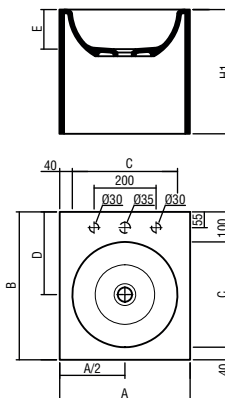

## Spot 159-160

	Spot 159	Spot 160	Spot Slim 159**
A	Ø360	Ø390	Ø360
B	190	190	190
C	130	150	130
D	105	125	105
V	0,06	0,06	0,06
P	8	9	8

mm/V(m³)/P(Kg)

# hidrobox

Spot 163

Spot 163	
A	420
B	Ø340
C	125
H1	300
V	0,15
P	30

mm/V(m³)/P(Kg)

Spot 164

Spot 164	
A	420
B	480
C	Ø340
D	270
E	125
H1	300
V	0,15
P	32

mm/V(m³)/P(Kg)

Spot 167-169-186

	Spot		
	Spot 167	Slim 169**	Spot 186
A	Ø400	Ø400	Ø320
B	350	350	270
C	90	125	125
D	65	100	100
V	0,06	0,06	0,05
P	9	10	8

mm/V(m³)/P(Kg)

Spot 170-171

	Spot 170	Spot 171
	A	430
B	380	400
C	325	325
D	250	400
E	225	375
V	0,14	0,15
P	29	43

## Spot Colour 186

Spot 186	
A	Ø320
B	270
C	125
D	100
V	0,04
P	7

mm/V(m³)/P(Kg)