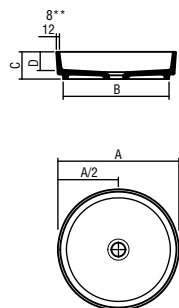

## Spot 159-160

	Spot 159	Spot 160	Spot Slim 159**
A	Ø360	Ø390	Ø360
B	190	190	190
C	130	150	130
D	105	125	105
V	0,06	0,06	0,06
P	8	9	8

mm/V(m³)/P(Kg)

# hidrobox

Spot 163

Spot 163	
A	420
B	Ø340
C	125
H1	300
V	0,15
P	30

mm/V(m³)/P(Kg)

Spot 164

Spot 164	
A	420
B	480
C	Ø340
D	270
E	125
H1	300
V	0,15
P	32

mm/V(m³)/P(Kg)

Spot 167-169-186

	Spot		
	Spot 167	Slim 169**	Spot 186
A	Ø400	Ø400	Ø320
B	350	350	270
C	90	125	125
D	65	100	100
V	0,06	0,06	0,05
P	9	10	8

mm/V(m³)/P(Kg)

Spot 170-171

	Spot 170	Spot 171
	A	430
B	380	400
C	325	325
D	250	400
E	225	375
V	0,14	0,15
P	29	43