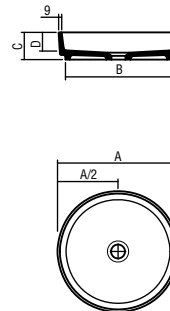

## Spot Colour 125

Spot 125	
A	520
B	330
C	515
D	130
E	105
V	0,06
P	12

mm/V(m³)/P(Kg)

## Spot Colour 159

Spot 159	
A	Ø360
B	190
C	130
D	105
V	0,05
P	7

mm/V(m³)/P(Kg)

## Spot Colour 169

Spot 169	
A	Ø400
B	350
C	125
D	100
V	0,05
P	9

mm/V(m³)/P(Kg)

## Spot Colour 186

Spot 186	
A	Ø320
B	270
C	125
D	100
V	0,04
P	7

mm/V(m³)/P(Kg)