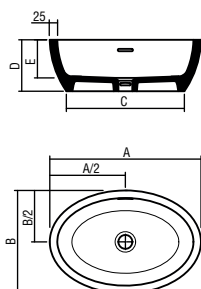

# hidrobox

Spot 163

Spot 163	
A	420
B	Ø340
C	125
H1	300
V	0,15
P	30

mm/V(m³)/P(Kg)

Spot 164

Spot 164	
A	420
B	480
C	Ø340
D	270
E	125
H1	300
V	0,15
P	32

mm/V(m³)/P(Kg)

Spot 167-169-186

	Spot		
	Spot 167	Slim 169**	Spot 186
A	Ø400	Ø400	Ø320
B	350	350	270
C	90	125	125
D	65	100	100
V	0,06	0,06	0,05
P	9	10	8

mm/V(m³)/P(Kg)

Spot 170-171

	Spot 170	Spot 171
	A	430
B	380	400
C	325	325
D	250	400
E	225	375
V	0,14	0,15
P	29	43

mm/V(m³)/P(Kg)

Spot 174

Spot 174	
A	520
B	320
C	325
D	90
E	65
V	0,06
P	13

mm/V(m³)/P(Kg)

Spot 172

Spot 172	
A	500
B	340
C	390
D	150
E	126
V	0,06
P	13

mm/V(m³)/P(Kg)

Spot 173 (ÜBERLAUF INKLUSIVE)