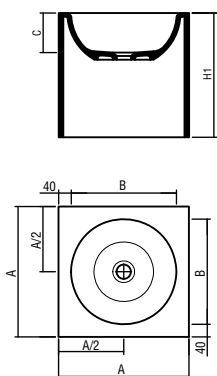

SPOT

hidrobox

Spot 163

Spot 163	
A	420
B	Ø340
C	125
H1	300
V	0,15
P	30

mm/V(m³)/P(Kg)