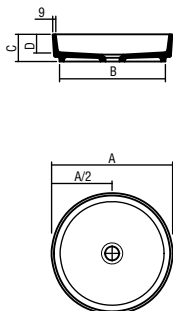

## Spot Colour 159

Spot 159	
A	Ø360
B	190
C	130
D	105
V	0,05
P	7

mm/V(m³)/P(Kg)

## Spot Colour 169

Spot 169	
A	Ø400
B	350
C	125
D	100
V	0,05
P	9

mm/V(m³)/P(Kg)

## Spot Colour 186

Spot 186	
A	Ø320
B	270
C	125
D	100
V	0,04
P	7

mm/V(m³)/P(Kg)