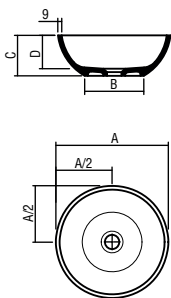

## Spot Colour 125

Spot 125	
A	520
B	330
C	515
D	130
E	105
V	0,06
P	12

mm/V(m³)/P(Kg)

## Spot Colour 159

Spot 159	
A	Ø360
B	190
C	130
D	105
V	0,05
P	7

mm/V(m³)/P(Kg)

## Spot Colour 169

Spot 169	
A	Ø400
B	350
C	125
D	100
V	0,05
P	9

mm/V(m³)/P(Kg)

## Spot Colour 186

Spot 186	
A	Ø320
B	270
C	125
D	100
V	0,04
P	7

mm/V(m³)/P(Kg)