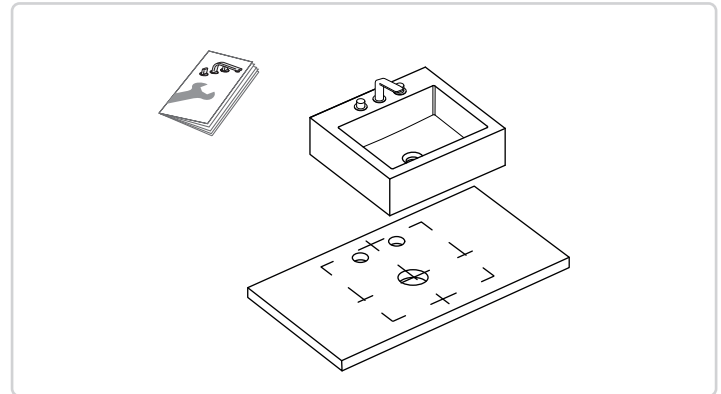

Montage

1

2

3

4

5

Klebstoffe und andere
(geliefert bei hidrobox)

Silikondichtstoff
310 ml Kartusche