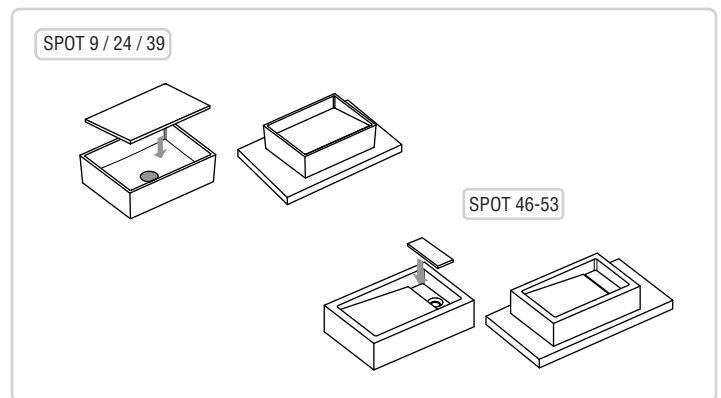

## Montage

1

2

3

4

5

**Klebstoffe und andere**  
(geliefert bei hidrobox)

**Silikondichtstoff**  
310 ml Kartusche