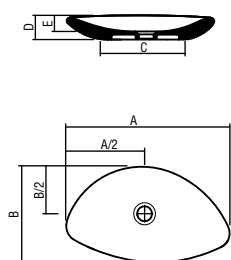

Spot 174

Spot 174	
A	520
B	320
C	325
D	90
E	65
V	0,06
P	13

mm/V(m³)/P(Kg)