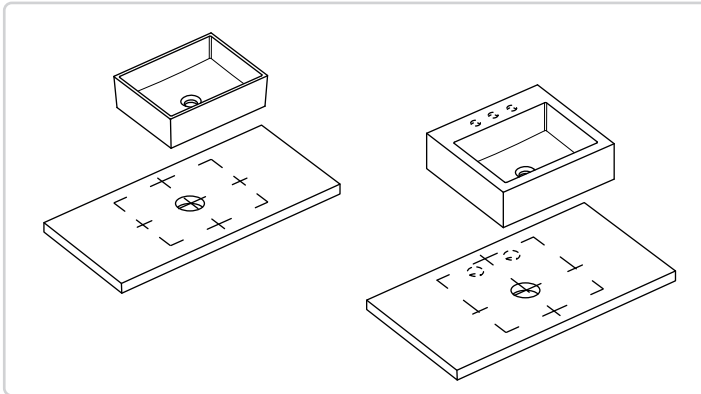

Montage

1

2

3

4

5

Klebstoffe und andere
(geliefert bei hidrobox)

Silikondichtstoff
310 ml Kartusche