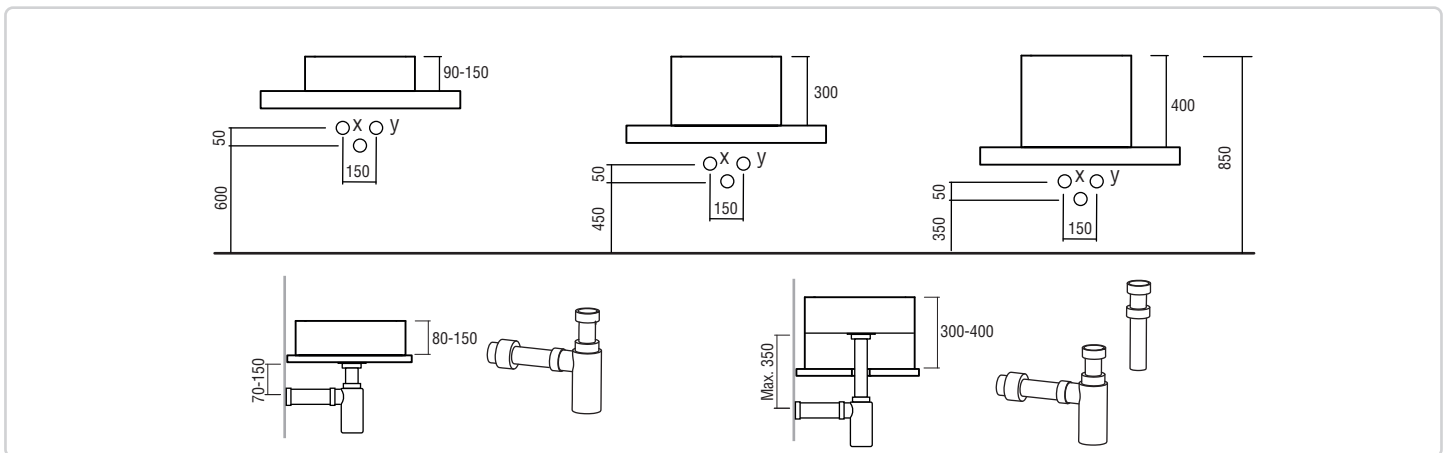

Montage

1

2

3

4

5

Klebstoffe und andere
(geliefert bei hidrobox)

Silikondichtstoff
310 ml Kartusche