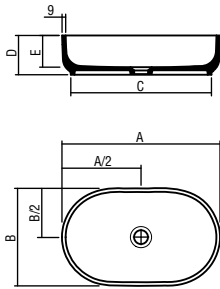

SPOT COLOUR

hidrobox

Spot Colour 62

Spot 62	
A	520
B	320
C	465
D	130
E	105
V	0,06
P	11

mm/V(m³)/P(Kg)