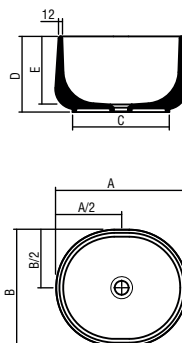

## Spot 159-160

	Spot 159	Spot 160	Spot Slim 159**
A	Ø360	Ø390	Ø360
B	190	190	190
C	130	150	130
D	105	125	105
V	0,06	0,06	0,06
P	8	9	8

mm/V(m³)/P(Kg)

# hidrobox

Spot 163

Spot 163	
A	420
B	Ø340
C	125
H1	300
V	0,15
P	30

mm/V(m³)/P(Kg)

Spot 164

Spot 164	
A	420
B	480
C	Ø340
D	270
E	125
H1	300
V	0,15
P	32

mm/V(m³)/P(Kg)

Spot 167-169-186

	Spot		
	Spot 167	Slim 169**	Spot 186
A	Ø400	Ø400	Ø320
B	350	350	270
C	90	125	125
D	65	100	100
V	0,06	0,06	0,05
P	9	10	8

mm/V(m³)/P(Kg)

Spot 170-171

	Spot 170	Spot 171
	A	430
B	380	400
C	325	325
D	250	400
E	225	375
V	0,14	0,15
P	29	43

## Spot Colour 186

Spot 186	
A	Ø320
B	270
C	125
D	100
V	0,04
P	7

mm/V(m³)/P(Kg)