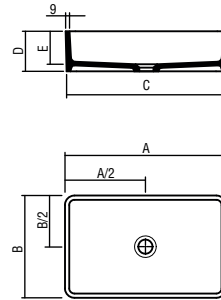

Spot Colour 125