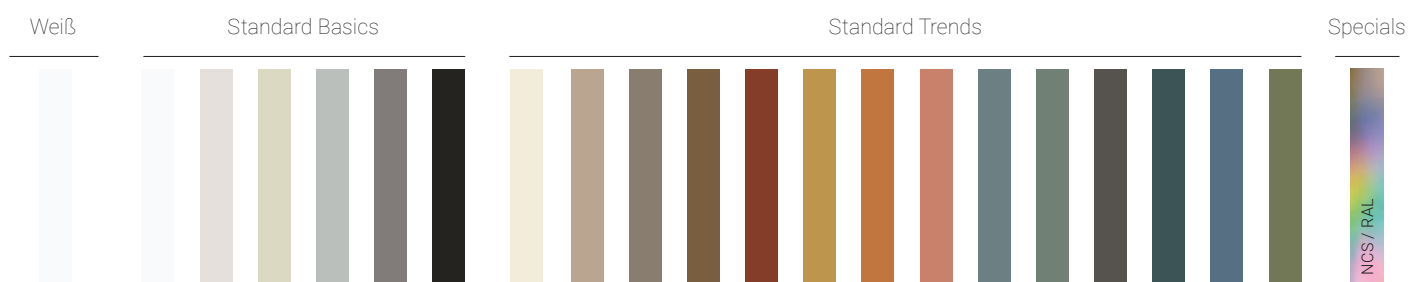

ARTOP

Hängender Platte hergestellt aus Scene® Solid Surface oder Kromat®. Erhältlich in einer Vielzahl von Größen mit Formaten bis zu 60 cm Breite, 201 cm Länge und bis zu 40 cm Schürzenhöhe. Verfügbar nach Maß, Möglichkeit spezieller Formen und anderer Optionen wie Schubladen, Regale, Sockelleisten und Handtuchhalter. Große Auswahl an Standardfarben in matten Oberflächen und die Möglichkeit von Sonderfarben.

Modelle

Optionen

Materialien, Texturen und Farben

Eigenschaften

Enthaltenes Material

· Wandhalterungen enthalten außer für Materialstärke 1,2 cm

Normativ

· Waschbecken: **UNE-EN 14688:2016+A1:2019**