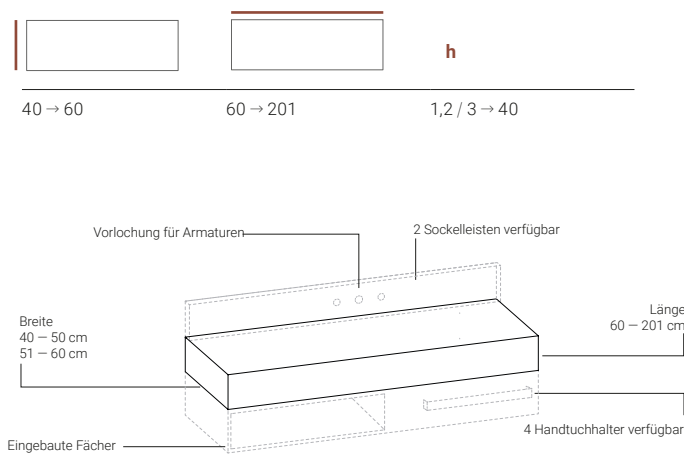

ARTOP

Hängender Platte hergestellt aus Scene® Solid Surface oder Kromat®. Erhältlich in einer Vielzahl von Größen mit Formaten bis zu 60 cm Breite, 201 cm Länge und bis zu 40 cm Schürzenhöhe. Verfügbar nach Maß, Möglichkeit spezieller Formen und anderer Optionen wie Schubladen, Regale, Sockelleisten und Handtuchhalter. Große Auswahl an Standardfarben in matten Oberflächen und die Möglichkeit von Sonderfarben.

Modelle

Optionen

Materialien, Texturen und Farben

Eigenschaften

Enthaltenes Material

· Wandhalterungen enthalten außer für Materialstärke 1,2 cm

Normativ

· Waschbecken: **UNE-EN 14688:2016+A1:2019**