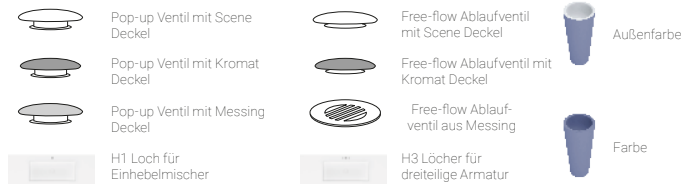

Sammlung von freistehenden und Wandwaschbecken, hergestellt in Scene® Solid Surface und Kromat®. Große Design- und Formatvielfalt in 18 Modellen. Hergestellt in weicher Textur und matt reinweißer Farbe. Große Auswahl an Standardfarben und optionalen Sonderfarben. Außenfarbbeschichtung für Scene® und Außen- oder Vollfarbe für Kromat®.

Modelle

Materialien, Texturen und Farben

Optionen

Weiß

Standard Basics

Standard Trends

Specials

Eigenschaften

Enthaltenes Material

- Siphon für Boden- oder Wandablauf mit Anschluss
- Inklusive Siphon für Boden- oder Wandablauf mit 1" 1/4 Anschluss

Normativ

- Waschbecken: **UNE-EN 14688:2016+A1:2019**