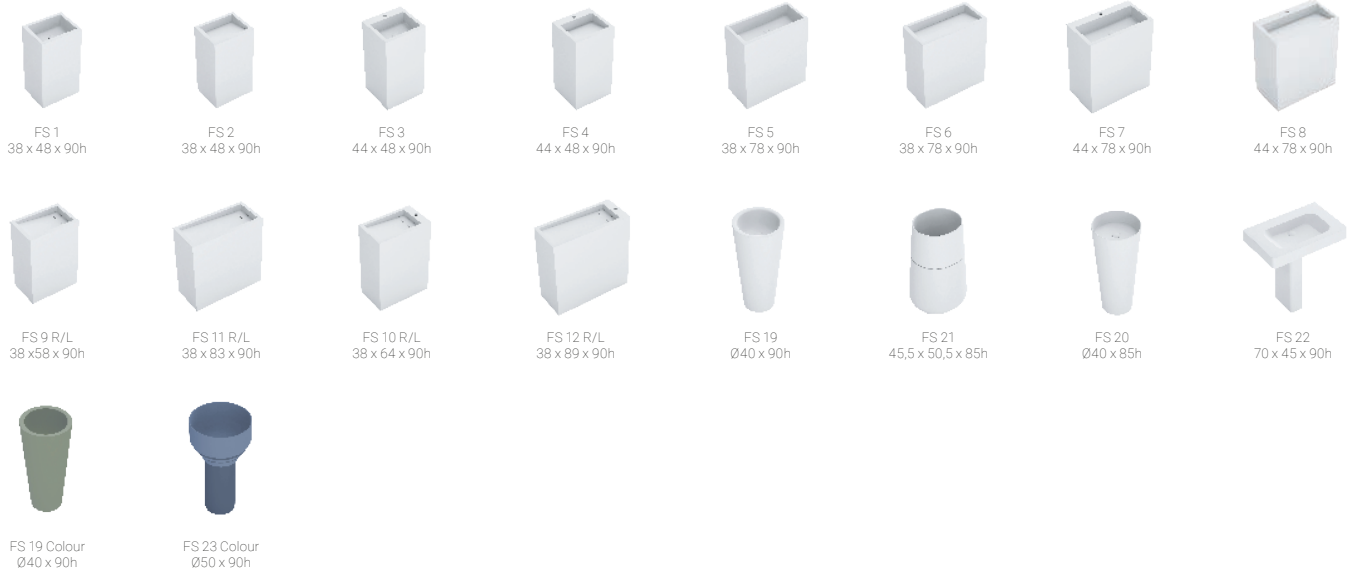

Sammlung von freistehenden und Wandwaschbecken, hergestellt in Scene® Solid Surface und Kromat®. Große Design- und Formatvielfalt in 18 Modellen. Hergestellt in weicher Textur und matt reinweißer Farbe. Große Auswahl an Standardfarben und optionalen Sonderfarben. Außenfarbbeschichtung für Scene® und Außen- oder Vollfarbe für Kromat®.

Modelle

Materialien, Texturen und Farben

Optionen

Weiß

Standard Basics

Standard Trends

Specials

Eigenschaften

Enthaltenes Material

- Siphon für Boden- oder Wandablauf mit Anschluss
- Inklusive Siphon für Boden- oder Wandablauf mit 1" 1/4 Anschluss

Normativ

- Waschbecken: **UNE-EN 14688:2016+A1:2019**