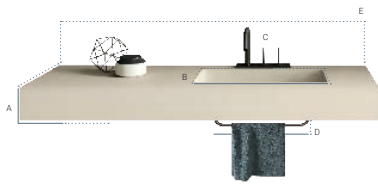

PROGRAM COLOUR

Waschtisch aus Kromat® mit integriertem Waschbecken. Eine große Auswahl an Waschtischen mit Formaten bis zu 60 cm Breite und 201 cm Länge. Ohne Schürze, mit einer Materialstärke von 1,2 cm oder mit Schürze bis 15 cm Höhe. Maßgeschneidert nach Kundenwunsch. Zahlreiche Optionen wie Sonderformen, Spritzschutz oder Handtuchhalter. Hergestellt in glatter Textur. Große Auswahl an Standard- Mattfarben und kundenspezifischen Farben.

Formen und Abmessungen

- A Formate**
Ein Design, das in einem breiten Messbereich möglich ist. Tiefe von 40 bis 60 cm, Länge von 60 bis 201 cm und Höhe bis 15 cm.
- B Erhöhte Becken**
Wählen Sie zwischen 2 verschiedenen Beckengrößen sowie der Position der ausgewählten Becken.
- C Vorlochung für Armaturen**
Ermöglicht es Ihnen, die Art und Anzahl der Armaturen unter Berücksichtigung der Funktionalität des Waschbeckens anzupassen.
- D Zubehör**
Möglichkeit, der Waschtisch mit metallischen Handtuchhaltern zu ergänzen.
- E Sockelleisten**
Die Sockelleisten ermöglichen es, das Waschbecken je nach gewähltem Stil hervorzuheben.

Optionen

- Pop-up Ventil mit Kromat Deckel
- Pop-up Ventil mit Messing Deckel
- Free-flow Ablaufventil mit Kromat Deckel
- Free-flow Ablaufventil aus Messing
- Runder Überlauf mit Chrom-Zierscheibe
- Verzinkte Halterungen für nicht sichtbare Montage (incl.)
- Polierte Edelstahl Halterungen für sichtbare Montage (optional)