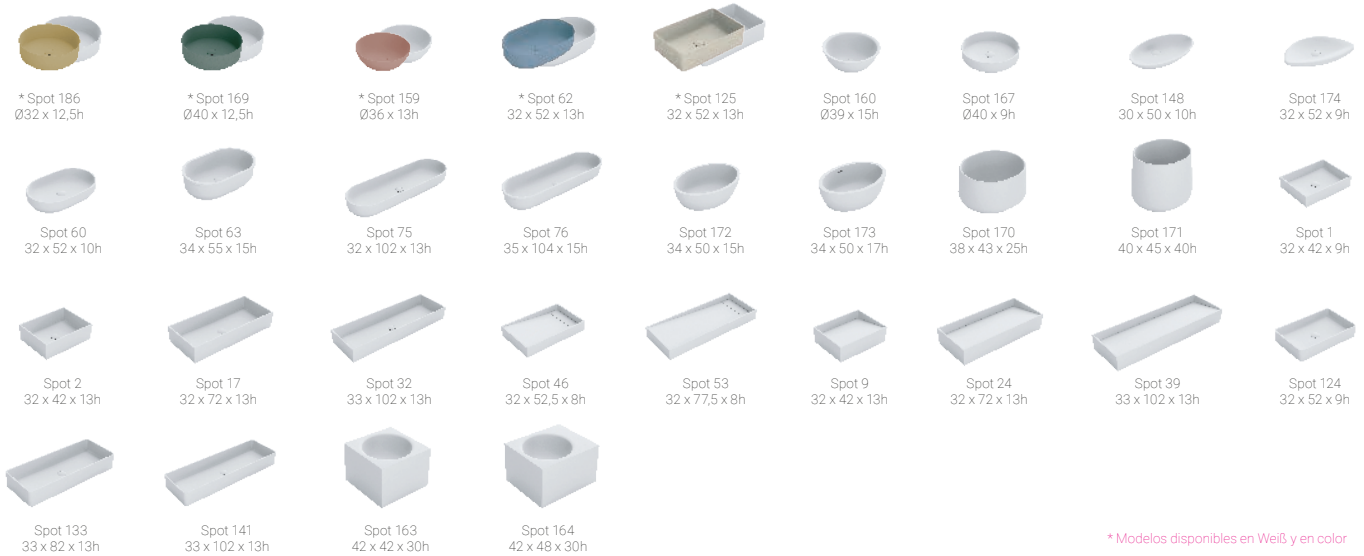

SPOT

Sammlung von Aufsatzwaschbecken, hergestellt aus Scene® Solid Surface und Kromat®, kompakten Materialien auf der Basis von Harz und mineralischen Füllstoffen. Großes Angebot an verschiedenen Formen und Formaten, entwickelt aus 10 Grunddesigns. Glatte Oberfläche, große Auswahl an Standardfarben in matten Ausführungen und Sonderfarben.

hidrobox

Modelle

* Modelos disponibles en Weiß y en color

Materialien, Texturen und Farben

Scene®
Solid
Surface

Kromat®
Advanced
composite

Glatt | Scene

Optionen

Pop-up Ventil mit Scene
Deckel

Pop-up Ventil mit Kromat
Deckel

Pop-up Ventil mit Messing
Deckel

Außenfarbe

Free-flow Ablaufventil
mit Scene Deckel

Free-flow Ablaufventil mit
Kromat Deckel

Free-flow Ablauf-
ventil aus Messing

Farbe

H1 Loch für
Einhebelmischer

H2 Löcher für
Einhebelmischer

Weiß

Standard Basics

Standard Trends

Specials

Eigenschaften