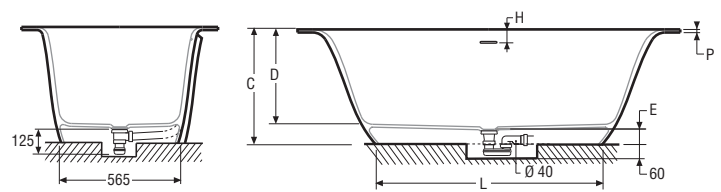

Pre-installation

Beta Essential Bathtub

BETA ESSENTIAL V1 170x80

A	800	E	70	I	95	N	850
B	1700	F	1180	J	55	P	15
C	560	G	525	L	1090		
D	470	H	80	M	400		

Units: mm

M	170x80 cm
C	300 L
V	1'17 m³
P	165 Kg

BETA ESSENTIAL V2 185x95

A	950	E	70	I	95	N	925
B	1850	F	1180	J	75	P	15
C	560	G	525	L	1090		
D	470	H	80	M	475		

Units: mm

M	185x95 cm
C	300 L
V	1'67 m³
P	194 Kg

BETA ESSENTIAL V3 170x74

A	735	E	70	I	410	N	850
B	1700	F	1180	J	25	P	15
C	560	G	525	L	1090		
D	470	H	60	M	367		

Units: mm

M	170x74 cm
C	251 L
V	1'17 m³
P	158 Kg

BETA ESSENTIAL V4 157x74

A	735	E	70	J	25
B	1570	F	1180	L	1090
C	500	G	525	M	367
D	410	H	60	N	785

Units: mm

M	157x74 cm
C	251 L
V	1'17 m³
P	153 Kg

Pre-installation

Beta Essential Bathtub

BETA ESSENTIAL V1 Ø140

A	1400	E	70	M	27
B	1400	H	80	N	700
C	560	I	1000	P	15
D	470	L	1310		

Units: mm

M	Ø 140 cm
C	370 L
V	176 m ³
P	238 Kg

BETA ESSENTIAL V3 127x140

A	1270	E	70	I	1000
B	1400	F	25	M	635
C	560	G	505	N	700
D	470	H	80	P	15