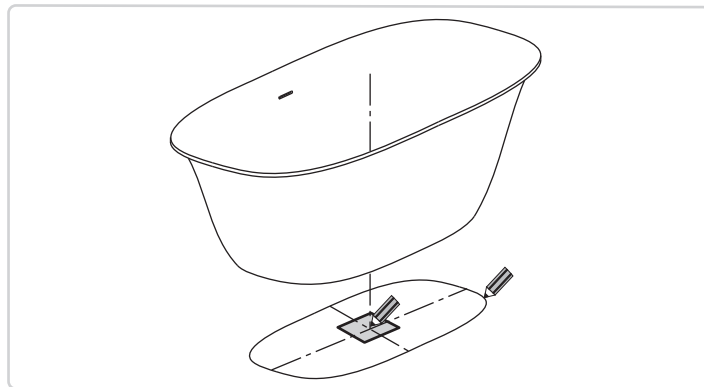

Beta Essential Bathtub

BETA ESSENTIAL V1 Ø140

A	1400	E	70	M	27
B	1400	H	80	N	700
C	560	I	1000	P	15
D	470	L	1310		

Units: mm

M	Ø 140 cm
C	370 L
V	176 m ³
P	238 Kg

BETA ESSENTIAL V3 127x140

A	1270	E	70	I	1000
B	1400	F	25	M	635
C	560	G	505	N	700
D	470	H	80	P	15

Units: mm

M	127x140 cm
C	350 L
V	176 m ³
P	230 Kg

BETA ESSENTIAL V4 Ø127

A	1270	E	70	N	635
B	1270	F	25		
C	500	H	60		
D	410	I	1000		

Units: mm

M	Ø127 cm
C	350 L
V	176 m ³
P	223 Kg

BETA ESSENTIAL V5 Ø140

A	1350	E	70	M	1275
B	1400	F	25	N	640
C	560	H	60	P	15
D	470	I	1000		

Units: mm

M	Ø 140 cm
C	350 L
V	176 m ³
P	229 Kg

Pre-installation

1

2

3

4

5