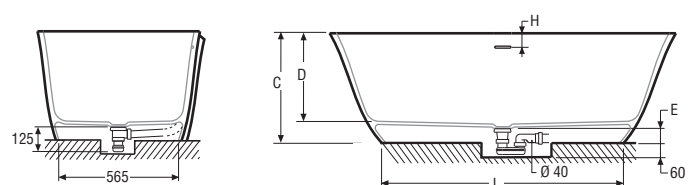

A	950	E	70	I	95	N	925
B	1850	F	1180	J	75	P	15
C	560	G	525	L	1090		
D	470	H	80	M	475		

Units: mm

M	185x95 cm
C	300 L
V	1'67 m³
P	194 Kg

BETA ESSENTIAL V3 170x74

A	735	E	70	I	410	N	850
B	1700	F	1180	J	25	P	15
C	560	G	525	L	1090		
D	470	H	60	M	367		

Units: mm

M	170x74 cm
C	251 L
V	1'17 m³
P	158 Kg

BETA ESSENTIAL V4 157x74

A	735	E	70	J	25
B	1570	F	1180	L	1090
C	500	G	525	M	367
D	410	H	60	N	785

Units: mm

M	157x74 cm
C	251 L
V	1'17 m³
P	153 Kg

Pre-installation

Beta Essential Bathtub

BETA ESSENTIAL V1 Ø140

A	1400	E	70	M	27
B	1400	H	80	N	700
C	560	I	1000	P	15
D	470	L	1310		

Units: mm

M	Ø 140 cm
C	370 L
V	176 m ³
P	238 Kg

BETA ESSENTIAL V3 127x140

A	1270	E	70	I	1000
B	1400	F	25	M	635
C	560	G	505	N	700
D	470	H	80	P	15

Units: mm

M	127x140 cm
C	350 L
V	176 m ³
P	230 Kg

BETA ESSENTIAL V4 Ø127

A	1270	E	70	N	635
B	1270	F	25		
C	500	H	60		
D	410	I	1000		

Units: mm

M	Ø127 cm
C	350 L
V	176 m ³
P	223 Kg

BETA ESSENTIAL V5 Ø140

A	1350	E	70	M	1275
B	1400	F	25	N	640
C	560	H	60	P	15
D	470	I	1000		