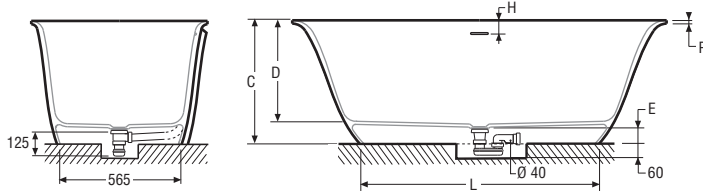

Pre-installation

Beta Essential Bathtub

BETA ESSENTIAL V1 170x80

A	800	E	70	I	95	N	850
B	1700	F	1180	J	55	P	15
C	560	G	525	L	1090		
D	470	H	80	M	400		

Units: mm

M	170x80 cm
C	300 L
V	1'17 m³
P	165 Kg

BETA ESSENTIAL V2 185x95

A	950	E	70	I	95	N	925
B	1850	F	1180	J	75	P	15
C	560	G	525	L	1090		
D	470	H	80	M	475		

Units: mm

M	185x95 cm
C	300 L
V	1'67 m³
P	194 Kg

BETA ESSENTIAL V3 170x74

A	735	E	70	I	410	N	850
B	1700	F	1180	J	25	P	15
C	560	G	525	L	1090		
D	470	H	60	M	367		

Units: mm

M	170x74 cm
C	251 L
V	1'17 m³
P	158 Kg

BETA ESSENTIAL V4 157x74

A	735	E	70	J	25
B	1570	F	1180	L	1090
C	500	G	525	M	367
D	410	H	60	N	785

Units: mm

M	157x74 cm
C	251 L
V	1'17 m³
P	153 Kg

Pre-installation

Beta Essential Bathtub

BETA ESSENTIAL V1 Ø140

A	1400	E	70	M	27
B	1400	H	80	N	700
C	560	I	1000	P	15
D	470	L	1310		

Units: mm

M	Ø 140 cm
C	370 L
V	176 m ³
P	238 Kg

BETA ESSENTIAL V3 127x140

A	1270	E	70	I	1000
B	1400	F	25	M	635
C	560	G	505	N	700
D	470	H	80	P	15