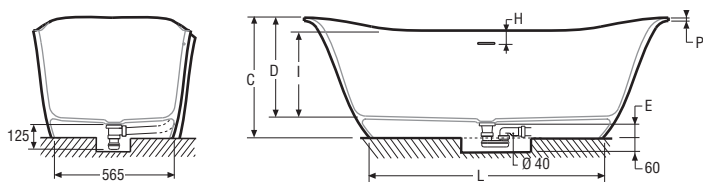

Pre-installation

Beta Essential Bathtub

BETA ESSENTIAL V1 170x80

A	800	E	70	I	95	N	850
B	1700	F	1180	J	55	P	15
C	560	G	525	L	1090		
D	470	H	80	M	400		

Units: mm

M	170x80 cm
C	300 L
V	1'17 m³
P	165 Kg

BETA ESSENTIAL V2 185x95

A	950	E	70	I	95	N	925
B	1850	F	1180	J	75	P	15
C	560	G	525	L	1090		
D	470	H	80	M	475		

Units: mm

M	185x95 cm
C	300 L
V	1'67 m³
P	194 Kg

BETA ESSENTIAL V3 170x74

A	735	E	70	I	410	N	850
B	1700	F	1180	J	25	P	15
C	560	G	525	L	1090		
D	470	H	60	M	367		

Units: mm

M	170x74 cm
C	251 L
V	1'17 m³
P	158 Kg

BETA ESSENTIAL V4 157x74

A	735	E	70	J	25
B	1570	F	1180	L	1090
C	500	G	525	M	367
D	410	H	60	N	785

Units: mm

M	157x74 cm
C	251 L
V	1'17 m³
P	153 Kg

Pre-installation

Beta Essential Bathtub

BETA ESSENTIAL V1 Ø140

A	1400	E	70	M	27
B	1400	H	80	N	700
C	560	I	1000	P	15
D	470	L	1310		

Units: mm

M	Ø 140 cm
C	370 L
V	176 m ³
P	238 Kg

BETA ESSENTIAL V3 127x140

A	1270	E	70	I	1000
B	1400	F	25	M	635
C	560	G	505	N	700
D	470	H	80	P	15