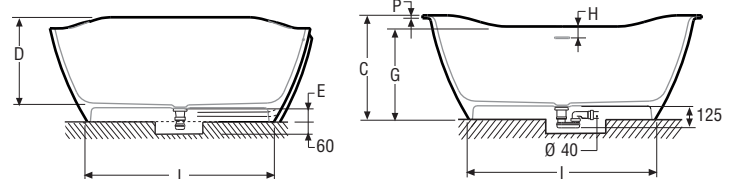

Units: mm

M	170x74 cm
C	251 L
V	1'17 m³
P	158 Kg

BETA ESSENTIAL V4 157x74

A	735	E	70	J	25
B	1570	F	1180	L	1090
C	500	G	525	M	367
D	410	H	60	N	785

Units: mm

M	157x74 cm
C	251 L
V	1'17 m³
P	153 Kg

Pre-installation

Beta Essential Bathtub

BETA ESSENTIAL V1 Ø140

A	1400	E	70	M	27
B	1400	H	80	N	700
C	560	I	1000	P	15
D	470	L	1310		

Units: mm

M	Ø 140 cm
C	370 L
V	176 m ³
P	238 Kg

BETA ESSENTIAL V3 127x140

A	1270	E	70	I	1000
B	1400	F	25	M	635
C	560	G	505	N	700
D	470	H	80	P	15

Units: mm

M	127x140 cm
C	350 L
V	176 m ³
P	230 Kg

BETA ESSENTIAL V4 Ø127

A	1270	E	70	N	635
B	1270	F	25		
C	500	H	60		
D	410	I	1000		

Units: mm

M	Ø127 cm
C	350 L
V	176 m ³
P	223 Kg

BETA ESSENTIAL V5 Ø140

A	1350	E	70	M	1275
B	1400	F	25	N	640
C	560	H	60	P	15
D	470	I	1000		

Units: mm

M	Ø 140 cm
C	350 L
V	176 m ³
P	229 Kg

Pre-installation

1

2

3

4

5