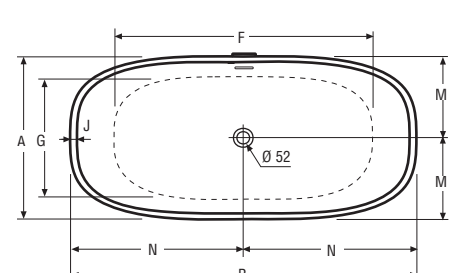

Pre-installation

Beta Essential Bathtub

BETA ESSENTIAL V1 170x80

A	800	E	70	I	95	N	850
B	1700	F	1180	J	55	P	15
C	560	G	525	L	1090		
D	470	H	80	M	400		

Units: mm

M	170x80 cm
C	300 L
V	1'17 m³
P	165 Kg

BETA ESSENTIAL V2 185x95

Units: mm

M	170x74 cm
C	251 L
V	1'17 m³
P	158 Kg

BETA ESSENTIAL V4 157x74

A	735	E	70	J	25
B	1570	F	1180	L	1090
C	500	G	525	M	367
D	410	H	60	N	785

Units: mm

M	157x74 cm
C	251 L
V	1'17 m³
P	153 Kg

Pre-installation

Beta Essential Bathtub

BETA ESSENTIAL V1 Ø140

A	1400	E	70	M	27
B	1400	H	80	N	700
C	560	I	1000	P	15
D	470	L	1310		

Units: mm

M	Ø 140 cm
C	370 L
V	176 m ³
P	238 Kg

BETA ESSENTIAL V3 127x140

A	1270	E	70	I	1000
B	1400	F	25	M	635
C	560	G	505	N	700
D	470	H	80	P	15

Units: mm

M	127x140 cm
C	350 L
V	176 m ³
P	230 Kg

BETA ESSENTIAL V4 Ø127

A	1270	E	70	N	635
B	1270	F	25		
C	500	H	60		
D	410	I	1000		

Units: mm

M	Ø127 cm
C	350 L
V	176 m ³
P	223 Kg

BETA ESSENTIAL V5 Ø140

A	1350	E	70	M	1275
B	1400	F	25	N	640
C	560	H	60	P	15
D	470	I	1000		