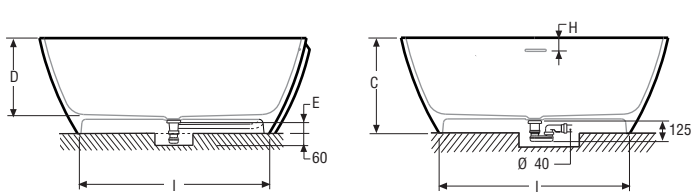

Units: mm

M	170x74 cm
C	251 L
V	1'17 m³
P	158 Kg

BETA ESSENTIAL V4 157x74

A	735	E	70	J	25
B	1570	F	1180	L	1090
C	500	G	525	M	367
D	410	H	60	N	785

Units: mm

M	157x74 cm
C	251 L
V	1'17 m³
P	153 Kg

Pre-installation

Beta Essential Bathtub

BETA ESSENTIAL V1 Ø140

A	1400	E	70	M	27
B	1400	H	80	N	700
C	560	I	1000	P	15
D	470	L	1310		

Units: mm

M	Ø 140 cm
C	370 L
V	176 m ³
P	238 Kg

BETA ESSENTIAL V3 127x140

A	1270	E	70	I	1000
B	1400	F	25	M	635
C	560	G	505	N	700
D	470	H	80	P	15

Units: mm

M	127x140 cm
C	350 L
V	176 m ³
P	230 Kg

BETA ESSENTIAL V4 Ø127

A	1270	E	70	N	635
B	1270	F	25		
C	500	H	60		
D	410	I	1000		

Units: mm

M	Ø127 cm
C	350 L
V	176 m ³
P	223 Kg

BETA ESSENTIAL V5 Ø140

A	1350	E	70	M	1275
B	1400	F	25	N	640
C	560	H	60	P	15
D	470	I	1000		

Units: mm

M	Ø 140 cm
C	350 L
V	176 m ³
P	229 Kg

Pre-installation

1

2

3

4

5