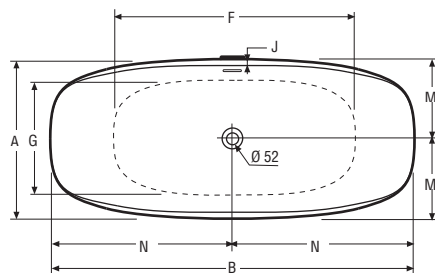

Pre-installation

Beta Essential Bathtub

BETA ESSENTIAL V1 170x80

A	800	E	70	I	95	N	850
B	1700	F	1180	J	55	P	15
C	560	G	525	L	1090		
D	470	H	80	M	400		

Units: mm

M	170x80 cm
C	300 L
V	1'17 m³
P	165 Kg

BETA ESSENTIAL V2 185x95

A	950	E	70	I	95	N	925
B	1850	F	1180	J	75	P	15
C	560	G	525	L	1090		
D	470	H	80	M	475		

Units: mm

M	185x95 cm
C	300 L
V	1'67 m³
P	194 Kg

BETA ESSENTIAL V3 170x74

A	735	E	70	I	410	N	850
B	1700	F	1180	J	25	P	15
C	560	G	525	L	1090		
D	470	H	60	M	367		

Units: mm

M	170x74 cm
C	251 L
V	1'17 m³
P	158 Kg

BETA ESSENTIAL V4 157x74

A	735	E	70	J	25
B	1570	F	1180	L	1090
C	500	G	525	M	367
D	410	H	60	N	785

Units: mm

M	157x74 cm
C	251 L
V	1'17 m³
P	153 Kg

Pre-installation

Beta Essential Bathtub

BETA ESSENTIAL V1 Ø140

A	1400	E	70	M	27
B	1400	H	80	N	700
C	560	I	1000	P	15
D	470	L	1310		

Units: mm

M	Ø 140 cm
C	370 L
V	176 m ³
P	238 Kg

BETA ESSENTIAL V3 127x140

A	1270	E	70	I	1000
B	1400	F	25	M	635
C	560	G	505	N	700
D	470	H	80	P	15