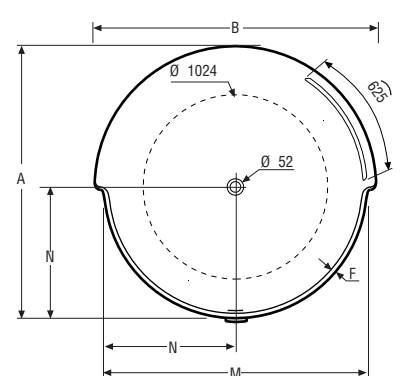

Units: mm

M	170x74 cm
C	251 L
V	1'17 m³
P	158 Kg

BETA ESSENTIAL V4 157x74

A	735	E	70	J	25
B	1570	F	1180	L	1090
C	500	G	525	M	367
D	410	H	60	N	785

Units: mm

M	157x74 cm
C	251 L
V	1'17 m³
P	153 Kg

Pre-installation

Beta Essential Bathtub

BETA ESSENTIAL V1 Ø140

A	1400	E	70	M	27
B	1400	H	80	N	700
C	560	I	1000	P	15
D	470	L	1310		

Units: mm

M	Ø 140 cm
C	370 L
V	176 m ³
P	238 Kg

BETA ESSENTIAL V3 127x140

A	1270	E	70	I	1000
B	1400	F	25	M	635
C	560	G	505	N	700
D	470	H	80	P	15

Units: mm

M	127x140 cm
C	350 L
V	176 m ³
P	230 Kg

BETA ESSENTIAL V4 Ø127

A	1270	E	70	N	635
B	1270	F	25		
C	500	H	60		
D	410	I	1000		

Units: mm

M	Ø127 cm
C	350 L
V	176 m ³
P	223 Kg

BETA ESSENTIAL V5 Ø140

A	1350	E	70	M	1275
B	1400	F	25	N	640
C	560	H	60	P	15
D	470	I	1000		

Units: mm

M	Ø 140 cm
C	350 L
V	176 m ³
P	229 Kg

Pre-installation

1

2

3

4

5