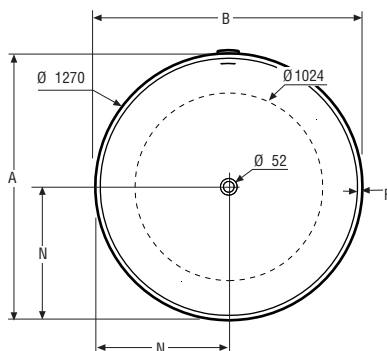

Units: mm

M	170x74 cm
C	251 L
V	1'17 m³
P	158 Kg

BETA ESSENTIAL V4 157x74

A	735	E	70	J	25
B	1570	F	1180	L	1090
C	500	G	525	M	367
D	410	H	60	N	785

Units: mm

M	157x74 cm
C	251 L
V	1'17 m³
P	153 Kg

Pre-installation

Beta Essential Bathtub

BETA ESSENTIAL V1 Ø140

A	1400	E	70	M	27
B	1400	H	80	N	700
C	560	I	1000	P	15
D	470	L	1310		

Units: mm

M	Ø 140 cm
C	370 L
V	176 m ³
P	238 Kg

BETA ESSENTIAL V3 127x140

A	1270	E	70	I	1000
B	1400	F	25	M	635
C	560	G	505	N	700
D	470	H	80	P	15

Units: mm

M	127x140 cm
C	350 L
V	176 m ³
P	230 Kg

BETA ESSENTIAL V4 Ø127

A	1270	E	70	N	635
B	1270	F	25		
C	500	H	60		
D	410	I	1000		

Units: mm

M	Ø127 cm
C	350 L
V	176 m ³
P	223 Kg

BETA ESSENTIAL V5 Ø140

A	1350	E	70	M	1275
B	1400	F	25	N	640
C	560	H	60	P	15
D	470	I	1000		

Units: mm

M	Ø 140 cm
C	350 L
V	176 m ³
P	229 Kg

Pre-installation

1

2

3

4

5