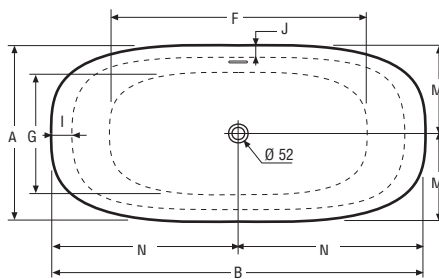

Pre-installation

Beta Essential Bathtub

BETA ESSENTIAL V1 170x80

A	800	E	70	I	95	N	850
B	1700	F	1180	J	55	P	15
C	560	G	525	L	1090		
D	470	H	80	M	400		

Units: mm

M	170x80 cm
C	300 L
V	1'17 m³
P	165 Kg

BETA ESSENTIAL V2 185x95

A	950	E	70	I	95	N	925
B	1850	F	1180	J	75	P	15
C	560	G	525	L	1090		
D	470	H	80	M	475		

Units: mm

M	185x95 cm
C	300 L
V	1'67 m³
P	194 Kg

BETA ESSENTIAL V3 170x74

A	735	E	70	I	410	N	850
B	1700	F	1180	J	25	P	15
C	560	G	525	L	1090		
D	470	H	60	M	367		

Units: mm

M	170x74 cm
C	251 L
V	1'17 m³
P	158 Kg

BETA ESSENTIAL V4 157x74

A	735	E	70	J	25
B	1570	F	1180	L	1090
C	500	G	525	M	367
D	410	H	60	N	785

Units: mm

M	157x74 cm
C	251 L
V	1'17 m³
P	153 Kg

Pre-installation

Beta Essential Bathtub

BETA ESSENTIAL V1 Ø140

A	1400	E	70	M	27
B	1400	H	80	N	700
C	560	I	1000	P	15
D	470	L	1310		

Units: mm

M	Ø 140 cm
C	370 L
V	176 m ³
P	238 Kg

BETA ESSENTIAL V3 127x140

A	1270	E	70	I	1000
B	1400	F	25	M	635
C	560	G	505	N	700
D	470	H	80	P	15