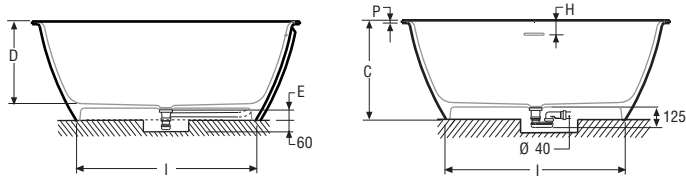

Pre-installation

Beta Essential Bathtub

BETA ESSENTIAL V1 170x80

A	800	E	70	I	95	N	850
B	1700	F	1180	J	55	P	15
C	560	G	525	L	1090		
D	470	H	80	M	400		

Units: mm

M	170x80 cm
C	300 L
V	1'17 m³
P	165 Kg

BETA ESSENTIAL V2 185x95

Units: mm

M	170x74 cm
C	251 L
V	1'17 m³
P	158 Kg

BETA ESSENTIAL V4 157x74

A	735	E	70	J	25
B	1570	F	1180	L	1090
C	500	G	525	M	367
D	410	H	60	N	785

Units: mm

M	157x74 cm
C	251 L
V	1'17 m³
P	153 Kg

Pre-installation

Beta Essential Bathtub

BETA ESSENTIAL V1 Ø140

A	1400	E	70	M	27
B	1400	H	80	N	700
C	560	I	1000	P	15
D	470	L	1310		

Units: mm

M	Ø 140 cm
C	370 L
V	176 m ³
P	238 Kg

BETA ESSENTIAL V3 127x140

A	1270	E	70	I	1000
B	1400	F	25	M	635
C	560	G	505	N	700
D	470	H	80	P	15

Units: mm

M	127x140 cm
C	350 L
V	176 m ³
P	230 Kg

BETA ESSENTIAL V4 Ø127

A	1270	E	70	N	635
B	1270	F	25		
C	500	H	60		
D	410	I	1000		

Units: mm

M	Ø127 cm
C	350 L
V	176 m ³
P	223 Kg

BETA ESSENTIAL V5 Ø140

A	1350	E	70	M	1275
B	1400	F	25	N	640
C	560	H	60	P	15
D	470	I	1000		