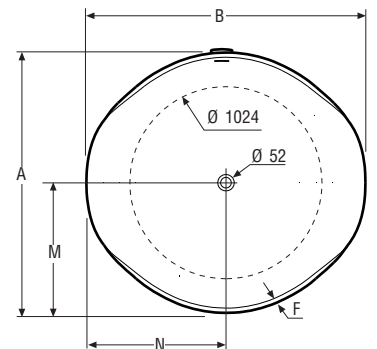

Units: mm

M	170x74 cm
C	251 L
V	1'17 m³
P	158 Kg

BETA ESSENTIAL V4 157x74

A	735	E	70	J	25
B	1570	F	1180	L	1090
C	500	G	525	M	367
D	410	H	60	N	785

Units: mm

M	157x74 cm
C	251 L
V	1'17 m³
P	153 Kg

Pre-installation

Beta Essential Bathtub

BETA ESSENTIAL V1 Ø140

A	1400	E	70	M	27
B	1400	H	80	N	700
C	560	I	1000	P	15
D	470	L	1310		

Units: mm

M	Ø 140 cm
C	370 L
V	176 m ³
P	238 Kg

BETA ESSENTIAL V3 127x140

A	1270	E	70	I	1000
B	1400	F	25	M	635
C	560	G	505	N	700
D	470	H	80	P	15

Units: mm

M	127x140 cm
C	350 L
V	176 m ³
P	230 Kg

BETA ESSENTIAL V4 Ø127

A	1270	E	70	N	635
B	1270	F	25		
C	500	H	60		
D	410	I	1000		

Units: mm

M	Ø127 cm
C	350 L
V	176 m ³
P	223 Kg

BETA ESSENTIAL V5 Ø140

A	1350	E	70	M	1275
B	1400	F	25	N	640
C	560	H	60	P	15
D	470	I	1000		

Units: mm

M	Ø 140 cm
C	350 L
V	176 m ³
P	229 Kg

Pre-installation

1

2

3

4

5