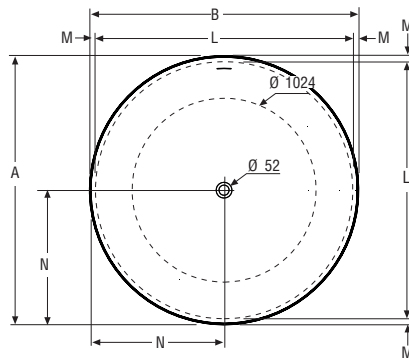

A	950	E	70	I	95	N	925
B	1850	F	1180	J	75	P	15
C	560	G	525	L	1090		
D	470	H	80	M	475		

Units: mm

M	185x95 cm
C	300 L
V	1'67 m³
P	194 Kg

BETA ESSENTIAL V3 170x74

A	735	E	70	I	410	N	850
B	1700	F	1180	J	25	P	15
C	560	G	525	L	1090		
D	470	H	60	M	367		

Units: mm

M	170x74 cm
C	251 L
V	1'17 m³
P	158 Kg

BETA ESSENTIAL V4 157x74

A	735	E	70	J	25
B	1570	F	1180	L	1090
C	500	G	525	M	367
D	410	H	60	N	785

Units: mm

M	157x74 cm
C	251 L
V	1'17 m³
P	153 Kg

Pre-installation

Beta Essential Bathtub

BETA ESSENTIAL V1 Ø140

A	1400	E	70	M	27
B	1400	H	80	N	700
C	560	I	1000	P	15
D	470	L	1310		

Units: mm

M	Ø 140 cm
C	370 L
V	176 m ³
P	238 Kg

BETA ESSENTIAL V3 127x140

A	1270	E	70	I	1000
B	1400	F	25	M	635
C	560	G	505	N	700
D	470	H	80	P	15

Units: mm

M	127x140 cm
C	350 L
V	176 m ³
P	230 Kg

BETA ESSENTIAL V4 Ø127

A	1270	E	70	N	635
B	1270	F	25		
C	500	H	60		
D	410	I	1000		

Units: mm

M	Ø127 cm
C	350 L
V	176 m ³
P	223 Kg

BETA ESSENTIAL V5 Ø140

A	1350	E	70	M	1275
B	1400	F	25	N	640
C	560	H	60	P	15
D	470	I	1000		