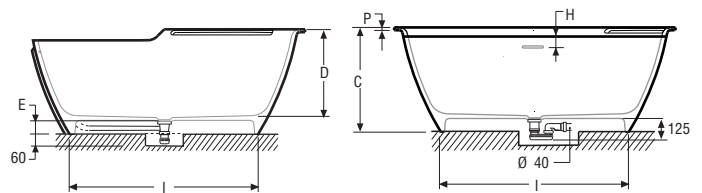

Units: mm

M	170x74 cm
C	251 L
V	1'17 m³
P	158 Kg

BETA ESSENTIAL V4 157x74

A	735	E	70	J	25
B	1570	F	1180	L	1090
C	500	G	525	M	367
D	410	H	60	N	785

Units: mm

M	157x74 cm
C	251 L
V	1'17 m³
P	153 Kg

Pre-installation

Beta Essential Bathtub

BETA ESSENTIAL V1 Ø140

A	1400	E	70	M	27
B	1400	H	80	N	700
C	560	I	1000	P	15
D	470	L	1310		

Units: mm

M	Ø 140 cm
C	370 L
V	176 m ³
P	238 Kg

BETA ESSENTIAL V3 127x140

A	1270	E	70	I	1000
B	1400	F	25	M	635
C	560	G	505	N	700
D	470	H	80	P	15

Units: mm

M	127x140 cm
C	350 L
V	176 m ³
P	230 Kg

BETA ESSENTIAL V4 Ø127

A	1270	E	70	N	635
B	1270	F	25		
C	500	H	60		
D	410	I	1000		

Units: mm

M	Ø127 cm
C	350 L
V	176 m ³
P	223 Kg

BETA ESSENTIAL V5 Ø140

A	1350	E	70	M	1275
B	1400	F	25	N	640
C	560	H	60	P	15
D	470	I	1000		

Units: mm

M	Ø 140 cm
C	350 L
V	176 m ³
P	229 Kg

Pre-installation

1

2

3

4

5