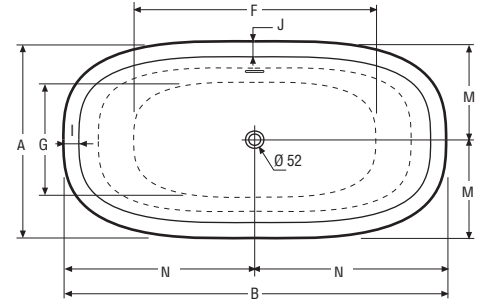

Pre-installation

Beta Essential Bathtub

BETA ESSENTIAL V1 170x80

A	800	E	70	I	95	N	850
B	1700	F	1180	J	55	P	15
C	560	G	525	L	1090		
D	470	H	80	M	400		

Units: mm

M	170x80 cm
C	300 L
V	1'17 m³
P	165 Kg

BETA ESSENTIAL V2 185x95

A	950	E	70	I	95	N	925
B	1850	F	1180	J	75	P	15
C	560	G	525	L	1090		
D	470	H	80	M	475		

Units: mm

M	185x95 cm
C	300 L
V	1'67 m³
P	194 Kg

BETA ESSENTIAL V3 170x74

A	735	E	70	I	410	N	850
B	1700	F	1180	J	25	P	15
C	560	G	525	L	1090		
D	470	H	60	M	367		

Units: mm

M	170x74 cm
C	251 L
V	1'17 m³
P	158 Kg

BETA ESSENTIAL V4 157x74

A	735	E	70	J	25
B	1570	F	1180	L	1090
C	500	G	525	M	367
D	410	H	60	N	785

Units: mm

M	157x74 cm
C	251 L
V	1'17 m³
P	153 Kg

Pre-installation

Beta Essential Bathtub

BETA ESSENTIAL V1 Ø140

A	1400	E	70	M	27
B	1400	H	80	N	700
C	560	I	1000	P	15
D	470	L	1310		

Units: mm

M	Ø 140 cm
C	370 L
V	176 m ³
P	238 Kg

BETA ESSENTIAL V3 127x140

A	1270	E	70	I	1000
B	1400	F	25	M	635
C	560	G	505	N	700
D	470	H	80	P	15