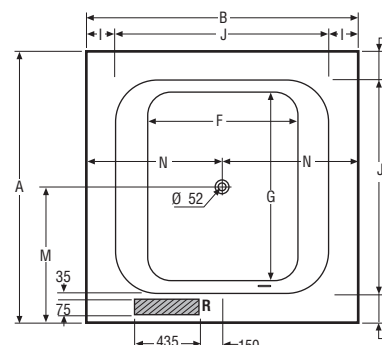

#### ALFA FUSION 190x90

A	900	I	150
B	1900	J	600
C	460	K	225
D	588	L	1600
E	12	M	417
F	1160	N	950
G	430	O	75
H	600	-	-

Units: mm

<b>M</b>	190x90 cm
<b>C</b>	230 L
<b>V</b>	1,67 m³
<b>P</b>	175 Kg

#### ALFA FUSION 160-178x160-178

A	1600 → 1780	G	1225
B	1600 → 1780	H	650
C	510	I	110 → 200
D	638	J	1380
E	14	M	800 → 890
F	970	N	800 → 890

Units: mm

<b>M</b>	160x160	170x170	178x178
<b>C</b>	573	573	573
<b>V</b>	2'88	2'88	2'88
<b>P</b>	260	262	274

M (cm) / C (L) / V (m³) / P (Kg)

#### ALFA FUSION 170x170

A	1700	G	1225
B	1700	H	650
C	510	I	160
D	638	J	1380
E	14	M	850
F	970	N	850

Units: mm

<b>M</b>	170x170 cm
<b>C</b>	573 L
<b>V</b>	2'88 m³
<b>P</b>	262 Kg