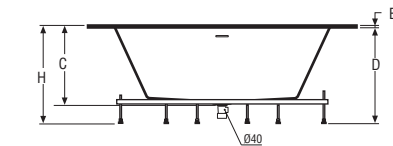

M (cm) / C (L) / V (m³) / P (Kg)

#### ALFA FUSION 190x90

A	900	I	150
B	1900	J	600
C	460	K	225
D	588	L	1600
E	12	M	417
F	1160	N	950
G	430	O	75
H	600	-	-

Units: mm

<b>M</b>	190x90 cm
<b>C</b>	230 L
<b>V</b>	1,67 m³
<b>P</b>	175 Kg

#### ALFA FUSION 160-178x160-178

A	1600 → 1780	G	1225
B	1600 → 1780	H	650
C	510	I	110 → 200
D	638	J	1380
E	14	M	800 → 890
F	970	N	800 → 890

Units: mm

<b>M</b>	160x160	170x170	178x178
<b>C</b>	573	573	573
<b>V</b>	2'88	2'88	2'88
<b>P</b>	260	262	274