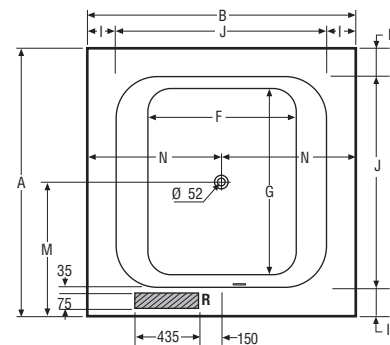

M (cm) / C (L) / V (m³) / P (Kg)

#### ALFA FUSION 190x90

A	900	I	150
B	1900	J	600
C	460	K	225
D	588	L	1600
E	12	M	417
F	1160	N	950
G	430	O	75
H	600	-	-

Units: mm

<b>M</b>	190x90 cm
<b>C</b>	230 L
<b>V</b>	1,67 m³
<b>P</b>	175 Kg

#### ALFA FUSION 160-178x160-178

A	1600 → 1780	G	1225
B	1600 → 1780	H	650
C	510	I	110 → 200
D	638	J	1380
E	14	M	800 → 890
F	970	N	800 → 890

Units: mm

<b>M</b>	160x160	170x170	178x178
<b>C</b>	573	573	573
<b>V</b>	2'88	2'88	2'88
<b>P</b>	260	262	274