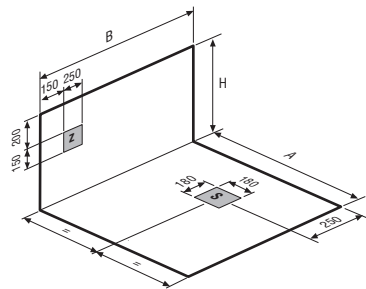

M (cm) / C (L) / V (m³) / P (Kg)

#### ALFA FUSION 190x90

A	900	I	150
B	1900	J	600
C	460	K	225
D	588	L	1600
E	12	M	417
F	1160	N	950
G	430	O	75
H	600	-	-

Units: mm

<b>M</b>	190x90 cm
<b>C</b>	230 L
<b>V</b>	1,67 m³
<b>P</b>	175 Kg

#### ALFA FUSION 160-178x160-178

A	1600 → 1780	G	1225
B	1600 → 1780	H	650
C	510	I	110 → 200
D	638	J	1380
E	14	M	800 → 890
F	970	N	800 → 890

Units: mm

<b>M</b>	160x160	170x170	178x178
<b>C</b>	573	573	573
<b>V</b>	2'88	2'88	2'88
<b>P</b>	260	262	274