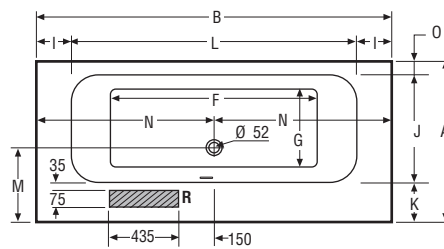

M	190x90 cm
C	230 L
V	1,67 m³
P	175 Kg