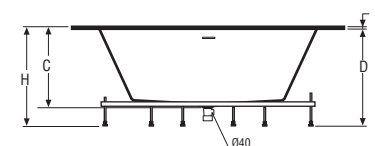

M	170x170 cm
C	573 L
V	2'88 m³
P	262 Kg