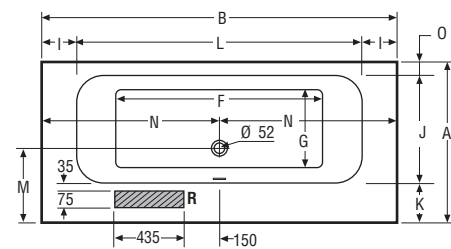

M	80x180	200x80	180x90	200x90
C	230	230	230	230
V	1,67	1,67	1,67	1,67
P	170	175	175	180

M (cm) / C (L) / V (m³) / P (Kg)