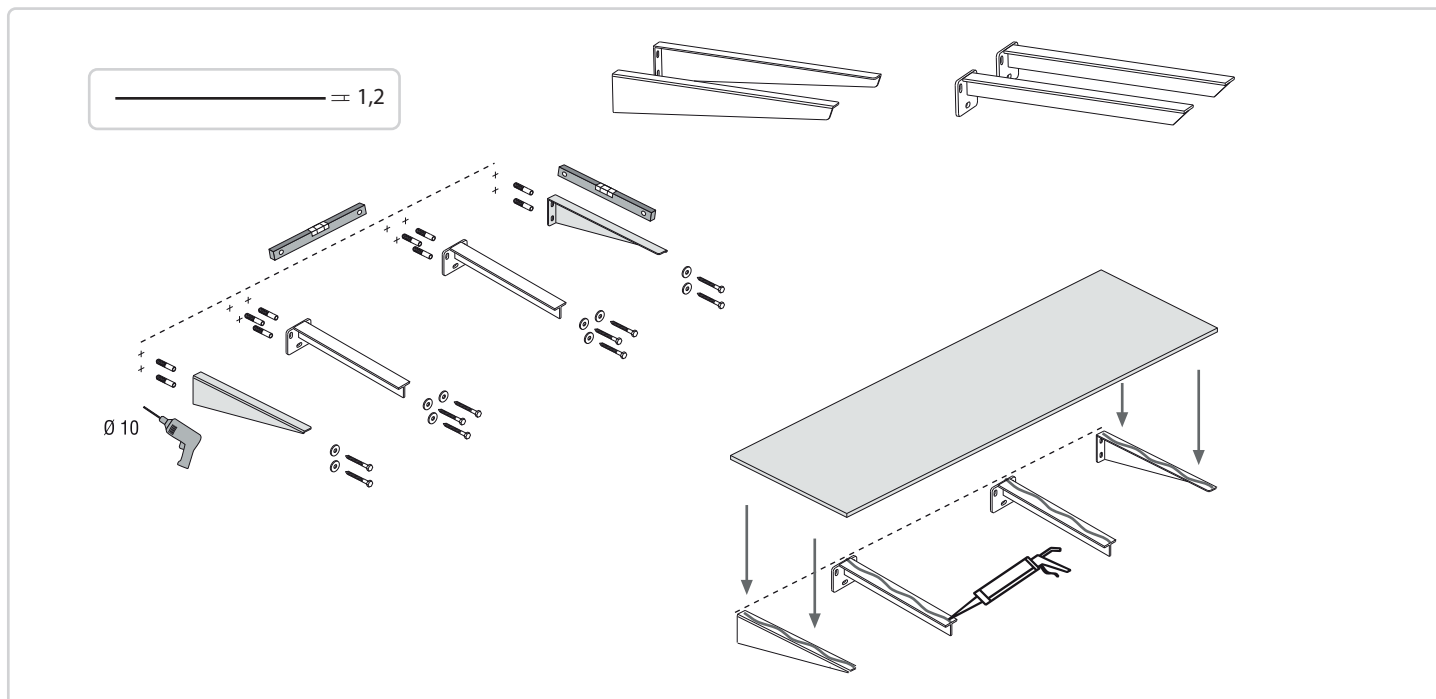

Instalación

1.1

1.2