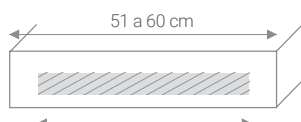

LATERAL IZQUIERDO

LATERAL DERECHO

Toallero integrado ranura 35cm
Toallero frontal 2 sujeciones 40cm
Toallero frontal 1 sujeción 40/50cm

Toallero integrado ranura 35cm
Toallero frontal 2 sujeciones 40cm
Toallero frontal 1 sujeción 40/50cm

Toallero integrado ranura (Disponible solo en Artop Scene)
Toallero frontal 2 sujeciones
Toallero frontal 1 sujeción