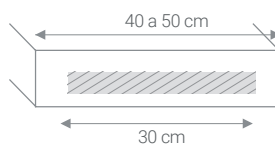

### FRONTAL CON 2 TOALLEROS

Toallero integrado ranura 35/45 cm (Disponible solo en Artop Scene)
 Toallero bajo encimera 30/40/50 cm
 Toallero frontal 2 sujeciones 30/40/50 cm
 Toallero frontal 1 sujeción 30/40/50 cm

### LATERAL DERECHO

Toallero integrado ranura 35cm  
 Toallero frontal 2 sujeciones 40cm  
 Toallero frontal 1 sujeción 40/50cm

Toallero integrado ranura 35cm  
 Toallero frontal 2 sujeciones 40cm  
 Toallero frontal 1 sujeción 40/50cm