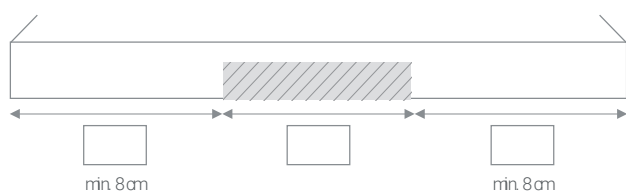

### FRONTAL CON 1 TOALLERO

### FRONTAL CON 2 TOALLEROS

Toallero integrado ranura 35/45 cm (Disponible solo en Artop Scene)
 Toallero bajo encimera 30/40/50 cm
 Toallero frontal 2 sujeciones 30/40/50 cm
 Toallero frontal 1 sujeción 30/40/50 cm

### LATERAL DERECHO

Toallero integrado ranura 35cm  
 Toallero frontal 2 sujeciones 40cm  
 Toallero frontal 1 sujeción 40/50cm

Toallero integrado ranura 35cm  
 Toallero frontal 2 sujeciones 40cm  
 Toallero frontal 1 sujeción 40/50cm