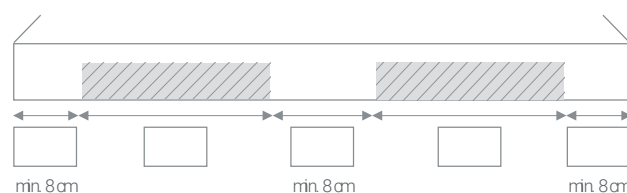

### FRONTAL CON 1 TOALLERO

### FRONTAL CON 2 TOALLEROS

Toallero integrado ranura 35/45 cm (Disponible solo en Artop Scene)
 Toallero bajo encimera 30/40/50 cm
 Toallero frontal 2 sujeciones 30/40/50 cm
 Toallero frontal 1 sujeción 30/40/50 cm

### LATERAL DERECHO

Toallero integrado ranura 35cm  
 Toallero frontal 2 sujeciones 40cm  
 Toallero frontal 1 sujeción 40/50cm

Toallero integrado ranura 35cm  
 Toallero frontal 2 sujeciones 40cm  
 Toallero frontal 1 sujeción 40/50cm