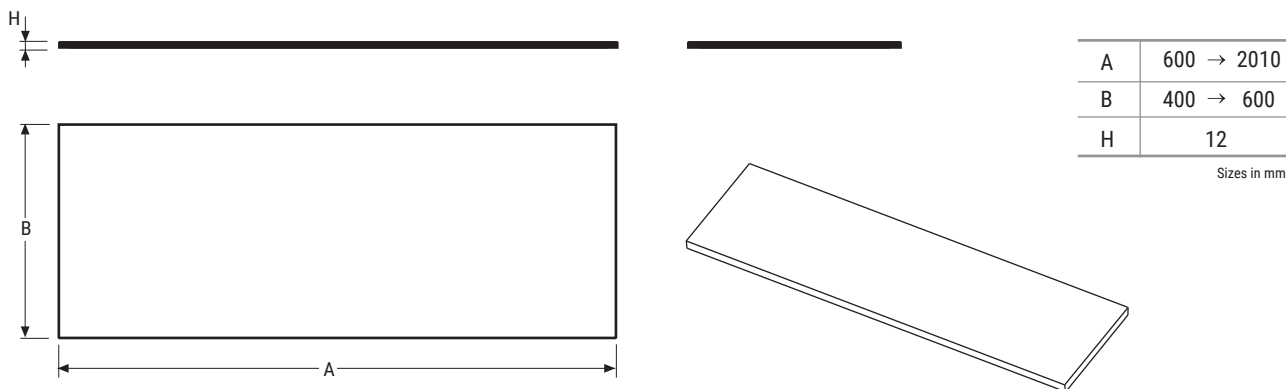

### FRONTAL CON 1 TOALLERO

### FRONTAL CON 2 TOALLEROS

Toallero integrado ranura 35/45 cm (Disponible solo en Artop Scene)
 Toallero bajo encimera 30/40/50 cm
 Toallero frontal 2 sujeciones 30/40/50 cm
 Toallero frontal 1 sujeción 30/40/50 cm

### LATERAL DERECHO

Toallero integrado ranura 35cm  
 Toallero frontal 2 sujeciones 40cm  
 Toallero frontal 1 sujeción 40/50cm

Toallero integrado ranura 35cm  
 Toallero frontal 2 sujeciones 40cm  
 Toallero frontal 1 sujeción 40/50cm