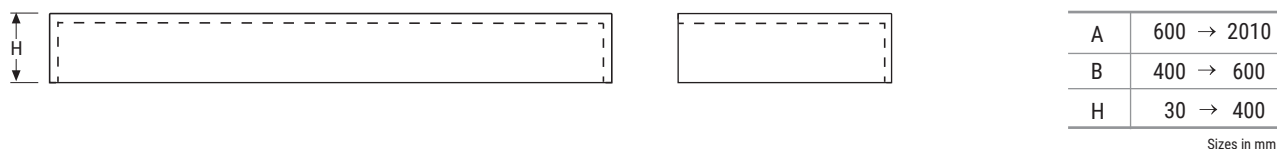

### FRONTAL CON 1 TOALLERO

### FRONTAL CON 2 TOALLEROS

Toallero integrado ranura 35/45 cm (Disponible solo en Artop Scene)
 Toallero bajo encimera 30/40/50 cm
 Toallero frontal 2 sujeciones 30/40/50 cm
 Toallero frontal 1 sujeción 30/40/50 cm

### LATERAL DERECHO

Toallero integrado ranura 35cm  
 Toallero frontal 2 sujeciones 40cm  
 Toallero frontal 1 sujeción 40/50cm

Toallero integrado ranura 35cm  
 Toallero frontal 2 sujeciones 40cm  
 Toallero frontal 1 sujeción 40/50cm