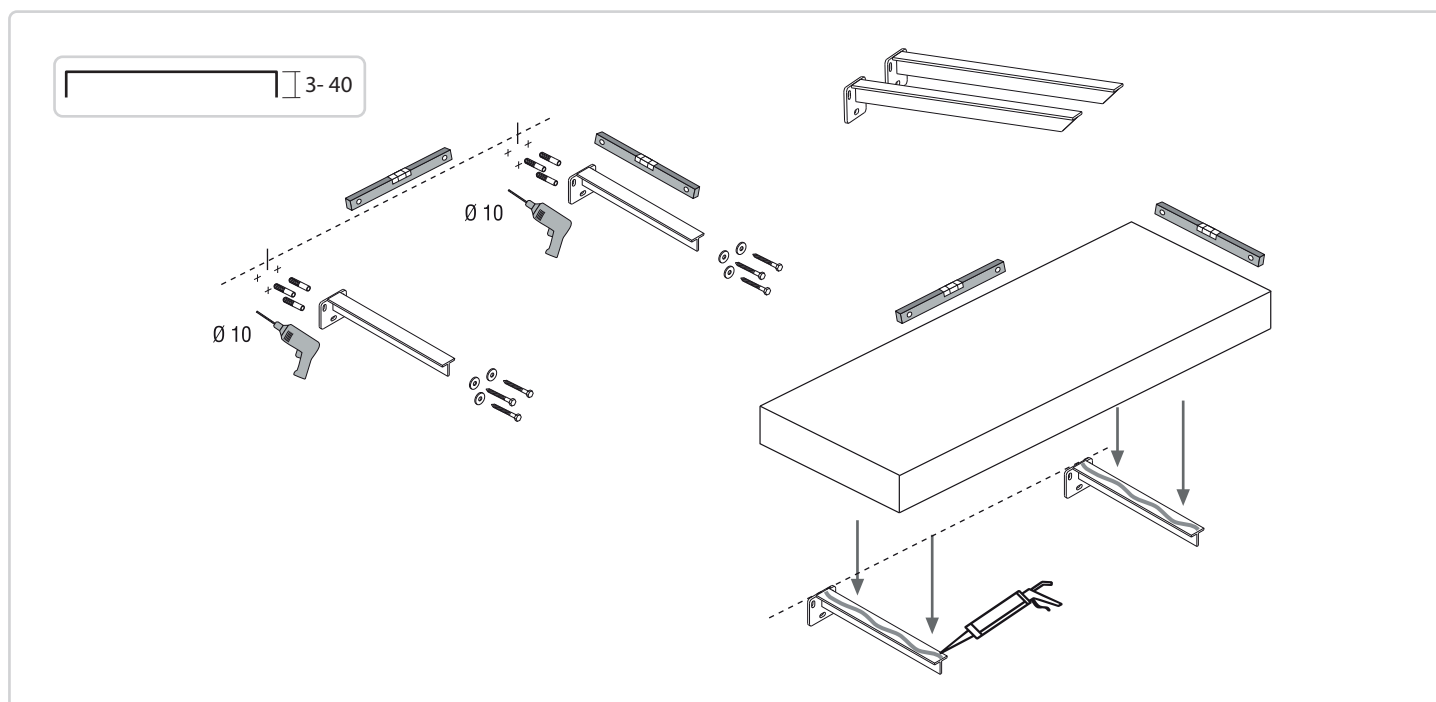

Adhesivos y otros
(suministrados por Hidrobox)

Sellador silicona monocomponente
Cartucho de 310 ml