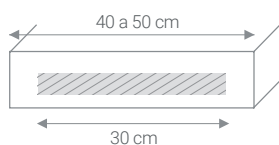

LATERAL IZQUIERDO

LATERAL DERECHO

Toallero integrado ranura 35cm
Toallero frontal 2 sujeciones 40cm
Toallero frontal 1 sujeción 40/50cm

Toallero integrado ranura 35cm
Toallero frontal 2 sujeciones 40cm
Toallero frontal 1 sujeción 40/50cm

Toallero integrado ranura (Disponible solo en Artop Scene)
Toallero frontal 2 sujeciones
Toallero frontal 1 sujeción