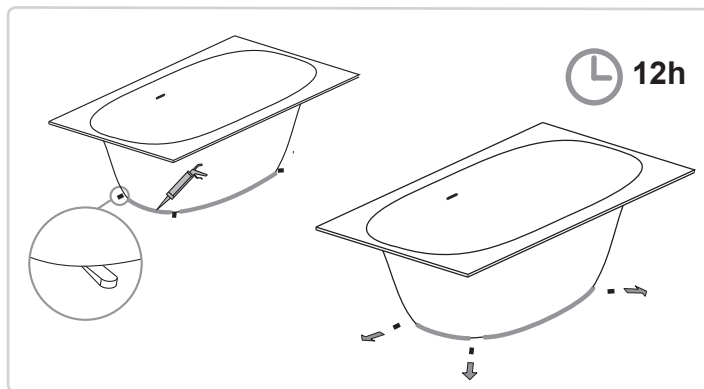

A	1500	E	70	M	27
B	1500	H	80	N	750
C	560	I	1000	P	15
D	470	L	1445		

Units: mm

Preinstalación

Bañera Beta Fusion

BETA FUSION Ø150

A	1500	E	70	M	27
B	1500	H	80	N	750
C	560	I	1000	P	15
D	470	L	1445		

Units: mm

Instalación

1

2

3

4

Instalación

5

6