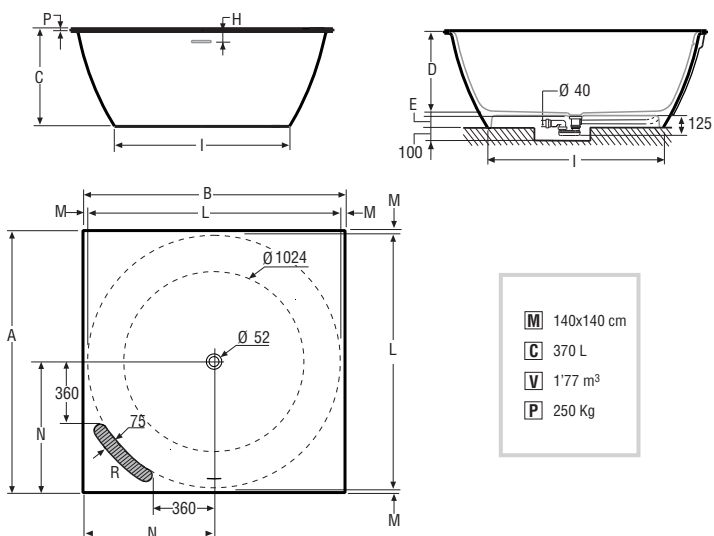

Preinstalación

Bañera Beta Fusion

BETA FUSION 175-200 X 85-100

A	850 - 1000	E	70	I	1090	M	25 - 75
B	1750 - 2000	F	1180	J	800	N	875 - 925
C	560	G	525	K	25 - 225	O	25 - 100
D	470	H	80	L	1700	P	15

Units: mm

BETA FUSION 100x185

A	1000	E	70	I	1090	M	75
B	1850	F	1180	J	800	N	925
C	560	G	525	K	75	O	75
D	470	H	80	L	1700	P	15

Units: mm

BETA FUSION 140x140

A	1400	E	70	M	45
B	1400	H	80	N	750
C	560	I	1000	P	15
D	470	L	1310		

Units: mm

BETA FUSION 150x150

A	1500	E	70	M	27
B	1500	H	80	N	750
C	560	I	1000	P	15
D	470	L	1445		

Units: mm

Preinstalación

Bañera Beta Fusion

BETA FUSION Ø150

A	1500	E	70	M	27
B	1500	H	80	N	750
C	560	I	1000	P	15
D	470	L	1445		

Units: mm