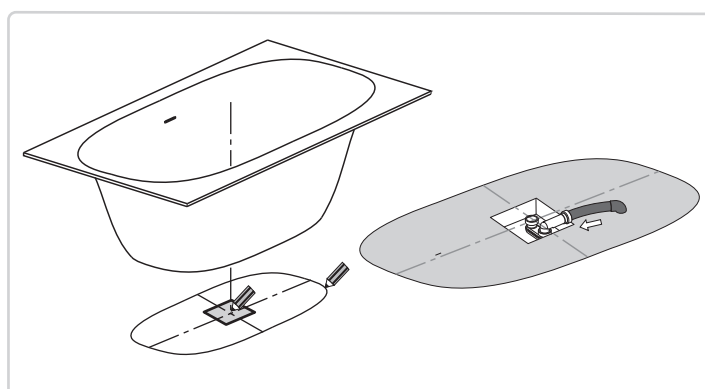

A	1500	E	70	M	27
B	1500	H	80	N	750
C	560	I	1000	P	15
D	470	L	1445		

Units: mm

Preinstalación

Bañera Beta Fusion

BETA FUSION Ø150

A	1500	E	70	M	27
B	1500	H	80	N	750
C	560	I	1000	P	15
D	470	L	1445		

Units: mm

Instalación

1

2

3

4

Instalación

5

6