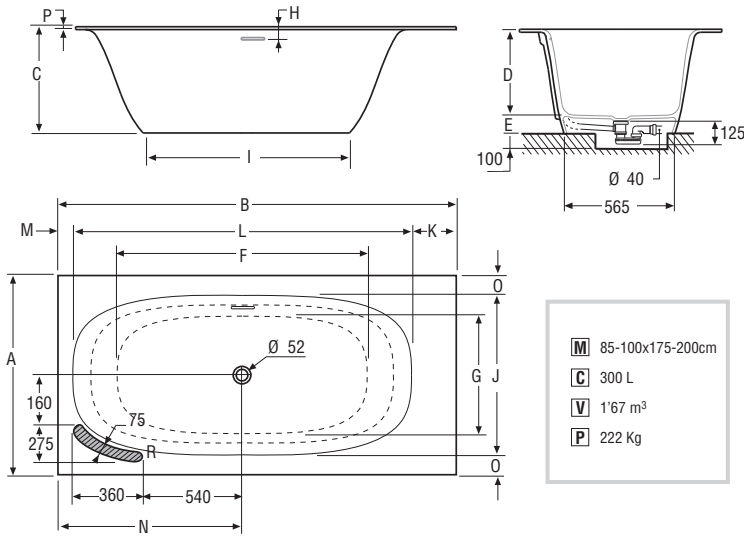

Preinstalación

Bañera Beta Fusion

BETA FUSION 175-200 X 85-100

A	850 - 1000	E	70	I	1090	M	25 - 75
B	1750 - 2000	F	1180	J	800	N	875 - 925
C	560	G	525	K	25 - 225	O	25 - 100
D	470	H	80	L	1700	P	15

Units: mm

BETA FUSION 100x185

A	1000	E	70	I	1090	M	75
B	1850	F	1180	J	800	N	925
C	560	G	525	K	75	O	75
D	470	H	80	L	1700	P	15

Units: mm

BETA FUSION 140x140

A	1400	E	70	M	45
B	1400	H	80	N	750
C	560	I	1000	P	15
D	470	L	1310		

Units: mm

BETA FUSION 150x150

A	1500	E	70	M	27
B	1500	H	80	N	750
C	560	I	1000	P	15
D	470	L	1445		

Units: mm

Preinstalación

Bañera Beta Fusion

BETA FUSION Ø150

A	1500	E	70	M	27
B	1500	H	80	N	750
C	560	I	1000	P	15
D	470	L	1445		

Units: mm