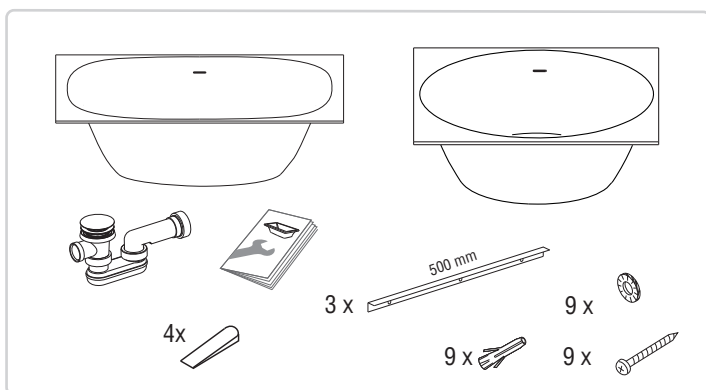

Instalación

1