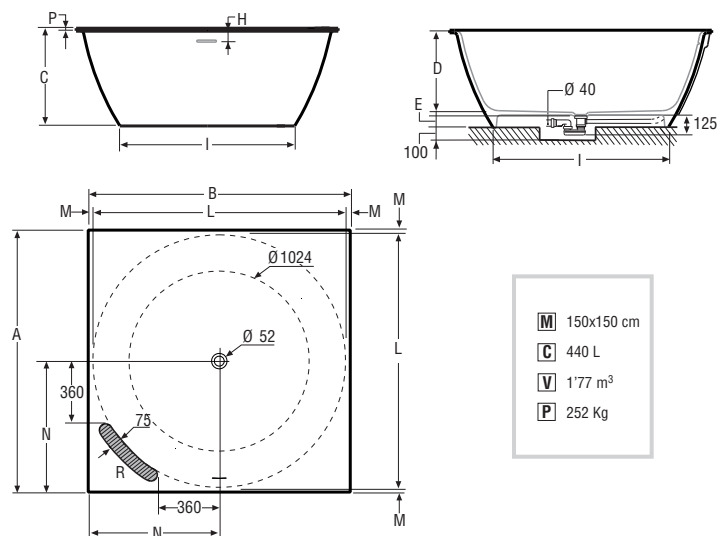

Preinstalación

Bañera Beta Fusion

BETA FUSION 175-200 X 85-100

A	850 - 1000	E	70	I	1090	M	25 - 75
B	1750 - 2000	F	1180	J	800	N	875 - 925
C	560	G	525	K	25 - 225	O	25 - 100
D	470	H	80	L	1700	P	15

Units: mm

BETA FUSION 100x185

A	1000	E	70	I	1090	M	75
B	1850	F	1180	J	800	N	925
C	560	G	525	K	75	O	75
D	470	H	80	L	1700	P	15

Units: mm

BETA FUSION 140x140

A	1400	E	70	M	45
B	1400	H	80	N	750
C	560	I	1000	P	15
D	470	L	1310		

Units: mm

BETA FUSION 150x150

A	1500	E	70	M	27
B	1500	H	80	N	750
C	560	I	1000	P	15
D	470	L	1445		

Units: mm

Preinstalación

Bañera Beta Fusion

BETA FUSION Ø150

A	1500	E	70	M	27
B	1500	H	80	N	750
C	560	I	1000	P	15
D	470	L	1445		

Units: mm