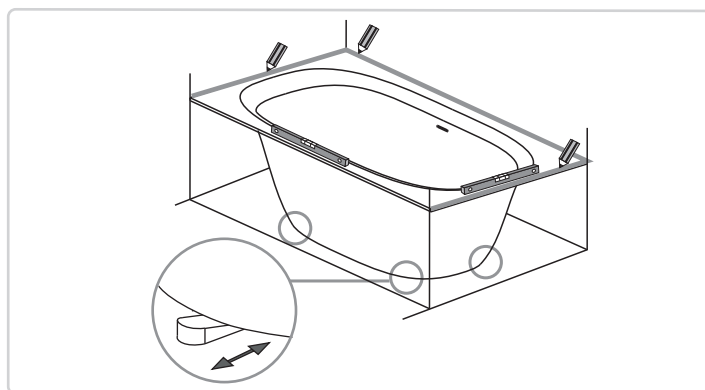

Preinstalación

Bañera Beta Fusion

BETA FUSION 175-200 X 85-100

A	850 - 1000	E	70	I	1090	M	25 - 75
B	1750 - 2000	F	1180	J	800	N	875 - 925
C	560	G	525	K	25 - 225	O	25 - 100
D	470	H	80	L	1700	P	15

Units: mm

BETA FUSION 100x185

A	1000	E	70	I	1090	M	75
B	1850	F	1180	J	800	N	925
C	560	G	525	K	75	O	75
D	470	H	80	L	1700	P	15

Units: mm

BETA FUSION 140x140

A	1400	E	70	M	45
B	1400	H	80	N	750
C	560	I	1000	P	15
D	470	L	1310		

Units: mm

BETA FUSION 150x150

A	1500	E	70	M	27
B	1500	H	80	N	750
C	560	I	1000	P	15
D	470	L	1445		

Units: mm

Preinstalación

Bañera Beta Fusion

BETA FUSION Ø150

A	1500	E	70	M	27
B	1500	H	80	N	750
C	560	I	1000	P	15
D	470	L	1445		

Units: mm

Instalación

1

2

3

4

Instalación

5

6