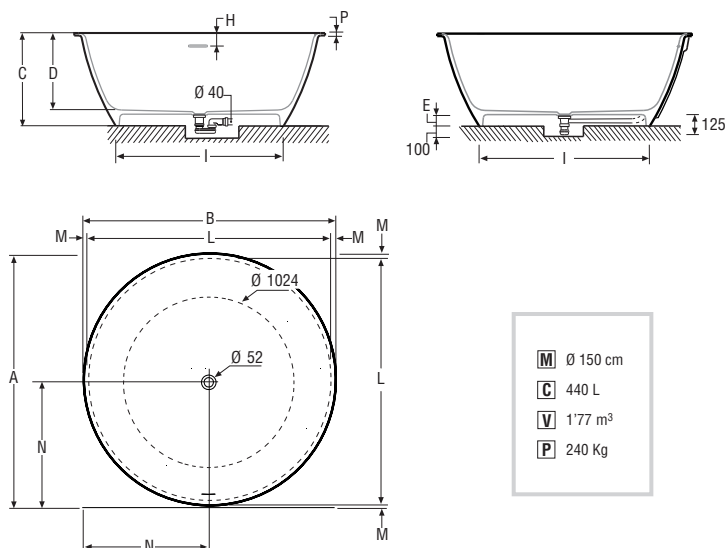

Preinstalación

Bañera Beta Fusion

BETA FUSION 175-200 X 85-100

A	850 - 1000	E	70	I	1090	M	25 - 75
B	1750 - 2000	F	1180	J	800	N	875 - 925
C	560	G	525	K	25 - 225	O	25 - 100
D	470	H	80	L	1700	P	15

Units: mm

BETA FUSION 100x185

A	1000	E	70	I	1090	M	75
B	1850	F	1180	J	800	N	925
C	560	G	525	K	75	O	75
D	470	H	80	L	1700	P	15

Units: mm

BETA FUSION 140x140

A	1400	E	70	M	45
B	1400	H	80	N	750
C	560	I	1000	P	15
D	470	L	1310		

Units: mm

BETA FUSION 150x150

A	1500	E	70	M	27
B	1500	H	80	N	750
C	560	I	1000	P	15
D	470	L	1445		

Units: mm

Preinstalación

Bañera Beta Fusion

BETA FUSION Ø150

A	1500	E	70	M	27
B	1500	H	80	N	750
C	560	I	1000	P	15
D	470	L	1445		

Units: mm

Instalación

1

2

3

4

Instalación

5

6