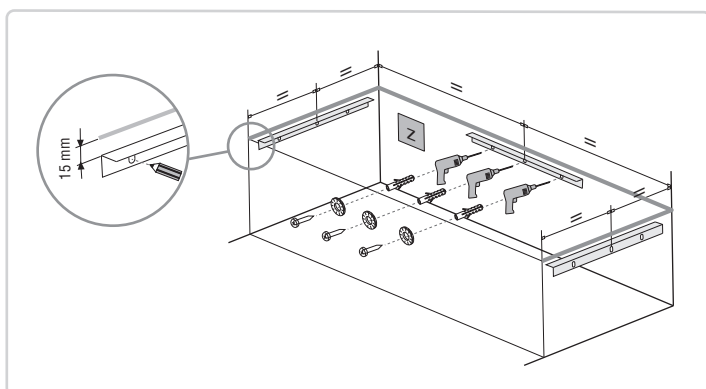

A	1500	E	70	M	27
B	1500	H	80	N	750
C	560	I	1000	P	15
D	470	L	1445		

Units: mm

Preinstalación

Bañera Beta Fusion

BETA FUSION Ø150

A	1500	E	70	M	27
B	1500	H	80	N	750
C	560	I	1000	P	15
D	470	L	1445		

Units: mm

Instalación

1

2

3

4

Instalación

5

6