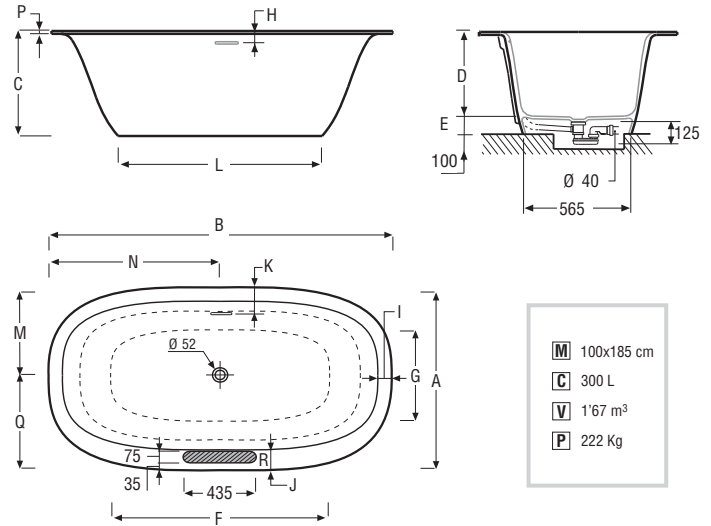

Preinstalación

Bañera Beta Fusion

BETA FUSION 175-200 X 85-100

A	850 - 1000	E	70	I	1090	M	25 - 75
B	1750 - 2000	F	1180	J	800	N	875 - 925
C	560	G	525	K	25 - 225	O	25 - 100
D	470	H	80	L	1700	P	15

Units: mm

BETA FUSION 100x185

A	1000	E	70	I	1090	M	75
B	1850	F	1180	J	800	N	925
C	560	G	525	K	75	O	75
D	470	H	80	L	1700	P	15

Units: mm

BETA FUSION 140x140

A	1400	E	70	M	45
B	1400	H	80	N	750
C	560	I	1000	P	15
D	470	L	1310		

Units: mm

BETA FUSION 150x150

A	1500	E	70	M	27
B	1500	H	80	N	750
C	560	I	1000	P	15
D	470	L	1445		

Units: mm

Preinstalación

Bañera Beta Fusion

BETA FUSION Ø150

A	1500	E	70	M	27
B	1500	H	80	N	750
C	560	I	1000	P	15
D	470	L	1445		

Units: mm

Instalación

1

2

3

4

Instalación

5

6