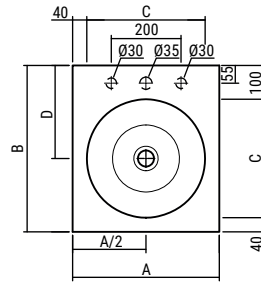

mm/V(m³)/P(Kg)

FS 13-15

	FS 13	FS 15
A	580	1080
B	380	390
C	500	1000
D	300	310
E	125	125
H1	900	900
V	0,29	0,52
P	75	118

mm/V(m³)/P(Kg)

FS 14-16

	FS 14	FS 16
A	640	1140
B	380	390
C	500	1000
D	300	310
E	290	540
F	125	125
H1	900	900
V	0,32	0,54
P	79	123

mm/V(m³)/P(Kg)

FS 17

SF 17	
A	420
B	Ø340
C	125
H1	900
V	0,24
P	63
mm/V(m³)/P(Kg)	

FS 18

SF 18	
A	420
B	480
C	Ø340
D	270
E	125
H1	900
V	0,27
P	69
mm/V(m³)/P(Kg)	

FS 19

SF 19	
A	Ø400
B	Ø340
C	125
D	280
H1	900
V	0,22
P	43
mm/V(m³)/P(Kg)	

FS 20

SF 20	
A	Ø400
B	102
C	125
D	Ø280
H1	850
V	0,27
P	69
mm/V(m³)/P(Kg)	

FS 21

FS 21	
A	505
B	455
C	415
D	365
E	320
H1	850
V	0,31
P	106
mm/V(m³)/P(Kg)	

FS 22

FS 22	
A	700
B	450
C	500
D	290
E	175
F	130
G	260
H1	750
H2	900
V	0,58
P	45
mm/V(m³)/P(Kg)	

Lavabo FS

FS 19 Colour

FS 19	
A	Ø400
B	Ø340
C	125
D	280
H1	900
V	0,22
P	43
mm/V(m³)/P(Kg)	

FS 23 Colour

FS 23	
A	Ø500
B	Ø270
C	660
D	900
V	0,23
P	45
mm/V(m³)/P(Kg)	

Instalación

1

2