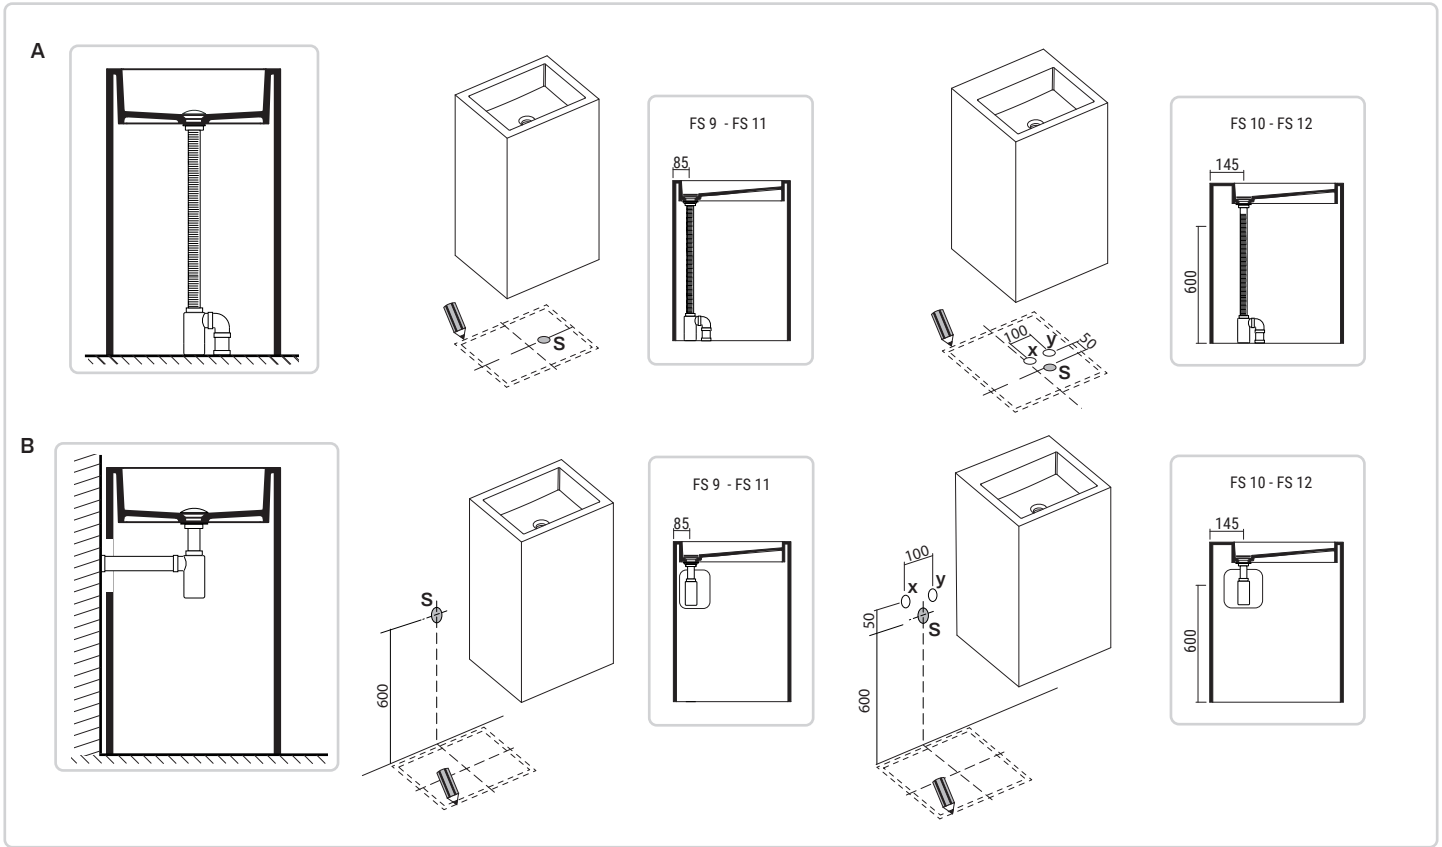

Lavabo FS

FS 19 Colour

FS 19	
A	Ø400
B	Ø340
C	125
D	280
H1	900
V	0,22
P	43
mm/V(m³)/P(Kg)	

FS 23 Colour

FS 23	
A	Ø500
B	Ø270
C	660
D	900
V	0,23
P	45
mm/V(m³)/P(Kg)	

Instalación

1

2