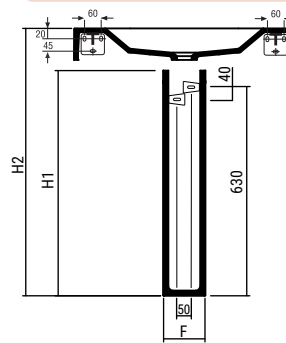

mm/V(m³)/P(Kg)

FS 17

SF 17	
A	420
B	Ø340
C	125
H1	900
V	0,24
P	63
mm/V(m³)/P(Kg)	

FS 18

SF 18	
A	420
B	480
C	Ø340
D	270
E	125
H1	900
V	0,27
P	69
mm/V(m³)/P(Kg)	

FS 19

SF 19	
A	Ø400
B	Ø340
C	125
D	280
H1	900
V	0,22
P	43
mm/V(m³)/P(Kg)	

FS 20

SF 20	
A	Ø400
B	102
C	125
D	Ø280
H1	850
V	0,27
P	69
mm/V(m³)/P(Kg)	

FS 21

FS 21	
A	505
B	455
C	415
D	365
E	320
H1	850
V	0,31
P	106
mm/V(m³)/P(Kg)	

FS 22

FS 22	
A	700
B	450
C	500
D	290
E	175
F	130
G	260
H1	750
H2	900
V	0,58
P	45
mm/V(m³)/P(Kg)	

Lavabo FS

FS 19 Colour

FS 19	
A	Ø400
B	Ø340
C	125
D	280
H1	900
V	0,22
P	43
mm/V(m³)/P(Kg)	

FS 23 Colour

FS 23	
A	Ø500
B	Ø270
C	660
D	900
V	0,23
P	45
mm/V(m³)/P(Kg)	

Instalación

1

2