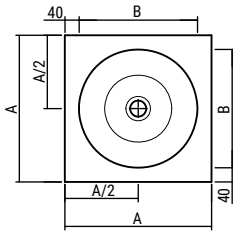

mm/V(m³)/P(Kg)

FS 13-15

	FS 13	FS 15
A	580	1080
B	380	390
C	500	1000
D	300	310
E	125	125
H1	900	900
V	0,29	0,52
P	75	118

mm/V(m³)/P(Kg)

FS 14-16

	FS 14	FS 16
A	640	1140
B	380	390
C	500	1000
D	300	310
E	290	540
F	125	125
H1	900	900
V	0,32	0,54
P	79	123

mm/V(m³)/P(Kg)

FS 17

SF 17	
A	420
B	Ø340
C	125
H1	900
V	0,24
P	63
mm/V(m³)/P(Kg)	

FS 18

SF 18	
A	420
B	480
C	Ø340
D	270
E	125
H1	900
V	0,27
P	69
mm/V(m³)/P(Kg)	

FS 19

SF 19	
A	Ø400
B	Ø340
C	125
D	280
H1	900
V	0,22
P	43
mm/V(m³)/P(Kg)	

FS 20

SF 20	
A	Ø400
B	102
C	125
D	Ø280
H1	850
V	0,27
P	69
mm/V(m³)/P(Kg)	

FS 21

FS 21	
A	505
B	455
C	415
D	365
E	320
H1	850
V	0,31
P	106
mm/V(m³)/P(Kg)	

FS 22

FS 22	
A	700
B	450
C	500
D	290
E	175
F	130
G	260
H1	750
H2	900
V	0,58
P	45
mm/V(m³)/P(Kg)	

Lavabo FS

FS 19 Colour

FS 19	
A	Ø400
B	Ø340
C	125
D	280
H1	900
V	0,22
P	43
mm/V(m³)/P(Kg)	

FS 23 Colour

FS 23	
A	Ø500
B	Ø270
C	660
D	900
V	0,23
P	45
mm/V(m³)/P(Kg)	

Instalación

1

2