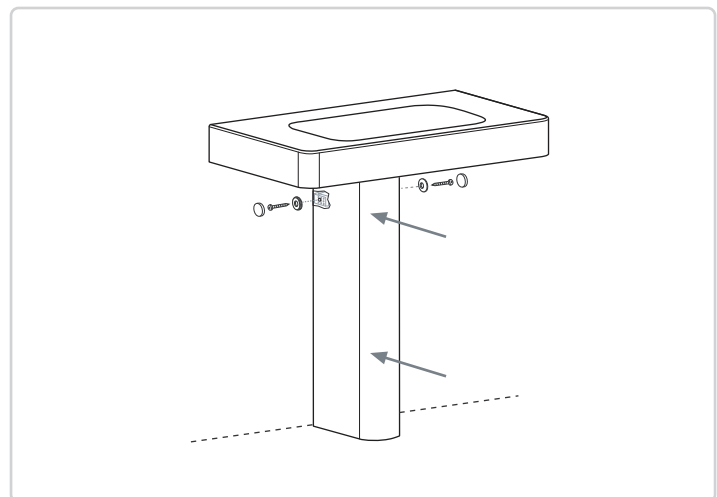

Adhesivos y otros
(suministrados por Hidrobox)

Sellador de silicona monocomponente

Cartucho de 310 ml