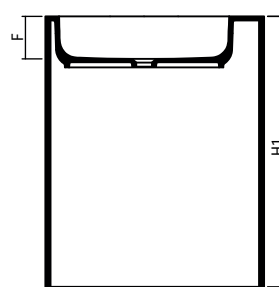

mm/V(m³)/P(Kg)

FS 13-15

	FS 13	FS 15
A	580	1080
B	380	390
C	500	1000
D	300	310
E	125	125
H1	900	900
V	0,29	0,52
P	75	118

mm/V(m³)/P(Kg)

FS 14-16

	FS 14	FS 16
A	640	1140
B	380	390
C	500	1000
D	300	310
E	290	540
F	125	125
H1	900	900
V	0,32	0,54
P	79	123

mm/V(m³)/P(Kg)

FS 17

SF 17	
A	420
B	Ø340
C	125
H1	900
V	0,24
P	63
mm/V(m³)/P(Kg)	

FS 18

SF 18	
A	420
B	480
C	Ø340
D	270
E	125
H1	900
V	0,27
P	69
mm/V(m³)/P(Kg)	

FS 19

SF 19	
A	Ø400
B	Ø340
C	125
D	280
H1	900
V	0,22
P	43
mm/V(m³)/P(Kg)	

FS 20

SF 20	
A	Ø400
B	102
C	125
D	Ø280
H1	850
V	0,27
P	69
mm/V(m³)/P(Kg)	

FS 21

FS 21	
A	505
B	455
C	415
D	365
E	320
H1	850
V	0,31
P	106
mm/V(m³)/P(Kg)	

FS 22

FS 22	
A	700
B	450
C	500
D	290
E	175
F	130
G	260
H1	750
H2	900
V	0,58
P	45
mm/V(m³)/P(Kg)	

Lavabo FS

FS 19 Colour

FS 19	
A	Ø400
B	Ø340
C	125
D	280
H1	900
V	0,22
P	43
mm/V(m³)/P(Kg)	

FS 23 Colour

FS 23	
A	Ø500
B	Ø270
C	660
D	900
V	0,23
P	45
mm/V(m³)/P(Kg)	

Instalación

1

2