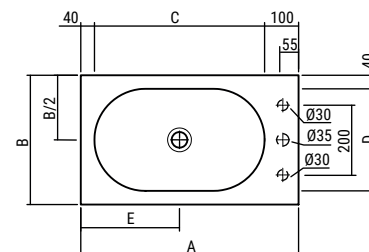

mm/V(m³)/P(Kg)

FS 13-15

	FS 13	FS 15
A	580	1080
B	380	390
C	500	1000
D	300	310
E	125	125
H1	900	900
V	0,29	0,52
P	75	118

mm/V(m³)/P(Kg)

FS 14-16

	FS 14	FS 16
A	640	1140
B	380	390
C	500	1000
D	300	310
E	290	540
F	125	125
H1	900	900
V	0,32	0,54
P	79	123

mm/V(m³)/P(Kg)

FS 17

SF 17	
A	420
B	Ø340
C	125
H1	900
V	0,24
P	63
mm/V(m³)/P(Kg)	

FS 18

SF 18	
A	420
B	480
C	Ø340
D	270
E	125
H1	900
V	0,27
P	69
mm/V(m³)/P(Kg)	

FS 19

SF 19	
A	Ø400
B	Ø340
C	125
D	280
H1	900
V	0,22
P	43
mm/V(m³)/P(Kg)	

FS 20

SF 20	
A	Ø400
B	102
C	125
D	Ø280
H1	850
V	0,27
P	69
mm/V(m³)/P(Kg)	

FS 21

FS 21	
A	505
B	455
C	415
D	365
E	320
H1	850
V	0,31
P	106
mm/V(m³)/P(Kg)	

FS 22

FS 22	
A	700
B	450
C	500
D	290
E	175
F	130
G	260
H1	750
H2	900
V	0,58
P	45
mm/V(m³)/P(Kg)	

Lavabo FS

FS 19 Colour

FS 19	
A	Ø400
B	Ø340
C	125
D	280
H1	900
V	0,22
P	43
mm/V(m³)/P(Kg)	

FS 23 Colour

FS 23	
A	Ø500
B	Ø270
C	660
D	900
V	0,23
P	45
mm/V(m³)/P(Kg)	

Instalación

1

2