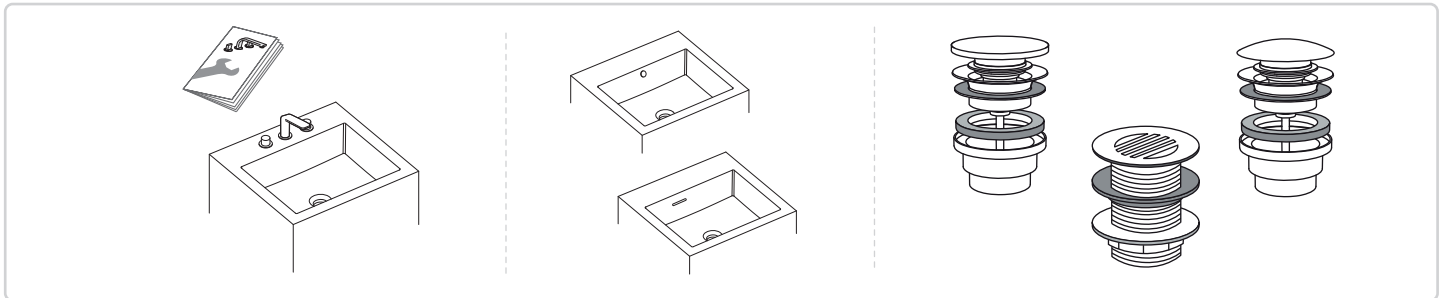

Lavabo FS

FS 19 Colour

FS 19	
A	Ø400
B	Ø340
C	125
D	280
H1	900
V	0,22
P	43
mm/V(m³)/P(Kg)	

FS 23 Colour

FS 23	
A	Ø500
B	Ø270
C	660
D	900
V	0,23
P	45
mm/V(m³)/P(Kg)	

Instalación

1

2