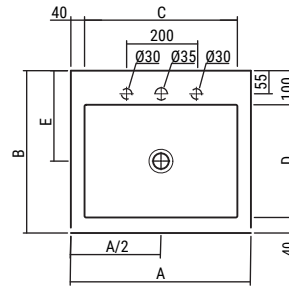

FS3 FS4*	FS7 FS8*
A	480	780
B	440	440
C	400	700
D	300	300
E	250	250
F	127	127
H1	900	900
V	0,28	0,43
P	75	103

mm/V(m³)/P(Kg)