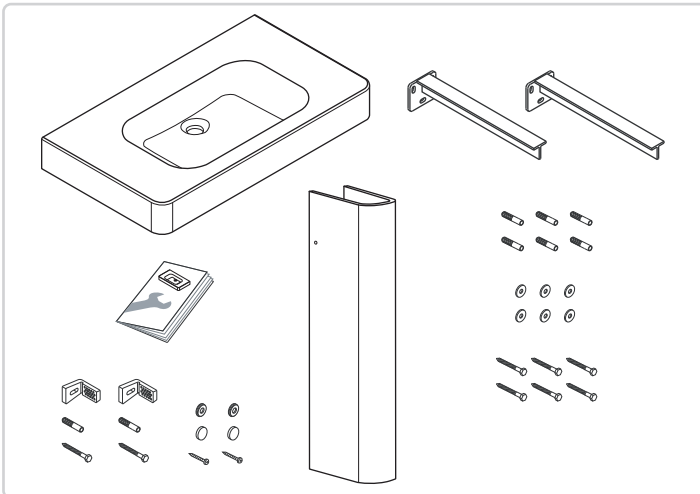

Lavabo FS

FS 19 Colour

FS 19	
A	Ø400
B	Ø340
C	125
D	280
H1	900
V	0,22
P	43
mm/V(m³)/P(Kg)	

FS 23 Colour

FS 23	
A	Ø500
B	Ø270
C	660
D	900
V	0,23
P	45
mm/V(m³)/P(Kg)	

Instalación

1

2

3.A

Instalación

3.B

FS 22 (Code)

1

2

3

4