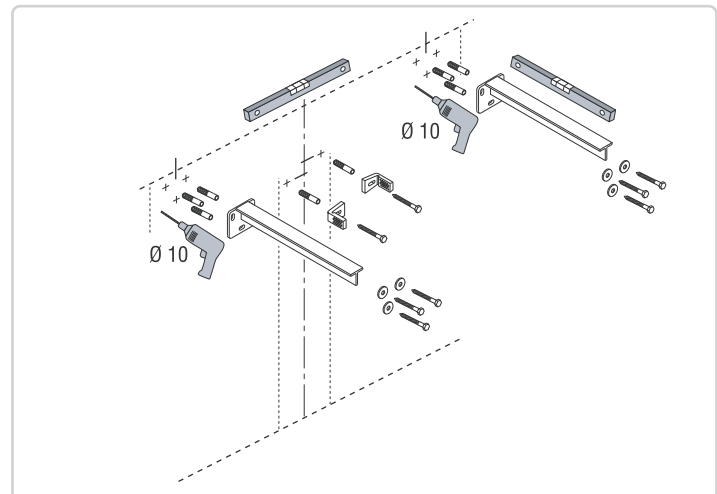

Lavabo FS

FS 19 Colour

FS 19	
A	Ø400
B	Ø340
C	125
D	280
H1	900
V	0,22
P	43
mm/V(m³)/P(Kg)	

FS 23 Colour

FS 23	
A	Ø500
B	Ø270
C	660
D	900
V	0,23
P	45
mm/V(m³)/P(Kg)	

Instalación

1

2

3.A

Instalación

3.B

FS 22 (Code)

1

2

3

4