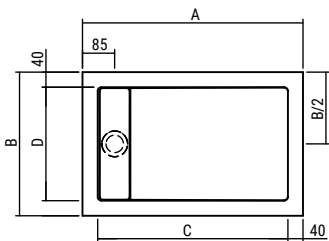

FS 1-2-5-6

	FS1 FS2*	FS5 FS6*
A	480	780
B	380	380
C	400	700
D	300	300
E	127	127
H1	900	900
V	0,25	0,38
P	70	97

mm/V(m³)/P(Kg)

FS 3-4-7-8

	FS3 FS4*	FS7 FS8*
A	480	780
B	440	440
C	400	700
D	300	300
E	250	250
F	127	127
H1	900	900
V	0,28	0,43
P	75	103

mm/V(m³)/P(Kg)

FS 9-11

	FS 9	FS 11
A	580	830
B	380	380
C	500	750
D	300	300
E	100	100
F	80	80
H1	900	900
V	0,29	0,40
P	75	96

mm/V(m³)/P(Kg)

FS 10-12

	FS 10	FS 12
A	640	890
B	380	380
C	500	750
D	300	300
E	100	100
F	80	80
H1	900	900
V	0,32	0,42
P	79	100

mm/V(m³)/P(Kg)

FS 17

SF 17	
A	420
B	Ø340
C	125
H1	900
V	0,24
P	63
mm/V(m³)/P(Kg)	

FS 18

SF 18	
A	420
B	480
C	Ø340
D	270
E	125
H1	900
V	0,27
P	69
mm/V(m³)/P(Kg)	

FS 19

SF 19	
A	Ø400
B	Ø340
C	125
D	280
H1	900
V	0,22
P	43
mm/V(m³)/P(Kg)	

Lavabo FS

FS 19 Colour

FS 19	
A	Ø400
B	Ø340
C	125
D	280
H1	900
V	0,22
P	43
mm/V(m³)/P(Kg)	

FS 23 Colour

FS 23	
A	Ø500
B	Ø270
C	660
D	900
V	0,23
P	45
mm/V(m³)/P(Kg)	

Instalación

1

2