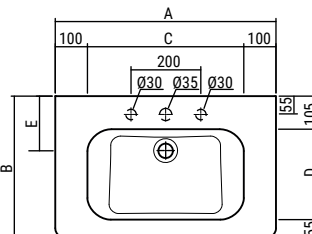

mm/V(m³)/P(Kg)

FS 17

SF 17	
A	420
B	Ø340
C	125
H1	900
V	0,24
P	63
mm/V(m³)/P(Kg)	

FS 18

SF 18	
A	420
B	480
C	Ø340
D	270
E	125
H1	900
V	0,27
P	69
mm/V(m³)/P(Kg)	

FS 19

SF 19	
A	Ø400
B	Ø340
C	125
D	280
H1	900
V	0,22
P	43
mm/V(m³)/P(Kg)	

FS 20

SF 20	
A	Ø400
B	102
C	125
D	Ø280
H1	850
V	0,27
P	69
mm/V(m³)/P(Kg)	

FS 21

FS 21	
A	505
B	455
C	415
D	365
E	320
H1	850
V	0,31
P	106
mm/V(m³)/P(Kg)	

FS 22

FS 22	
A	700
B	450
C	500
D	290
E	175
F	130
G	260
H1	750
H2	900
V	0,58
P	45
mm/V(m³)/P(Kg)	

Lavabo FS

FS 19 Colour

FS 19	
A	Ø400
B	Ø340
C	125
D	280
H1	900
V	0,22
P	43
mm/V(m³)/P(Kg)	

FS 23 Colour

FS 23	
A	Ø500
B	Ø270
C	660
D	900
V	0,23
P	45
mm/V(m³)/P(Kg)	

Instalación

1

2