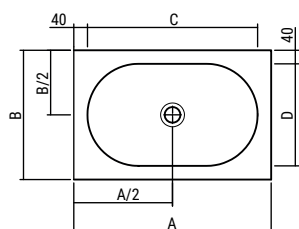

mm/V(m³)/P(Kg)

FS 13-15

	FS 13	FS 15
A	580	1080
B	380	390
C	500	1000
D	300	310
E	125	125
H1	900	900
V	0,29	0,52
P	75	118

mm/V(m³)/P(Kg)

FS 14-16

	FS 14	FS 16
A	640	1140
B	380	390
C	500	1000
D	300	310
E	290	540
F	125	125
H1	900	900
V	0,32	0,54
P	79	123

mm/V(m³)/P(Kg)

FS 17

SF 17	
A	420
B	Ø340
C	125
H1	900
V	0,24
P	63
mm/V(m³)/P(Kg)	

FS 18

SF 18	
A	420
B	480
C	Ø340
D	270
E	125
H1	900
V	0,27
P	69
mm/V(m³)/P(Kg)	

FS 19

SF 19	
A	Ø400
B	Ø340
C	125
D	280
H1	900
V	0,22
P	43
mm/V(m³)/P(Kg)	

FS 20

SF 20	
A	Ø400
B	102
C	125
D	Ø280
H1	850
V	0,27
P	69
mm/V(m³)/P(Kg)	

FS 21

FS 21	
A	505
B	455
C	415
D	365
E	320
H1	850
V	0,31
P	106
mm/V(m³)/P(Kg)	

FS 22

FS 22	
A	700
B	450
C	500
D	290
E	175
F	130
G	260
H1	750
H2	900
V	0,58
P	45
mm/V(m³)/P(Kg)	

Lavabo FS

FS 19 Colour

FS 19	
A	Ø400
B	Ø340
C	125
D	280
H1	900
V	0,22
P	43
mm/V(m³)/P(Kg)	

FS 23 Colour

FS 23	
A	Ø500
B	Ø270
C	660
D	900
V	0,23
P	45
mm/V(m³)/P(Kg)	

Instalación

1

2