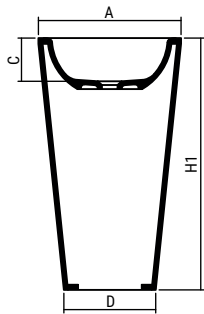

mm/V(m³)/P(Kg)

FS 17

SF 17	
A	420
B	Ø340
C	125
H1	900
V	0,24
P	63
mm/V(m³)/P(Kg)	

FS 18

SF 18	
A	420
B	480
C	Ø340
D	270
E	125
H1	900
V	0,27
P	69
mm/V(m³)/P(Kg)	

FS 19

SF 19	
A	Ø400
B	Ø340
C	125
D	280
H1	900
V	0,22
P	43
mm/V(m³)/P(Kg)	

FS 20

SF 20	
A	Ø400
B	102
C	125
D	Ø280
H1	850
V	0,27
P	69
mm/V(m³)/P(Kg)	

FS 21

FS 21	
A	505
B	455
C	415
D	365
E	320
H1	850
V	0,31
P	106
mm/V(m³)/P(Kg)	

FS 22

FS 22	
A	700
B	450
C	500
D	290
E	175
F	130
G	260
H1	750
H2	900
V	0,58
P	45
mm/V(m³)/P(Kg)	

Lavabo FS

FS 19 Colour

FS 19	
A	Ø400
B	Ø340
C	125
D	280
H1	900
V	0,22
P	43
mm/V(m³)/P(Kg)	

FS 23 Colour

FS 23	
A	Ø500
B	Ø270
C	660
D	900
V	0,23
P	45
mm/V(m³)/P(Kg)	

Instalación

1

2