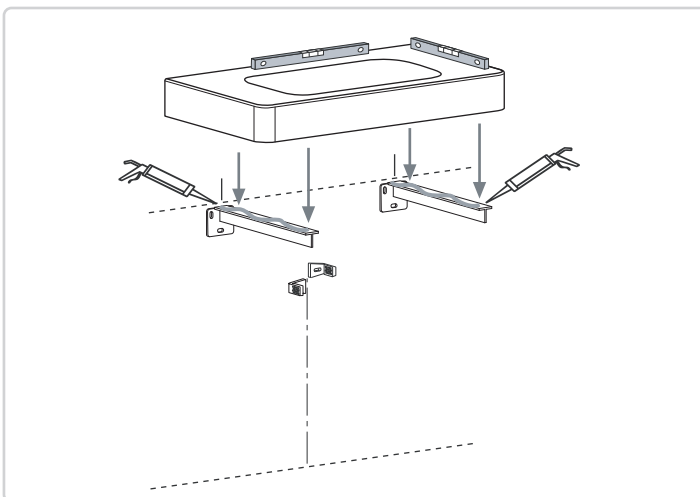

Lavabo FS

FS 19 Colour

FS 19	
A	Ø400
B	Ø340
C	125
D	280
H1	900
V	0,22
P	43
mm/V(m³)/P(Kg)	

FS 23 Colour

FS 23	
A	Ø500
B	Ø270
C	660
D	900
V	0,23
P	45
mm/V(m³)/P(Kg)	

Instalación

1

2

3.A

Instalación

3.B

FS 22 (Code)

1

2

3

4