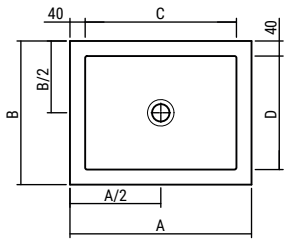

FS 1-2-5-6

	FS1 FS2*	FS5 FS6*
A	480	780
B	380	380
C	400	700
D	300	300
E	127	127
H1	900	900
V	0,25	0,38
P	70	97

mm/V(m³)/P(Kg)

FS 3-4-7-8

	FS3 FS4*	FS7 FS8*
A	480	780
B	440	440
C	400	700
D	300	300
E	250	250
F	127	127
H1	900	900
V	0,28	0,43
P	75	103

mm/V(m³)/P(Kg)

FS 17

SF 17	
A	420
B	Ø340
C	125
H1	900
V	0,24
P	63
mm/V(m³)/P(Kg)	

FS 18

SF 18	
A	420
B	480
C	Ø340
D	270
E	125
H1	900
V	0,27
P	69
mm/V(m³)/P(Kg)	

FS 19

SF 19	
A	Ø400
B	Ø340
C	125
D	280
H1	900
V	0,22
P	43
mm/V(m³)/P(Kg)	

FS 20

SF 20	
A	Ø400
B	102
C	125
D	Ø280
H1	850
V	0,27
P	69
mm/V(m³)/P(Kg)	

FS 21

FS 21	
A	505
B	455
C	415
D	365
E	320
H1	850
V	0,31
P	106
mm/V(m³)/P(Kg)	

FS 22

FS 22	
A	700
B	450
C	500
D	290
E	175
F	130
G	260
H1	750
H2	900
V	0,58
P	45
mm/V(m³)/P(Kg)	

Lavabo FS

FS 19 Colour

FS 19	
A	Ø400
B	Ø340
C	125
D	280
H1	900
V	0,22
P	43
mm/V(m³)/P(Kg)	

FS 23 Colour

FS 23	
A	Ø500
B	Ø270
C	660
D	900
V	0,23
P	45
mm/V(m³)/P(Kg)	

Instalación

1

2