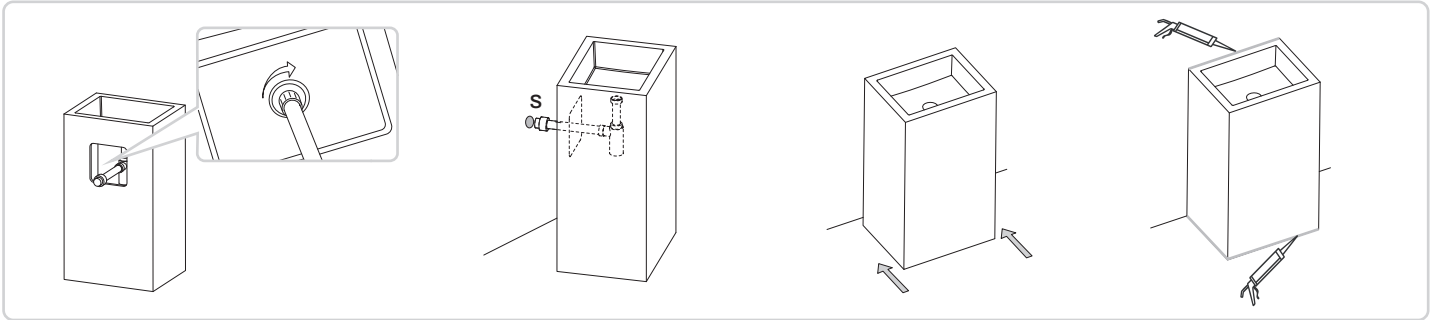

Instalación

3.B

FS 22 (Code)

1