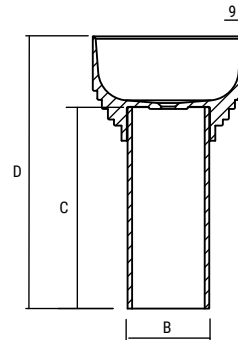

mm/V(m³)/P(Kg)

FS 17

SF 17	
A	420
B	Ø340
C	125
H1	900
V	0,24
P	63
mm/V(m³)/P(Kg)	

FS 18

SF 18	
A	420
B	480
C	Ø340
D	270
E	125
H1	900
V	0,27
P	69
mm/V(m³)/P(Kg)	

FS 19

SF 19	
A	Ø400
B	Ø340
C	125
D	280
H1	900
V	0,22
P	43
mm/V(m³)/P(Kg)	

FS 20

SF 20	
A	Ø400
B	102
C	125
D	Ø280
H1	850
V	0,27
P	69
mm/V(m³)/P(Kg)	

FS 21

FS 21	
A	505
B	455
C	415
D	365
E	320
H1	850
V	0,31
P	106
mm/V(m³)/P(Kg)	

FS 22

FS 22	
A	700
B	450
C	500
D	290
E	175
F	130
G	260
H1	750
H2	900
V	0,58
P	45
mm/V(m³)/P(Kg)	

Lavabo FS

FS 19 Colour

FS 19	
A	Ø400
B	Ø340
C	125
D	280
H1	900
V	0,22
P	43
mm/V(m³)/P(Kg)	

FS 23 Colour

FS 23	
A	Ø500
B	Ø270
C	660
D	900
V	0,23
P	45
mm/V(m³)/P(Kg)	

Instalación

1

2