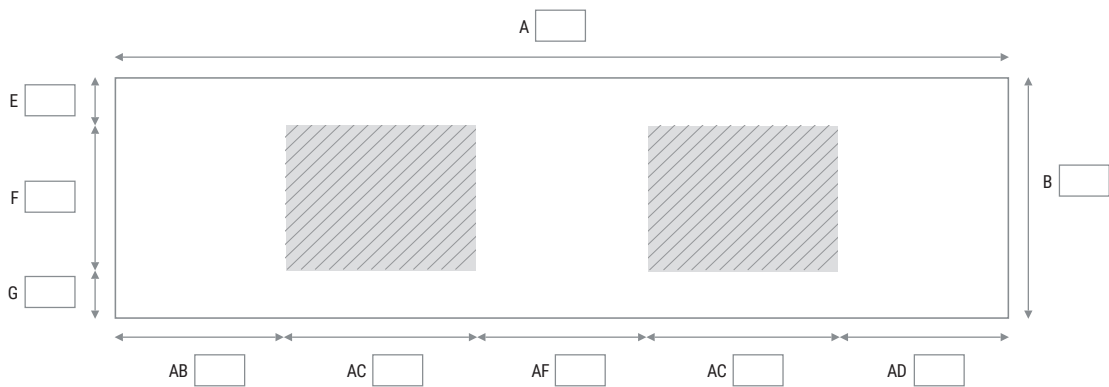

S19 34 x 80 x 14h

ESFERA

S20 34 x 34 x 14h

ARCO

S21 30 x 50 x 14h

S22 31 x 80 x 14h

1 SENO

2 SENOS

COTAS MÍNIMAS PARA POSICIONAR LOS SENOS

	h = 1,2		h = 3-40		h = 1,2		h = 3-40	
	sin grifería	con grifería	sin grifería	con grifería	sin soportes	con soportes		
E	4	8	4	8	AB/AD	4	5	10
G	4	4	6	6	AF	10	10	10