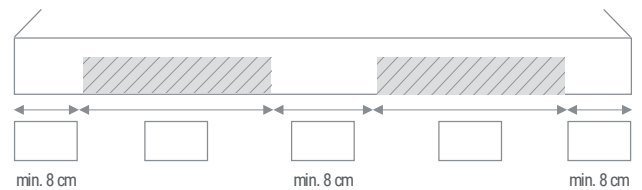

FRONTAL CON 1 TOALLERO

FRONTAL CON 2 TOALLEROS

Toallero integrado ranura 35/45 cm
Toallero bajo encimera 30/40/50 cm
Toallero frontal 2 sujeciones 30/40/50 cm
Toallero frontal 1 sujeción 30/40/50 cm