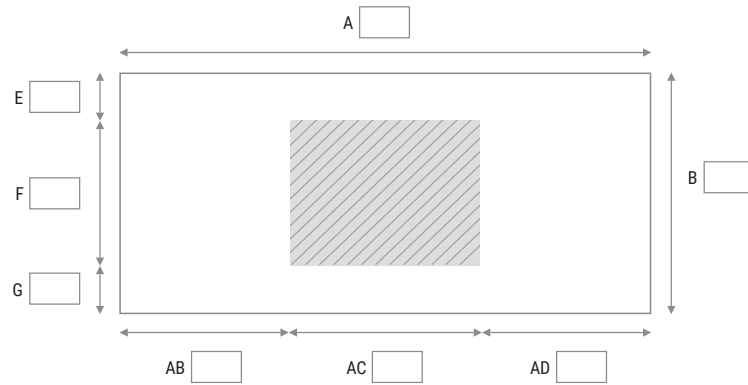

S19 34 x 80 x 14h

ESFERA

S20 34 x 34 x 14h

ARCO

S21 30 x 50 x 14h

S22 31 x 80 x 14h

1 SENO

2 SENOS

COTAS MÍNIMAS PARA POSICIONAR LOS SENOS

	h = 1,2		h = 3-40		h = 1,2		h = 3-40	
	sin grifería	con grifería	sin grifería	con grifería	sin soportes	con soportes		
E	4	8	4	8	AB/AD	4	5	10
G	4	4	6	6	AF	10	10	10