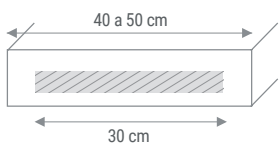

LATERAL IZQUIERDO

LATERAL DERECHO

Toallero integrado ranura
Toallero frontal 2 sujeciones
Toallero frontal 1 sujeción