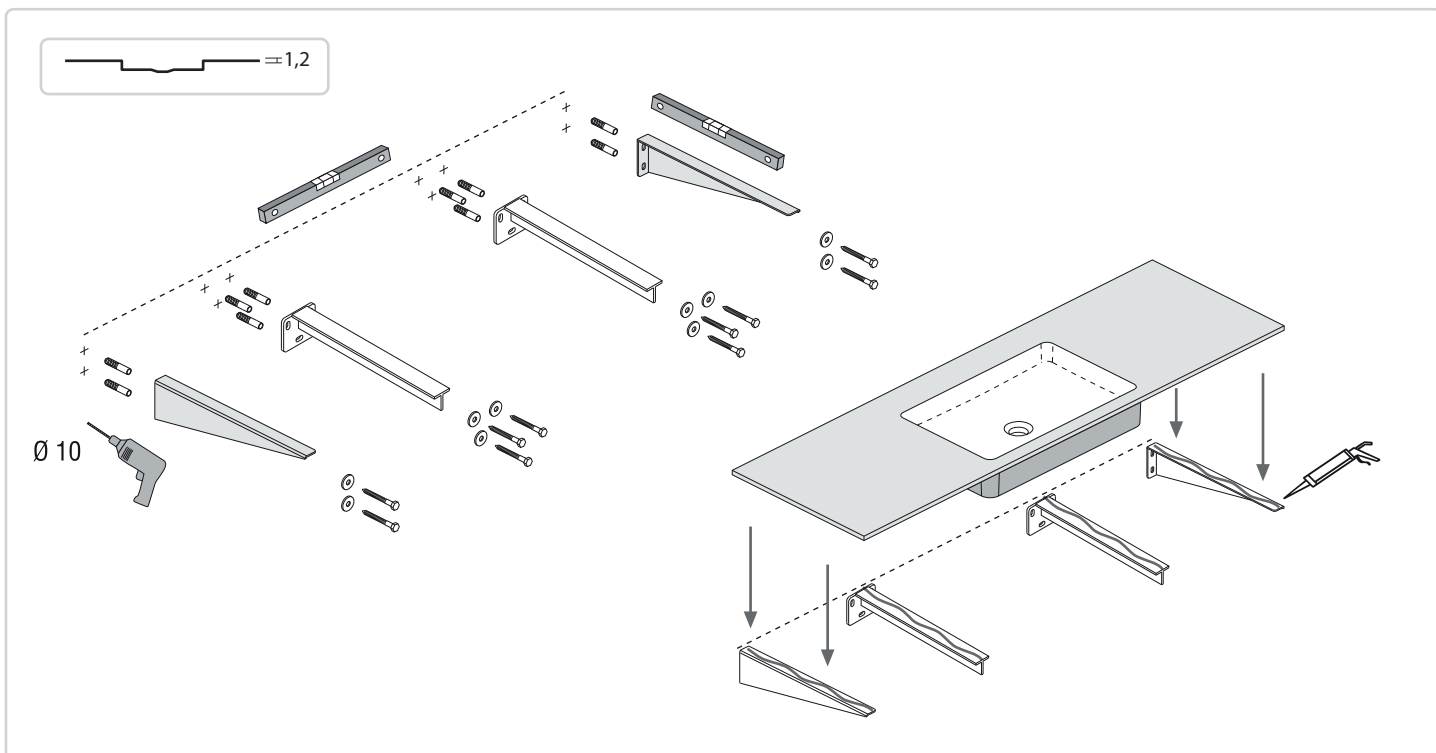

FRONTAL CON 1 TOALLERO

FRONTAL CON 2 TOALLEROS

Toallero integrado ranura 35/45 cm
 Toallero bajo encimera 30/40/50 cm
 Toallero frontal 2 sujeciones 30/40/50 cm
 Toallero frontal 1 sujeción 30/40/50 cm

LATERAL IZQUIERDO

LATERAL DERECHO

Toallero integrado ranura
 Toallero frontal 2 sujeciones
 Toallero frontal 1 sujeción

Instalación

Lavabo Program

1

1.2

Instalación

Lavabo Program