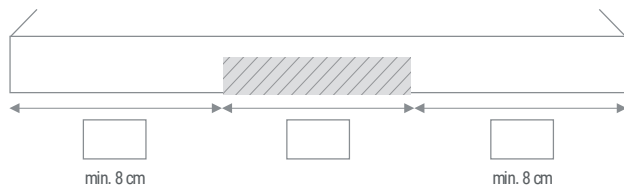

FRONTAL CON 1 TOALLERO

FRONTAL CON 2 TOALLEROS

Toallero integrado ranura 35/45 cm
Toallero bajo encimera 30/40/50 cm
Toallero frontal 2 sujeciones 30/40/50 cm
Toallero frontal 1 sujeción 30/40/50 cm