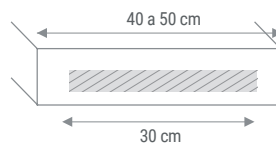

h 11 – 20 cm

h 21 – 40 cm

RECTANGULAR

S23 25 x 35 x 14h

S1 30 x 40 x 14h

S2 30 x 70 x 14h

S3 31 x 100 x 14h

RECTANGULAR T

COTAS MÍNIMAS PARA POSICIONAR LOS SENOS

	h = 1,2		h = 3-40		h = 1,2		h = 3-40	
	sin grifería	con grifería	sin grifería	con grifería	sin soportes	con soportes		
E	4	8	4	8	AB/AD	4	5	10
G	4	4	6	6	AF	10	10	10

FRONTAL CON 1 TOALLERO

FRONTAL CON 2 TOALLEROS

Toallero integrado ranura 35/45 cm
 Toallero bajo encimera 30/40/50 cm
 Toallero frontal 2 sujeciones 30/40/50 cm
 Toallero frontal 1 sujeción 30/40/50 cm

LATERAL IZQUIERDO

LATERAL DERECHO

Toallero integrado ranura
 Toallero frontal 2 sujeciones
 Toallero frontal 1 sujeción

Instalación

Lavabo Program

1

1.2

Instalación

Lavabo Program