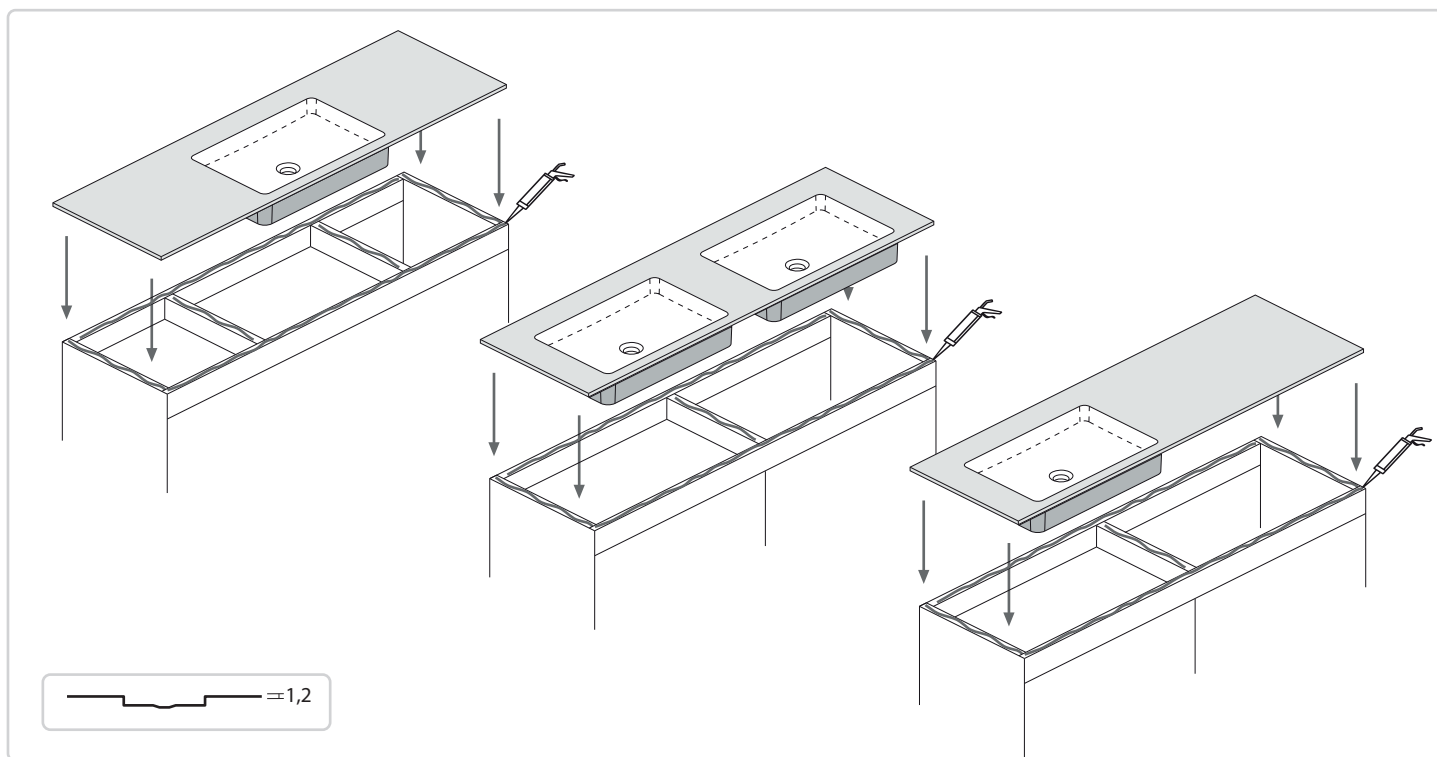

Instalación

Lavabo Program

1.3

Adhesivos y otros (suministrados por Hidrobox)

Sellador de silicona monocomponente

Cartucho de 310 ml