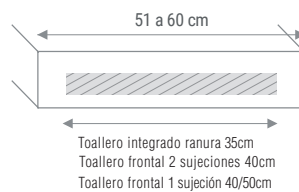

COTAS MÍNIMAS PARA POSICIONAR LOS SENOS

	h = 1,2		h = 3-40		h = 1,2		h = 3-40	
	sin grifería	con grifería	sin grifería	con grifería	sin soportes	con soportes		
E	4	8	4	8	AB/AD	4	5	10
G	4	4	6	6	AF	10	10	10

FRONTAL CON 1 TOALLERO

FRONTAL CON 2 TOALLEROS

Toallero integrado ranura 35/45 cm
 Toallero bajo encimera 30/40/50 cm
 Toallero frontal 2 sujeciones 30/40/50 cm
 Toallero frontal 1 sujeción 30/40/50 cm

LATERAL IZQUIERDO

LATERAL DERECHO

Toallero integrado ranura
 Toallero frontal 2 sujeciones
 Toallero frontal 1 sujeción

Instalación

Lavabo Program

1

1.2

Instalación

Lavabo Program