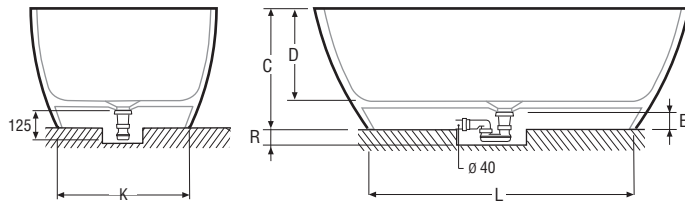

Preinstalación

Bañera Space

SPACE 180x85

A	850	J	25
B	1800	K	630
C	535	L	1350
D	440	M	425
E	70	N	900
F	1500	R	60
G	680	-	-

Units: mm

M	180x85 cm
C	340 L
V	1,20 m³
P	220 Kg

SPACE 180x85 R

A	850	H	60
B	1800	J	25
C	535	K	630
D	440	L	1350
E	70	M	425
F	1500	N	900
G	680	R	60

Units: mm

M	180x85 cm
C	340 L
V	1,20 m³
P	220 Kg

SPACE 170x80

A	800	J	25
B	1700	K	580
C	535	L	1250
D	440	M	400
E	70	N	850
F	1360	R	60
G	670	-	-

Units: mm

M	170x80 cm
C	300 L
V	1,20 m³
P	200 Kg

SPACE 170x80 R

A	800	H	60
B	1700	J	25
C	535	K	580
D	440	L	1250
E	70	M	400
F	1360	N	850
G	670	R	60

Units: mm

M	170x80 cm
C	300 L
V	1,20 m³
P	200 Kg

Preinstalación

SPACE 155x78

A	780	J	25
B	1550	K	555
C	500	L	1105
D	410	M	390
E	70	N	775
F	1270	R	60
G	650	-	-

Units: mm

- M** 155x78 cm
- C** 255 L
- V** 0,89 m³
- P** 180 Kg

SPACE 155x78 R

A	780	H	60
B	1550	J	25
C	500	K	555
D	410	L	1140
E	70	M	390
F	1270	N	775
G	650	R	60

Units: mm

- M** 155x78 cm
- C** 255 L
- V** 0,89 m³
- P** 180 Kg