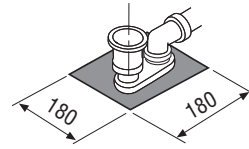

Preinstalación

Bañera Space

SPACE 180x85

A	850	J	25
B	1800	K	630
C	535	L	1350
D	440	M	425
E	70	N	900
F	1500	R	60
G	680	-	-

Units: mm

M	180x85 cm
C	340 L
V	1,20 m³
P	220 Kg

SPACE 180x85 R

A	850	H	60
B	1800	J	25
C	535	K	630
D	440	L	1350
E	70	M	425
F	1500	N	900
G	680	R	60

Units: mm

M	180x85 cm
C	340 L
V	1,20 m³
P	220 Kg

SPACE 170x80

A	800	J	25
B	1700	K	580
C	535	L	1250
D	440	M	400
E	70	N	850
F	1360	R	60
G	670	-	-

Units: mm

M	170x80 cm
C	300 L
V	1,20 m³
P	200 Kg

SPACE 170x80 R

A	800	H	60
B	1700	J	25
C	535	K	580
D	440	L	1250
E	70	M	400
F	1360	N	850
G	670	R	60

Units: mm

M	170x80 cm
C	300 L
V	1,20 m³
P	200 Kg

Preinstalación

SPACE 155x78

A	780	J	25
B	1550	K	555
C	500	L	1105
D	410	M	390
E	70	N	775
F	1270	R	60
G	650	-	-

Units: mm

- M** 155x78 cm
- C** 255 L
- V** 0,89 m³
- P** 180 Kg

SPACE 155x78 R

A	780	H	60
B	1550	J	25
C	500	K	555
D	410	L	1140
E	70	M	390
F	1270	N	775
G	650	R	60

Units: mm

- M** 155x78 cm
- C** 255 L
- V** 0,89 m³
- P** 180 Kg