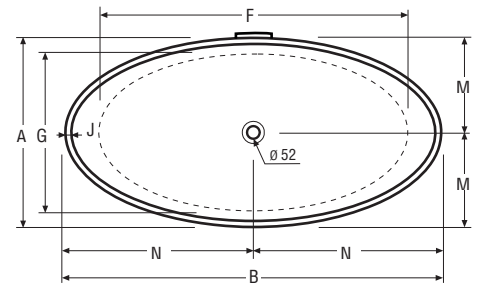

Units: mm

M	180x85 cm
C	340 L
V	1,20 m³
P	220 Kg

SPACE 170x80

A	800	J	25
B	1700	K	580
C	535	L	1250
D	440	M	400
E	70	N	850
F	1360	R	60
G	670	-	-

Units: mm

M	170x80 cm
C	300 L
V	1,20 m³
P	200 Kg

SPACE 170x80 R

A	800	H	60
B	1700	J	25
C	535	K	580
D	440	L	1250
E	70	M	400
F	1360	N	850
G	670	R	60

Units: mm

M	170x80 cm
C	300 L
V	1,20 m³
P	200 Kg

Preinstalación

SPACE 155x78

A	780	J	25
B	1550	K	555
C	500	L	1105
D	410	M	390
E	70	N	775
F	1270	R	60
G	650	-	-

Units: mm

- M** 155x78 cm
- C** 255 L
- V** 0,89 m³
- P** 180 Kg

SPACE 155x78 R

A	780	H	60
B	1550	J	25
C	500	K	555
D	410	L	1140
E	70	M	390
F	1270	N	775
G	650	R	60

Units: mm

- M** 155x78 cm
- C** 255 L
- V** 0,89 m³
- P** 180 Kg