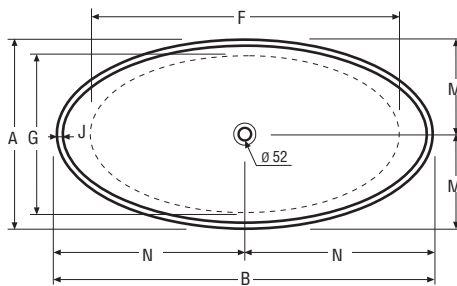

Preinstalación

Bañera Space

SPACE 180x85

A	850	J	25
B	1800	K	630
C	535	L	1350
D	440	M	425
E	70	N	900
F	1500	R	60
G	680	-	-

Units: mm

M	180x85 cm
C	340 L
V	1,20 m³
P	220 Kg

SPACE 180x85 R

A	850	H	60
B	1800	J	25
C	535	K	630
D	440	L	1350
E	70	M	425
F	1500	N	900
G	680	R	60

Units: mm

M	180x85 cm
C	340 L
V	1,20 m³
P	220 Kg

SPACE 170x80

A	800	J	25
B	1700	K	580
C	535	L	1250
D	440	M	400
E	70	N	850
F	1360	R	60
G	670	-	-

Units: mm

M	170x80 cm
C	300 L
V	1,20 m³
P	200 Kg

SPACE 170x80 R

A	800	H	60
B	1700	J	25
C	535	K	580
D	440	L	1250
E	70	M	400
F	1360	N	850
G	670	R	60

Units: mm

M	170x80 cm
C	300 L
V	1,20 m³
P	200 Kg

Preinstalación

SPACE 155x78

A	780	J	25
B	1550	K	555
C	500	L	1105
D	410	M	390
E	70	N	775
F	1270	R	60
G	650	-	-

Units: mm

- M** 155x78 cm
- C** 255 L
- V** 0,89 m³
- P** 180 Kg

SPACE 155x78 R

A	780	H	60
B	1550	J	25
C	500	K	555
D	410	L	1140
E	70	M	390
F	1270	N	775
G	650	R	60

Units: mm

- M** 155x78 cm
- C** 255 L
- V** 0,89 m³
- P** 180 Kg