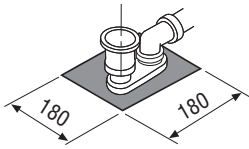

Preinstalación

Bañera Space

SPACE 180x85

A	850	J	25
B	1800	K	630
C	535	L	1350
D	440	M	425
E	70	N	900
F	1500	R	60
G	680	-	-

Units: mm

M	180x85 cm
C	340 L
V	1,20 m³
P	220 Kg

SPACE 180x85 R

A	850	H	60
B	1800	J	25
C	535	K	630
D	440	L	1350
E	70	M	425
F	1500	N	900
G	680	R	60

Units: mm

M	180x85 cm
C	340 L
V	1,20 m³
P	220 Kg

SPACE 170x80

A	800	J	25
B	1700	K	580
C	535	L	1250
D	440	M	400
E	70	N	850
F	1360	R	60
G	670	-	-

Units: mm

M	170x80 cm
C	300 L
V	1,20 m³
P	200 Kg

SPACE 170x80 R

A	800	H	60
B	1700	J	25
C	535	K	580
D	440	L	1250
E	70	M	400
F	1360	N	850
G	670	R	60

Units: mm

M	170x80 cm
C	300 L
V	1,20 m³
P	200 Kg

Preinstalación

SPACE 155x78

A	780	J	25
B	1550	K	555
C	500	L	1105
D	410	M	390
E	70	N	775
F	1270	R	60
G	650	-	-

Units: mm

- M** 155x78 cm
- C** 255 L
- V** 0,89 m³
- P** 180 Kg

SPACE 155x78 R

A	780	H	60
B	1550	J	25
C	500	K	555
D	410	L	1140
E	70	M	390
F	1270	N	775
G	650	R	60

Units: mm

- M** 155x78 cm
- C** 255 L
- V** 0,89 m³
- P** 180 Kg