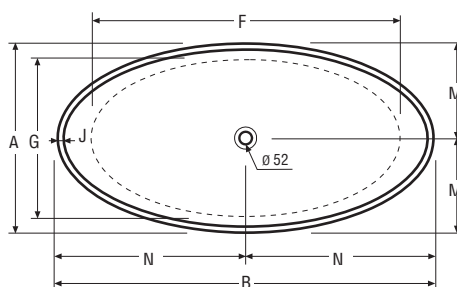

Preinstalación

Bañera Space

SPACE 180x85

A	850	J	25
B	1800	K	630
C	535	L	1350
D	440	M	425
E	70	N	900
F	1500	R	60
G	680	-	-

Units: mm

M	180x85 cm
C	340 L
V	1,20 m³
P	220 Kg

SPACE 180x85 R

A	850	H	60
B	1800	J	25
C	535	K	630
D	440	L	1350
E	70	M	425
F	1500	N	900
G	680	R	60

Units: mm

M	180x85 cm
C	340 L
V	1,20 m³
P	220 Kg

SPACE 170x80

A	800	J	25
B	1700	K	580
C	535	L	1250
D	440	M	400
E	70	N	850
F	1360	R	60
G	670	-	-

Units: mm

M	170x80 cm
C	300 L
V	1,20 m³
P	200 Kg

SPACE 170x80 R

A	800	H	60
B	1700	J	25
C	535	K	580
D	440	L	1250
E	70	M	400
F	1360	N	850
G	670	R	60

Units: mm

M	170x80 cm
C	300 L
V	1,20 m³
P	200 Kg

Preinstalación

SPACE 155x78

A	780	J	25
B	1550	K	555
C	500	L	1105
D	410	M	390
E	70	N	775
F	1270	R	60
G	650	-	-

Units: mm

- M** 155x78 cm
- C** 255 L
- V** 0,89 m³
- P** 180 Kg

SPACE 155x78 R

A	780	H	60
B	1550	J	25
C	500	K	555
D	410	L	1140
E	70	M	390
F	1270	N	775
G	650	R	60

Units: mm

- M** 155x78 cm
- C** 255 L
- V** 0,89 m³
- P** 180 Kg