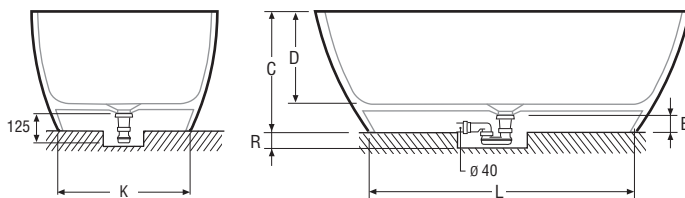

Preinstalación

Bañera Space

SPACE 180x85

A	850	J	25
B	1800	K	630
C	535	L	1350
D	440	M	425
E	70	N	900
F	1500	R	60
G	680	-	-

Units: mm

M	180x85 cm
C	340 L
V	1,20 m³
P	220 Kg

SPACE 180x85 R

A	850	H	60
B	1800	J	25
C	535	K	630
D	440	L	1350
E	70	M	425
F	1500	N	900
G	680	R	60

Units: mm

M	180x85 cm
C	340 L
V	1,20 m³
P	220 Kg

SPACE 170x80

A	800	J	25
B	1700	K	580
C	535	L	1250
D	440	M	400
E	70	N	850
F	1360	R	60
G	670	-	-

Units: mm

M	170x80 cm
C	300 L
V	1,20 m³
P	200 Kg

SPACE 170x80 R

A	800	H	60
B	1700	J	25
C	535	K	580
D	440	L	1250
E	70	M	400
F	1360	N	850
G	670	R	60

Units: mm

M	170x80 cm
C	300 L
V	1,20 m³
P	200 Kg

Preinstalación

SPACE 155x78

A	780	J	25
B	1550	K	555
C	500	L	1105
D	410	M	390
E	70	N	775
F	1270	R	60
G	650	-	-

Units: mm

- M** 155x78 cm
- C** 255 L
- V** 0,89 m³
- P** 180 Kg

SPACE 155x78 R

A	780	H	60
B	1550	J	25
C	500	K	555
D	410	L	1140
E	70	M	390
F	1270	N	775
G	650	R	60

Units: mm

- M** 155x78 cm
- C** 255 L
- V** 0,89 m³
- P** 180 Kg