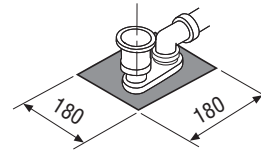

Preinstalación

Bañera Space

SPACE 180x85

A	850	J	25
B	1800	K	630
C	535	L	1350
D	440	M	425
E	70	N	900
F	1500	R	60
G	680	-	-

Units: mm

M	180x85 cm
C	340 L
V	1,20 m³
P	220 Kg

SPACE 180x85 R

A	850	H	60
B	1800	J	25
C	535	K	630
D	440	L	1350
E	70	M	425
F	1500	N	900
G	680	R	60

Units: mm

M	180x85 cm
C	340 L
V	1,20 m³
P	220 Kg

SPACE 170x80

A	800	J	25
B	1700	K	580
C	535	L	1250
D	440	M	400
E	70	N	850
F	1360	R	60
G	670	-	-

Units: mm

M	170x80 cm
C	300 L
V	1,20 m³
P	200 Kg

SPACE 170x80 R

A	800	H	60
B	1700	J	25
C	535	K	580
D	440	L	1250
E	70	M	400
F	1360	N	850
G	670	R	60

Units: mm

M	170x80 cm
C	300 L
V	1,20 m³
P	200 Kg

Preinstalación

SPACE 155x78

A	780	J	25
B	1550	K	555
C	500	L	1105
D	410	M	390
E	70	N	775
F	1270	R	60
G	650	-	-

Units: mm

- M** 155x78 cm
- C** 255 L
- V** 0,89 m³
- P** 180 Kg

SPACE 155x78 R

A	780	H	60
B	1550	J	25
C	500	K	555
D	410	L	1140
E	70	M	390
F	1270	N	775
G	650	R	60

Units: mm

- M** 155x78 cm
- C** 255 L
- V** 0,89 m³
- P** 180 Kg