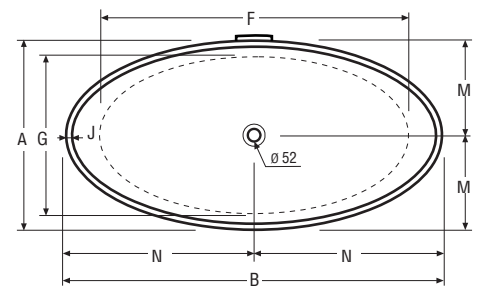

Preinstalación

Bañera Space

SPACE 180x85

A	850	J	25
B	1800	K	630
C	535	L	1350
D	440	M	425
E	70	N	900
F	1500	R	60
G	680	-	-

Units: mm

M	180x85 cm
C	340 L
V	1,20 m³
P	220 Kg

SPACE 180x85 R

A	850	H	60
B	1800	J	25
C	535	K	630
D	440	L	1350
E	70	M	425
F	1500	N	900
G	680	R	60

Units: mm

M	180x85 cm
C	340 L
V	1,20 m³
P	220 Kg

SPACE 170x80

A	800	J	25
B	1700	K	580
C	535	L	1250
D	440	M	400
E	70	N	850
F	1360	R	60
G	670	-	-

Units: mm

M	170x80 cm
C	300 L
V	1,20 m³
P	200 Kg

SPACE 170x80 R

A	800	H	60
B	1700	J	25
C	535	K	580
D	440	L	1250
E	70	M	400
F	1360	N	850
G	670	R	60

Units: mm

M	170x80 cm
C	300 L
V	1,20 m³
P	200 Kg

Preinstalación

SPACE 155x78

A	780	J	25
B	1550	K	555
C	500	L	1105
D	410	M	390
E	70	N	775
F	1270	R	60
G	650	-	-

Units: mm

- M** 155x78 cm
- C** 255 L
- V** 0,89 m³
- P** 180 Kg

SPACE 155x78 R

A	780	H	60
B	1550	J	25
C	500	K	555
D	410	L	1140
E	70	M	390
F	1270	N	775
G	650	R	60

Units: mm

- M** 155x78 cm
- C** 255 L
- V** 0,89 m³
- P** 180 Kg