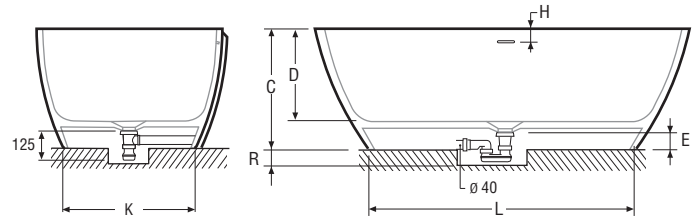

A	800	H	60
B	1700	J	25
C	535	K	580
D	440	L	1250
E	70	M	400
F	1360	N	850
G	670	R	60

Units: mm

M	170x80 cm
C	300 L
V	1,20 m³
P	200 Kg

Preinstalación

SPACE 155x78

A	780	J	25
B	1550	K	555
C	500	L	1105
D	410	M	390
E	70	N	775
F	1270	R	60
G	650	-	-

Units: mm

- M** 155x78 cm
- C** 255 L
- V** 0,89 m³
- P** 180 Kg

SPACE 155x78 R

A	780	H	60
B	1550	J	25
C	500	K	555
D	410	L	1140
E	70	M	390
F	1270	N	775
G	650	R	60

Units: mm

- M** 155x78 cm
- C** 255 L
- V** 0,89 m³
- P** 180 Kg