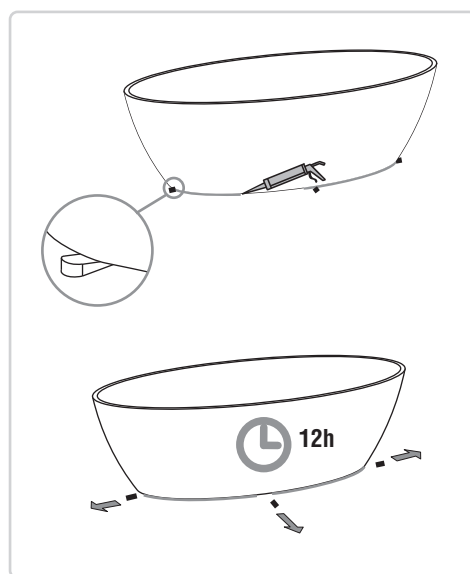

Units: mm

- M** 155x78 cm
- C** 255 L
- V** 0,89 m³
- P** 180 Kg

SPACE 155x78 R

A	780	H	60
B	1550	J	25
C	500	K	555
D	410	L	1140
E	70	M	390
F	1270	N	775
G	650	R	60

Units: mm

- M** 155x78 cm
- C** 255 L
- V** 0,89 m³
- P** 180 Kg

Instalación

Bañera Space

1

2

3

8

9

Adhesivos y otros (suministrados por Hidrobox)

Sellador de silicona monocomponente
Cartucho de 310 ml