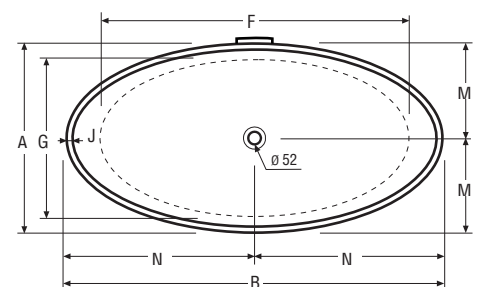

Preinstalación

Bañera Space

SPACE 180x85

A	850	J	25
B	1800	K	630
C	535	L	1350
D	440	M	425
E	70	N	900
F	1500	R	60
G	680	-	-

Units: mm

M	180x85 cm
C	340 L
V	1,20 m³
P	220 Kg

SPACE 180x85 R

A	850	H	60
B	1800	J	25
C	535	K	630
D	440	L	1350
E	70	M	425
F	1500	N	900
G	680	R	60

Units: mm

M	180x85 cm
C	340 L
V	1,20 m³
P	220 Kg

SPACE 170x80

A	800	J	25
B	1700	K	580
C	535	L	1250
D	440	M	400
E	70	N	850
F	1360	R	60
G	670	-	-

Units: mm

M	170x80 cm
C	300 L
V	1,20 m³
P	200 Kg

SPACE 170x80 R

A	800	H	60
B	1700	J	25
C	535	K	580
D	440	L	1250
E	70	M	400
F	1360	N	850
G	670	R	60

Units: mm

M	170x80 cm
C	300 L
V	1,20 m³
P	200 Kg

Preinstalación

SPACE 155x78

A	780	J	25
B	1550	K	555
C	500	L	1105
D	410	M	390
E	70	N	775
F	1270	R	60
G	650	-	-

Units: mm

- M** 155x78 cm
- C** 255 L
- V** 0,89 m³
- P** 180 Kg

SPACE 155x78 R

A	780	H	60
B	1550	J	25
C	500	K	555
D	410	L	1140
E	70	M	390
F	1270	N	775
G	650	R	60

Units: mm

- M** 155x78 cm
- C** 255 L
- V** 0,89 m³
- P** 180 Kg