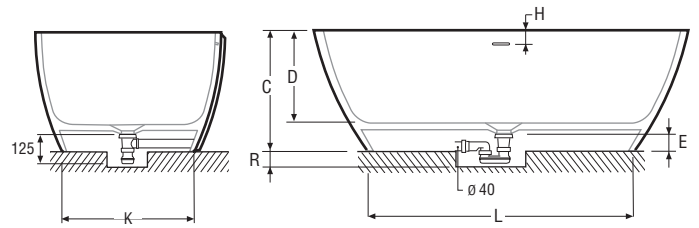

Preinstalación

Bañera Space

SPACE 180x85

A	850	J	25
B	1800	K	630
C	535	L	1350
D	440	M	425
E	70	N	900
F	1500	R	60
G	680	-	-

Units: mm

M	180x85 cm
C	340 L
V	1,20 m³
P	220 Kg

SPACE 180x85 R

A	850	H	60
B	1800	J	25
C	535	K	630
D	440	L	1350
E	70	M	425
F	1500	N	900
G	680	R	60

Units: mm

M	180x85 cm
C	340 L
V	1,20 m³
P	220 Kg

SPACE 170x80

A	800	J	25
B	1700	K	580
C	535	L	1250
D	440	M	400
E	70	N	850
F	1360	R	60
G	670	-	-

Units: mm

M	170x80 cm
C	300 L
V	1,20 m³
P	200 Kg

SPACE 170x80 R

A	800	H	60
B	1700	J	25
C	535	K	580
D	440	L	1250
E	70	M	400
F	1360	N	850
G	670	R	60

Units: mm

M	170x80 cm
C	300 L
V	1,20 m³
P	200 Kg

Preinstalación

SPACE 155x78

A	780	J	25
B	1550	K	555
C	500	L	1105
D	410	M	390
E	70	N	775
F	1270	R	60
G	650	-	-

Units: mm

- M** 155x78 cm
- C** 255 L
- V** 0,89 m³
- P** 180 Kg

SPACE 155x78 R

A	780	H	60
B	1550	J	25
C	500	K	555
D	410	L	1140
E	70	M	390
F	1270	N	775
G	650	R	60

Units: mm

- M** 155x78 cm
- C** 255 L
- V** 0,89 m³
- P** 180 Kg