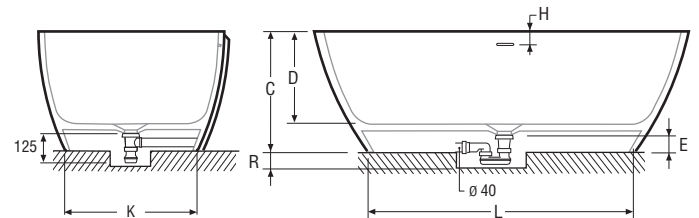

Preinstalación

Bañera Space

SPACE 180x85

A	850	J	25
B	1800	K	630
C	535	L	1350
D	440	M	425
E	70	N	900
F	1500	R	60
G	680	-	-

Units: mm

M	180x85 cm
C	340 L
V	1,20 m³
P	220 Kg

SPACE 180x85 R

A	850	H	60
B	1800	J	25
C	535	K	630
D	440	L	1350
E	70	M	425
F	1500	N	900
G	680	R	60

Units: mm

M	180x85 cm
C	340 L
V	1,20 m³
P	220 Kg

SPACE 170x80

A	800	J	25
B	1700	K	580
C	535	L	1250
D	440	M	400
E	70	N	850
F	1360	R	60
G	670	-	-

Units: mm

M	170x80 cm
C	300 L
V	1,20 m³
P	200 Kg

SPACE 170x80 R

A	800	H	60
B	1700	J	25
C	535	K	580
D	440	L	1250
E	70	M	400
F	1360	N	850
G	670	R	60

Units: mm

M	170x80 cm
C	300 L
V	1,20 m³
P	200 Kg

Preinstalación

SPACE 155x78

A	780	J	25
B	1550	K	555
C	500	L	1105
D	410	M	390
E	70	N	775
F	1270	R	60
G	650	-	-

Units: mm

- M** 155x78 cm
- C** 255 L
- V** 0,89 m³
- P** 180 Kg

SPACE 155x78 R

A	780	H	60
B	1550	J	25
C	500	K	555
D	410	L	1140
E	70	M	390
F	1270	N	775
G	650	R	60

Units: mm

- M** 155x78 cm
- C** 255 L
- V** 0,89 m³
- P** 180 Kg