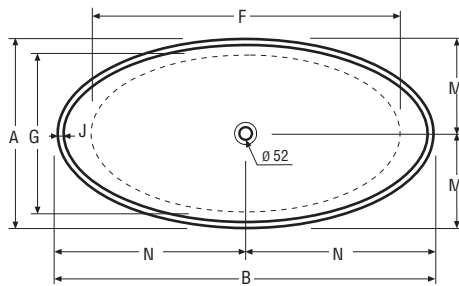

Preinstalación

Bañera Space

SPACE 180x85

A	850	J	25
B	1800	K	630
C	535	L	1350
D	440	M	425
E	70	N	900
F	1500	R	60
G	680	-	-

Units: mm

M	180x85 cm
C	340 L
V	1,20 m³
P	220 Kg

SPACE 180x85 R

A	850	H	60
B	1800	J	25
C	535	K	630
D	440	L	1350
E	70	M	425
F	1500	N	900
G	680	R	60

Units: mm

M	180x85 cm
C	340 L
V	1,20 m³
P	220 Kg

SPACE 170x80

A	800	J	25
B	1700	K	580
C	535	L	1250
D	440	M	400
E	70	N	850
F	1360	R	60
G	670	-	-

Units: mm

M	170x80 cm
C	300 L
V	1,20 m³
P	200 Kg

SPACE 170x80 R

A	800	H	60
B	1700	J	25
C	535	K	580
D	440	L	1250
E	70	M	400
F	1360	N	850
G	670	R	60

Units: mm

M	170x80 cm
C	300 L
V	1,20 m³
P	200 Kg

Preinstalación

SPACE 155x78

A	780	J	25
B	1550	K	555
C	500	L	1105
D	410	M	390
E	70	N	775
F	1270	R	60
G	650	-	-

Units: mm

- M** 155x78 cm
- C** 255 L
- V** 0,89 m³
- P** 180 Kg

SPACE 155x78 R

A	780	H	60
B	1550	J	25
C	500	K	555
D	410	L	1140
E	70	M	390
F	1270	N	775
G	650	R	60

Units: mm

- M** 155x78 cm
- C** 255 L
- V** 0,89 m³
- P** 180 Kg