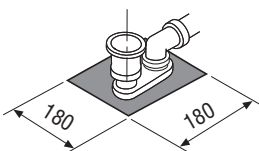

Preinstalación

Bañera Space

SPACE 180x85

A	850	J	25
B	1800	K	630
C	535	L	1350
D	440	M	425
E	70	N	900
F	1500	R	60
G	680	-	-

Units: mm

M	180x85 cm
C	340 L
V	1,20 m³
P	220 Kg

SPACE 180x85 R

A	850	H	60
B	1800	J	25
C	535	K	630
D	440	L	1350
E	70	M	425
F	1500	N	900
G	680	R	60

Units: mm

M	180x85 cm
C	340 L
V	1,20 m³
P	220 Kg

SPACE 170x80

A	800	J	25
B	1700	K	580
C	535	L	1250
D	440	M	400
E	70	N	850
F	1360	R	60
G	670	-	-

Units: mm

M	170x80 cm
C	300 L
V	1,20 m³
P	200 Kg

SPACE 170x80 R

A	800	H	60
B	1700	J	25
C	535	K	580
D	440	L	1250
E	70	M	400
F	1360	N	850
G	670	R	60

Units: mm

M	170x80 cm
C	300 L
V	1,20 m³
P	200 Kg

Preinstalación

SPACE 155x78

A	780	J	25
B	1550	K	555
C	500	L	1105
D	410	M	390
E	70	N	775
F	1270	R	60
G	650	-	-

Units: mm

- M** 155x78 cm
- C** 255 L
- V** 0,89 m³
- P** 180 Kg

SPACE 155x78 R

A	780	H	60
B	1550	J	25
C	500	K	555
D	410	L	1140
E	70	M	390
F	1270	N	775
G	650	R	60

Units: mm

- M** 155x78 cm
- C** 255 L
- V** 0,89 m³
- P** 180 Kg