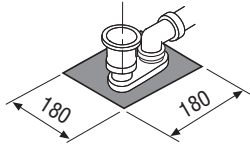

Units: mm

M	180x85 cm
C	340 L
V	1,20 m³
P	220 Kg

SPACE 170x80

A	800	J	25
B	1700	K	580
C	535	L	1250
D	440	M	400
E	70	N	850
F	1360	R	60
G	670	-	-

Units: mm

M	170x80 cm
C	300 L
V	1,20 m³
P	200 Kg

SPACE 170x80 R

A	800	H	60
B	1700	J	25
C	535	K	580
D	440	L	1250
E	70	M	400
F	1360	N	850
G	670	R	60

Units: mm

M	170x80 cm
C	300 L
V	1,20 m³
P	200 Kg

Preinstalación

SPACE 155x78

A	780	J	25
B	1550	K	555
C	500	L	1105
D	410	M	390
E	70	N	775
F	1270	R	60
G	650	-	-

Units: mm

- M** 155x78 cm
- C** 255 L
- V** 0,89 m³
- P** 180 Kg

SPACE 155x78 R

A	780	H	60
B	1550	J	25
C	500	K	555
D	410	L	1140
E	70	M	390
F	1270	N	775
G	650	R	60

Units: mm

- M** 155x78 cm
- C** 255 L
- V** 0,89 m³
- P** 180 Kg