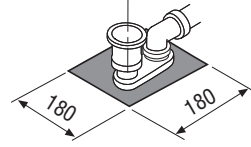

Units: mm

M	180x85 cm
C	340 L
V	1,20 m³
P	220 Kg

SPACE 170x80

A	800	J	25
B	1700	K	580
C	535	L	1250
D	440	M	400
E	70	N	850
F	1360	R	60
G	670	-	-

Units: mm

M	170x80 cm
C	300 L
V	1,20 m³
P	200 Kg

SPACE 170x80 R

A	800	H	60
B	1700	J	25
C	535	K	580
D	440	L	1250
E	70	M	400
F	1360	N	850
G	670	R	60

Units: mm

M	170x80 cm
C	300 L
V	1,20 m³
P	200 Kg

Preinstalación

SPACE 155x78

A	780	J	25
B	1550	K	555
C	500	L	1105
D	410	M	390
E	70	N	775
F	1270	R	60
G	650	-	-

Units: mm

- M** 155x78 cm
- C** 255 L
- V** 0,89 m³
- P** 180 Kg

SPACE 155x78 R

A	780	H	60
B	1550	J	25
C	500	K	555
D	410	L	1140
E	70	M	390
F	1270	N	775
G	650	R	60

Units: mm

- M** 155x78 cm
- C** 255 L
- V** 0,89 m³
- P** 180 Kg