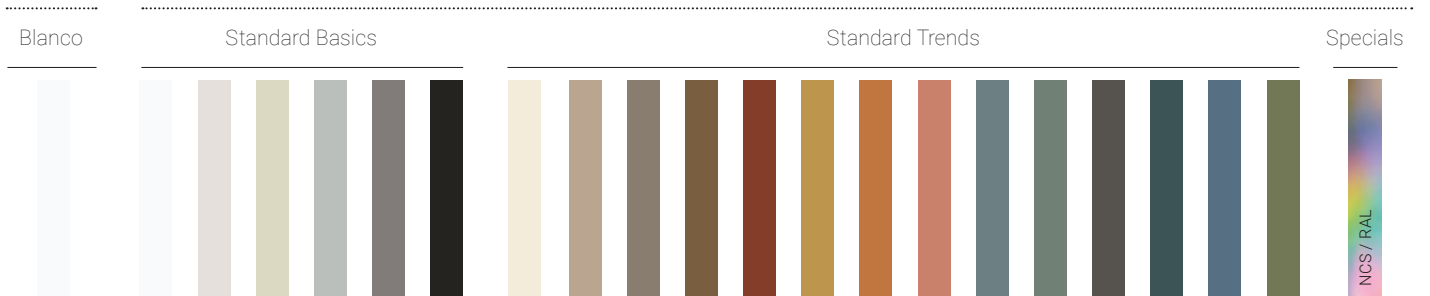

Colección de lavabos a suelo, exentos o dispuestos contra pared, fabricados en Scene® Solid surface y dos modelos en Kromat®, material compacto en base resina y cargas minerales. Gran variedad de diseños y formatos presentados en 18 modelos. Realizados en textura lisa y color blanco puro mate. Amplia gama de colores Standard y posibilidad de Specials en color exterior para Scene® y color exterior o completo para Kromat®.

Modelos lavabo

Material, textura y color

Opciones

Prestaciones

Material suministrado

- Sifón para desaguado a suelo o pared (según modelos)
- Incluido sifón para desaguado a suelo o pared con conexión 1" 1/4

Certificaciones

- Lavabos: **UNE-EN 14688:2016+A1:2019**