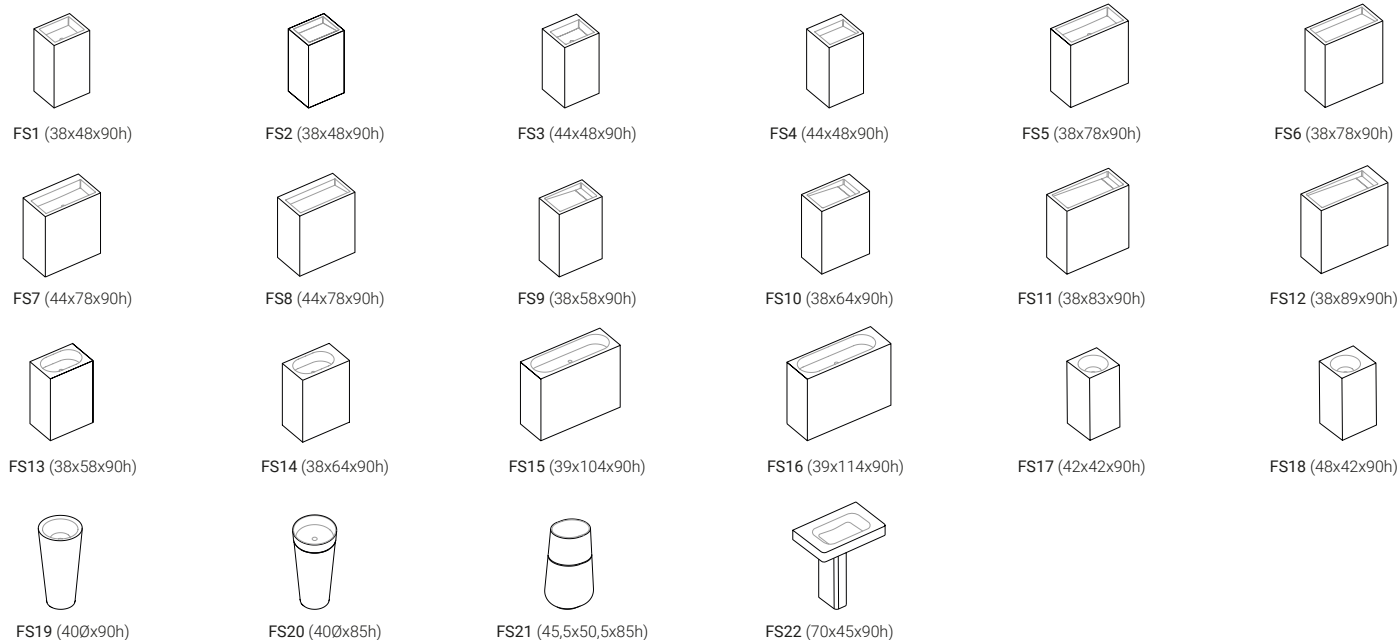

Descripción

Colección de lavabos a suelo, exentos o dispuestos contra pared, fabricados en Scene® solid surface, material compacto en base resina y cargas minerales. Gran variedad de diseños y formatos presentados en 22 modelos. Realizada en textura lisa y color blanco puro mate.

Materiales y texturas

Colores

Modelos

Prestaciones

Material incluido

· Sifón para desaguado a suelo o pared (según modelos)

Material opcional

- Color exterior RAL/NCS
- Preparación para grifería (disponible según modelos)
- Rebosadero redondo o ranura + conexión con válvula (consultar compatibilidad)
- Válvulas: clic-clack con disco embellecedor de Scene o cromo, o con rejilla sin cierre cromo
- Sifones: sección cuadrada o redonda cromo
- Pedestal 5h modelos FS20, FS21
- Ficheros CAD, 2D y 3D