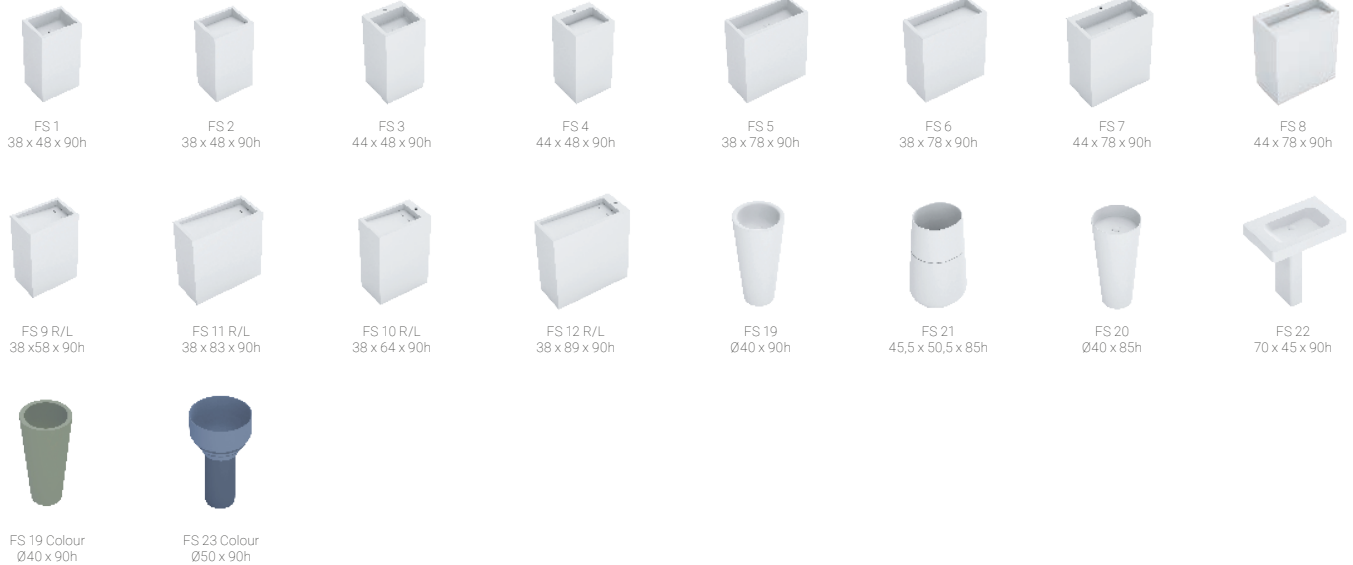

Colección de lavabos a suelo, exentos o dispuestos contra pared, fabricados en Scene® Solid surface y dos modelos en Kromat®, material compacto en base resina y cargas minerales. Gran variedad de diseños y formatos presentados en 18 modelos. Realizados en textura lisa y color blanco puro mate. Amplia gama de colores Standard y posibilidad de Specials en color exterior para Scene® y color exterior o completo para Kromat®.

## Modelos lavabo