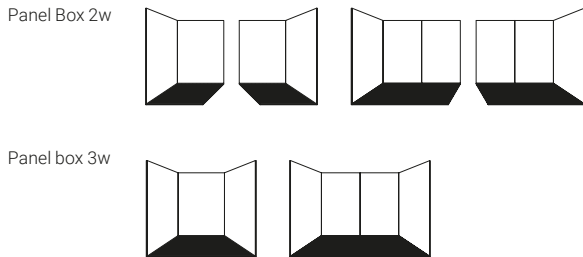

PANELES

Panel para revestimiento mural, para combinar con Scene® y Kromat®. Grandes rangos de medidas con formatos hasta 120 cm de ancho y 240 de largo, con posibilidad de suministro a medida, formas especiales y otras opciones. Amplia gama de colores Standard en acabado mate, y posibilidad de colores Special.

Formatos y medidas

Panel box (opcional)

Instalación, perfil aluminio y cortes

(Adhesivos proporcionados por Hidrobox)

- Instalación con Adhesivo PU bicomponente R2T para llana dentada
- Instalación con Adhesivo MS por cordones
- Sellador de silicona monocomponente

Material, textura y color

Prestaciones

Material suministrado

- Panel espesor 1cm.