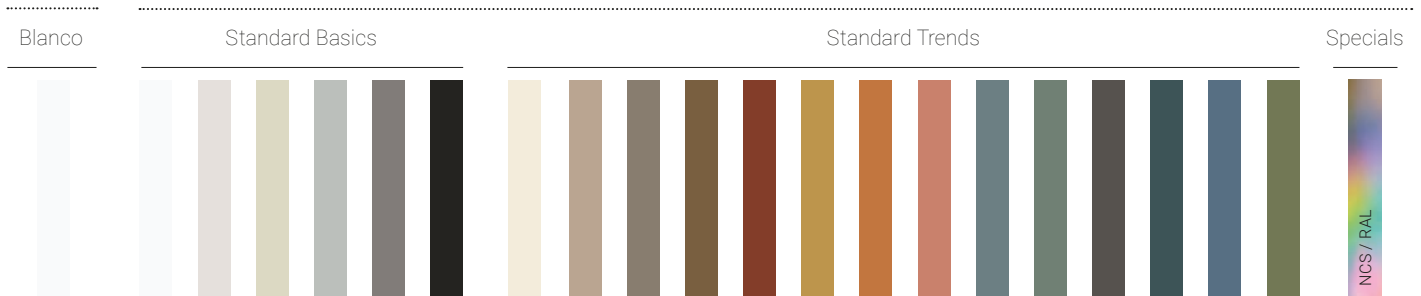

PANELES

Panel para revestimiento mural, para combinar con Scene® y Kromat®. Grandes rangos de medidas con formatos hasta 120 cm de ancho y 240 de largo, con posibilidad de suministro a medida, formas especiales y otras opciones. Amplia gama de colores Standard en acabado mate, y posibilidad de colores Special.

Formatos y medidas

Panel box (opcional)

Instalación, perfil aluminio y cortes

(Adhesivos proporcionados por Hidrobox)

- Instalación con Adhesivo PU bicomponente R2T para llana dentada
- Instalación con Adhesivo MS por cordones
- Sellador de silicona monocomponente

Material, textura y color

Prestaciones

Material suministrado

- Panel espesor 1cm.