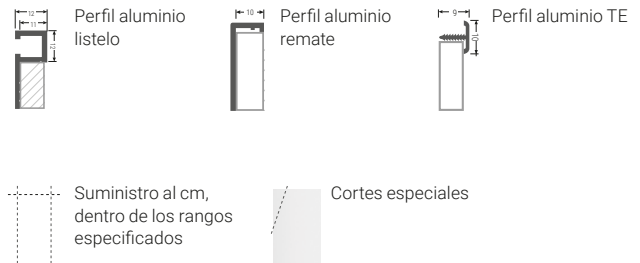

PANELES

Panel para revestimiento mural, para combinar con Scene® y Kromat®. Grandes rangos de medidas con formatos hasta 120 cm de ancho y 240 de largo, con posibilidad de suministro a medida, formas especiales y otras opciones. Amplia gama de colores Standard en acabado mate, y posibilidad de colores Special.

Formatos y medidas

Panel box (opcional)

Instalación, perfil aluminio y cortes

(Adhesivos proporcionados por Hidrobox)

- Instalación con Adhesivo PU bicomponente R2T para llana dentada
- Instalación con Adhesivo MS por cordones
- Sellador de silicona monocomponente

Material, textura y color

Prestaciones

Material suministrado

- Panel espesor 1cm.