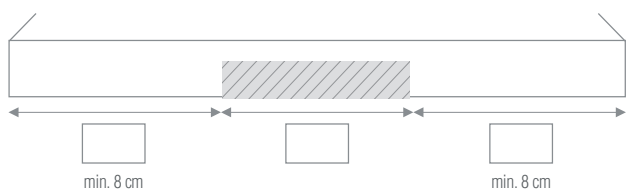

1 PORTE SERVIETTE SUR JUPE FRONTALE

2 PORTE SERVIETTE SUR JUPE FRONTALE

PORTE SERVIETTE SUR JUPE LATÉRALE GAUCHE

PORTE SERVIETTE SUR JUPE LATÉRALE GAUCHE DROITE