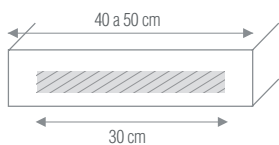

PORTE SERVIETTE SUR JUPE LATÉRALE GAUCHE

PORTE SERVIETTE SUR JUPE LATÉRALE GAUCHE DROITE