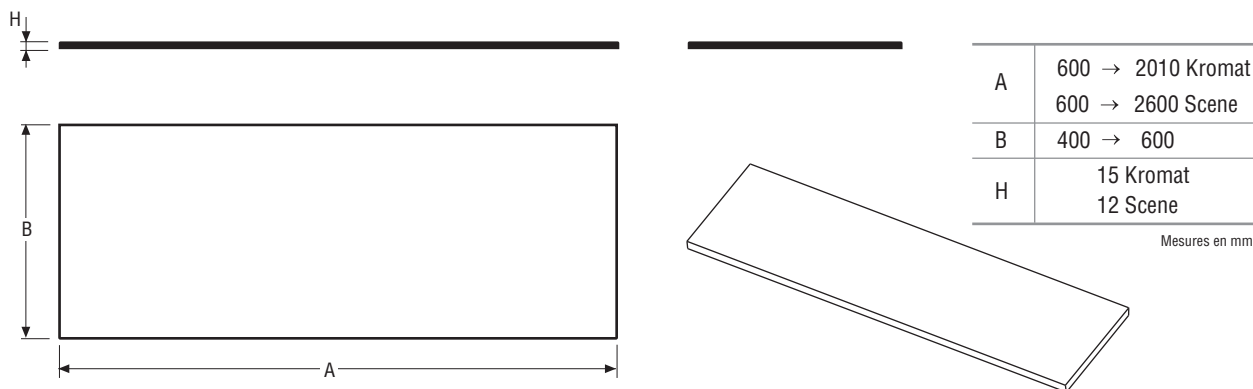

Pre-installation