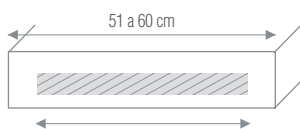

PORTE SERVIETTE SUR JUPE LATÉRALE GAUCHE

PORTE SERVIETTE SUR JUPE LATÉRALE GAUCHE DROITE