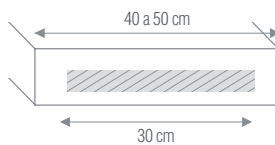

PORTE SERVIETTE SUR JUPE LATÉRALE GAUCHE

PORTE SERVIETTE SUR JUPE LATÉRALE GAUCHE DROITE