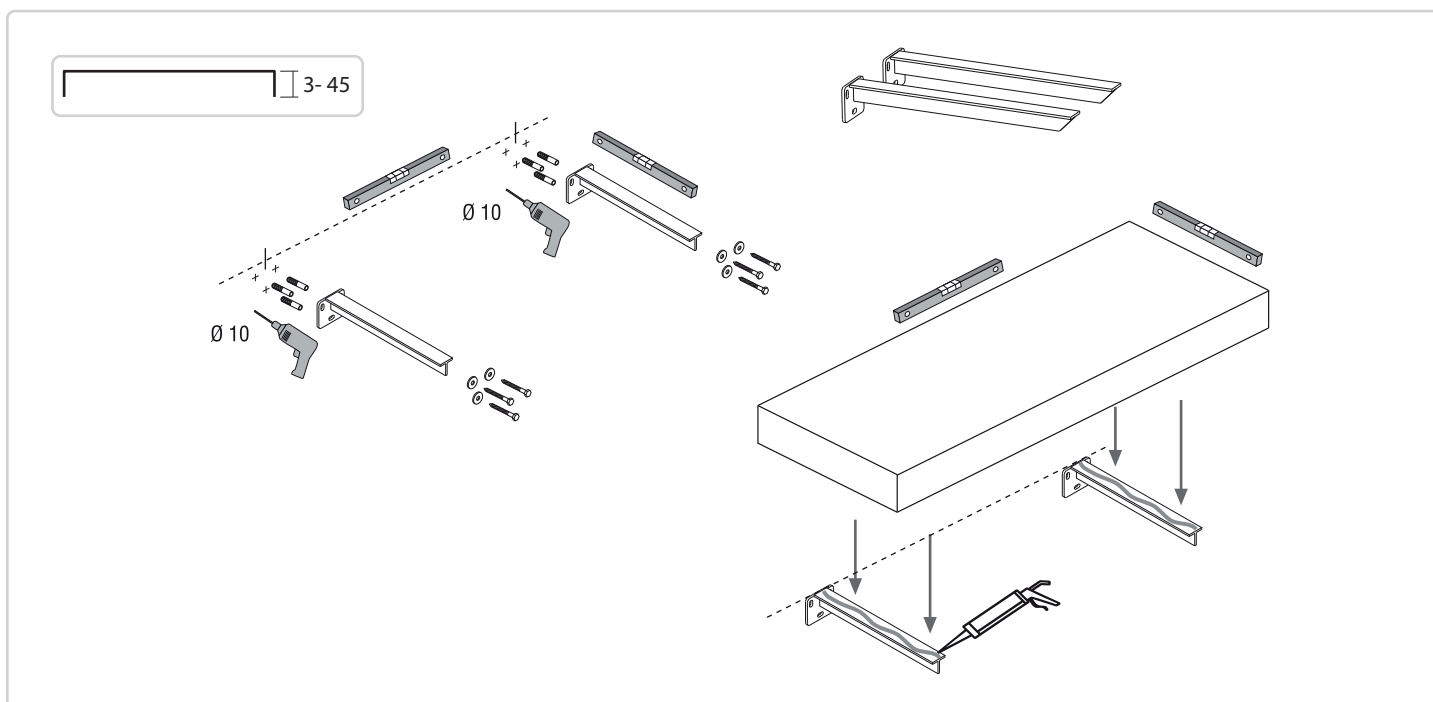

Pre-installation

1 PORTE SERVIETTE SUR JUPE FRONTALE

2 PORTE SERVIETTE SUR JUPE FRONTALE

PORTE SERVIETTE SUR JUPE LATÉRALE GAUCHE

PORTE SERVIETTE SUR JUPE LATÉRALE GAUCHE DROITE

Porte serviette intégré 35cm
 Porte serviette deux fixations 40cm
 Porte serviette une fixation 40/50cm

Porte serviette intégré 35cm
 Porte serviette deux fixations 40cm
 Porte serviette une fixation 40/50cm

Installation

1.1

1.2

Colles et autres
(Fourni par Hidrobox)

Mastic silicone monocomposant
Cartouche de 310 ml