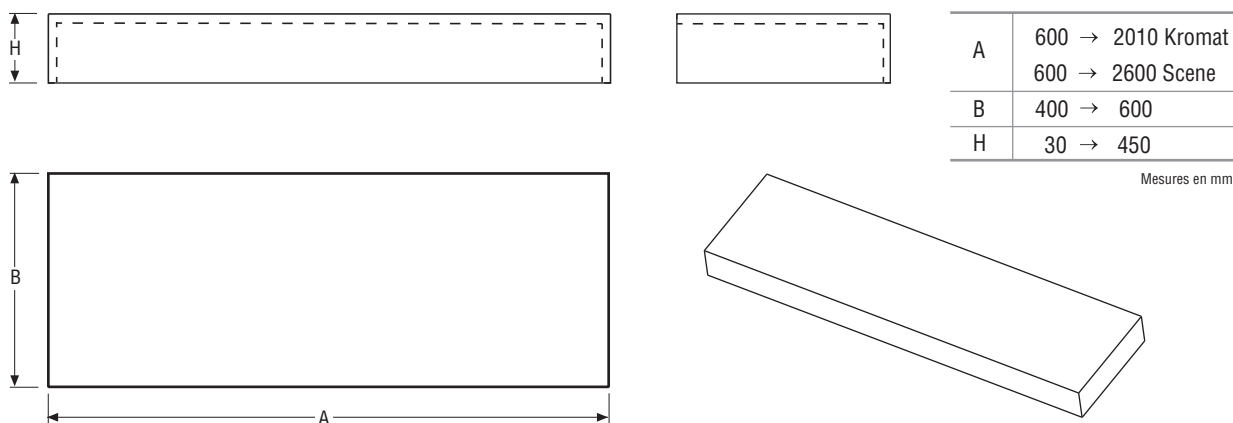

Pre-installation