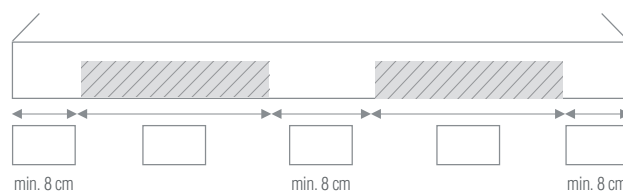

1 PORTE SERVIETTE SUR JUPE FRONTALE

2 PORTE SERVIETTE SUR JUPE FRONTALE

PORTE SERVIETTE SUR JUPE LATÉRALE GAUCHE

PORTE SERVIETTE SUR JUPE LATÉRALE GAUCHE DROITE