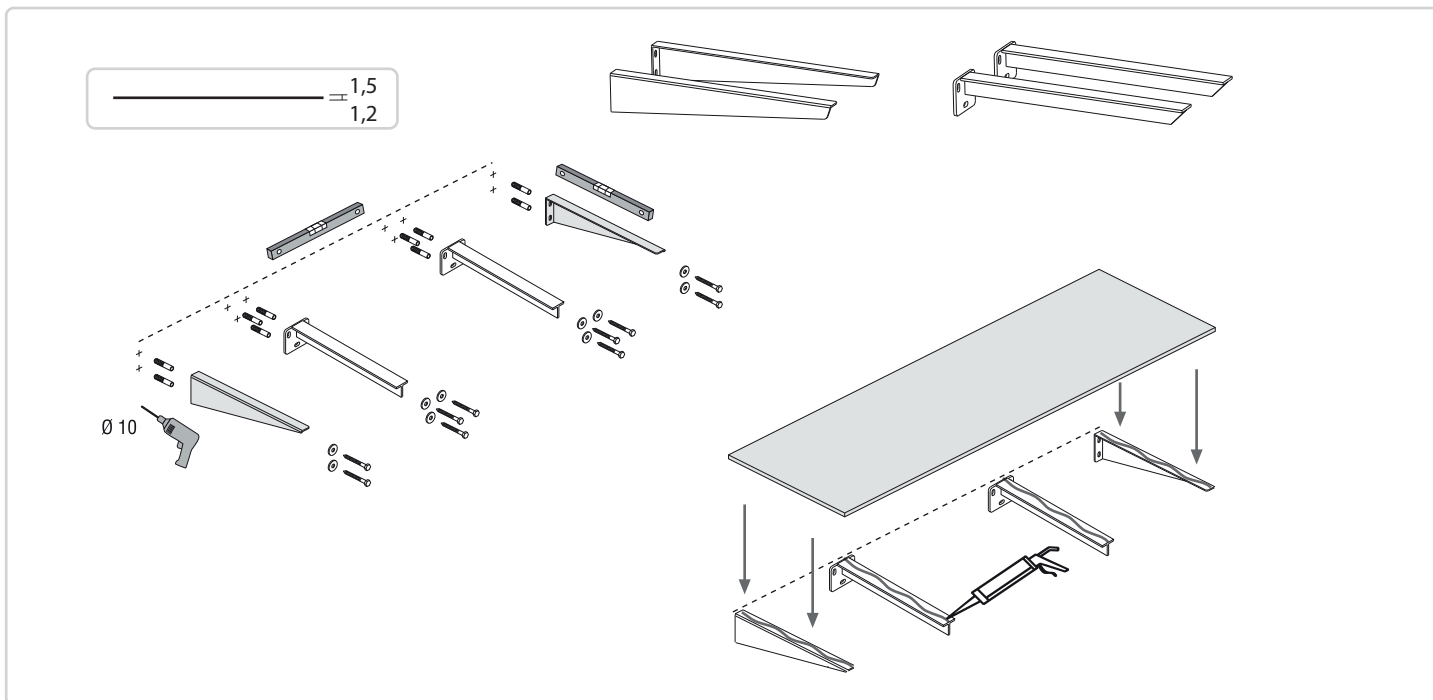

Pre-installation

1 PORTE SERVIETTE SUR JUPE FRONTALE

2 PORTE SERVIETTE SUR JUPE FRONTALE

PORTE SERVIETTE SUR JUPE LATÉRALE GAUCHE

PORTE SERVIETTE SUR JUPE LATÉRALE GAUCHE DROITE

Porte serviette intégré 35cm
 Porte serviette deux fixations 40cm
 Porte serviette une fixation 40/50cm

Porte serviette intégré 35cm
 Porte serviette deux fixations 40cm
 Porte serviette une fixation 40/50cm

Installation

1.1

1.2

Colles et autres
(Fourni par Hidrobox)

Mastic silicone monocomposant
Cartouche de 310 ml