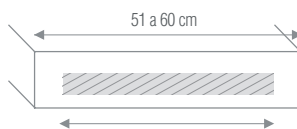

PORTE SERVIETTE SUR JUPE LATÉRALE GAUCHE

PORTE SERVIETTE SUR JUPE LATÉRALE GAUCHE DROITE