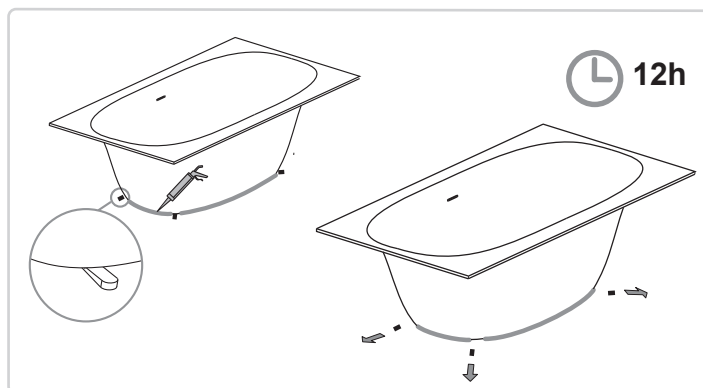

Installation

5

6

7

Colles et autres (Fourni par Hidrobox)

Mastic silicone monocomposant
Cartouche de 310 ml