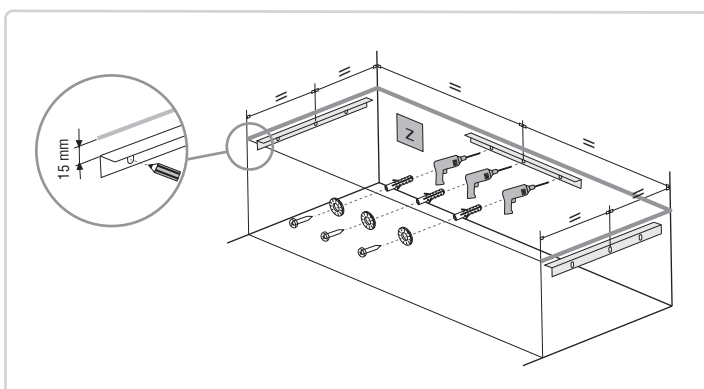

#### BETA FUSION Ø150

A	1500	E	70	M	27
B	1500	H	80	N	750
C	560	I	1000	P	15
D	470	L	1445		

Units: mm

## Installation

1

2

3

4