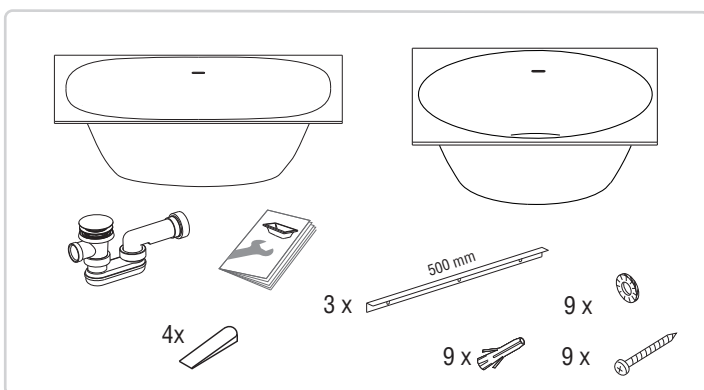

Installation

1