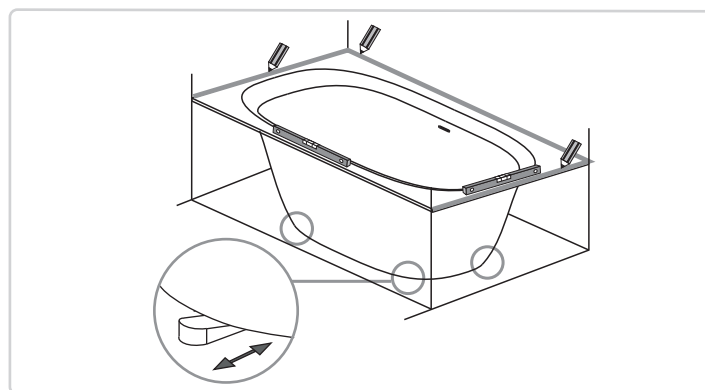

#### BETA FUSION Ø150

A	1500	E	70	M	27
B	1500	H	80	N	750
C	560	I	1000	P	15
D	470	L	1445		

Units: mm

## Installation

1

2

3

4