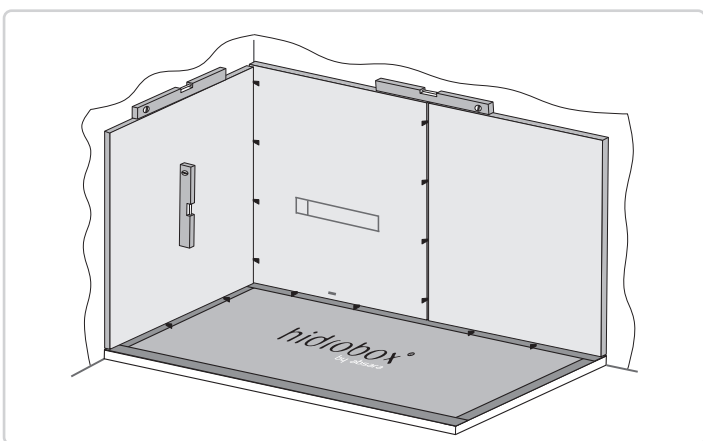

NICHE 60 POUR PANNEAU

NICHE 90 POUR PANNEAU

NICHE 140 POUR PANNEAU

CAISSON ROBINETTERIE POUR NICHE

Installation

1

2

3

4.1

4.2

5

6

Colles et autres (Fourni par Hidrobox)

Colle polyuréthane bicomposant pour installation avec peigne cranté
Pot de 5KG ou 10KG Blanc

Colle de montage pour installation en cordons
Cartouche de 300 ml