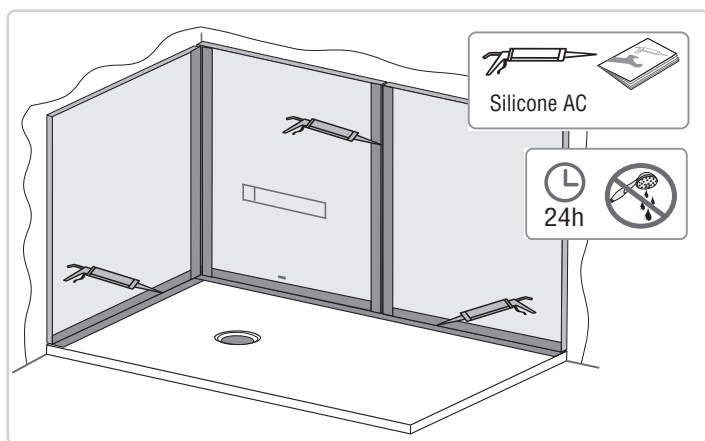

4.1

4.2

5

6

Colles et autres (Fourni par Hidrobox)

Colle polyuréthane bicomposant pour installation avec peigne cranté
Pot de 5KG ou 10KG Blanc

Colle de montage pour installation en cordons
Cartouche de 300 ml