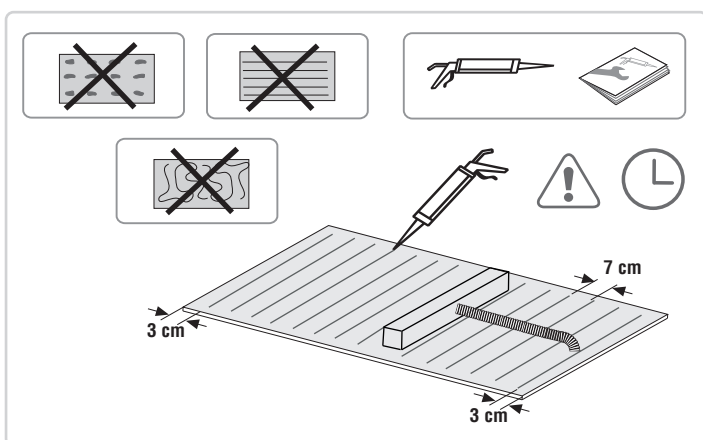

NICHE 60 POUR PANNEAU

NICHE 90 POUR PANNEAU

NICHE 140 POUR PANNEAU

CAISSON ROBINETTERIE POUR NICHE

Installation

1

2

3

4.1

4.2

5

6

Colles et autres (Fourni par Hidrobox)

Colle polyuréthane bicomposant pour installation avec peigne cranté
Pot de 5KG ou 10KG Blanc

Colle de montage pour installation en cordons
Cartouche de 300 ml