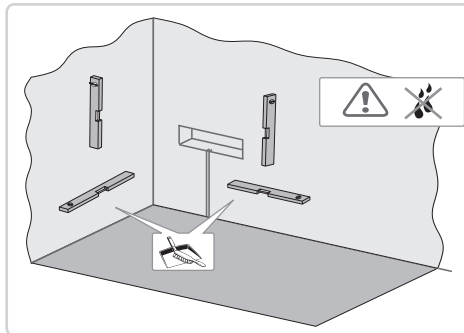

NICHE 60 POUR PANNEAU

NICHE 90 POUR PANNEAU

NICHE 140 POUR PANNEAU

CAISSON ROBINETTERIE POUR NICHE

Installation

1

2

3

4.1

4.2

5

6

Colles et autres (Fourni par Hidrobox)

Colle polyuréthane bicomposant pour installation avec peigne cranté
Pot de 5KG ou 10KG Blanc

Colle de montage pour installation en cordons
Cartouche de 300 ml