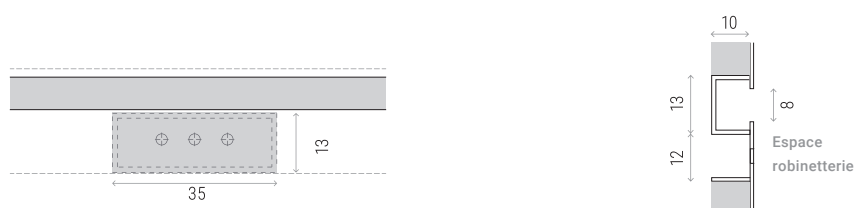

NICHE 60 POUR PANNEAU

NICHE 90 POUR PANNEAU

NICHE 140 POUR PANNEAU

CAISSON ROBINETTERIE POUR NICHE

Installation

1

2

3

4.1

4.2

5

6

Colles et autres (Fourni par Hidrobox)

Colle polyuréthane bicomposant pour installation avec peigne cranté
Pot de 5KG ou 10KG Blanc

Colle de montage pour installation en cordons
Cartouche de 300 ml