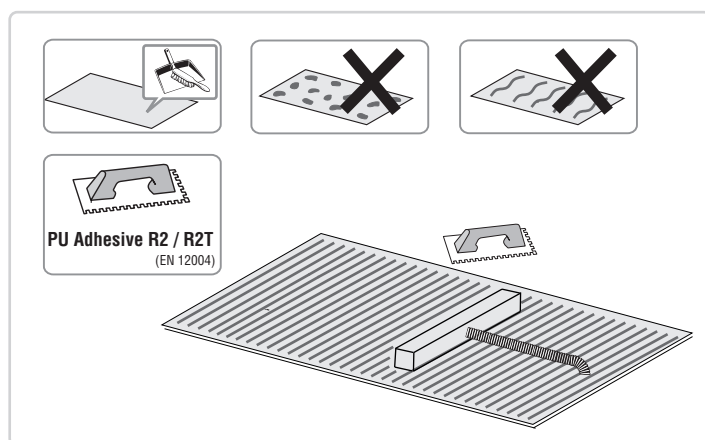

NICHE 60 POUR PANNEAU

NICHE 90 POUR PANNEAU

NICHE 140 POUR PANNEAU

CAISSON ROBINETTERIE POUR NICHE

Installation

1

2

3

4.1

4.2

5

6

Colles et autres (Fourni par Hidrobox)

Colle polyuréthane bicomposant pour installation avec peigne cranté
Pot de 5KG ou 10KG Blanc

Colle de montage pour installation en cordons
Cartouche de 300 ml