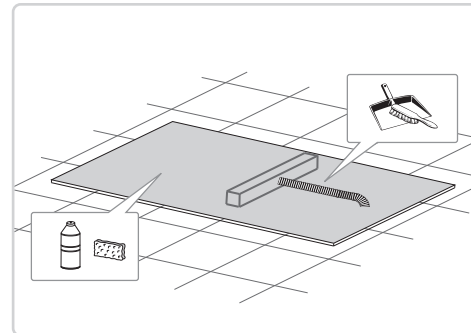

NICHE 60 POUR PANNEAU

NICHE 90 POUR PANNEAU

NICHE 140 POUR PANNEAU

CAISSON ROBINETTERIE POUR NICHE

Installation

1

2

3

4.1

4.2

5

6

Colles et autres (Fourni par Hidrobox)

Colle polyuréthane bicomposant pour installation avec peigne cranté
Pot de 5KG ou 10KG Blanc

Colle de montage pour installation en cordons
Cartouche de 300 ml