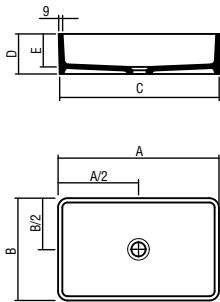

### Spot Colour 125

	Spot 125
A	520
B	330
C	515
D	130
E	105
V	0,06
P	13

mm/V(m³)/P(Kg)