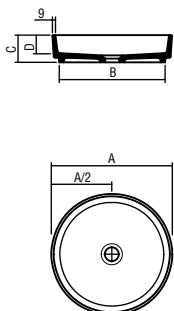

### Spot Colour 159

	Spot 159
A	Ø360
B	190
C	130
D	105
V	0,06
P	8

mm/V(m³)/P(Kg)

### Spot Colour 169

	Spot 169
A	Ø400
B	350
C	125
D	100
V	0,06
P	10

mm/V(m³)/P(Kg)