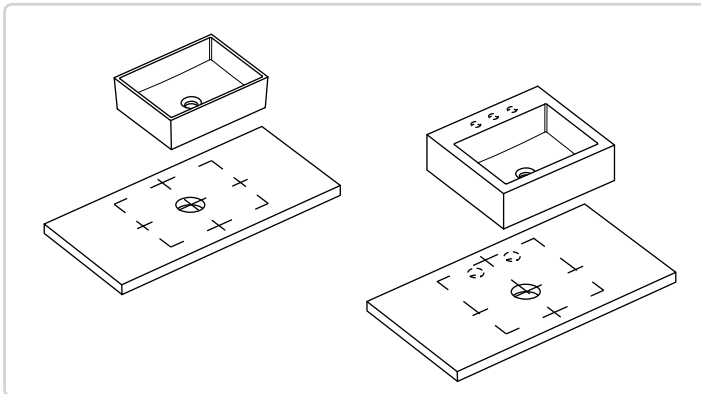

Installation

1

2