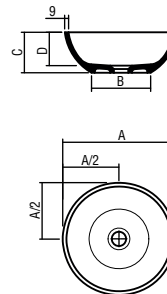

### Spot Colour 125

	Spot 125
A	520
B	330
C	515
D	130
E	105
V	0,06
P	13

mm/V(m³)/P(Kg)

### Spot Colour 159

	Spot 159
A	Ø360
B	190
C	130
D	105
V	0,06
P	8

mm/V(m³)/P(Kg)