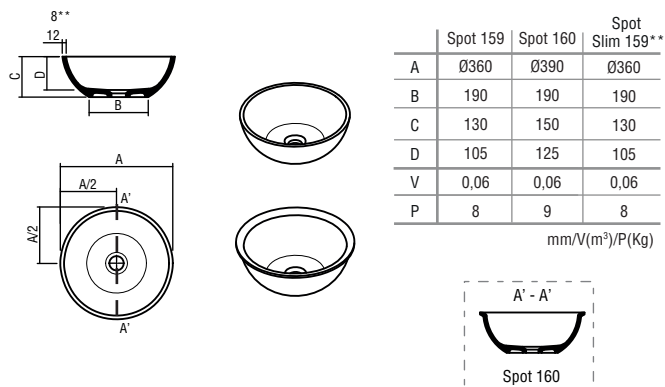

Vasque Spot

Spot 159-160