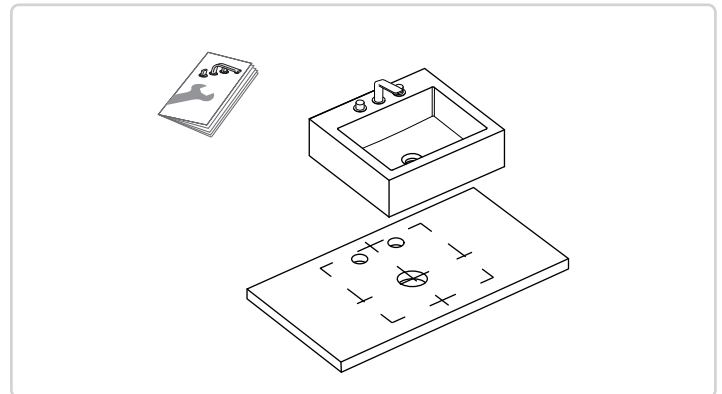

Installation

1

2

3

4

5

Colles et autres (Fourni par Hidrobox)

Mastic silicone monocomposant
Cartouche de 310 ml