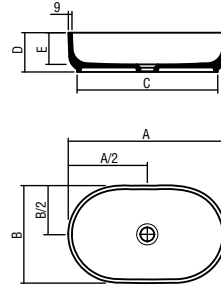

Spot Colour 62

	Spot 62
A	520
B	320
C	465
D	130
E	105
V	0,06
P	12

mm/V(m³)/P(Kg)