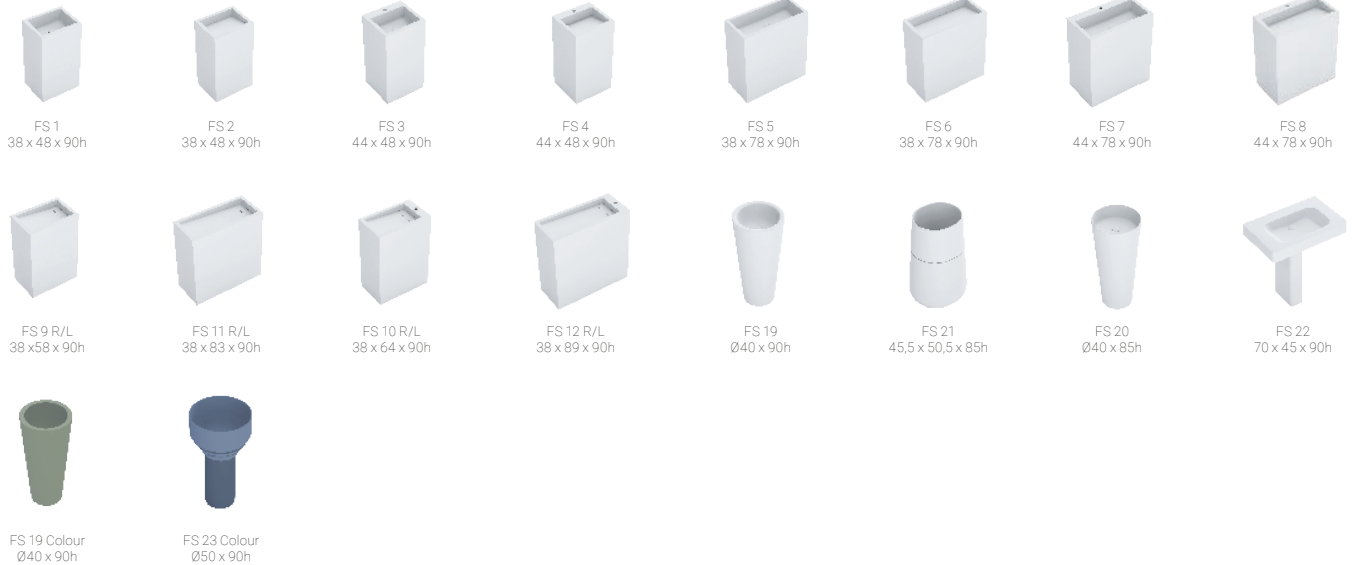

Collection de lavabos au sol, en îlot ou situés au mur, fabriqués en Scene® solid surface et Kromat®. Grande variété de designs et de formats présentée en 18 modèles. Fabriqué en texture lisse et couleur blanc mat pur. Large gamme de couleurs Standard et possibilité de Specials en couleur extérieure pour Scene® et extérieur ou full color pour Kromat®.

## Modèles