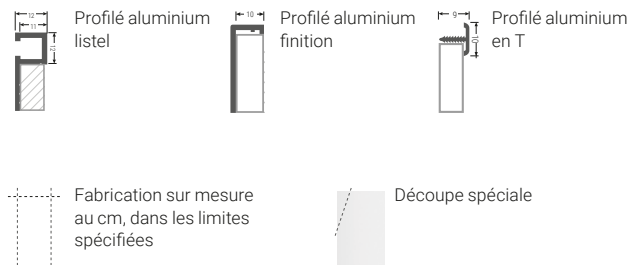

Installation, profilé aluminium et découpe

(Adhésifs proposés par Hidrobox)

- Installation avec colle bi-composants R2PU pour peigne cranté
- Installation avec adhésif PU par cordons
- Mastic silicone mono-composant