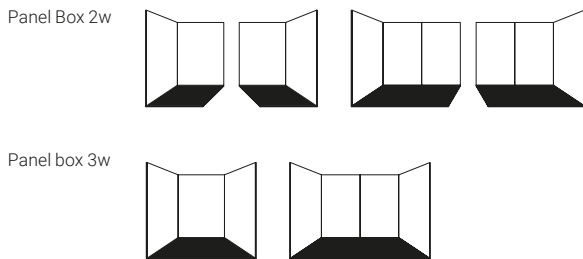

Formes et dimensions

Panel box (optional)