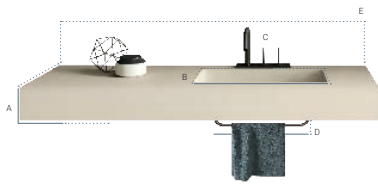

PROGRAM COLOUR

Plan de toilette autoportant avec vasque intégrée, fabriqué en Kromat®. Un large rang de mesures disponibles avec des formats allant jusqu'à 60 cm de largeur, 201 cm de longueur et 15 cm de hauteur. Disponible sur mesure, possibilité de formes spéciales et d'autres options comme crédences et porte-serviettes. Élaboré en texture lisse, large gamme de couleurs standards en finition mate et possibilité de réalisation de couleurs Specials.

Formes, dimensions et personnalisation

- A Formats**
Une conception possible dans une large gamme de mesures. Profondeur de 40 à 60 cm, Longueur de 60 à 201 cm et hauteur jusqu'à 40 cm.
- B Vasques**
Choix de position de la vasque sur le plan.
- C Robinetterie**
Adaptation de la situation de la robinetterie et de réaliser la préparation sur le plan.
- D Accessoires**
Option d'accessoiriser le plan vasque avec portes serviettes métalliques ou en couleur.
- E Crédences**
La crédence permet de mettre en valeur le plan vasque selon le style choisi.

Vasque S41 (Inclus)
30x50x12h

Vasque S41 décalée (Inclus)
30x50x12h

Vasque S42 (Double vasque)
30x45x12h

Options

Bonde pour lavabo click-clack Kromat

Trop plein avec enjoliveur chromé rond + connexion à la bonde

Bonde pour lavabo click-clack chromée

Fixations cachées pour lavabos

Bonde Pour lavabo fixe Kromat

Fixations visibles pour lavabos

Bonde à écoulement libre

Porte Serviette sous plan

Porte Serviette frontal deux fixations