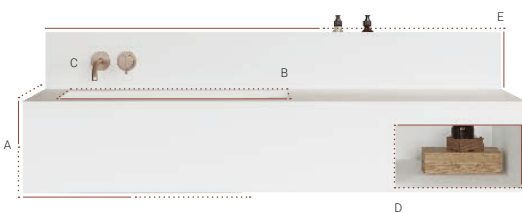

## PROGRAM

Plan de toilette autoportant avec vasque/s intégrée/s à choisir entre de nombreux designs, fabriqué en Scene® solid surface. Un large rang de mesures disponibles avec des formats allant jusqu'à 60 cm de largeur, 201 cm de longueur et 40 cm de hauteur. Disponibilité de formes spéciales et d'autres options comme étagères, plans suspendus, tiroirs, crédences et porteserviettes. Élaboré en texture lisse et en couleur blanc pur mat.

### Formes, dimensions et personnalisation

- A Formats**  
Profondeur de 40 à 60 cm, longueur de 60 à 201 cm et auteur jusqu'à 40 cm.
- B Options de vasques**  
Sélection parmi 35 types différents de vasques en sélectionnant la forme, la dimension et la position.
- C Préparation pour robinetterie**  
Permet d'adapter le type et la quantité de robinets en considérant la fonctionnalité du plan vasque..
- D Compléments**  
Option d'accessoiriser le plan vasque avec portes serviettes intégrées, métalliques ou en couleur. Incorporation d'étagères et de tiroirs pour faciliter le rangement.
- E Crédences**  
La crédence permet de mettre en valeur le plan vasque selon le style choisi.