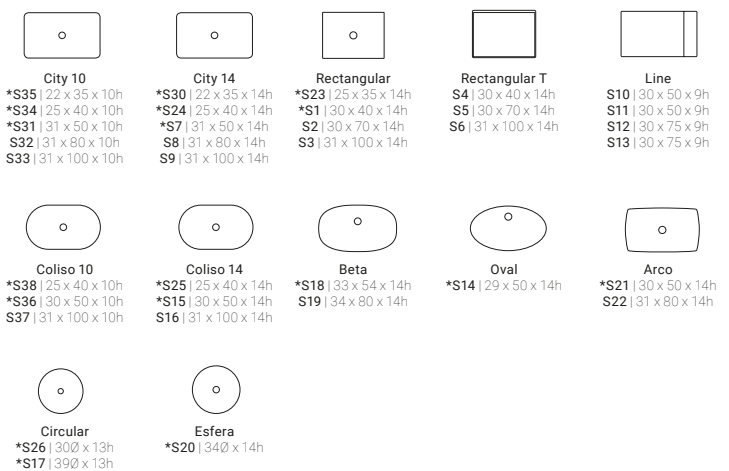

## PROGRAM

Plan de toilette autoportant avec vasque/s intégrée/s à choisir entre de nombreux designs, fabriqué en Scene® solid surface. Un large rang de mesures disponibles avec des formats allant jusqu'à 60 cm de largeur, 201 cm de longueur et 40 cm de hauteur. Disponibilité de formes spéciales et d'autres options comme étagères, plans suspendus, tiroirs, crédences et porteserviettes. Élaboré en texture lisse et en couleur blanc pur mat.

### Formes, dimensions et personnalisation

- A Formats**  
Profondeur de 40 à 60 cm, longueur de 60 à 201 cm et auteur jusqu'à 40 cm.
- B Options de vasques**  
Sélection parmi 35 types différents de vasques en sélectionnant la forme, la dimension et la position.
- C Préparation pour robinetterie**  
Permet d'adapter le type et la quantité de robinets en considérant la fonctionnalité du plan vasque..
- D Compléments**  
Option d'accessoiriser le plan vasque avec portes serviettes intégrées, métalliques ou en couleur. Incorporation d'étagères et de tiroirs pour faciliter le rangement.
- E Crédences**  
La crédence permet de mettre en valeur le plan vasque selon le style choisi.

### Options

### Vasques

\* Vasques incluses