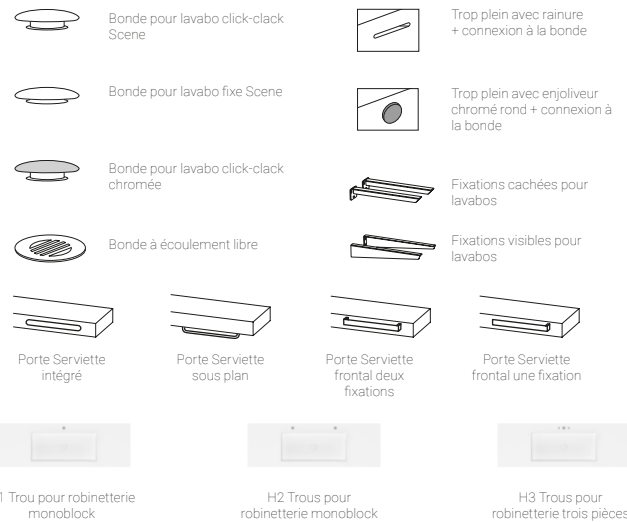

PROGRAM

Plan de toilette autoportant avec vasque/s intégrée/s à choisir entre de nombreux designs, fabriqué en Scene® solid surface. Un large rang de mesures disponibles avec des formats allant jusqu'à 60 cm de largeur, 201 cm de longueur et 40 cm de hauteur. Disponibilité de formes spéciales et d'autres options comme étagères, plans suspendus, tiroirs, crédences et porteserviettes. Élaboré en texture lisse et en couleur blanc pur mat.

Formes, dimensions et personnalisation

- **A Formats**
  Profondeur de 40 à 60 cm, longueur de 60 à 201 cm et auteur jusqu'à 40 cm.
- **B Options de vasques**
  Sélection parmi 35 types différents de vasques en sélectionnant la forme, la dimension et la position.
- **C Préparation pour robinetterie**
  Permet d'adapter le type et la quantité de robinets en considérant la fonctionnalité du plan vasque..
- **D Compléments**
  Option d'accessoiriser le plan vasque avec portes serviettes intégrées, métalliques ou en couleur. Incorporation d'étagères et de tiroirs pour faciliter le rangement.
- **E Crédences**
  La crédence permet de mettre en valeur le plan vasque selon le style choisi.

Options

Matériaux, finitions et couleurs

Blanc

Vasques

* Vasques incluses

Caractéristiques

Matériel inclus

- Vasques S1, S7, S14, S15, S17, S18, S21, S23, S24, S25, S26, S30, S31, S34, S35, S36, S38.
- Supports/fixations inclus sauf en hauteur 1,2

Normatif

- Vasques: **UNE-EN 14688:2016+A1:2019**