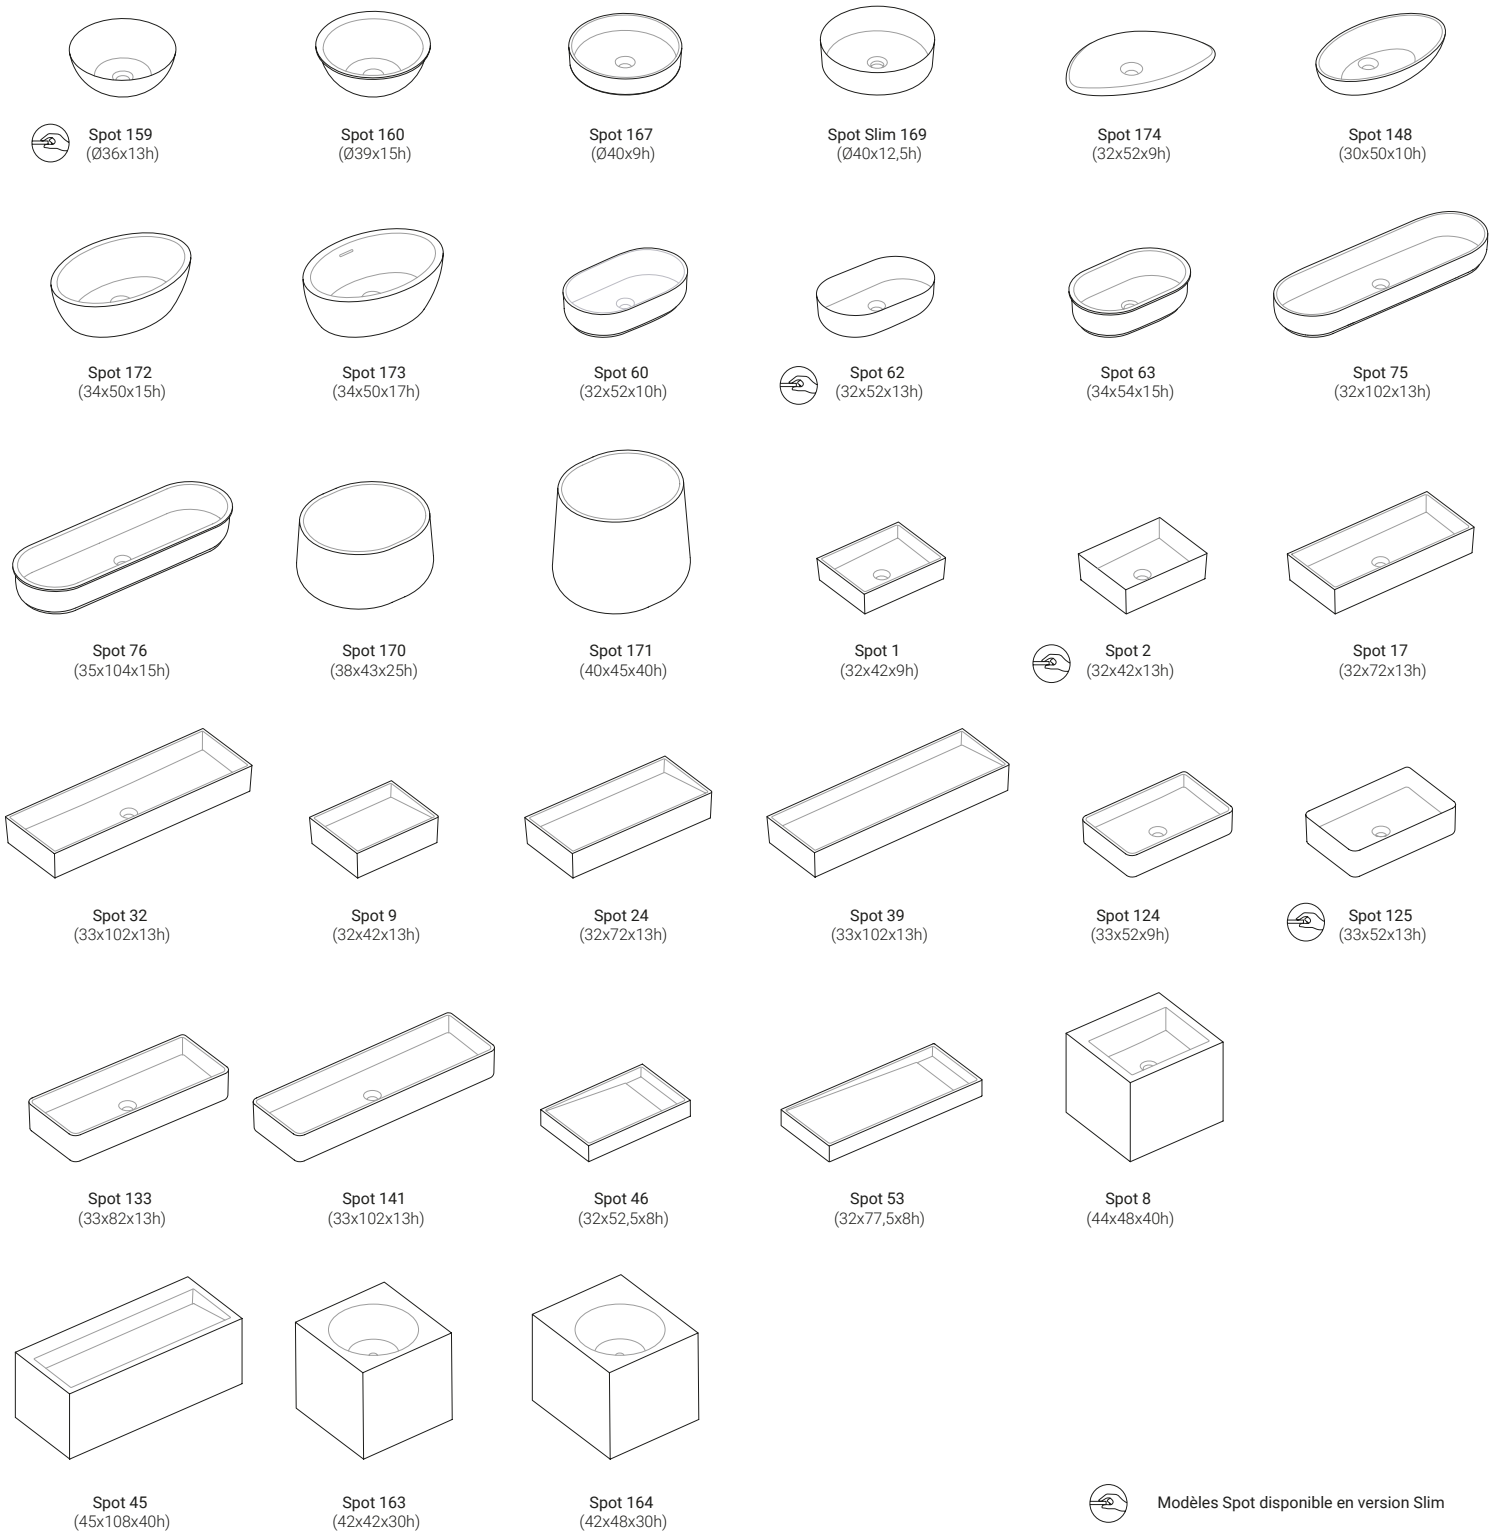

Modèles Spot et Spot Slim