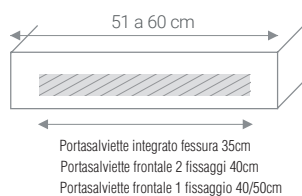

VISTA LATERALE SINISTRA

VISTA LATERALE DESTRA

Portasalviette integrato fessura (Disponibile solo su Artop Scene)
Portasalviette frontale 2 fissaggi
Portasalviette frontale 1 fissaggio