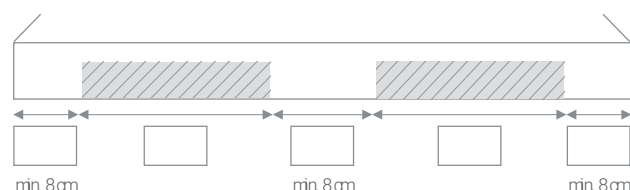

## Scheda Tecnica

### VISTA FRONTALE 1 PORTASALVIETTE

### VISTA FRONTALE 2 PORTASALVIETTE

Portasalviette integrato fessura 35/45 cm
 Portasalviette basso 30/40/50 cm
 Portasalviette frontale 2 fissaggi 30/40/50 cm
 Portasalviette frontale 1 fissaggio 30/40/50 cm

### VISTA LATERALE SINISTRA