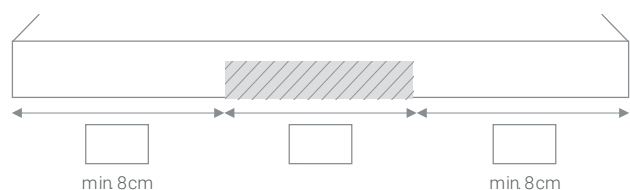

### VISTA FRONTALE 1 PORTASALVIETTE

### VISTA FRONTALE 2 PORTASALVIETTE

Portasalviette integrato fessura 35/45 cm
 Portasalviette basso 30/40/50 cm
 Portasalviette frontale 2 fissaggi 30/40/50 cm
 Portasalviette frontale 1 fissaggio 30/40/50 cm

### VISTA LATERALE SINISTRA