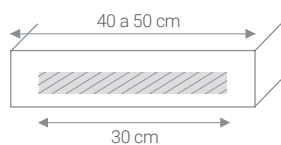

VISTA LATERALE SINISTRA

VISTA LATERALE DESTRA

Portasalviette integrato fessura (Disponibile solo su Artop Scene)
Portasalviette frontale 2 fissaggi
Portasalviette frontale 1 fissaggio