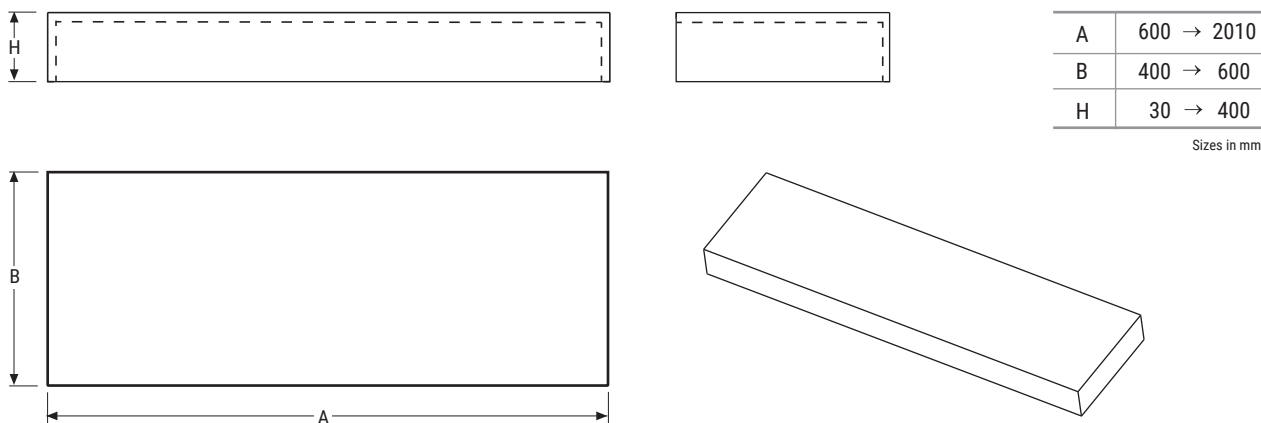

## Scheda Tecnica

### VISTA FRONTALE 1 PORTASALVIETTE

### VISTA FRONTALE 2 PORTASALVIETTE

Portasalviette integrato fessura 35/45 cm
 Portasalviette basso 30/40/50 cm
 Portasalviette frontale 2 fissaggi 30/40/50 cm
 Portasalviette frontale 1 fissaggio 30/40/50 cm

### VISTA LATERALE SINISTRA