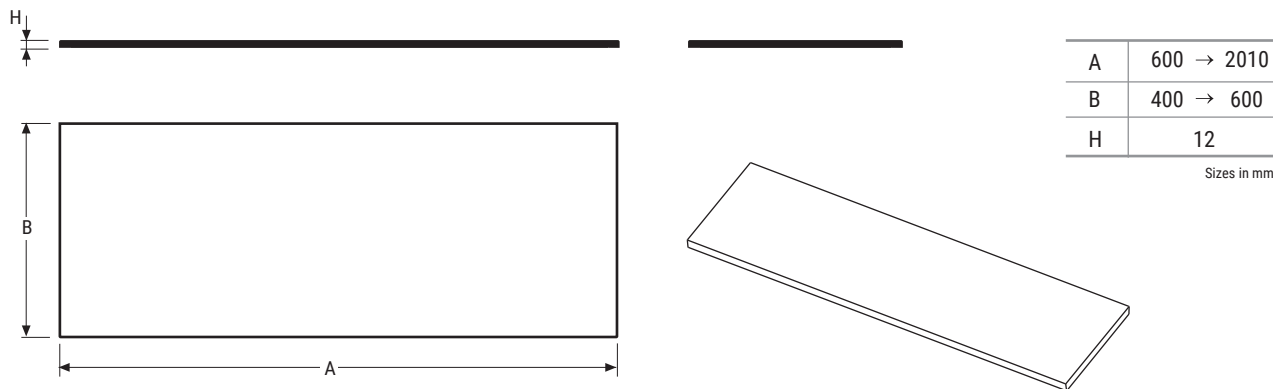

## Scheda Tecnica

### VISTA FRONTALE 1 PORTASALVIETTE

### VISTA FRONTALE 2 PORTASALVIETTE

Portasalviette integrato fessura 35/45 cm
 Portasalviette basso 30/40/50 cm
 Portasalviette frontale 2 fissaggi 30/40/50 cm
 Portasalviette frontale 1 fissaggio 30/40/50 cm

### VISTA LATERALE SINISTRA