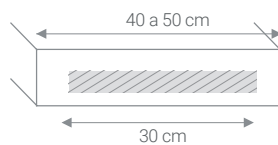

VISTA LATERALE SINISTRA

VISTA LATERALE DESTRA

Portasalviette integrato fessura (Disponibile solo su Artop Scene)
Portasalviette frontale 2 fissaggi
Portasalviette frontale 1 fissaggio