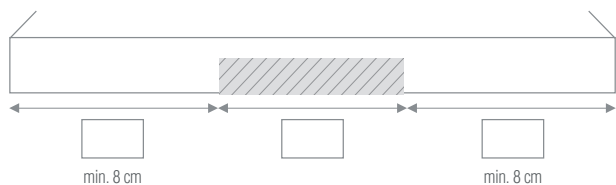

S38 25 x 40 x 10h

S36 30 x 50 x 10h

S37 31 x 100 x 10h

S18 33 x 54 x 14h

S19 34 x 80 x 14h

ESFERA

S20 34 x 34 x 14h

S21 30 x 50 x 14h

S22 31 x 80 x 14h

ARCO

VASCA

VASCHE

QUOTE MINIME PER IL POSIZIONAMENTO DELLE VASCHE

	h = 1,2		h = 3-40		h = 1,2		h = 3-40	
	senza rubinetteria	con rubinetteria	senza rubinetteria	con rubinetteria	senza supporti	con supporti		
E	4	8	4	8	AB/AD	4	5	10
G	4	4	6	6	AF	10	10	10

VISTA FRONTALE 1 PORTASALVIETTE

VISTA FRONTALE 2 PORTASALVIETTE

Portasalviette integrato fessura 35/45 cm
 Portasalviette basso 30/40/50 cm
 Portasalviette frontale 2 fissaggi 30/40/50 cm
 Portasalviette frontale 1 fissaggio 30/40/50 cm

VISTA LATERALE SINISTRA

Portasalviette integrato fessura 35cm
 Portasalviette frontale 2 fissaggi 40cm
 Portasalviette frontale 1 fissaggio 40/50cm

VISTA LATERALE DESTRA

Portasalviette integrato fessura 35cm
 Portasalviette frontale 2 fissaggi 40cm
 Portasalviette frontale 1 fissaggio 40/50cm