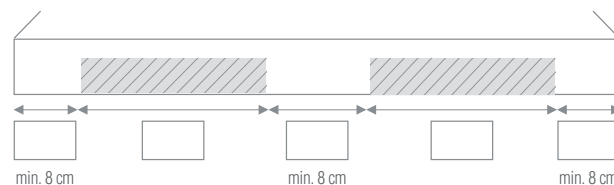

S22 31 x 80 x 14h

ARCO

VASCA

VASCHE

QUOTE MINIME PER IL POSIZIONAMENTO DELLE VASCHE

	h = 1,2		h = 3-40		h = 1,2		h = 3-40	
	senza rubinetteria	con rubinetteria	senza rubinetteria	con rubinetteria	senza supporti	con supporti		
E	4	8	4	8	AB/AD	4	5	10
G	4	4	6	6	AF	10	10	10

VISTA FRONTALE 1 PORTASALVIETTE

VISTA FRONTALE 2 PORTASALVIETTE

Portasalviette integrato fessura 35/45 cm
 Portasalviette basso 30/40/50 cm
 Portasalviette frontale 2 fissaggi 30/40/50 cm
 Portasalviette frontale 1 fissaggio 30/40/50 cm

VISTA LATERALE SINISTRA

Portasalviette integrato fessura 35cm
 Portasalviette frontale 2 fissaggi 40cm
 Portasalviette frontale 1 fissaggio 40/50cm

VISTA LATERALE DESTRA

Portasalviette integrato fessura 35cm
 Portasalviette frontale 2 fissaggi 40cm
 Portasalviette frontale 1 fissaggio 40/50cm