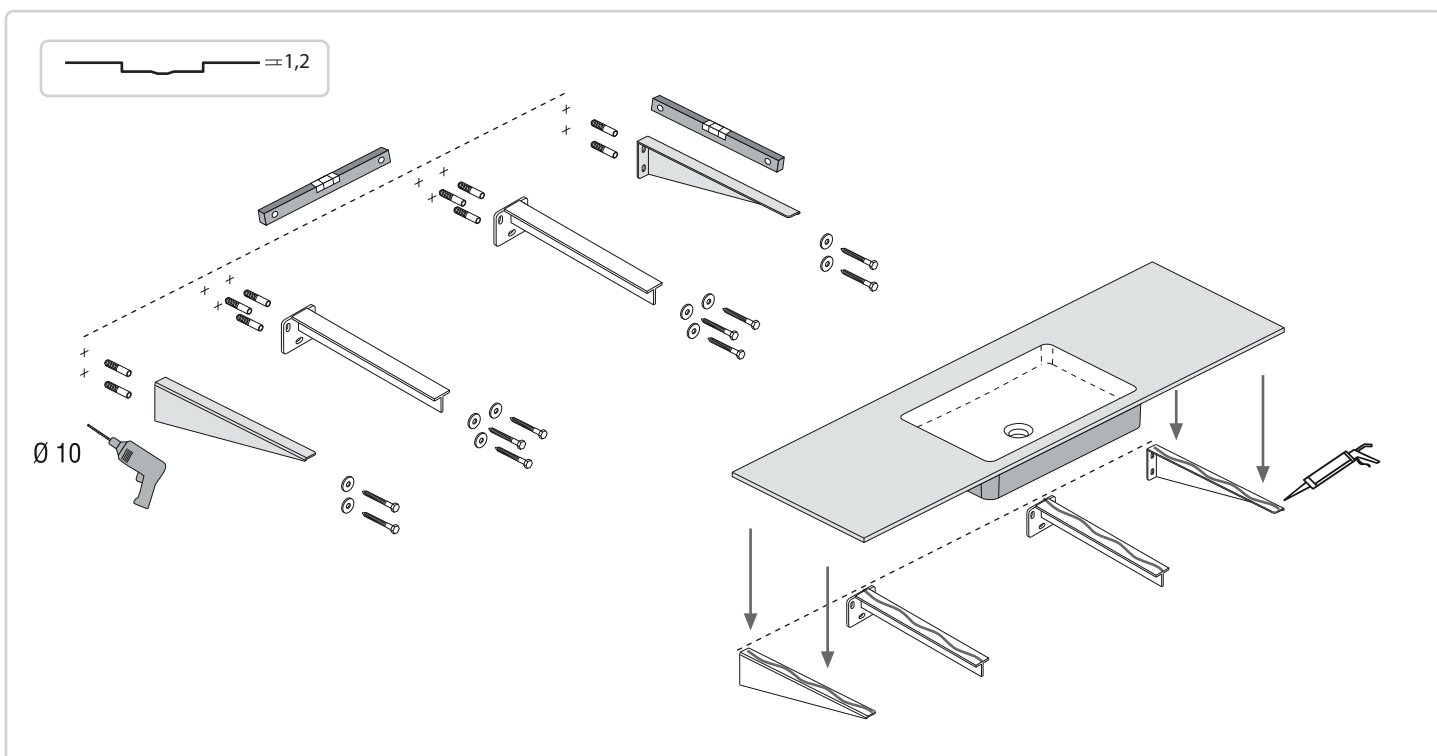

VISTA FRONTALE 1 PORTASALVIETTE

VISTA FRONTALE 2 PORTASALVIETTE

Portasalviette integrato fessura 35/45 cm
 Portasalviette basso 30/40/50 cm
 Portasalviette frontale 2 fissaggi 30/40/50 cm
 Portasalviette frontale 1 fissaggio 30/40/50 cm

VISTA LATERALE SINISTRA

Portasalviette integrato fessura 35cm
 Portasalviette frontale 2 fissaggi 40cm
 Portasalviette frontale 1 fissaggio 40/50cm

VISTA LATERALE DESTRA

Portasalviette integrato fessura 35cm
 Portasalviette frontale 2 fissaggi 40cm
 Portasalviette frontale 1 fissaggio 40/50cm

Portasalviette integrato fessura
 Portasalviette frontale 2 fissaggi
 Portasalviette frontale 1 fissaggio

Istruzioni per la posa

Lavabi Program

1

1.2

Istruzioni per la posa

Lavabi Program

1.3