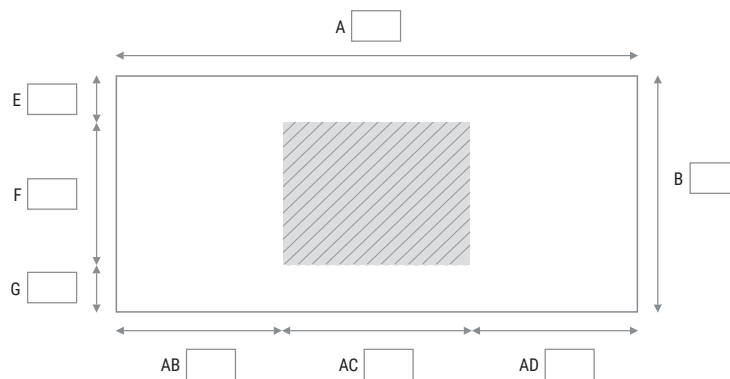

S38 25 x 40 x 10h

S36 30 x 50 x 10h

S37 31 x 100 x 10h

S18 33 x 54 x 14h

S19 34 x 80 x 14h

ESFERA

S20 34 x 34 x 14h

S21 30 x 50 x 14h

S22 31 x 80 x 14h

ARCO

VASCA

VASCHE

QUOTE MINIME PER IL POSIZIONAMENTO DELLE VASCHE

	h = 1,2		h = 3-40		h = 1,2		h = 3-40	
	senza rubinetteria	con rubinetteria	senza rubinetteria	con rubinetteria	senza supporti	con supporti		
E	4	8	4	8	AB/AD	4	5	10
G	4	4	6	6	AF	10	10	10

VISTA FRONTALE 1 PORTASALVIETTE

VISTA FRONTALE 2 PORTASALVIETTE

Portasalviette integrato fessura 35/45 cm
 Portasalviette basso 30/40/50 cm
 Portasalviette frontale 2 fissaggi 30/40/50 cm
 Portasalviette frontale 1 fissaggio 30/40/50 cm