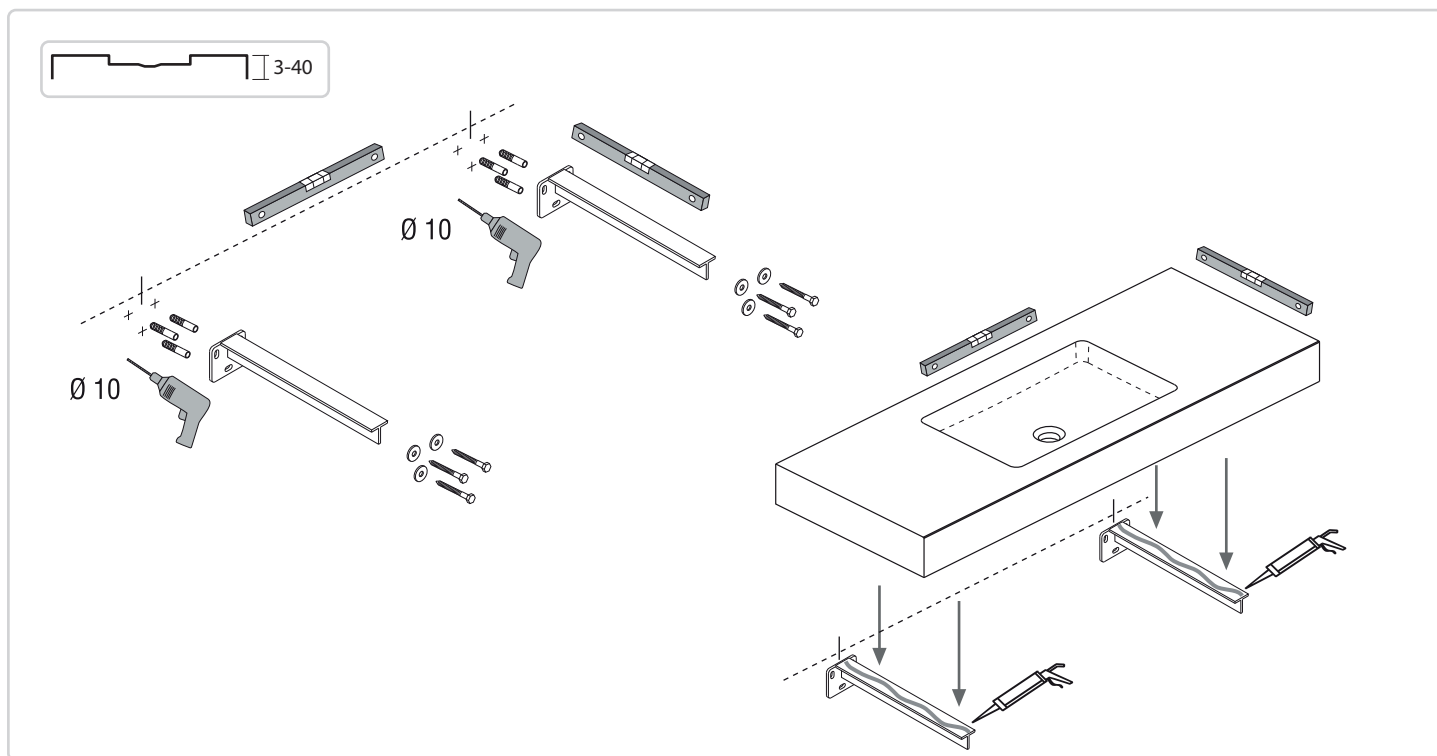

VISTA FRONTALE 1 PORTASALVIETTE

VISTA FRONTALE 2 PORTASALVIETTE

Portasalviette integrato fessura 35/45 cm
 Portasalviette basso 30/40/50 cm
 Portasalviette frontale 2 fissaggi 30/40/50 cm
 Portasalviette frontale 1 fissaggio 30/40/50 cm

VISTA LATERALE SINISTRA

Portasalviette integrato fessura 35cm
 Portasalviette frontale 2 fissaggi 40cm
 Portasalviette frontale 1 fissaggio 40/50cm

VISTA LATERALE DESTRA

Portasalviette integrato fessura 35cm
 Portasalviette frontale 2 fissaggi 40cm
 Portasalviette frontale 1 fissaggio 40/50cm

Portasalviette integrato fessura
 Portasalviette frontale 2 fissaggi
 Portasalviette frontale 1 fissaggio

Istruzioni per la posa

Lavabi Program

1

1.2

Istruzioni per la posa

Lavabi Program

1.3