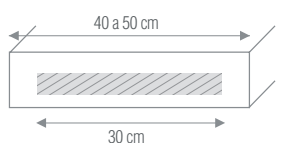

S22 31 x 80 x 14h

ARCO

VASCA

VASCHE

QUOTE MINIME PER IL POSIZIONAMENTO DELLE VASCHE

	h = 1,2		h = 3-40		h = 1,2		h = 3-40	
	senza rubinetteria	con rubinetteria	senza rubinetteria	con rubinetteria	senza supporti	con supporti		
E	4	8	4	8	AB/AD	4	5	10
G	4	4	6	6	AF	10	10	10

VISTA FRONTALE 1 PORTASALVIETTE

VISTA FRONTALE 2 PORTASALVIETTE

Portasalviette integrato fessura 35/45 cm
 Portasalviette basso 30/40/50 cm
 Portasalviette frontale 2 fissaggi 30/40/50 cm
 Portasalviette frontale 1 fissaggio 30/40/50 cm

VISTA LATERALE SINISTRA

Portasalviette integrato fessura 35cm
 Portasalviette frontale 2 fissaggi 40cm
 Portasalviette frontale 1 fissaggio 40/50cm

VISTA LATERALE DESTRA

Portasalviette integrato fessura 35cm
 Portasalviette frontale 2 fissaggi 40cm
 Portasalviette frontale 1 fissaggio 40/50cm