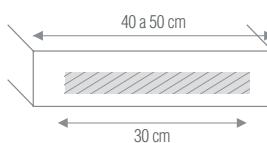

S22 31 x 80 x 14h

ARCO

VASCA

VASCHE

QUOTE MINIME PER IL POSIZIONAMENTO DELLE VASCHE

	h = 1,2		h = 3-40		h = 1,2		h = 3-40	
	senza rubinetteria	con rubinetteria	senza rubinetteria	con rubinetteria	senza supporti	con supporti		
E	4	8	4	8	AB/AD	4	5	10
G	4	4	6	6	AF	10	10	10

VISTA FRONTALE 1 PORTASALVIETTE

VISTA FRONTALE 2 PORTASALVIETTE

Portasalviette integrato fessura 35/45 cm
 Portasalviette basso 30/40/50 cm
 Portasalviette frontale 2 fissaggi 30/40/50 cm
 Portasalviette frontale 1 fissaggio 30/40/50 cm

VISTA LATERALE SINISTRA

Portasalviette integrato fessura 35cm
 Portasalviette frontale 2 fissaggi 40cm
 Portasalviette frontale 1 fissaggio 40/50cm

VISTA LATERALE DESTRA

Portasalviette integrato fessura 35cm
 Portasalviette frontale 2 fissaggi 40cm
 Portasalviette frontale 1 fissaggio 40/50cm