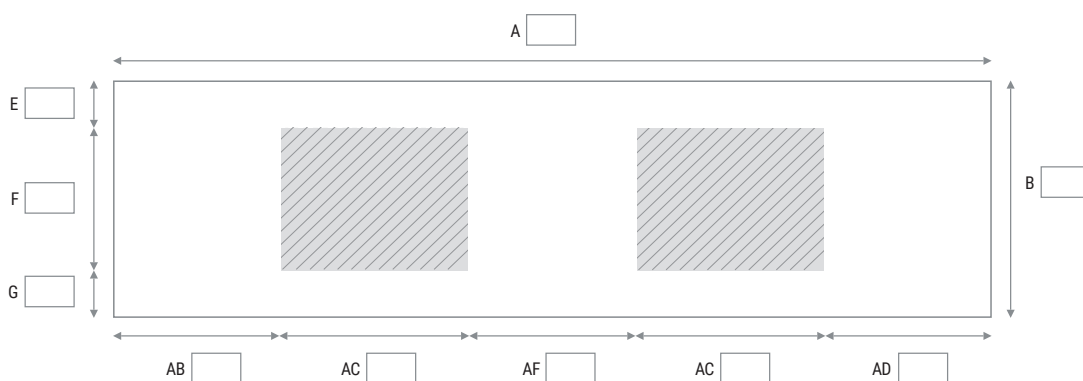

S38 25 x 40 x 10h

S36 30 x 50 x 10h

S37 31 x 100 x 10h

S18 33 x 54 x 14h

S19 34 x 80 x 14h

ESFERA

S20 34 x 34 x 14h

S21 30 x 50 x 14h

S22 31 x 80 x 14h

ARCO

VASCA

VASCHE

QUOTE MINIME PER IL POSIZIONAMENTO DELLE VASCHE

	h = 1,2		h = 3-40		h = 1,2		h = 3-40	
	senza rubinetteria	con rubinetteria	senza rubinetteria	con rubinetteria	senza supporti	con supporti		
E	4	8	4	8	AB/AD	4	5	10
G	4	4	6	6	AF	10	10	10

VISTA FRONTALE 1 PORTASALVIETTE

VISTA FRONTALE 2 PORTASALVIETTE

Portasalviette integrato fessura 35/45 cm
 Portasalviette basso 30/40/50 cm
 Portasalviette frontale 2 fissaggi 30/40/50 cm
 Portasalviette frontale 1 fissaggio 30/40/50 cm