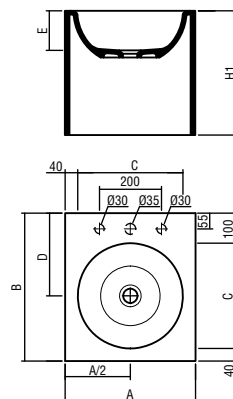

### Spot 159-160

	Spot 159	Spot 160	Spot Slim 159**
A	Ø360	Ø390	Ø360
B	190	190	190
C	130	150	130
D	105	125	105
V	0,06	0,06	0,06
P	8	9	8

mm/V(m³)/P(Kg)

## Lavabi Spot

Spot 163

	Spot 163
A	420
B	Ø340
C	125
H1	300
V	0,15
P	30

mm/V(m³)/P(Kg)

Spot 164

	Spot 164
A	420
B	480
C	Ø340
D	270
E	125
H1	300
V	0,15
P	32

mm/V(m³)/P(Kg)

Spot 167-169-186

	Spot 167	Spot Slim 169**	Spot 186
A	Ø400	Ø400	Ø320
B	350	350	270
C	90	125	125
D	65	100	100
V	0,06	0,06	0,05
P	9	10	8

mm/V(m³)/P(Kg)

Spot 170-171

	Spot 170	Spot 171
A	430	450
B	380	400
C	325	325
D	250	400
E	225	375
V	0,14	0,15
P	29	43

### Spot Colour 186

Spot 186	
A	Ø320
B	270
C	125
D	100
V	0,04
P	7

mm/V(m³)/P(Kg)