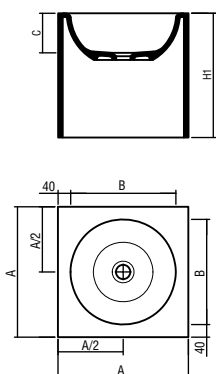

### Spot 159-160

	Spot 159	Spot 160	Spot Slim 159**
A	Ø360	Ø390	Ø360
B	190	190	190
C	130	150	130
D	105	125	105
V	0,06	0,06	0,06
P	8	9	8

mm/V(m³)/P(Kg)

## Lavabi Spot

Spot 163

	Spot 163
A	420
B	Ø340
C	125
H1	300
V	0,15
P	30

mm/V(m³)/P(Kg)

Spot 164

	Spot 164
A	420
B	480
C	Ø340
D	270
E	125
H1	300
V	0,15
P	32

mm/V(m³)/P(Kg)

Spot 167-169-186

### Spot Colour 159

Spot 159	
A	Ø360
B	190
C	130
D	105
V	0,05
P	7

mm/V(m³)/P(Kg)

### Spot Colour 186

Spot 186	
A	Ø320
B	270
C	125
D	100
V	0,04
P	7

mm/V(m³)/P(Kg)