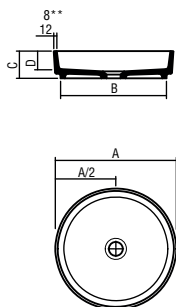

### Spot 159-160

	Spot 159	Spot 160	Spot Slim 159**
A	Ø360	Ø390	Ø360
B	190	190	190
C	130	150	130
D	105	125	105
V	0,06	0,06	0,06
P	8	9	8

mm/V(m³)/P(Kg)

## Lavabi Spot

Spot 163

	Spot 163
A	420
B	Ø340
C	125
H1	300
V	0,15
P	30

mm/V(m³)/P(Kg)

Spot 164

	Spot 164
A	420
B	480
C	Ø340
D	270
E	125
H1	300
V	0,15
P	32

mm/V(m³)/P(Kg)

Spot 167-169-186

	Spot 167	Spot Slim 169**	Spot 186
A	Ø400	Ø400	Ø320
B	350	350	270
C	90	125	125
D	65	100	100
V	0,06	0,06	0,05
P	9	10	8

mm/V(m³)/P(Kg)

Spot 170-171

	Spot 170	Spot 171
A	430	450
B	380	400
C	325	325
D	250	400
E	225	375
V	0,14	0,15
P	29	43

### Spot Colour 186

Spot 186	
A	Ø320
B	270
C	125
D	100
V	0,04
P	7

mm/V(m³)/P(Kg)