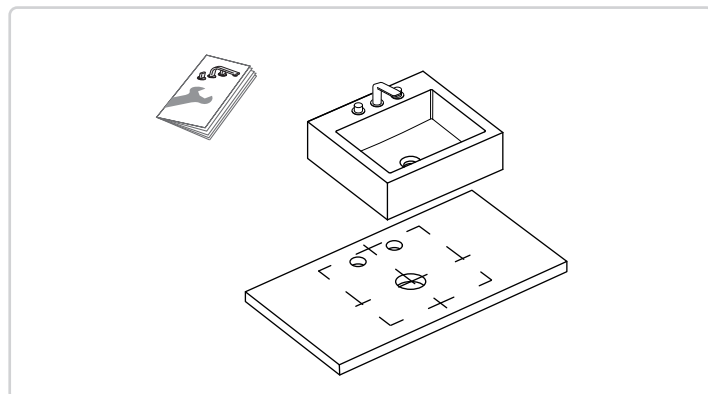

Istruzioni per la posa

1

2

3

4

5