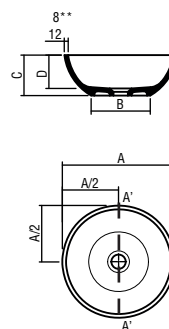

### Spot 148

	Spot 148
A	500
B	300
C	80
D	315
E	100
F	75
V	0,06
P	9

mm/V(m³)/P(Kg)

### Spot 159-160

	Spot 159	Spot 160	Spot Slim 159**
A	Ø360	Ø390	Ø360
B	190	190	190
C	130	150	130
D	105	125	105
V	0,06	0,06	0,06
P	8	9	8

mm/V(m³)/P(Kg)

## Lavabi Spot

Spot 163

	Spot 163
A	420
B	Ø340
C	125
H1	300
V	0,15
P	30

mm/V(m³)/P(Kg)

Spot 164

	Spot 164
A	420
B	480
C	Ø340
D	270
E	125
H1	300
V	0,15
P	32

mm/V(m³)/P(Kg)

Spot 167-169-186

### Spot Colour 186

Spot 186	
A	Ø320
B	270
C	125
D	100
V	0,04
P	7

mm/V(m³)/P(Kg)