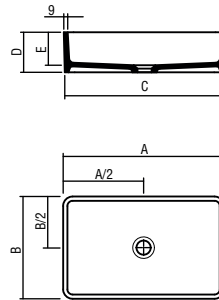

Spot Colour 125