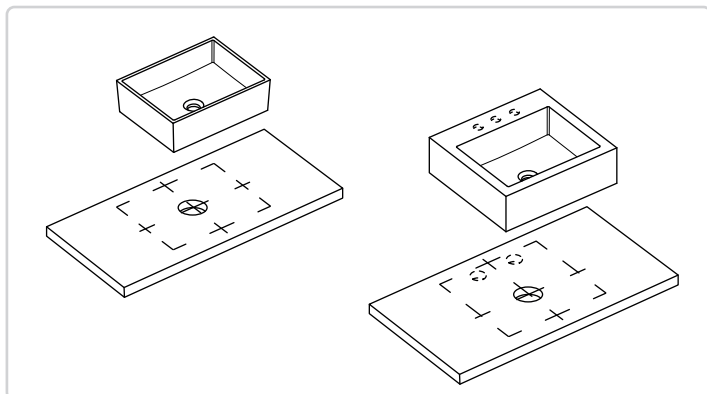

Istruzioni per la posa

1