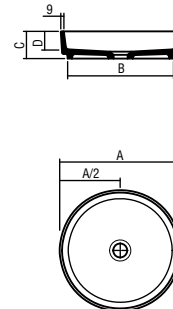

### Spot Colour 125

Spot 125	
A	520
B	330
C	515
D	130
E	105
V	0,06
P	12

mm/V(m³)/P(Kg)

### Spot Colour 159

Spot 159	
A	Ø360
B	190
C	130
D	105
V	0,05
P	7

mm/V(m³)/P(Kg)

### Spot Colour 169

Spot 169	
A	Ø400
B	350
C	125
D	100
V	0,05
P	9

mm/V(m³)/P(Kg)

### Spot Colour 186

Spot 186	
A	Ø320
B	270
C	125
D	100
V	0,04
P	7

mm/V(m³)/P(Kg)