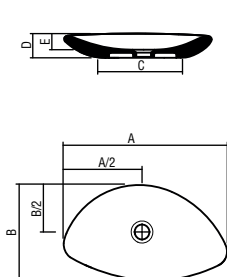

Spot 174

	Spot 174
A	520
B	320
C	325
D	90
E	65
V	0,06
P	13

mm/V(m³)/P(Kg)