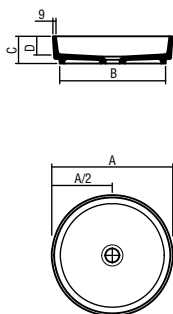

### Spot Colour 159

Spot 159	
A	Ø360
B	190
C	130
D	105
V	0,05
P	7

mm/V(m³)/P(Kg)

### Spot Colour 169

Spot 169	
A	Ø400
B	350
C	125
D	100
V	0,05
P	9

mm/V(m³)/P(Kg)

### Spot Colour 186

Spot 186	
A	Ø320
B	270
C	125
D	100
V	0,04
P	7

mm/V(m³)/P(Kg)