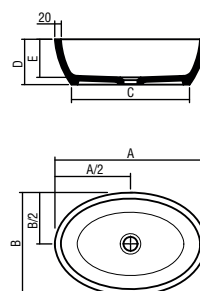

### Spot 159-160

	Spot 159	Spot 160	Spot Slim 159**
A	Ø360	Ø390	Ø360
B	190	190	190
C	130	150	130
D	105	125	105
V	0,06	0,06	0,06
P	8	9	8

mm/V(m³)/P(Kg)

## Lavabi Spot

Spot 163

	Spot 163
A	420
B	Ø340
C	125
H1	300
V	0,15
P	30

mm/V(m³)/P(Kg)

Spot 164

	Spot 164
A	420
B	480
C	Ø340
D	270
E	125
H1	300
V	0,15
P	32

mm/V(m³)/P(Kg)

Spot 167-169-186

	Spot 167	Spot Slim 169**	Spot 186
A	Ø400	Ø400	Ø320
B	350	350	270
C	90	125	125
D	65	100	100
V	0,06	0,06	0,05
P	9	10	8

mm/V(m³)/P(Kg)

Spot 170-171

	Spot 170	Spot 171
A	430	450
B	380	400
C	325	325
D	250	400
E	225	375
V	0,14	0,15
P	29	43

mm/V(m³)/P(Kg)

Spot 174

	Spot 174
A	520
B	320
C	325
D	90
E	65
V	0,06
P	13

mm/V(m³)/P(Kg)

Spot 172

	Spot 172
A	500
B	340
C	390
D	150
E	126
V	0,06
P	13

mm/V(m³)/P(Kg)

Spot 173 (Troppopieno incluso)