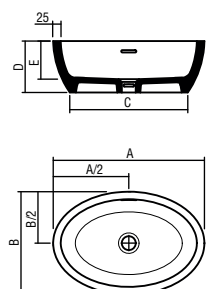

### Spot 159-160

	Spot 159	Spot 160	Spot Slim 159**
A	Ø360	Ø390	Ø360
B	190	190	190
C	130	150	130
D	105	125	105
V	0,06	0,06	0,06
P	8	9	8

mm/V(m³)/P(Kg)

## Lavabi Spot

Spot 163

	Spot 163
A	420
B	Ø340
C	125
H1	300
V	0,15
P	30

mm/V(m³)/P(Kg)

Spot 164

	Spot 164
A	420
B	480
C	Ø340
D	270
E	125
H1	300
V	0,15
P	32

mm/V(m³)/P(Kg)

Spot 167-169-186

	Spot 167	Spot Slim 169**	Spot 186
A	Ø400	Ø400	Ø320
B	350	350	270
C	90	125	125
D	65	100	100
V	0,06	0,06	0,05
P	9	10	8

mm/V(m³)/P(Kg)

Spot 170-171

	Spot 170	Spot 171
A	430	450
B	380	400
C	325	325
D	250	400
E	225	375
V	0,14	0,15
P	29	43

mm/V(m³)/P(Kg)

Spot 174

	Spot 174
A	520
B	320
C	325
D	90
E	65
V	0,06
P	13

mm/V(m³)/P(Kg)

Spot 172

	Spot 172
A	500
B	340
C	390
D	150
E	126
V	0,06
P	13

mm/V(m³)/P(Kg)

Spot 173 (Troppopieno incluso)