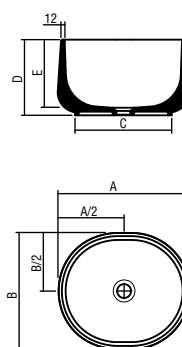

### Spot 159-160

	Spot 159	Spot 160	Spot Slim 159**
A	Ø360	Ø390	Ø360
B	190	190	190
C	130	150	130
D	105	125	105
V	0,06	0,06	0,06
P	8	9	8

mm/V(m³)/P(Kg)

## Lavabi Spot

Spot 163

	Spot 163
A	420
B	Ø340
C	125
H1	300
V	0,15
P	30

mm/V(m³)/P(Kg)

Spot 164

	Spot 164
A	420
B	480
C	Ø340
D	270
E	125
H1	300
V	0,15
P	32

mm/V(m³)/P(Kg)

Spot 167-169-186

	Spot 167	Spot Slim 169**	Spot 186
A	Ø400	Ø400	Ø320
B	350	350	270
C	90	125	125
D	65	100	100
V	0,06	0,06	0,05
P	9	10	8

mm/V(m³)/P(Kg)

Spot 170-171

	Spot 170	Spot 171
A	430	450
B	380	400
C	325	325
D	250	400
E	225	375
V	0,14	0,15
P	29	43

### Spot Colour 186

Spot 186	
A	Ø320
B	270
C	125
D	100
V	0,04
P	7

mm/V(m³)/P(Kg)