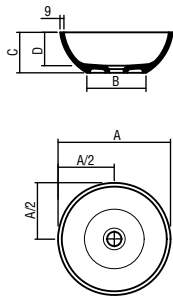

### Spot Colour 125

Spot 125	
A	520
B	330
C	515
D	130
E	105
V	0,06
P	12

mm/V(m³)/P(Kg)

### Spot Colour 159

Spot 159	
A	Ø360
B	190
C	130
D	105
V	0,05
P	7

mm/V(m³)/P(Kg)

### Spot Colour 169

Spot 169	
A	Ø400
B	350
C	125
D	100
V	0,05
P	9

mm/V(m³)/P(Kg)

### Spot Colour 186

Spot 186	
A	Ø320
B	270
C	125
D	100
V	0,04
P	7

mm/V(m³)/P(Kg)