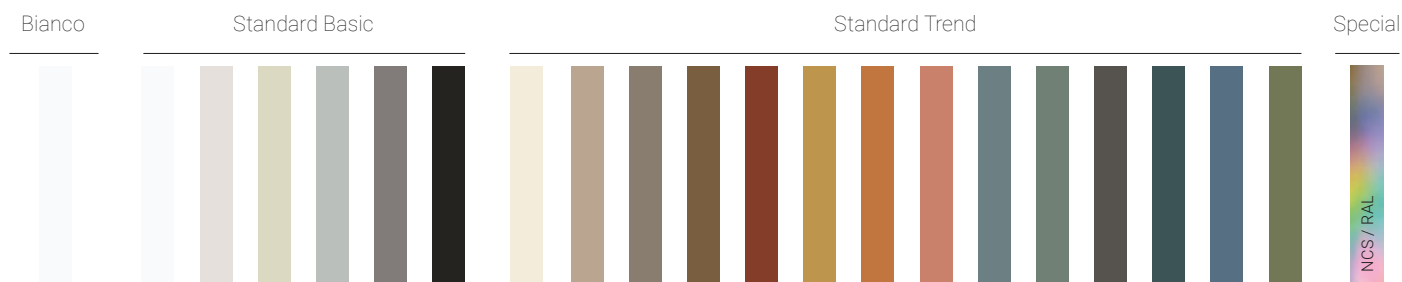

Consolle altamente personalizzabile, realizzata in Scene® solid surface e Kromat®, materiali compatti a base di resina e cariche minerali. Ampia varietà di formati con dimensioni, a seconda del materiale, fino a 60 cm di profondità, 201 cm di lunghezza e 40 cm di spessore. Possibilità di su misura, e altri optional come vani a giorno, cassetti, alzate e portasciugamani. Ampia gamma di colori standard in finitura opaca e possibilità di colori special.

Modelli lavabo

Optional

Materiali, finiture e colori

Caratteristiche

Accessori inclusi

· Staffe a scomparsa (non fornite su sp. 12 cm)

Normative

· Lavabi: **UNE-EN 14688:2016+A1:2019**