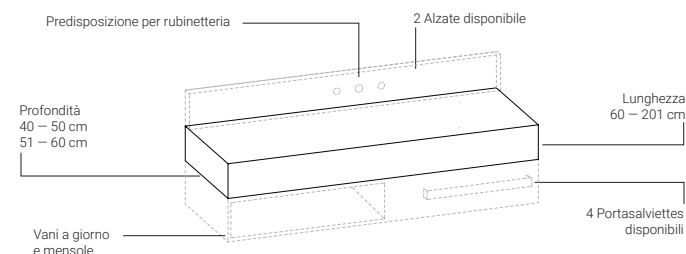

Consolle altamente personalizzabile, realizzata in Scene® solid surface e Kromat®, materiali compatti a base di resina e cariche minerali. Ampia varietà di formati con dimensioni, a seconda del materiale, fino a 60 cm di profondità, 201 cm di lunghezza e 40 cm di spessore. Possibilità di su misura, e altri optional come vani a giorno, cassetti, alzate e portasciugamani. Ampia gamma di colori standard in finitura opaca e possibilità di colori special.

Modelli lavabo

Optional

Materiali, finiture e colori

Caratteristiche

Accessori inclusi

· Staffe a scomparsa (non fornite su sp. 12 cm)

Normative

· Lavabi: **UNE-EN 14688:2016+A1:2019**