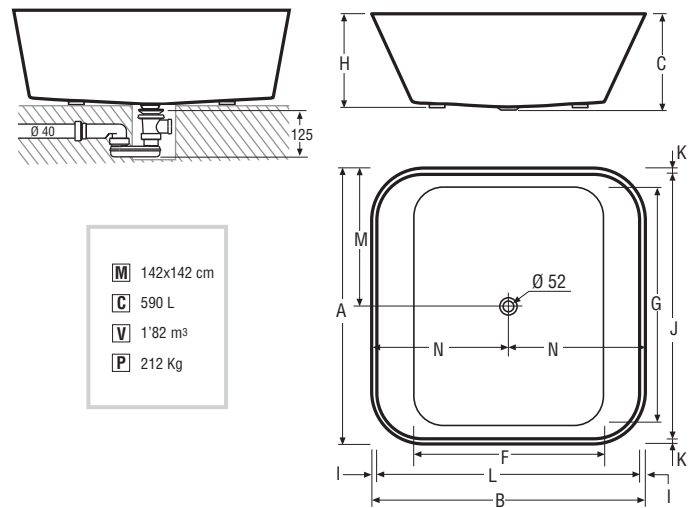

#### ALFA ESSENTIAL 164x65

A	645	G	430	K	25
B	1635	H	434	L	1580
C	440	I	27	M	214
F	1160	J	595	N	817,5

Units: mm

#### ALFA ESSENTIAL 142x142

A	1420	G	1225	K	26
B	1415	H	473	L	1360
C	480	I	27	M	710
F	965	J	1368	N	707,5

Units: mm