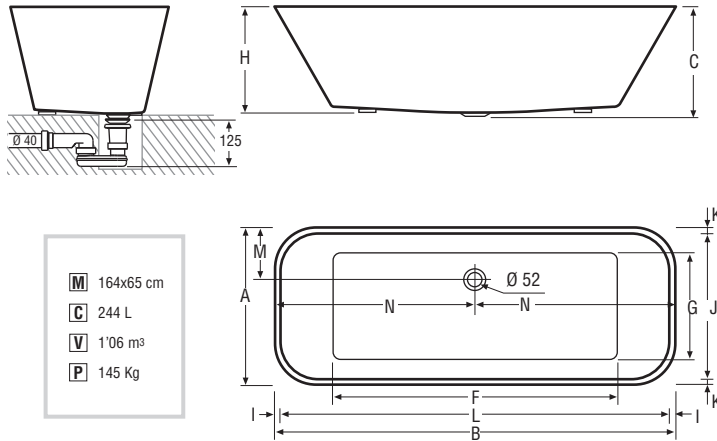

## Vorbereitung der montage

#### ALFA ESSENTIAL 164x65

A	645	G	430	K	25
B	1635	H	434	L	1580
C	440	I	27	M	214
F	1160	J	595	N	817,5

Units: mm

#### ALFA ESSENTIAL 142x142

A	1420	G	1225	K	26
B	1415	H	473	L	1360
C	480	I	27	M	710
F	965	J	1368	N	707,5

Units: mm