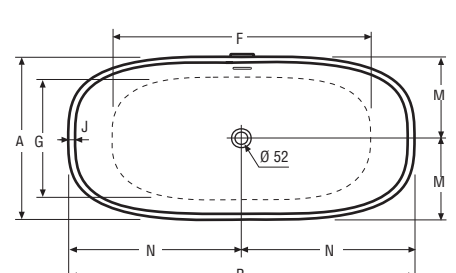

Units: mm

- M** 170x74 cm
- C** 251 L
- V** 1'17 m³
- P** 158 Kg

BETA ESSENTIAL V4 157x74

A	735	E	70	J	25
B	1570	F	1180	L	1090
C	500	G	525	M	367
D	410	H	60	N	785

Units: mm

- M** 157x74 cm
- C** 251 L
- V** 1'17 m³
- P** 153 Kg

Vorbereitung der montage

Beta Essential Badewanne

BETA ESSENTIAL V1 Ø140

A	1400	E	70	M	27
B	1400	H	80	N	700
C	560	I	1000	P	15
D	470	L	1310		

Units: mm

- M** Ø 140 cm
- C** 370 L
- V** 1'76 m³
- P** 238 Kg

BETA ESSENTIAL V3 127x140

A	1270	E	70	I	1000
B	1400	F	25	M	635
C	560	G	505	N	700
D	470	H	80	P	15

Units: mm

- M** 127x140 cm
- C** 350 L
- V** 1'76 m³
- P** 230 Kg

BETA ESSENTIAL V4 Ø140

A	1270	E	70	N	635
B	1270	F	25		
C	500	H	60		
D	410	I	1000		

Units: mm

- M** Ø127 cm
- C** 350 L
- V** 1'76 m³
- P** 223 Kg

BETA ESSENTIAL V5 Ø140

A	1350	E	70	M	1275
B	1400	F	25	N	640
C	560	H	60	P	15
D	470	I	1000		

Units: mm

- M** Ø 140 cm
- C** 350 L
- V** 1'76 m³
- P** 229 Kg