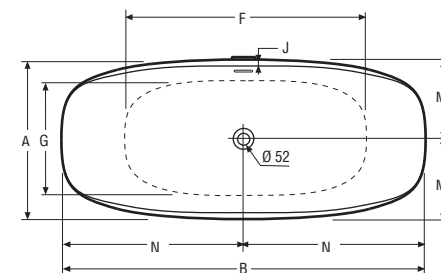

BETA ESSENTIAL V2 185x95

A	950	E	70	I	95	N	925
B	1850	F	1180	J	75	P	15
C	560	G	525	L	1090		
D	470	H	80	M	475		

Units: mm

- M** 185x95 cm
- C** 300 L
- V** 1'67 m³
- P** 194 Kg

BETA ESSENTIAL V3 170x74

A	735	E	70	I	410	N	850
B	1700	F	1180	J	25	P	15
C	560	G	525	L	1090		
D	470	H	60	M	367		

Units: mm

- M** 170x74 cm
- C** 251 L
- V** 1'17 m³
- P** 158 Kg

BETA ESSENTIAL V4 157x74

A	735	E	70	J	25
B	1570	F	1180	L	1090
C	500	G	525	M	367
D	410	H	60	N	785

Units: mm

- M** 157x74 cm
- C** 251 L
- V** 1'17 m³
- P** 153 Kg

Vorbereitung der montage

Beta Essential Badewanne

BETA ESSENTIAL V1 Ø140

A	1400	E	70	M	27
B	1400	H	80	N	700
C	560	I	1000	P	15
D	470	L	1310		

Units: mm

- M** Ø 140 cm
- C** 370 L
- V** 1'76 m³
- P** 238 Kg

BETA ESSENTIAL V3 127x140

Units: mm

- M** Ø127 cm
- C** 350 L
- V** 1'76 m³
- P** 223 Kg

BETA ESSENTIAL V5 Ø140

A	1350	E	70	M	1275
B	1400	F	25	N	640
C	560	H	60	P	15
D	470	I	1000		

Units: mm

- M** Ø 140 cm
- C** 350 L
- V** 1'76 m³
- P** 229 Kg