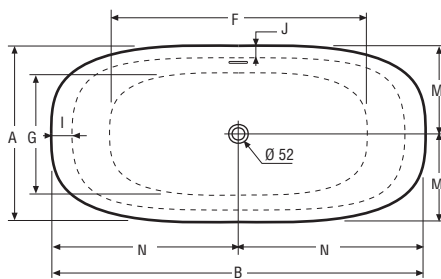

Vorbereitung der montage

Beta Essential Badewanne

BETA ESSENTIAL V1 170x80

A	800	E	70	I	95	N	850
B	1700	F	1180	J	55	P	15
C	560	G	525	L	1090		
D	470	H	80	M	400		

Units: mm

- M** 170x80 cm
- C** 300 L
- V** 1'17 m³
- P** 165 Kg

BETA ESSENTIAL V2 185x95

A	950	E	70	I	95	N	925
B	1850	F	1180	J	75	P	15
C	560	G	525	L	1090		
D	470	H	80	M	475		

Units: mm

- M** 185x95 cm
- C** 300 L
- V** 1'67 m³
- P** 194 Kg

BETA ESSENTIAL V3 170x74

A	735	E	70	I	410	N	850
B	1700	F	1180	J	25	P	15
C	560	G	525	L	1090		
D	470	H	60	M	367		

Units: mm

- M** 170x74 cm
- C** 251 L
- V** 1'17 m³
- P** 158 Kg

BETA ESSENTIAL V4 157x74

A	735	E	70	J	25
B	1570	F	1180	L	1090
C	500	G	525	M	367
D	410	H	60	N	785

Units: mm

- M** 157x74 cm
- C** 251 L
- V** 1'17 m³
- P** 153 Kg

Vorbereitung der montage

Beta Essential Badewanne

BETA ESSENTIAL V1 Ø140

A	1400	E	70	M	27
B	1400	H	80	N	700
C	560	I	1000	P	15
D	470	L	1310		

Units: mm

- M** Ø 140 cm
- C** 370 L
- V** 1'76 m³
- P** 238 Kg

BETA ESSENTIAL V3 127x140