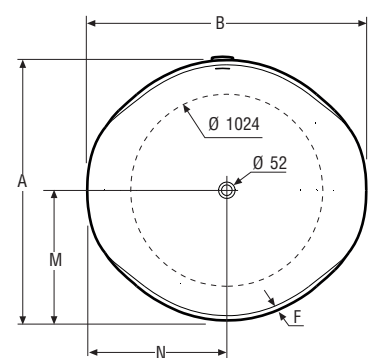

Units: mm

- M** 170x74 cm
- C** 251 L
- V** 1'17 m³
- P** 158 Kg

BETA ESSENTIAL V4 157x74

A	735	E	70	J	25
B	1570	F	1180	L	1090
C	500	G	525	M	367
D	410	H	60	N	785

Units: mm

- M** 157x74 cm
- C** 251 L
- V** 1'17 m³
- P** 153 Kg

Vorbereitung der montage

Beta Essential Badewanne

BETA ESSENTIAL V1 Ø140

A	1400	E	70	M	27
B	1400	H	80	N	700
C	560	I	1000	P	15
D	470	L	1310		

Units: mm

- M** Ø 140 cm
- C** 370 L
- V** 1'76 m³
- P** 238 Kg

BETA ESSENTIAL V3 127x140

A	1270	E	70	I	1000
B	1400	F	25	M	635
C	560	G	505	N	700
D	470	H	80	P	15

Units: mm

- M** 127x140 cm
- C** 350 L
- V** 1'76 m³
- P** 230 Kg

BETA ESSENTIAL V4 Ø140

A	1270	E	70	N	635
B	1270	F	25		
C	500	H	60		
D	410	I	1000		

Units: mm

- M** Ø127 cm
- C** 350 L
- V** 1'76 m³
- P** 223 Kg

BETA ESSENTIAL V5 Ø140

A	1350	E	70	M	1275
B	1400	F	25	N	640
C	560	H	60	P	15
D	470	I	1000		

Units: mm

- M** Ø 140 cm
- C** 350 L
- V** 1'76 m³
- P** 229 Kg