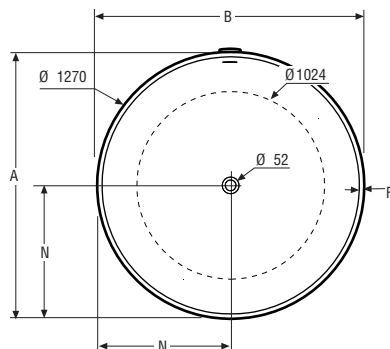

Vorbereitung der montage

Beta Essential Badewanne

BETA ESSENTIAL V1 Ø140

A	1400	E	70	M	27
B	1400	H	80	N	700
C	560	I	1000	P	15
D	470	L	1310		

Units: mm

- M** Ø 140 cm
- C** 370 L
- V** 1'76 m³
- P** 238 Kg

BETA ESSENTIAL V3 127x140

A	1270	E	70	I	1000
B	1400	F	25	M	635
C	560	G	505	N	700
D	470	H	80	P	15

Units: mm

- M** 127x140 cm
- C** 350 L
- V** 1'76 m³
- P** 230 Kg

BETA ESSENTIAL V4 Ø140

A	1270	E	70	N	635
B	1270	F	25		
C	500	H	60		
D	410	I	1000		

Units: mm

- M** Ø127 cm
- C** 350 L
- V** 1'76 m³
- P** 223 Kg

BETA ESSENTIAL V5 Ø140

A	1350	E	70	M	1275
B	1400	F	25	N	640
C	560	H	60	P	15
D	470	I	1000		

Units: mm

- M** Ø 140 cm
- C** 350 L
- V** 1'76 m³
- P** 229 Kg

Units: mm

BETA ESSENTIAL V4 Ø140

A	1400	E	70	N	700
B	1400	F	25		
C	500	H	60		
D	410	I	1000		

Units: mm

BETA ESSENTIAL V5 Ø150

A	1450	E	70	M	1400
B	1500	F	25	N	700
C	560	H	60	P	15
D	470	I	1000		

Units: mm

Montage