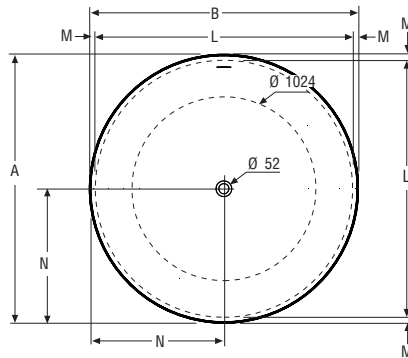

BETA ESSENTIAL V2 185x95

A	950	E	70	I	95	N	925
B	1850	F	1180	J	75	P	15
C	560	G	525	L	1090		
D	470	H	80	M	475		

Units: mm

- M** 185x95 cm
- C** 300 L
- V** 1'67 m³
- P** 194 Kg

BETA ESSENTIAL V3 170x74

A	735	E	70	I	410	N	850
B	1700	F	1180	J	25	P	15
C	560	G	525	L	1090		
D	470	H	60	M	367		

Units: mm

- M** 170x74 cm
- C** 251 L
- V** 1'17 m³
- P** 158 Kg

BETA ESSENTIAL V4 157x74

A	735	E	70	J	25
B	1570	F	1180	L	1090
C	500	G	525	M	367
D	410	H	60	N	785

Units: mm

- M** 157x74 cm
- C** 251 L
- V** 1'17 m³
- P** 153 Kg

Vorbereitung der montage

Beta Essential Badewanne

BETA ESSENTIAL V1 Ø140

A	1400	E	70	M	27
B	1400	H	80	N	700
C	560	I	1000	P	15
D	470	L	1310		

Units: mm

- M** Ø 140 cm
- C** 370 L
- V** 1'76 m³
- P** 238 Kg

BETA ESSENTIAL V3 127x140

A	1270	E	70	I	1000
B	1400	F	25	M	635
C	560	G	505	N	700
D	470	H	80	P	15

Units: mm

- M** 127x140 cm
- C** 350 L
- V** 1'76 m³
- P** 230 Kg

BETA ESSENTIAL V4 Ø140

A	1270	E	70	N	635
B	1270	F	25		
C	500	H	60		
D	410	I	1000		