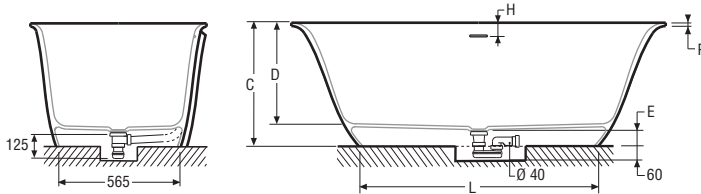

Vorbereitung der montage

Beta Essential Badewanne

BETA ESSENTIAL V1 170x80

A	800	E	70	I	95	N	850
B	1700	F	1180	J	55	P	15
C	560	G	525	L	1090		
D	470	H	80	M	400		

Units: mm

- M** 170x80 cm
- C** 300 L
- V** 1'17 m³
- P** 165 Kg

BETA ESSENTIAL V2 185x95

A	950	E	70	I	95	N	925
B	1850	F	1180	J	75	P	15
C	560	G	525	L	1090		
D	470	H	80	M	475		

Units: mm

- M** 185x95 cm
- C** 300 L
- V** 1'67 m³
- P** 194 Kg

BETA ESSENTIAL V3 170x74

A	735	E	70	I	410	N	850
B	1700	F	1180	J	25	P	15
C	560	G	525	L	1090		
D	470	H	60	M	367		

Units: mm

- M** 170x74 cm
- C** 251 L
- V** 1'17 m³
- P** 158 Kg

BETA ESSENTIAL V4 157x74

A	735	E	70	J	25
B	1570	F	1180	L	1090
C	500	G	525	M	367
D	410	H	60	N	785

Units: mm

- M** 157x74 cm
- C** 251 L
- V** 1'17 m³
- P** 153 Kg

Vorbereitung der montage

Beta Essential Badewanne

BETA ESSENTIAL V1 Ø140

A	1400	E	70	M	27
B	1400	H	80	N	700
C	560	I	1000	P	15
D	470	L	1310		

Units: mm

- M** Ø 140 cm
- C** 370 L
- V** 1'76 m³
- P** 238 Kg

BETA ESSENTIAL V3 127x140