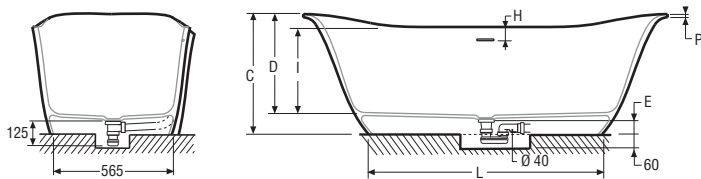

BETA ESSENTIAL V2 185x95

A	950	E	70	I	95	N	925
B	1850	F	1180	J	75	P	15
C	560	G	525	L	1090		
D	470	H	80	M	475		

Units: mm

- M** 185x95 cm
- C** 300 L
- V** 1'67 m³
- P** 194 Kg

BETA ESSENTIAL V3 170x74

A	735	E	70	I	410	N	850
B	1700	F	1180	J	25	P	15
C	560	G	525	L	1090		
D	470	H	60	M	367		

Units: mm

- M** 170x74 cm
- C** 251 L
- V** 1'17 m³
- P** 158 Kg

BETA ESSENTIAL V4 157x74

A	735	E	70	J	25
B	1570	F	1180	L	1090
C	500	G	525	M	367
D	410	H	60	N	785

Units: mm

- M** 157x74 cm
- C** 251 L
- V** 1'17 m³
- P** 153 Kg

Vorbereitung der montage

Beta Essential Badewanne

BETA ESSENTIAL V1 Ø140

A	1400	E	70	M	27
B	1400	H	80	N	700
C	560	I	1000	P	15
D	470	L	1310		

Units: mm

- M** Ø 140 cm
- C** 370 L
- V** 1'76 m³
- P** 238 Kg

BETA ESSENTIAL V3 127x140

A	1270	E	70	I	1000
B	1400	F	25	M	635
C	560	G	505	N	700
D	470	H	80	P	15

Units: mm

- M** 127x140 cm
- C** 350 L
- V** 1'76 m³
- P** 230 Kg

BETA ESSENTIAL V4 Ø140

A	1270	E	70	N	635
B	1270	F	25		
C	500	H	60		
D	410	I	1000		