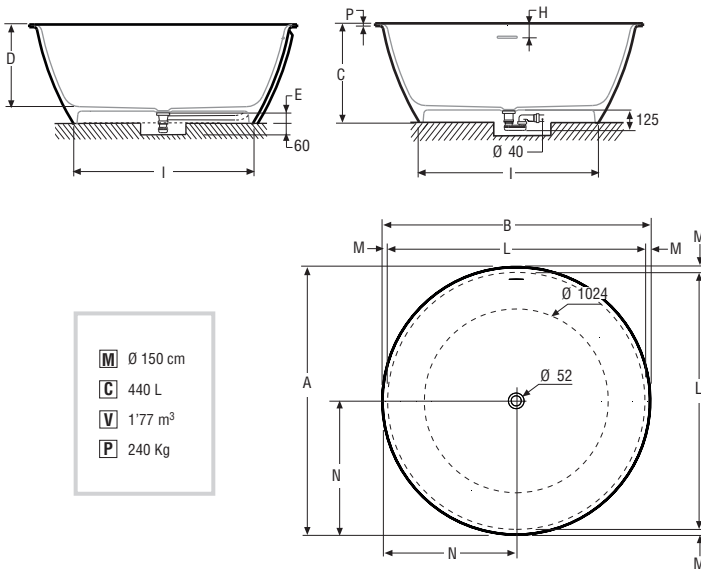

A	1270	E	70	I	1000
B	1400	F	25	M	635
C	560	G	505	N	700
D	470	H	80	P	15

Units: mm

- M** 127x140 cm
- C** 350 L
- V** 1'76 m³
- P** 230 Kg

BETA ESSENTIAL V4 Ø140

A	1270	E	70	N	635
B	1270	F	25		
C	500	H	60		
D	410	I	1000		

Units: mm

- M** Ø127 cm
- C** 350 L
- V** 1'76 m³
- P** 223 Kg

BETA ESSENTIAL V5 Ø140

A	1350	E	70	M	1275
B	1400	F	25	N	640
C	560	H	60	P	15
D	470	I	1000		

Units: mm

- M** Ø 140 cm
- C** 350 L
- V** 1'76 m³
- P** 229 Kg

Vorbereitung der montage

Beta Essential Badewanne

BETA ESSENTIAL V1 Ø150

A	1500	E	70	M	27
B	1500	H	80	N	750
C	560	I	1000	P	15
D	470	L	1445		

Units: mm

BETA ESSENTIAL V3 150x140

A	1400	E	70	I	1000
B	1500	F	25	M	700
C	560	G	500	N	750
D	470	H	60	P	15

Units: mm

BETA ESSENTIAL V4 Ø140

A	1400	E	70	N	700
B	1400	F	25		
C	500	H	60		
D	410	I	1000		

Units: mm

BETA ESSENTIAL V5 Ø150

A	1450	E	70	M	1400
B	1500	F	25	N	700
C	560	H	60	P	15
D	470	I	1000		

Units: mm

Montage