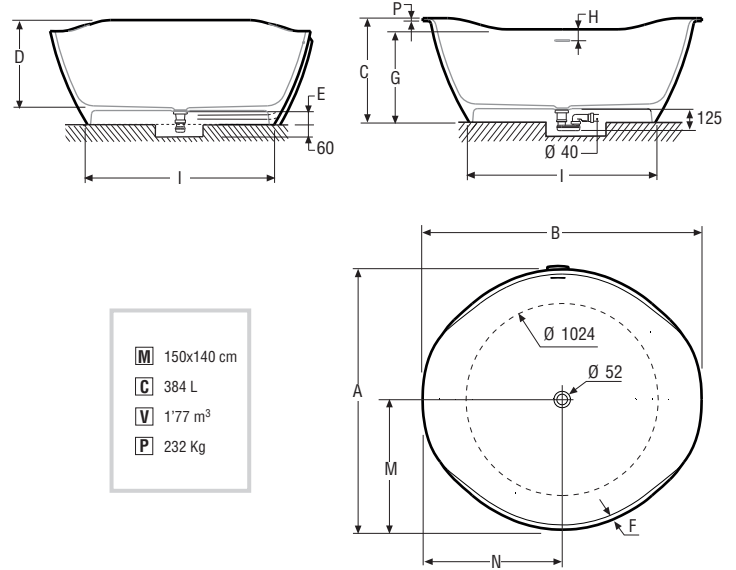

A	1270	E	70	I	1000
B	1400	F	25	M	635
C	560	G	505	N	700
D	470	H	80	P	15

Units: mm

- M** 127x140 cm
- C** 350 L
- V** 1'76 m³
- P** 230 Kg

BETA ESSENTIAL V4 Ø140

A	1270	E	70	N	635
B	1270	F	25		
C	500	H	60		
D	410	I	1000		

Units: mm

- M** Ø127 cm
- C** 350 L
- V** 1'76 m³
- P** 223 Kg

BETA ESSENTIAL V5 Ø140

A	1350	E	70	M	1275
B	1400	F	25	N	640
C	560	H	60	P	15
D	470	I	1000		

Units: mm

- M** Ø 140 cm
- C** 350 L
- V** 1'76 m³
- P** 229 Kg

Vorbereitung der montage

Beta Essential Badewanne

BETA ESSENTIAL V1 Ø150

A	1500	E	70	M	27
B	1500	H	80	N	750
C	560	I	1000	P	15
D	470	L	1445		

Units: mm

BETA ESSENTIAL V3 150x140

A	1400	E	70	I	1000
B	1500	F	25	M	700
C	560	G	500	N	750
D	470	H	60	P	15

Units: mm

BETA ESSENTIAL V4 Ø140

A	1400	E	70	N	700
B	1400	F	25		
C	500	H	60		
D	410	I	1000		

Units: mm

BETA ESSENTIAL V5 Ø150

A	1450	E	70	M	1400
B	1500	F	25	N	700
C	560	H	60	P	15
D	470	I	1000		

Units: mm

Montage