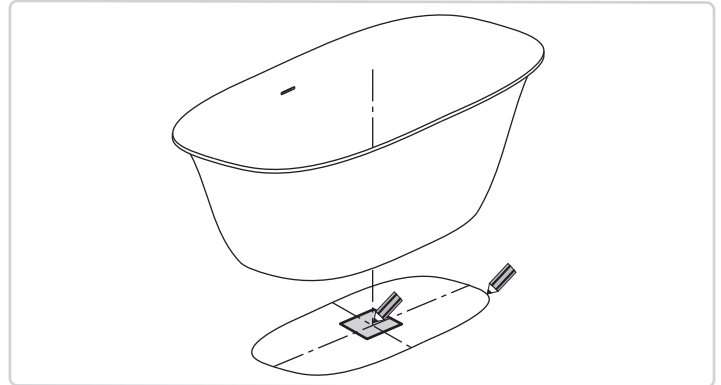

Montage

Beta Essential Badewanne

1

2

3

4

5

Klebstoffe und andere
(geliefert bei hidrobox)

Silikondichtstoff
310 ml Kartusche