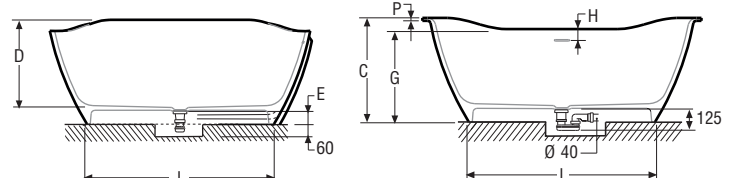

Units: mm

- M** 170x74 cm
- C** 251 L
- V** 1'17 m³
- P** 158 Kg

BETA ESSENTIAL V4 157x74

A	735	E	70	J	25
B	1570	F	1180	L	1090
C	500	G	525	M	367
D	410	H	60	N	785

Units: mm

- M** 157x74 cm
- C** 251 L
- V** 1'17 m³
- P** 153 Kg

Vorbereitung der montage

Beta Essential Badewanne

BETA ESSENTIAL V1 Ø140

A	1400	E	70	M	27
B	1400	H	80	N	700
C	560	I	1000	P	15
D	470	L	1310		

Units: mm

- M** Ø 140 cm
- C** 370 L
- V** 1'76 m³
- P** 238 Kg

BETA ESSENTIAL V3 127x140

A	1270	E	70	I	1000
B	1400	F	25	M	635
C	560	G	505	N	700
D	470	H	80	P	15

Units: mm

- M** 127x140 cm
- C** 350 L
- V** 1'76 m³
- P** 230 Kg

BETA ESSENTIAL V4 Ø140

A	1270	E	70	N	635
B	1270	F	25		
C	500	H	60		
D	410	I	1000		

Units: mm

- M** Ø127 cm
- C** 350 L
- V** 1'76 m³
- P** 223 Kg

BETA ESSENTIAL V5 Ø140

A	1350	E	70	M	1275
B	1400	F	25	N	640
C	560	H	60	P	15
D	470	I	1000		

Units: mm

- M** Ø 140 cm
- C** 350 L
- V** 1'76 m³
- P** 229 Kg