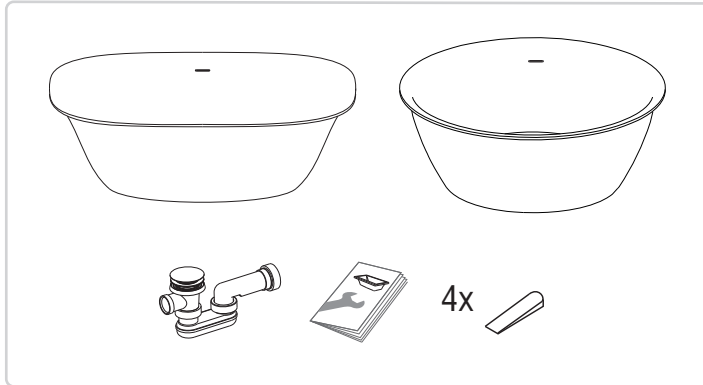

Montage

Beta Essential Badewanne

1

2