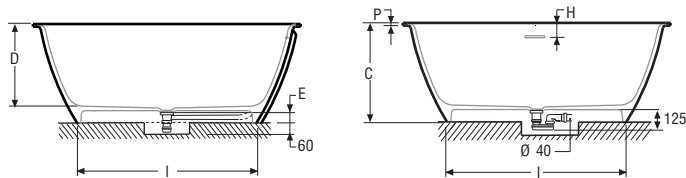

Units: mm

- M** 170x74 cm
- C** 251 L
- V** 1'17 m³
- P** 158 Kg

BETA ESSENTIAL V4 157x74

A	735	E	70	J	25
B	1570	F	1180	L	1090
C	500	G	525	M	367
D	410	H	60	N	785

Units: mm

- M** 157x74 cm
- C** 251 L
- V** 1'17 m³
- P** 153 Kg

Vorbereitung der montage

Beta Essential Badewanne

BETA ESSENTIAL V1 Ø140

A	1400	E	70	M	27
B	1400	H	80	N	700
C	560	I	1000	P	15
D	470	L	1310		

Units: mm

- M** Ø 140 cm
- C** 370 L
- V** 1'76 m³
- P** 238 Kg

BETA ESSENTIAL V3 127x140

A	1270	E	70	I	1000
B	1400	F	25	M	635
C	560	G	505	N	700
D	470	H	80	P	15

Units: mm

- M** 127x140 cm
- C** 350 L
- V** 1'76 m³
- P** 230 Kg

BETA ESSENTIAL V4 Ø140

A	1270	E	70	N	635
B	1270	F	25		
C	500	H	60		
D	410	I	1000		

Units: mm

- M** Ø127 cm
- C** 350 L
- V** 1'76 m³
- P** 223 Kg

BETA ESSENTIAL V5 Ø140

A	1350	E	70	M	1275
B	1400	F	25	N	640
C	560	H	60	P	15
D	470	I	1000		

Units: mm

- M** Ø 140 cm
- C** 350 L
- V** 1'76 m³
- P** 229 Kg