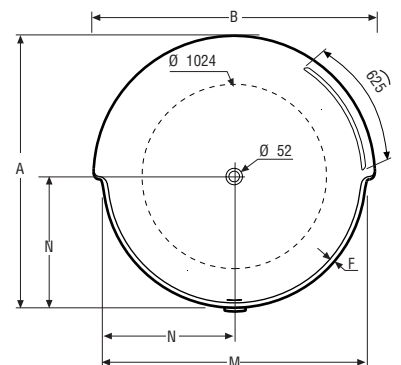

A	1270	E	70	I	1000
B	1400	F	25	M	635
C	560	G	505	N	700
D	470	H	80	P	15

Units: mm

- M** 127x140 cm
- C** 350 L
- V** 1'76 m³
- P** 230 Kg

BETA ESSENTIAL V4 Ø140

A	1270	E	70	N	635
B	1270	F	25		
C	500	H	60		
D	410	I	1000		

Units: mm

- M** Ø127 cm
- C** 350 L
- V** 1'76 m³
- P** 223 Kg

BETA ESSENTIAL V5 Ø140

A	1350	E	70	M	1275
B	1400	F	25	N	640
C	560	H	60	P	15
D	470	I	1000		

Units: mm

- M** Ø 140 cm
- C** 350 L
- V** 1'76 m³
- P** 229 Kg

Vorbereitung der montage

Beta Essential Badewanne

BETA ESSENTIAL V1 Ø150

A	1500	E	70	M	27
B	1500	H	80	N	750
C	560	I	1000	P	15
D	470	L	1445		

Units: mm

BETA ESSENTIAL V3 150x140

A	1400	E	70	I	1000
B	1500	F	25	M	700
C	560	G	500	N	750
D	470	H	60	P	15

Units: mm

BETA ESSENTIAL V4 Ø140

A	1400	E	70	N	700
B	1400	F	25		
C	500	H	60		
D	410	I	1000		

Units: mm

BETA ESSENTIAL V5 Ø150

A	1450	E	70	M	1400
B	1500	F	25	N	700
C	560	H	60	P	15
D	470	I	1000		

Units: mm

Montage