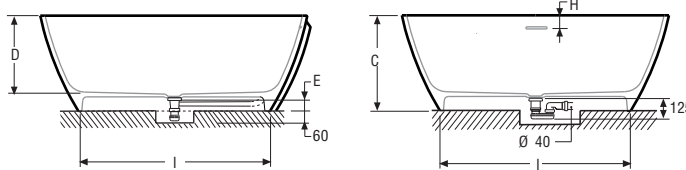

Vorbereitung der montage

Beta Essential Badewanne

BETA ESSENTIAL V1 Ø140

A	1400	E	70	M	27
B	1400	H	80	N	700
C	560	I	1000	P	15
D	470	L	1310		

Units: mm

- M** Ø 140 cm
- C** 370 L
- V** 1'76 m³
- P** 238 Kg

BETA ESSENTIAL V3 127x140

A	1270	E	70	I	1000
B	1400	F	25	M	635
C	560	G	505	N	700
D	470	H	80	P	15

Units: mm

- M** 127x140 cm
- C** 350 L
- V** 1'76 m³
- P** 230 Kg

BETA ESSENTIAL V4 Ø140

A	1270	E	70	N	635
B	1270	F	25		
C	500	H	60		
D	410	I	1000		

Units: mm

- M** Ø127 cm
- C** 350 L
- V** 1'76 m³
- P** 223 Kg

BETA ESSENTIAL V5 Ø140

A	1350	E	70	M	1275
B	1400	F	25	N	640
C	560	H	60	P	15
D	470	I	1000		

Units: mm

- M** Ø 140 cm
- C** 350 L
- V** 1'76 m³
- P** 229 Kg

Vorbereitung der montage

Beta Essential Badewanne

BETA ESSENTIAL V1 Ø150

A	1500	E	70	M	27
B	1500	H	80	N	750
C	560	I	1000	P	15
D	470	L	1445		

Units: mm

BETA ESSENTIAL V3 150x140

A	1400	E	70	I	1000
B	1500	F	25	M	700
C	560	G	500	N	750
D	470	H	60	P	15