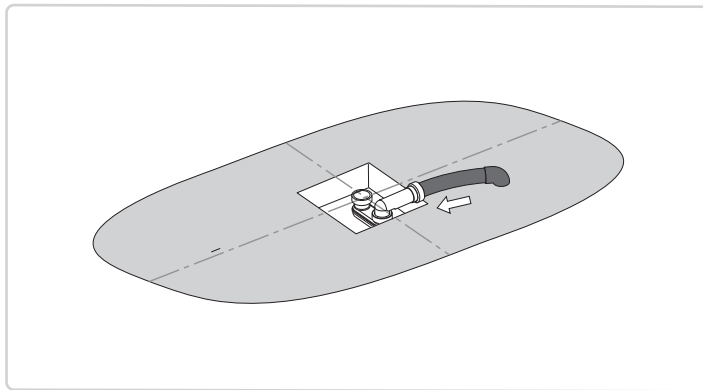

Montage

Beta Essential Badewanne

1

2

3

4

5

Klebstoffe und andere
(geliefert bei hidrobox)

Silikondichtstoff
310 ml Kartusche