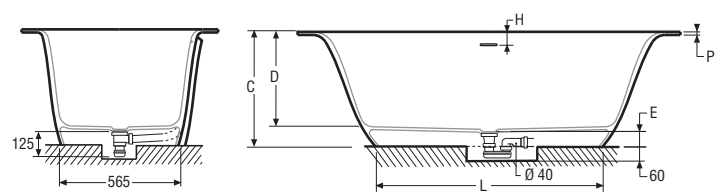

Vorbereitung der montage

Beta Essential Badewanne

BETA ESSENTIAL V1 170x80

A	800	E	70	I	95	N	850
B	1700	F	1180	J	55	P	15
C	560	G	525	L	1090		
D	470	H	80	M	400		

Units: mm

- M** 170x80 cm
- C** 300 L
- V** 1'17 m³
- P** 165 Kg

BETA ESSENTIAL V2 185x95

A	950	E	70	I	95	N	925
B	1850	F	1180	J	75	P	15
C	560	G	525	L	1090		
D	470	H	80	M	475		

Units: mm

- M** 185x95 cm
- C** 300 L
- V** 1'67 m³
- P** 194 Kg

BETA ESSENTIAL V3 170x74

A	735	E	70	I	410	N	850
B	1700	F	1180	J	25	P	15
C	560	G	525	L	1090		
D	470	H	60	M	367		

Units: mm

- M** 170x74 cm
- C** 251 L
- V** 1'17 m³
- P** 158 Kg

BETA ESSENTIAL V4 157x74

A	735	E	70	J	25
B	1570	F	1180	L	1090
C	500	G	525	M	367
D	410	H	60	N	785

Units: mm

- M** 157x74 cm
- C** 251 L
- V** 1'17 m³
- P** 153 Kg

Vorbereitung der montage

Beta Essential Badewanne

BETA ESSENTIAL V1 Ø140

A	1400	E	70	M	27
B	1400	H	80	N	700
C	560	I	1000	P	15
D	470	L	1310		

Units: mm

- M** Ø 140 cm
- C** 370 L
- V** 1'76 m³
- P** 238 Kg

BETA ESSENTIAL V3 127x140