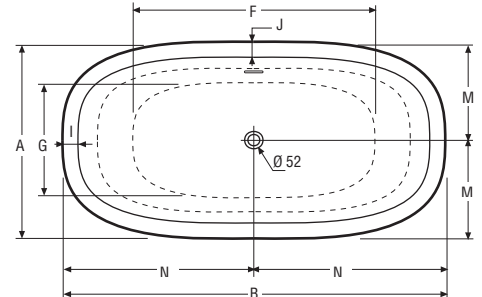

Vorbereitung der montage

Beta Essential Badewanne

BETA ESSENTIAL V1 170x80

A	800	E	70	I	95	N	850
B	1700	F	1180	J	55	P	15
C	560	G	525	L	1090		
D	470	H	80	M	400		

Units: mm

- M** 170x80 cm
- C** 300 L
- V** 1'17 m³
- P** 165 Kg

BETA ESSENTIAL V2 185x95

A	950	E	70	I	95	N	925
B	1850	F	1180	J	75	P	15
C	560	G	525	L	1090		
D	470	H	80	M	475		

Units: mm

- M** 185x95 cm
- C** 300 L
- V** 1'67 m³
- P** 194 Kg

BETA ESSENTIAL V3 170x74

A	735	E	70	I	410	N	850
B	1700	F	1180	J	25	P	15
C	560	G	525	L	1090		
D	470	H	60	M	367		

Units: mm

- M** 170x74 cm
- C** 251 L
- V** 1'17 m³
- P** 158 Kg

BETA ESSENTIAL V4 157x74

A	735	E	70	J	25
B	1570	F	1180	L	1090
C	500	G	525	M	367
D	410	H	60	N	785

Units: mm

- M** 157x74 cm
- C** 251 L
- V** 1'17 m³
- P** 153 Kg

Vorbereitung der montage

Beta Essential Badewanne

BETA ESSENTIAL V1 Ø140

A	1400	E	70	M	27
B	1400	H	80	N	700
C	560	I	1000	P	15
D	470	L	1310		

Units: mm

- M** Ø 140 cm
- C** 370 L
- V** 1'76 m³
- P** 238 Kg

BETA ESSENTIAL V3 127x140