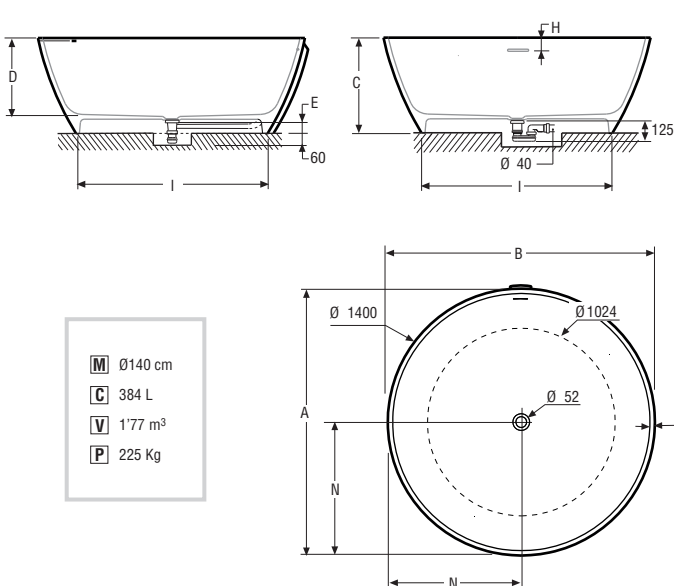

A	1270	E	70	I	1000
B	1400	F	25	M	635
C	560	G	505	N	700
D	470	H	80	P	15

Units: mm

- M** 127x140 cm
- C** 350 L
- V** 1'76 m³
- P** 230 Kg

BETA ESSENTIAL V4 Ø140

A	1270	E	70	N	635
B	1270	F	25		
C	500	H	60		
D	410	I	1000		

Units: mm

- M** Ø127 cm
- C** 350 L
- V** 1'76 m³
- P** 223 Kg

BETA ESSENTIAL V5 Ø140

A	1350	E	70	M	1275
B	1400	F	25	N	640
C	560	H	60	P	15
D	470	I	1000		

Units: mm

- M** Ø 140 cm
- C** 350 L
- V** 1'76 m³
- P** 229 Kg

Vorbereitung der montage

Beta Essential Badewanne

BETA ESSENTIAL V1 Ø150

A	1500	E	70	M	27
B	1500	H	80	N	750
C	560	I	1000	P	15
D	470	L	1445		

Units: mm

BETA ESSENTIAL V3 150x140

A	1400	E	70	I	1000
B	1500	F	25	M	700
C	560	G	500	N	750
D	470	H	60	P	15

Units: mm

BETA ESSENTIAL V4 Ø140

A	1400	E	70	N	700
B	1400	F	25		
C	500	H	60		
D	410	I	1000		

Units: mm

BETA ESSENTIAL V5 Ø150

A	1450	E	70	M	1400
B	1500	F	25	N	700
C	560	H	60	P	15
D	470	I	1000		

Units: mm

Montage