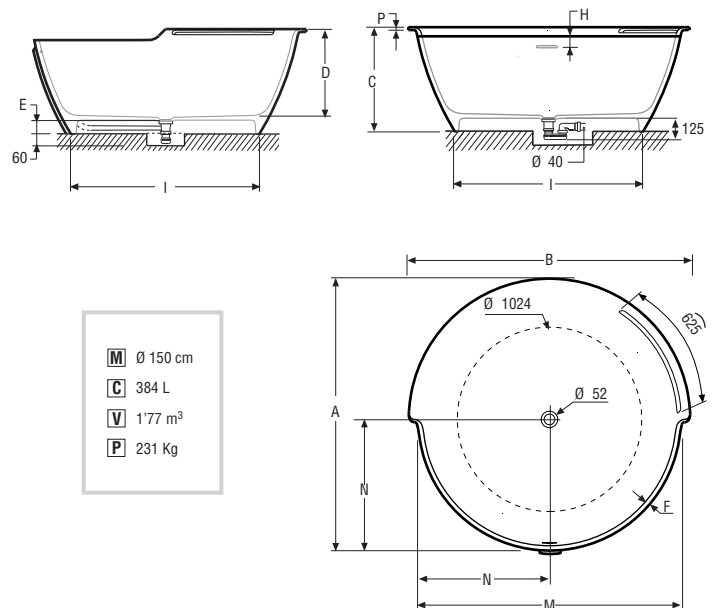

A	1270	E	70	I	1000
B	1400	F	25	M	635
C	560	G	505	N	700
D	470	H	80	P	15

Units: mm

- M** 127x140 cm
- C** 350 L
- V** 1'76 m³
- P** 230 Kg

BETA ESSENTIAL V4 Ø140

A	1270	E	70	N	635
B	1270	F	25		
C	500	H	60		
D	410	I	1000		

Units: mm

- M** Ø127 cm
- C** 350 L
- V** 1'76 m³
- P** 223 Kg

BETA ESSENTIAL V5 Ø140

A	1350	E	70	M	1275
B	1400	F	25	N	640
C	560	H	60	P	15
D	470	I	1000		

Units: mm

- M** Ø 140 cm
- C** 350 L
- V** 1'76 m³
- P** 229 Kg

Vorbereitung der montage

Beta Essential Badewanne

BETA ESSENTIAL V1 Ø150

A	1500	E	70	M	27
B	1500	H	80	N	750
C	560	I	1000	P	15
D	470	L	1445		

Units: mm

BETA ESSENTIAL V3 150x140

A	1400	E	70	I	1000
B	1500	F	25	M	700
C	560	G	500	N	750
D	470	H	60	P	15

Units: mm

BETA ESSENTIAL V4 Ø140

A	1400	E	70	N	700
B	1400	F	25		
C	500	H	60		
D	410	I	1000		

Units: mm

BETA ESSENTIAL V5 Ø150

A	1450	E	70	M	1400
B	1500	F	25	N	700
C	560	H	60	P	15
D	470	I	1000		

Units: mm

Montage