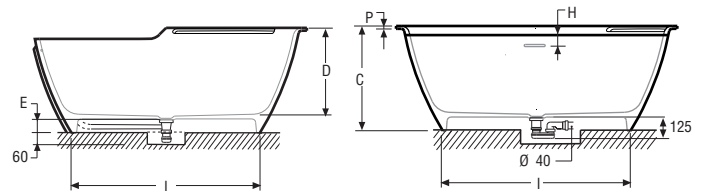

Vorbereitung der montage

Beta Essential Badewanne

BETA ESSENTIAL V1 Ø140

A	1400	E	70	M	27
B	1400	H	80	N	700
C	560	I	1000	P	15
D	470	L	1310		

Units: mm

- M** Ø 140 cm
- C** 370 L
- V** 1'76 m³
- P** 238 Kg

BETA ESSENTIAL V3 127x140

A	1270	E	70	I	1000
B	1400	F	25	M	635
C	560	G	505	N	700
D	470	H	80	P	15

Units: mm

- M** 127x140 cm
- C** 350 L
- V** 1'76 m³
- P** 230 Kg

BETA ESSENTIAL V4 Ø140

A	1270	E	70	N	635
B	1270	F	25		
C	500	H	60		
D	410	I	1000		

Units: mm

- M** Ø127 cm
- C** 350 L
- V** 1'76 m³
- P** 223 Kg

BETA ESSENTIAL V5 Ø140

A	1350	E	70	M	1275
B	1400	F	25	N	640
C	560	H	60	P	15
D	470	I	1000		

Units: mm

- M** Ø 140 cm
- C** 350 L
- V** 1'76 m³
- P** 229 Kg

Vorbereitung der montage

Beta Essential Badewanne

BETA ESSENTIAL V1 Ø150

A	1500	E	70	M	27
B	1500	H	80	N	750
C	560	I	1000	P	15
D	470	L	1445		

Units: mm

BETA ESSENTIAL V3 150x140

A	1400	E	70	I	1000
B	1500	F	25	M	700
C	560	G	500	N	750
D	470	H	60	P	15