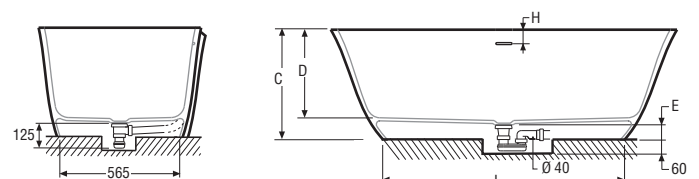

BETA ESSENTIAL V2 185x95

A	950	E	70	I	95	N	925
B	1850	F	1180	J	75	P	15
C	560	G	525	L	1090		
D	470	H	80	M	475		

Units: mm

- M** 185x95 cm
- C** 300 L
- V** 1'67 m³
- P** 194 Kg

BETA ESSENTIAL V3 170x74

A	735	E	70	I	410	N	850
B	1700	F	1180	J	25	P	15
C	560	G	525	L	1090		
D	470	H	60	M	367		

Units: mm

- M** 170x74 cm
- C** 251 L
- V** 1'17 m³
- P** 158 Kg

BETA ESSENTIAL V4 157x74

A	735	E	70	J	25
B	1570	F	1180	L	1090
C	500	G	525	M	367
D	410	H	60	N	785

Units: mm

- M** 157x74 cm
- C** 251 L
- V** 1'17 m³
- P** 153 Kg

Vorbereitung der montage

Beta Essential Badewanne

BETA ESSENTIAL V1 Ø140

A	1400	E	70	M	27
B	1400	H	80	N	700
C	560	I	1000	P	15
D	470	L	1310		

Units: mm

- M** Ø 140 cm
- C** 370 L
- V** 1'76 m³
- P** 238 Kg

BETA ESSENTIAL V3 127x140

A	1270	E	70	I	1000
B	1400	F	25	M	635
C	560	G	505	N	700
D	470	H	80	P	15

Units: mm

- M** 127x140 cm
- C** 350 L
- V** 1'76 m³
- P** 230 Kg

BETA ESSENTIAL V4 Ø140

A	1270	E	70	N	635
B	1270	F	25		
C	500	H	60		
D	410	I	1000		