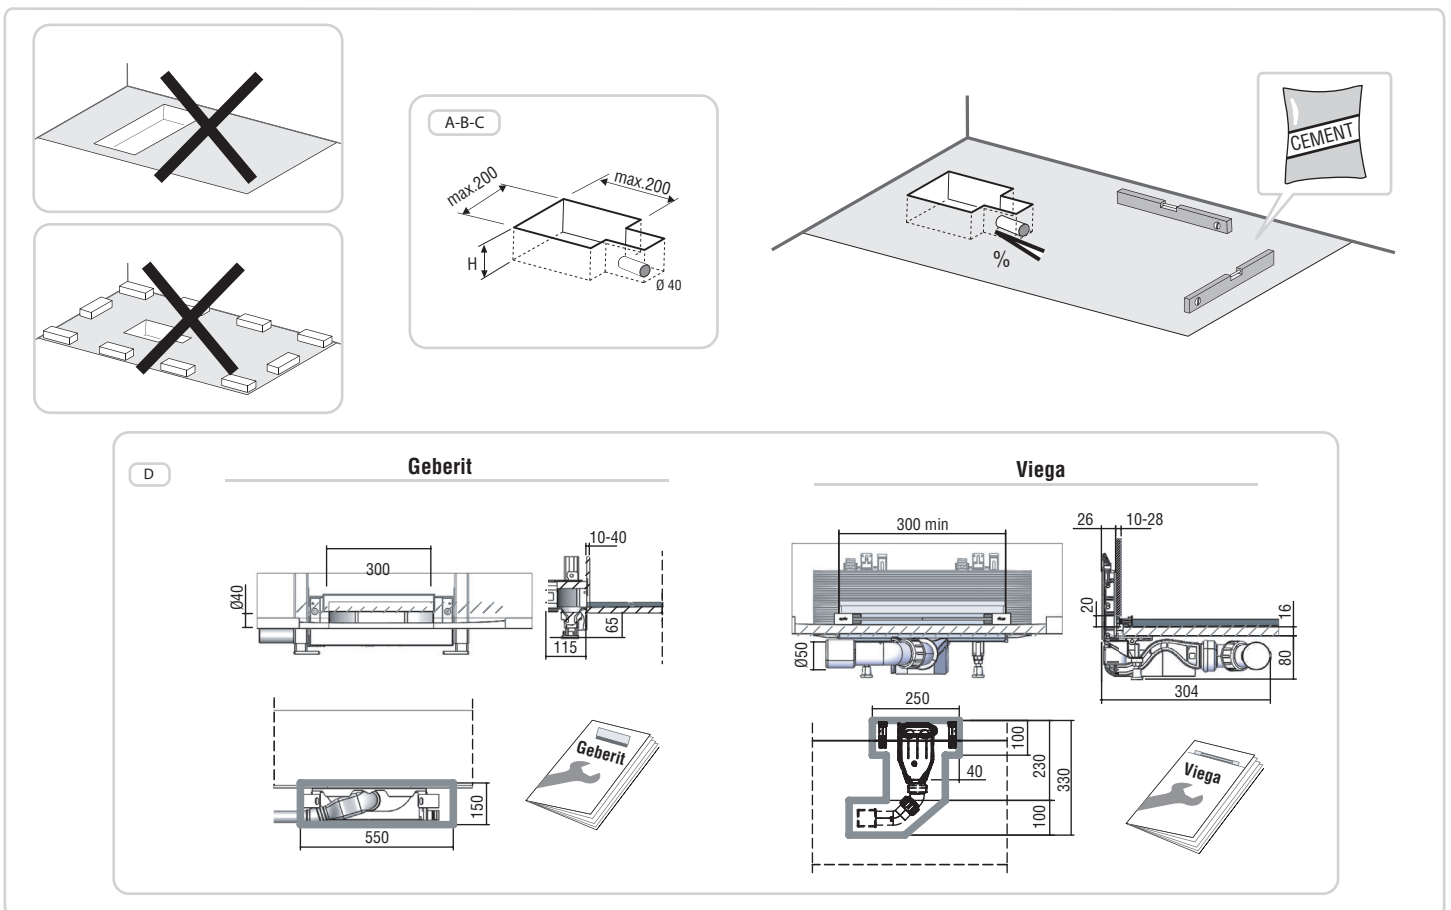

Montage

UNIQUE Duschwanne

1

2

3

4

5

UNIQUE Duschwanne

Silikondichtstoff
310 ml Kartusche