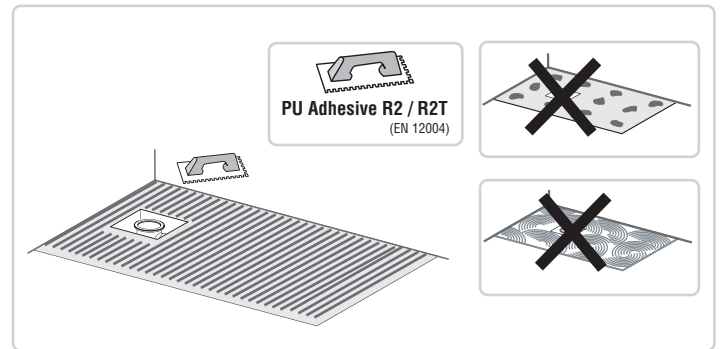

Montage

UNIQUE Duschwanne

1

2

3

4

5

UNIQUE Duschwanne

6

7

8

9

10

11

Klebstoffe und andere (geliefert bei hidrobox)

**Zweikomponenten Polyurethan
Klebstoff R2 oder R2T**
Topf mit 5 kg oder 10 kg Weiß

Silikondichtstoff
310 ml Kartusche