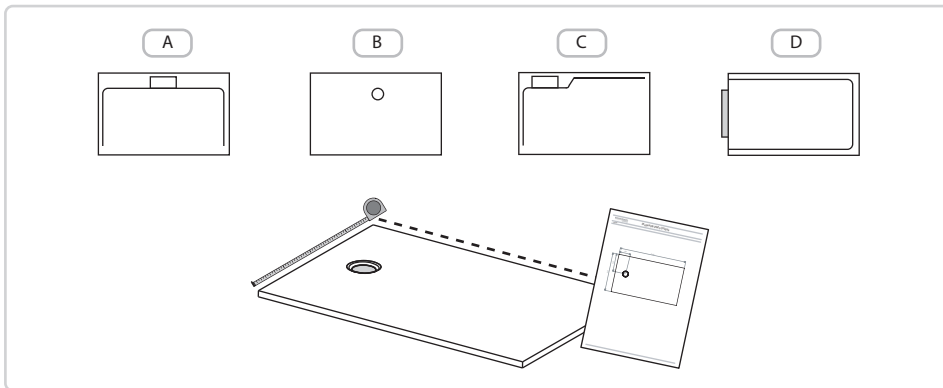

Montage

UNIQUE Duschwanne

1

2

3

4

5

UNIQUE Duschwanne

Silikondichtstoff
310 ml Kartusche