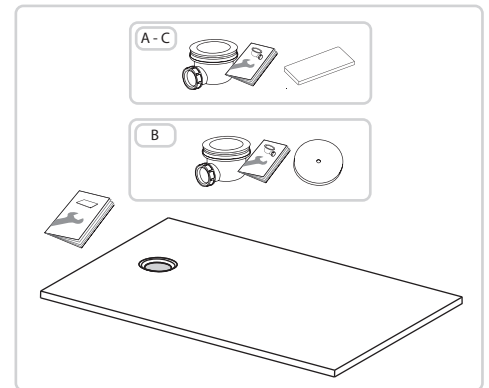

Montage

UNIQUE Duschwanne

1

2

3

4

5

UNIQUE Duschwanne

Silikondichtstoff
310 ml Kartusche