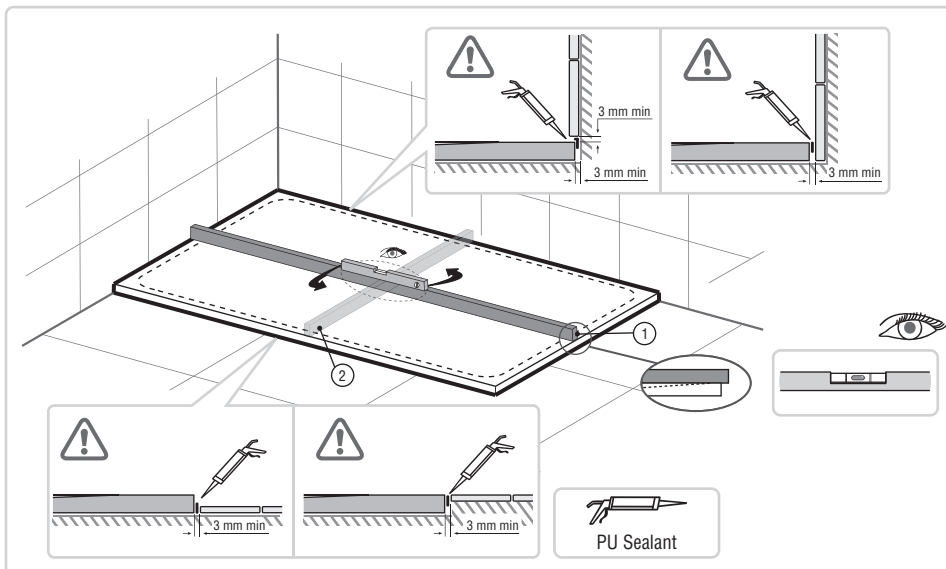

UNIQUE Duschwanne

6

7

8

9

10

11

Klebstoffe und andere (geliefert bei hidrobox)

**Zweikomponenten Polyurethan
Klebstoff R2 oder R2T**
Topf mit 5 kg oder 10 kg Weiß

Silikondichtstoff
310 ml Kartusche