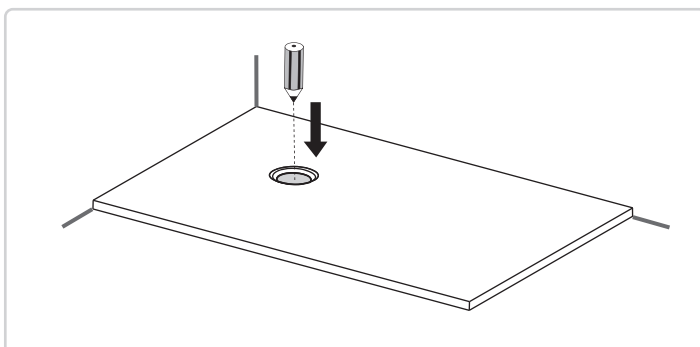

Montage

UNIQUE Duschwanne

1

2

3

4

5