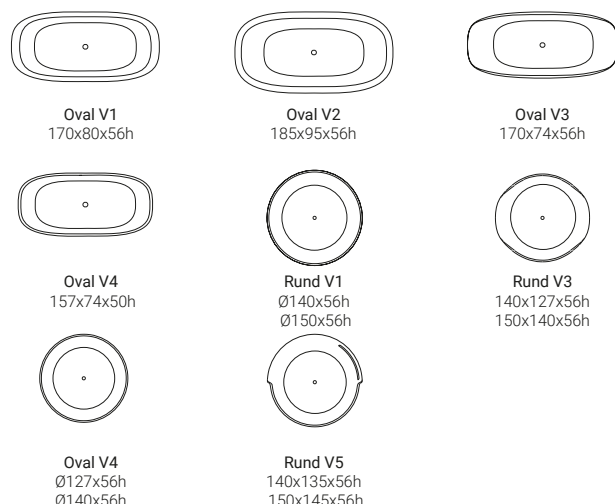

Beschreibung

Freistehende Badewanne aus Scene Solid Surface, einem kompakten Material auf der Basis von Harz und mineralischen Füllstoffen. Erhältlich in 8 Formaten, Kombinationsmöglichkeit mit Wandregalen oder Totem Regalen sowie verschiedenen Ausstattungsoptionen. Hergestellt in einer glatten Textur und in einer matten reinweißen Farbe, viele Möglichkeiten bei der Auswahl von Außenfarben.

Materialen und texturen

- **Scene®**
  Fortschrittliche feste Oberfläche, kompakt, homogen und kann in der Farbe Reinweiß matt wiederhergestellt werden
- **Glatt Scene®**

Modellen

Farben

Außenfarbe

Standard Basics

Standard Trends

Eigenschaften

- **CE**
  Kennzeichnung
- **Ohne Kieselsäure**
- **Temperaturhaltung**
- **Antibakteriell**
- **Kompakt Materialen**
- **Härte und Beständigkeit**
- **Schlagfestigkeit**
- **Kratzfestigkeit**
- **Keine Oberflächenporosität**
- **Keine Oberflächenporosität**
- **Keine Wasseraufnahme**
- **Chemische Beständigkeit**
- **Einfache Reinigung**
- **Angenehme Haptik**
- **Erneuerbare Oberfläche und Masse**
- **Beständigkeit gegen Temperaturschock**

Enthaltenes Material

- Ventile click-clack Ø 52 mm Chrom oder Weiß Scene®

Optionales Material

- Druck-Abfluss für Badewanne Ohne Überlauf
- Integriertem Überlauf
- Ausstattung: Cromotherapy / Air System / Cromotherapy + Air System
- Totem Hilfsschrank Das Totem Regal ist für dieses Gerät erforderlich und muss in Verbindung mit der Badewanne installiert werden. Formate Totem Hilfsschrank: 40x57h, 60x57h mit Regal, 40x80h, 60x80h mit Regal, 21x80h y 60x100h mit Rega
- Vorlochung für Armaturen (totem)
- Außenfarbe RAL/NCS für Badewanne
- Kopfstütze C12 Graphite oder Weiß
- Zubehörelemente: Armaturensockel 70x12h, 120x20h und 200x20h

Normativ

- Badewanne: **UNE-EN 14516:2017+A1:2019**