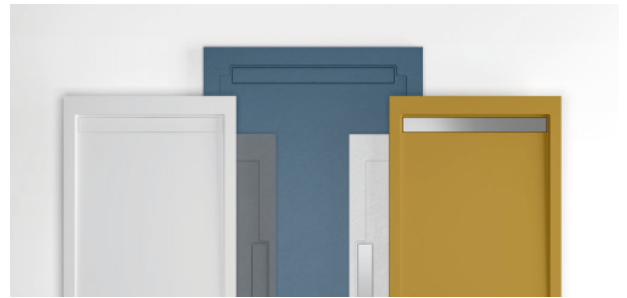

## Beschreibung

Duschwanne aus Scene® Solid Surface oder Kromat®, kompakten Materialien auf Basis von Harz und mineralischen Füllstoffen. Große Auswahl an Abmessungen mit Formaten bis zu 140 cm Breite und 210 cm Länge, Möglichkeit der Sonderanfertigung, Sonderformen, und anderen Optionen. Umfangreiche Auswahl an Standardfarben in mattem Finish und die Möglichkeit von Sonderfarben.

### Scene®

Fortschrittliche feste Oberfläche, kompakt, homogen und kann in der Farbe Reinweiß matt wiederhergestellt werden