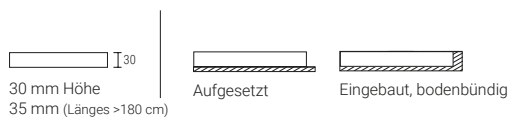

Installation und Kleber

Evakuierungsneigung zwischen 1,2% et 2,9% nach den Formaten

- Installation mit Zahnspachtel Zweikomponenten-Polyurethan-Klebstoff R2
- Installation mit Silikonichtstoff

(Klebstoffe angeboten von Hidrobox)

Materialien und texturen

Scene®

Fortschrittliche feste Oberfläche, kompakt, homogen und kann in der Farbe Reinweiß matt wiederhergestellt werden

Kromat®

Kompakte Verbindung auf Basis von Harzen und mineralischen Füllstoffen, 20 Standardfarben und Auswahlmöglichkeiten

Glatt

Scene® und Kromat®

Schiefer

Scene® und Kromat®

Ventile

Inox

Gleiche Farbe und Material wie der duschwanne

Eigenschaften

CE-Kennzeichnung

CTE zertifiziert

Ohne Kieselsäure

Keine innere Porosität

Verschiedene Modelle und Formen

Kundenspezifische Lieferung

Dry Feet system

Rutschfestigkeit

Angenehme Haptik

Antibakteriell

Einfache Reinigung

Chemische Beständigkeit

Erneuerbare Oberfläche und Masse

Kratzfestigkeit

Schlagfestigkeit

Beständigkeit gegen Temperaturschock

Farben

Scene®

Weiß

Kromat® Standard Basics

Bianco

Pietra

Beige

Cement

Graphite

Kromat® Standard Trends

Crema

Cappuccino

Terra

Brownie

Cotta

Golden

Sandstone

Blush

Ocean

Lake

Iron

Ombra

Dark liquen

Metropoli

Herbal

Kromat® Specials NCS / RAL

Enthaltenes Material

- Duschwanne Line X o Y
- Waagrechtes Ausgangsventil Viega 50 Domoplex
- Ablaufdeckel Edelstahl Inox
- Anti-Rutsch für Scene® (Schiefer) B (DIN 51097) | PN18 (XP P05-011)
- Kromat® (Glatt et Schiefer) C (DIN 51097) | PN24 (XP P05-011)
- Installations- und Wartungshandbuch.

Optionales Material

- Senkrechtes Ausgangsventil Viega 50 Domoplex
- Anti-Rutsch für Scene® Glatt ou Schiefer C (DIN 51097) | PN24 (XP P05-011)
- Dateien CAD, 2D und 3D

Normativ

- Duschwanne: EN 14527:2006+A1 2010 Duschkannen für den Hausgebrauch
- Ablassschraube: EN 274:2002. Zubehör für Sanitärartikel entleeren