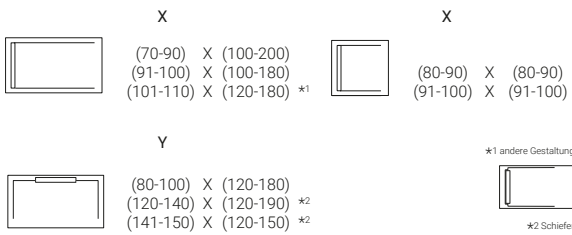

## Beschreibung

Duschwanne aus Scene® Solid Surface oder Kromat®, kompakten Materialien auf Basis von Harz und mineralischen Füllstoffen. Große Auswahl an Abmessungen mit Formaten bis zu 140 cm Breite und 210 cm Länge, Möglichkeit der Sonderanfertigung, Sonderformen, und anderen Optionen. Umfangreiche Auswahl an Standardfarben in mattem Finish und die Möglichkeit von Sonderfarben.

## Maße