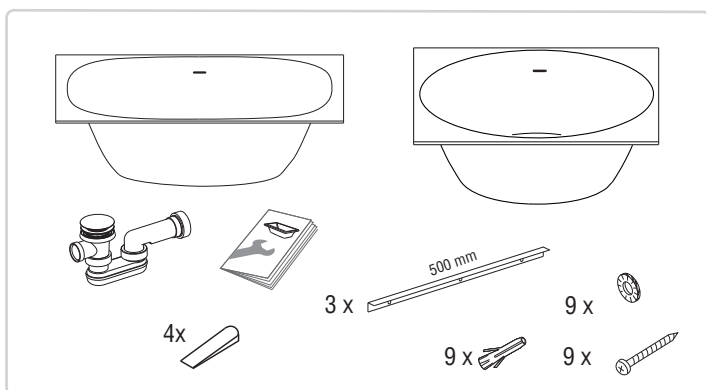

Istruzioni per l'installazione

1