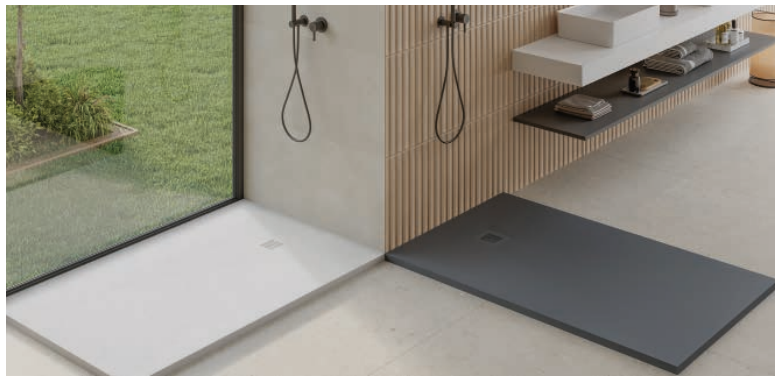

ONE

Piatto doccia realizzato in Kromat®, un materiale compatto a base di resine e cariche minerali. Ampia gamma di formati fino a 110 cm di larghezza e 200 di lunghezza. Vasta gamma di colori standard in finitura opaca.

Altezza 30 mm

Pendenza su piatto tra 1,5% e 2,8% (studiata in base al formato)