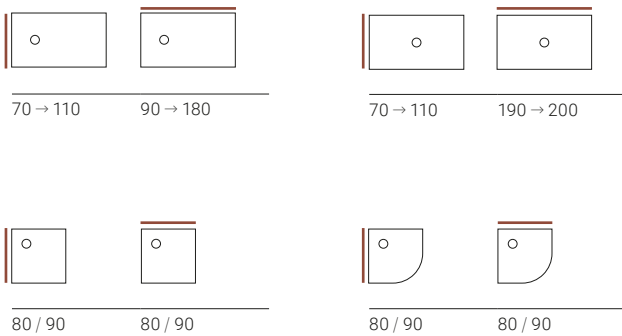

# ONE

Piatto doccia realizzato in Kromat®, un materiale compatto a base di resine e cariche minerali. Ampia gamma di formati fino a 110 cm di larghezza e 200 di lunghezza. Vasta gamma di colori standard in finitura opaca.

Altezza 30 mm

Pendenza su piatto tra 1,5% e 2,8% (studiata in base al formato)

## Forme e dimensioni