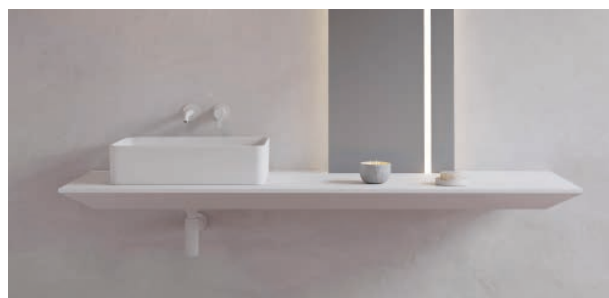

Descrizione

Consolle dal design unico e personalizzabile, realizzata in Scene® solid surface, un materiale compatto a base di resine e cariche minerali. Formati fino a 55 cm di larghezza e 201 di lunghezza con possibilità di su misura e forme speciali. Realizzata in texture liscia e colore bianco puro opaco.