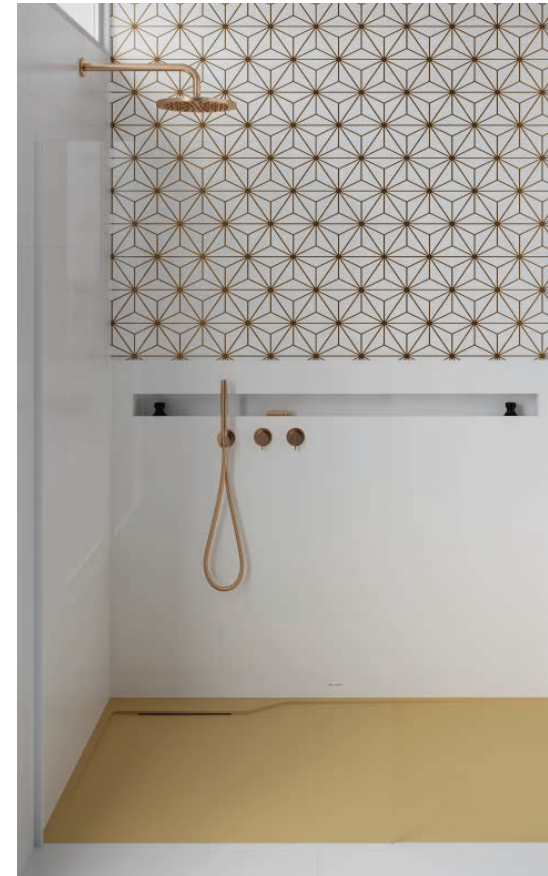

### FR Niches pour Panneaux muraux

Un complément parfait pour la zone de douche. Grâce à leur design sobre et pratique, les panneaux avec niche intégrée sont un élément de rangement idéal pour nos produits d'hygiène et pour les compléments permettant ainsi d'avoir un espace douche organisé. Il existe aussi la possibilité d'y intégrer la robinetterie. Fabriqués en Scene solid surface, leur couleur blanc pur s'assortit facilement avec le reste des éléments de la salle de bain.

Afin d'éviter la stagnation de l'eau dans leur intérieur, les panneaux muraux avec niche intégrée se présentent avec un écoulement sur le receveur situé dans la partie basse du panneau. **Les panneaux avec niche intégrée ont une esthétique uniforme, actuelle et pratique qui fait d'eux des éléments incontournables dans la conception de l'espace de douche**