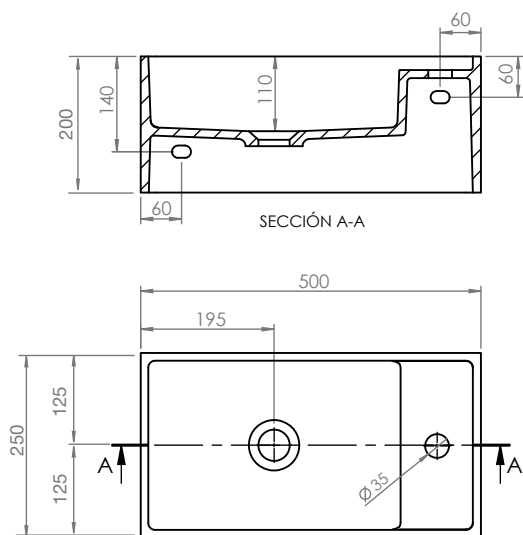

GUEST

hidrobox

GUEST L 22x40

GUEST R 22x40

GUEST L 25x50

GUEST R 25x50

GUEST L 30x70

GUEST R 30x70

GUEST

hidrobox

GUEST L 30x80

GUEST R 30x80

GUEST Ø 30

GUEST Ø 30 ANG

Montage

1

2

3

4

1

2

3

4

Montage

- 2 x
- 2 x
- 2 x

GUEST 25x50
Metallrahme 50

GUEST 30x70
Metallrahme 70

GUEST 30x80
Metallrahme 70

1

2

3