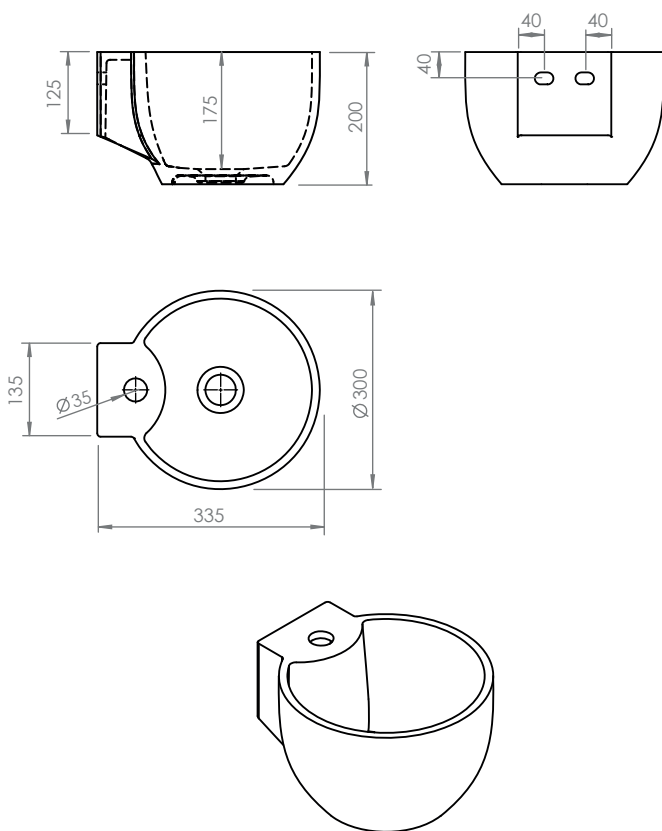

GUEST

hidrobox

GUEST L 22x40

GUEST R 22x40

GUEST L 25x50

GUEST R 25x50

GUEST L 30x70

GUEST R 30x70

GUEST

hidrobox

GUEST L 30x80

GUEST R 30x80

GUEST Ø 30

GUEST Ø 30 ANG

Montage

1

2

3

4

1

2

3

4

Montage

- 2 x
- 2 x
- 2 x

GUEST 25x50
Metallrahme 50

GUEST 30x70
Metallrahme 70

GUEST 30x80
Metallrahme 70

1

2

3