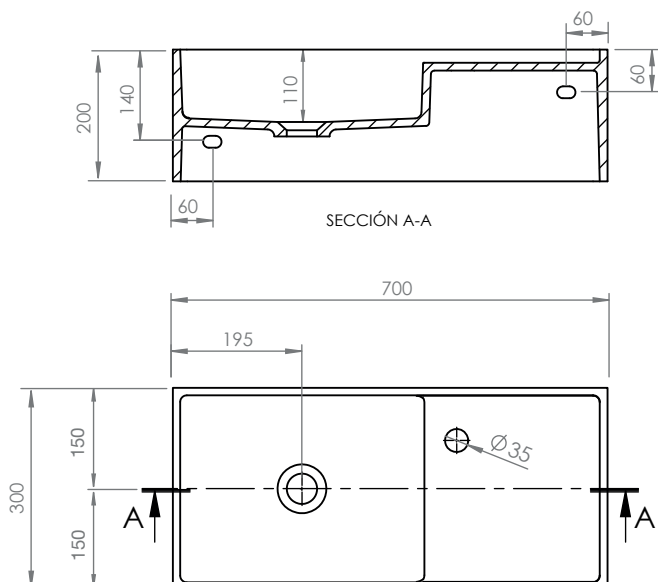

GUEST

hidrobox

GUEST L 22x40

GUEST R 22x40

GUEST L 25x50

GUEST R 25x50

GUEST L 30x70

GUEST R 30x70

GUEST

hidrobox

GUEST L 30x80

GUEST R 30x80

GUEST Ø 30

GUEST Ø 30 ANG

Montage

1

2

3

4

1

2

3

4

Montage

- 2 x
- 2 x
- 2 x

GUEST 25x50
Metallrahme 50

GUEST 30x70
Metallrahme 70

GUEST 30x80
Metallrahme 70

1

2

3