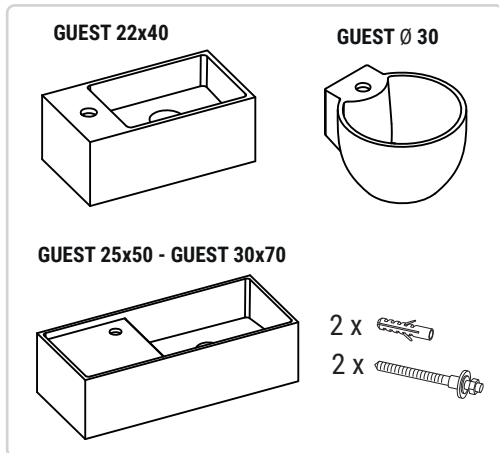

GUEST

hidrobox

GUEST L 22x40

GUEST R 22x40

GUEST L 25x50

GUEST R 25x50

GUEST L 30x70

GUEST R 30x70

GUEST

hidrobox

GUEST L 30x80

GUEST R 30x80

GUEST Ø 30

GUEST Ø 30 ANG

Montage

1