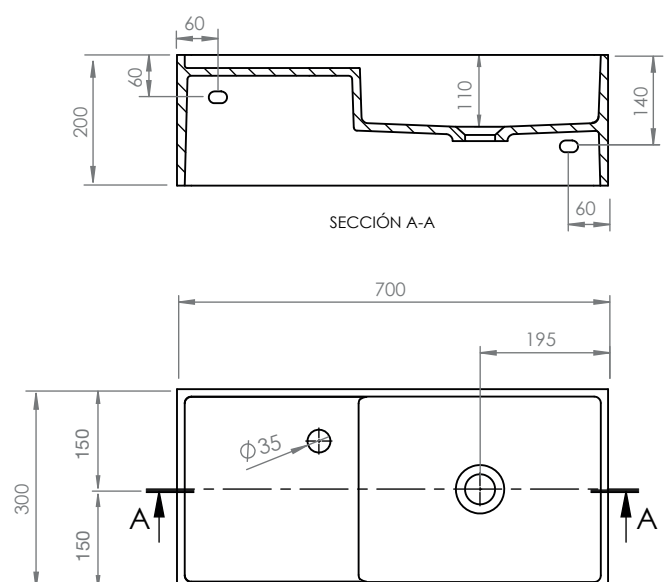

GUEST

hidrobox

GUEST L 22x40

GUEST R 22x40

GUEST L 25x50

GUEST R 25x50

GUEST L 30x70

GUEST R 30x70

GUEST

hidrobox

GUEST L 30x80

GUEST R 30x80

GUEST Ø 30

GUEST Ø 30 ANG

Montage

1

2

3

4

1

2

3

4

Montage

- 2 x
- 2 x
- 2 x

GUEST 25x50
Metallrahme 50

GUEST 30x70
Metallrahme 70

GUEST 30x80
Metallrahme 70

1

2

3