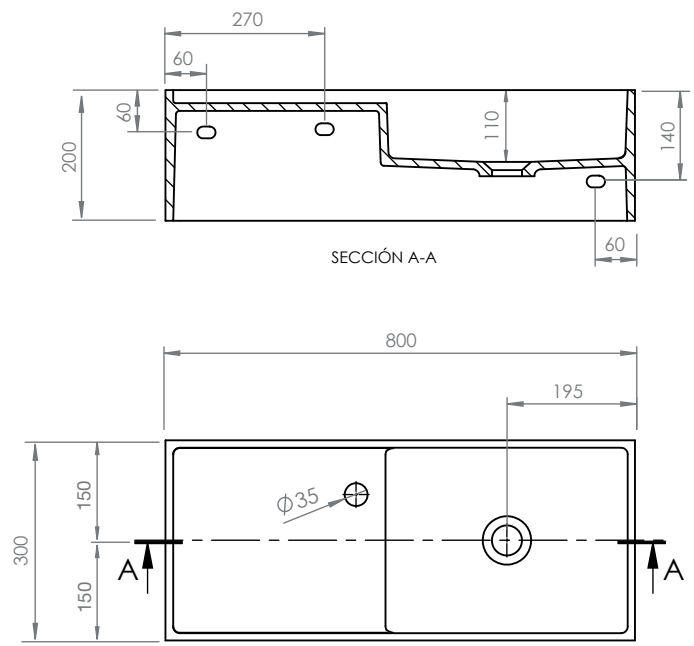

GUEST

hidrobox

GUEST L 22x40

GUEST R 22x40

GUEST L 25x50

GUEST R 25x50

GUEST L 30x70

GUEST R 30x70

GUEST

hidrobox

GUEST L 30x80

GUEST R 30x80

GUEST Ø 30

GUEST Ø 30 ANG

Montage

1

2

3

4

1

2

3

4

Montage

- 2 x
- 2 x
- 2 x

GUEST 25x50
Metallrahme 50

GUEST 30x70
Metallrahme 70

GUEST 30x80
Metallrahme 70

1

2

3