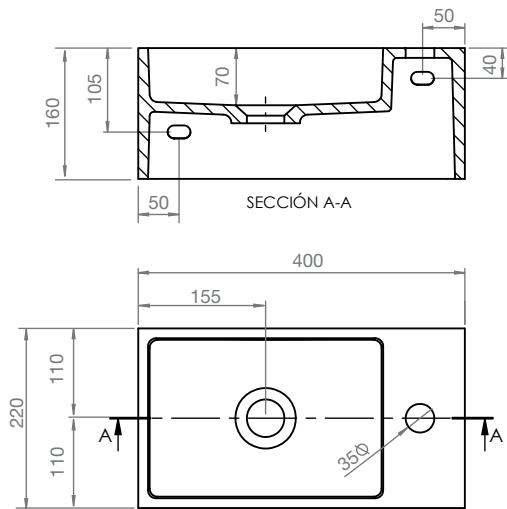

GUEST

hidrobox

GUEST L 22x40

GUEST R 22x40

GUEST L 25x50

GUEST R 25x50

GUEST L 30x70

GUEST R 30x70

GUEST

hidrobox

GUEST L 30x80

GUEST R 30x80

GUEST Ø 30

GUEST Ø 30 ANG

Montage

1

2

3

4

1

2

3

4

Montage