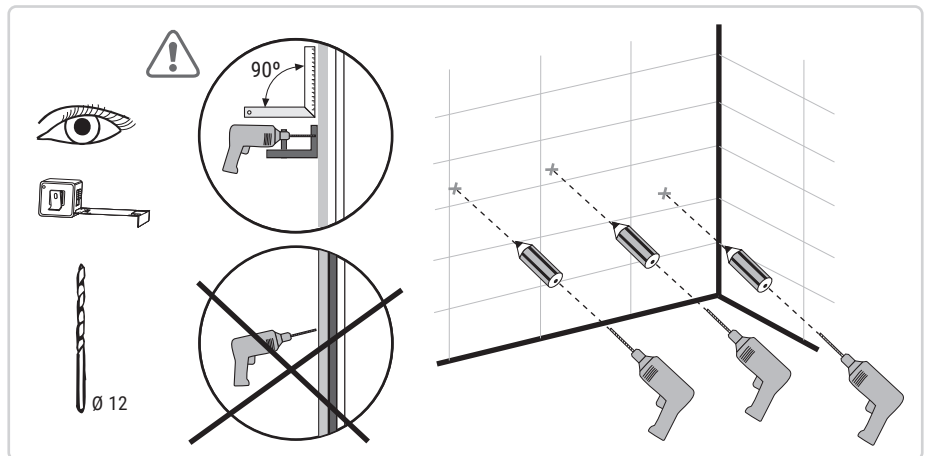

Montage

1

2

3

4

OPTIONALE METALLRAHMEN

50

- 2 x
- 2 x
- 2 x

70

- 2 x
- 2 x
- 2 x

GUEST 25x50
Metallrahme 50

GUEST 30x70
Metallrahme 70

GUEST 30x80
Metallrahme 70

1

2

3