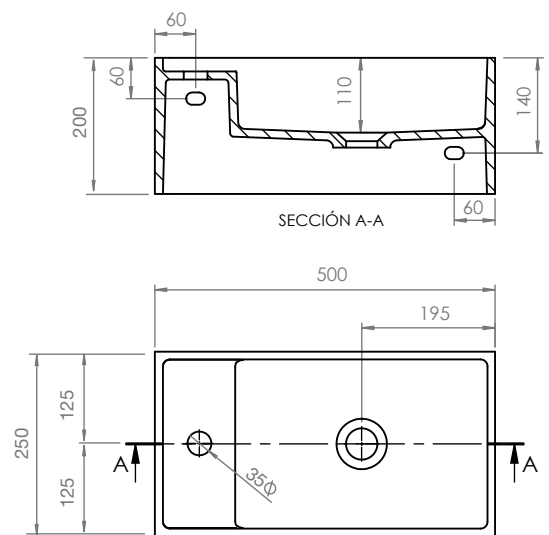

GUEST

hidrobox

GUEST L 22x40

GUEST R 22x40

GUEST L 25x50

GUEST R 25x50

GUEST L 30x70

GUEST R 30x70

GUEST

hidrobox

GUEST L 30x80

GUEST R 30x80

GUEST Ø 30

GUEST Ø 30 ANG

Montage

1

2

3

4

1

2

3

4

Montage

- 2 x
- 2 x
- 2 x

GUEST 25x50
Metallrahme 50

GUEST 30x70
Metallrahme 70

GUEST 30x80
Metallrahme 70

1

2

3