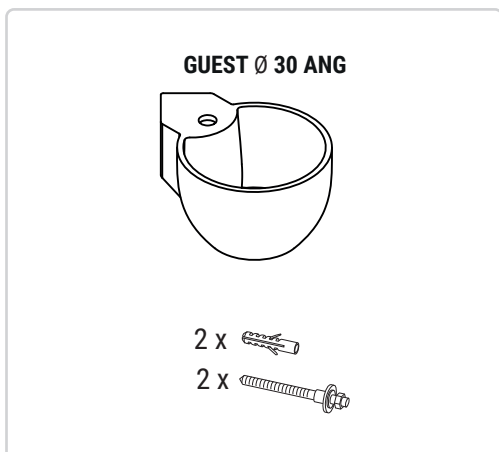

GUEST

hidrobox

GUEST L 30x80

GUEST R 30x80

GUEST Ø 30

GUEST Ø 30 ANG

Montage

1

2

3

4

1

2

3

4

Montage