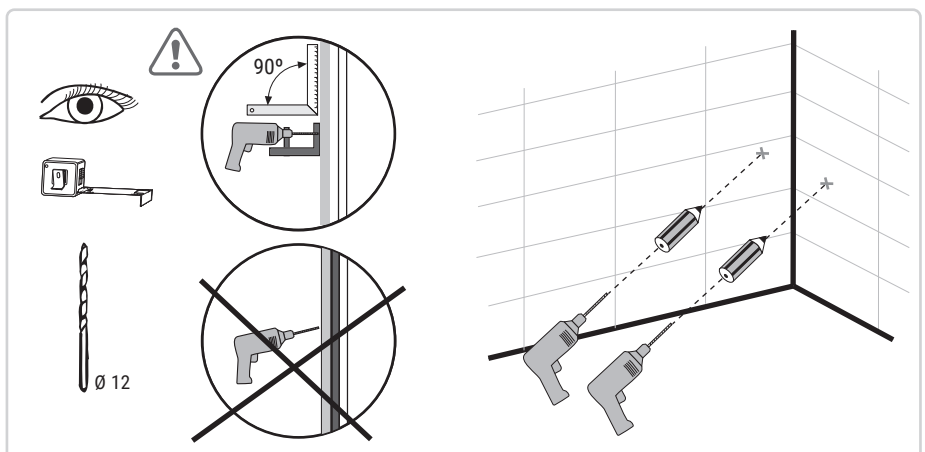

GUEST

hidrobox

GUEST L 30x80

GUEST R 30x80

GUEST Ø 30

GUEST Ø 30 ANG

Montage

1

2

3

4

1

2

3

4

Montage