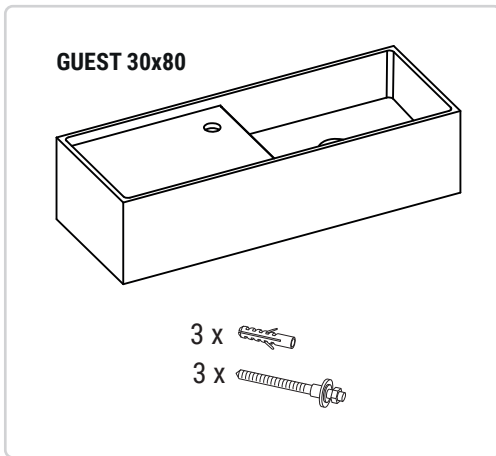

Montage

1

2

3

4

OPTIONALE METALLRAHMEN

50

- 2 x
- 2 x
- 2 x

70

- 2 x
- 2 x
- 2 x

GUEST 25x50
Metallrahme 50

GUEST 30x70
Metallrahme 70

GUEST 30x80
Metallrahme 70

1

2

3