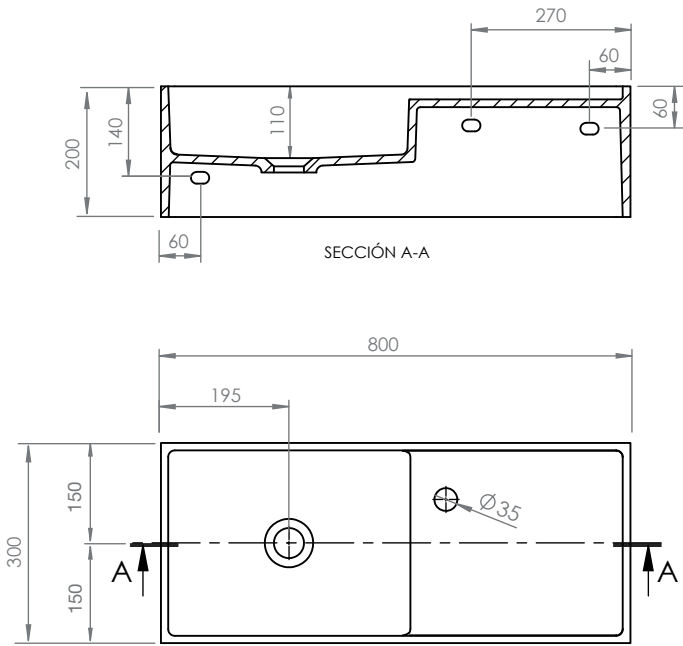

GUEST

hidrobox

GUEST L 22x40

GUEST R 22x40

GUEST L 25x50

GUEST R 25x50

GUEST L 30x70

GUEST R 30x70

GUEST

hidrobox

GUEST L 30x80

GUEST R 30x80

GUEST Ø 30

GUEST Ø 30 ANG

Montage

1

2

3

4

1

2

3

4

Montage

- 2 x
- 2 x
- 2 x

GUEST 25x50
Metallrahme 50

GUEST 30x70
Metallrahme 70

GUEST 30x80
Metallrahme 70

1

2

3