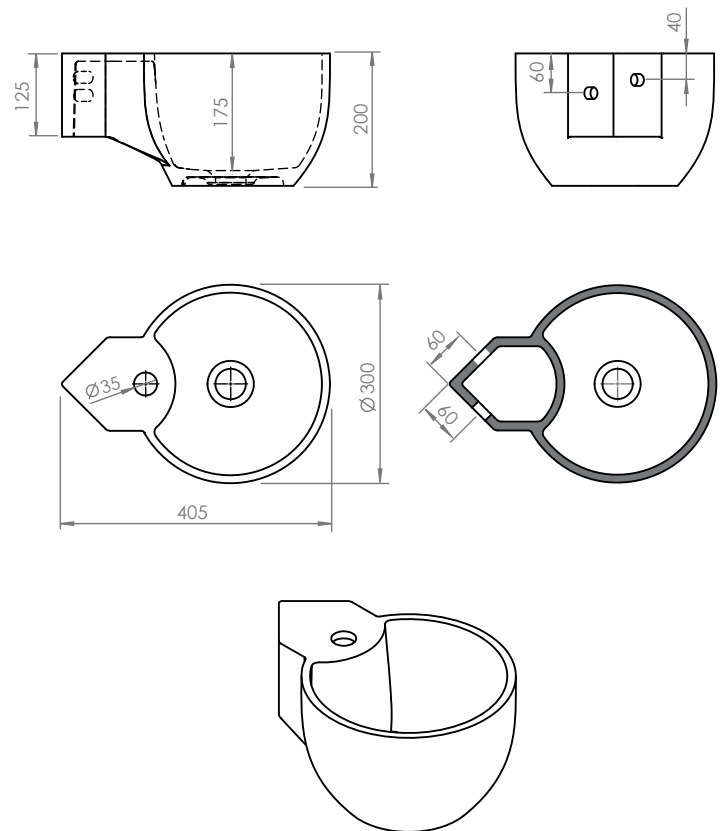

GUEST

hidrobox

GUEST L 22x40

GUEST R 22x40

GUEST L 25x50

GUEST R 25x50

GUEST L 30x70

GUEST R 30x70

GUEST

hidrobox

GUEST L 30x80

GUEST R 30x80

GUEST Ø 30

GUEST Ø 30 ANG

Montage

1

2

3

4

1

2

3

4

Montage

- 2 x
- 2 x
- 2 x

GUEST 25x50
Metallrahme 50

GUEST 30x70
Metallrahme 70

GUEST 30x80
Metallrahme 70

1

2

3