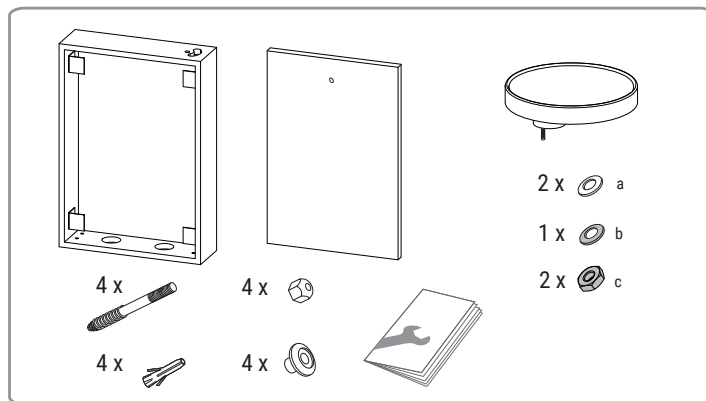

## Vorbereitung der montage

	40-62h	40-67h
A	620	670
B	520	570

Abmessungen in mm

Armaturen  
vorlochung

## Montage ohne Armatur

1

2

3