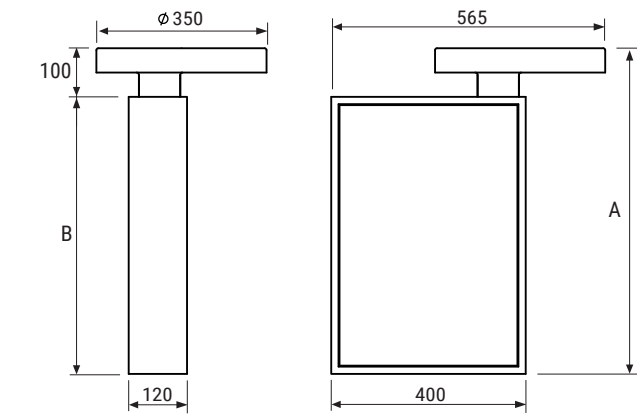

## Vorbereitung der montage

	40-62h	40-67h
A	620	670
B	520	570

Abmessungen in mm

Armaturen  
vorlochung