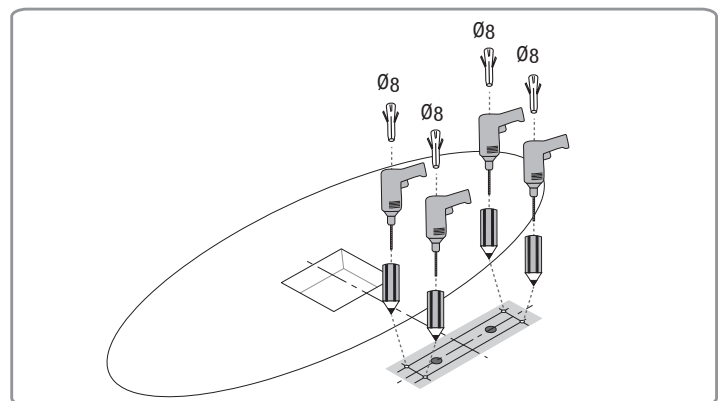

## Vorbereitung der montage

	40-62h	40-67h
A	620	670
B	520	570

Abmessungen in mm

Armaturen  
vorlochung

## Montage ohne Armatur

1

2

3