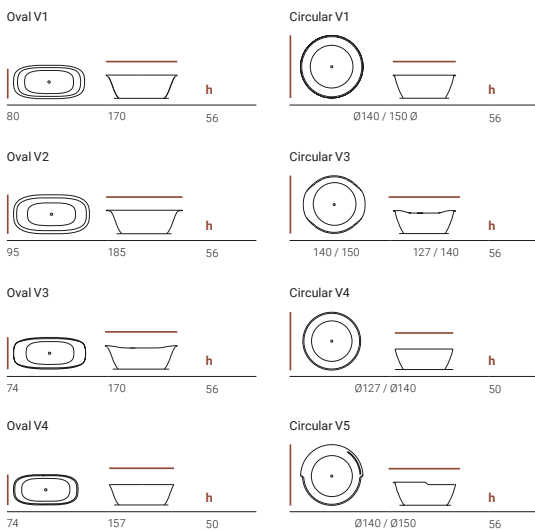

BETA ESSENTIAL

Freistehende Badewanne aus Scene® Solid Surface, einem kompakten Material auf Basis von Harzen und mineralischen Füllstoffen. Erhältlich in 12 Formaten, mit der Möglichkeit, es mit Wandregalen oder mit zusätzlichen Schränken zu ergänzen. Hergestellt in glatten und matten reinweißen Oberflächen, mit optionalen Außenfarben und jetzt in der Plus Color-Version mit einer großen Auswahl an Standard- und kundenspezifischen Farben.

Formen und Abmessungen

Materialien, Texturen und Farben

Eigenschaften

Optionales Material

Totems und Armaturensockel (option)

Enthaltenes Material

· Ablassschraube click-clack Ø 52 mm Chrom, Weiß Scene® oder Scene® Plus Colour