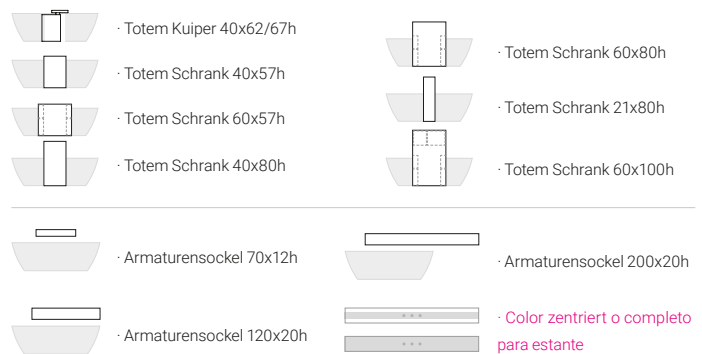

BETA ESSENTIAL

Freistehende Badewanne aus Scene® Solid Surface, einem kompakten Material auf Basis von Harzen und mineralischen Füllstoffen. Erhältlich in 12 Formaten, mit der Möglichkeit, es mit Wandregalen oder mit zusätzlichen Schränken zu ergänzen. Hergestellt in glatten und matten reinweißen Oberflächen, mit optionalen Außenfarben und jetzt in der Plus Color-Version mit einer großen Auswahl an Standard- und kundenspezifischen Farben.

Formen und Abmessungen

Materialien, Texturen und Farben

Eigenschaften

Optionales Material

Totems und Armaturensockel (option)

Enthaltenes Material

· Ablassschraube click-clack Ø 52 mm Chrom, Weiß Scene® oder Scene® Plus Colour