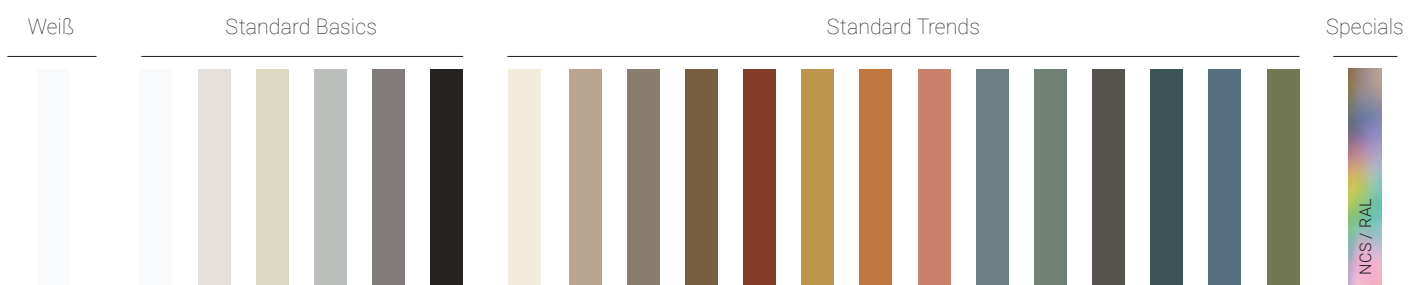

BETA ESSENTIAL

Freistehende Badewanne aus Scene® Solid Surface, einem kompakten Material auf Basis von Harzen und mineralischen Füllstoffen. Erhältlich in 12 Formaten, mit der Möglichkeit, es mit Wandregalen oder mit zusätzlichen Schränken zu ergänzen. Hergestellt in glatten und matten reinweißen Oberflächen, mit optionalen Außenfarben und jetzt in der Plus Color-Version mit einer großen Auswahl an Standard- und kundenspezifischen Farben.

Formen und Abmessungen

Materialien, Texturen und Farben

Eigenschaften

Optionales Material

Totems und Armaturensockel (option)

Enthaltenes Material

· Ablassschraube click-clack Ø 52 mm Chrom, Weiß Scene® oder Scene® Plus Colour