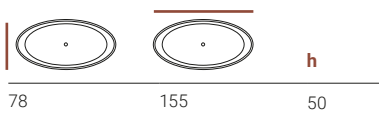

SPACE

Freistehende Badewanne aus Scene® Solid Surface, einem kompakten Material auf Basis von Harzen und mineralischen Füllstoffen. Erhältlich in drei Formaten, mit der Möglichkeit, es mit Wandregalen oder mit zusätzlichen Schränken zu ergänzen. Hergestellt in glatten und matten reinweißen Oberflächen, mit optionalen Außenfarben und jetzt in der Plus Color-Version mit einer großen Auswahl an Standard- und kundenspezifischen Farben.

Formen und Abmessungen

Materialien, Texturen und Farben

Scene®
Solid
Surface

Scene®
Plus
colours

Glatt | Scene

Weiß

Standard Basics

Standard Trends