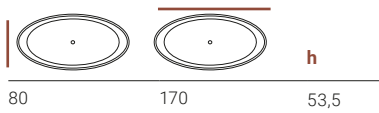

SPACE

Freistehende Badewanne aus Scene® Solid Surface, einem kompakten Material auf Basis von Harzen und mineralischen Füllstoffen. Erhältlich in drei Formaten, mit der Möglichkeit, es mit Wandregalen oder mit zusätzlichen Schränken zu ergänzen. Hergestellt in glatten und matten reinweißen Oberflächen, mit optionalen Außenfarben und jetzt in der Plus Color-Version mit einer großen Auswahl an Standard- und kundenspezifischen Farben.

Formen und Abmessungen

Materialien, Texturen und Farben

Scene®
Solid
Surface

Scene®
Plus
colours

Glatt | Scene

Weiß

Standard Basics

Standard Trends