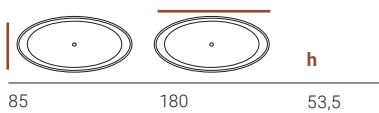

SPACE

Freistehende Badewanne aus Scene® Solid Surface, einem kompakten Material auf Basis von Harzen und mineralischen Füllstoffen. Erhältlich in drei Formaten, mit der Möglichkeit, es mit Wandregalen oder mit zusätzlichen Schränken zu ergänzen. Hergestellt in glatten und matten reinweißen Oberflächen, mit optionalen Außenfarben und jetzt in der Plus Color-Version mit einer großen Auswahl an Standard- und kundenspezifischen Farben.

Formen und Abmessungen

Materialien, Texturen und Farben

Scene®
Solid
Surface

Scene®
Plus
colours

Glatt | Scene

Weiß

Standard Basics

Standard Trends

Specials

Eigenschaften

Optionales Material

Totems und Armaturensockel (option)

Enthaltenes Material

· Ablassschraube click-clack Ø 52 mm Chrom, Weiß Scene® oder Scene® Plus Colour

Normativ

· Badewanne: UNE-EN 14516:2017+A1:2019