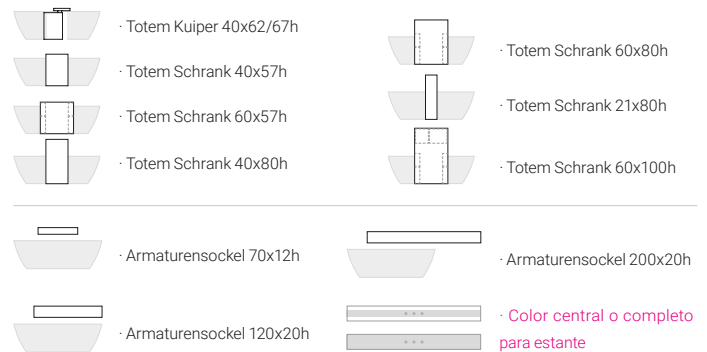

SPACE

Freistehende Badewanne aus Scene® Solid Surface, einem kompakten Material auf Basis von Harzen und mineralischen Füllstoffen. Erhältlich in drei Formaten, mit der Möglichkeit, es mit Wandregalen oder mit zusätzlichen Schränken zu ergänzen. Hergestellt in glatten und matten reinweißen Oberflächen, mit optionalen Außenfarben und jetzt in der Plus Color-Version mit einer großen Auswahl an Standard- und kundenspezifischen Farben.

Specials

Eigenschaften

Optionales Material

Totems und Armaturensockel (option)

Enthaltenes Material

· Ablassschraube click-clack Ø 52 mm Chrom, Weiß Scene® oder Scene® Plus Colour

Normativ

· Badewanne: UNE-EN 14516:2017+A1:2019