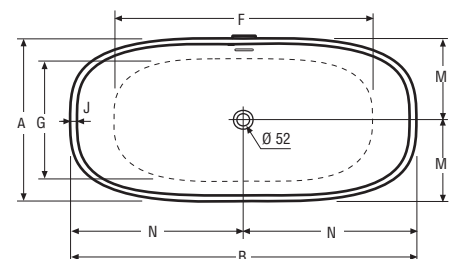

Pre-installation

Beta Essential Bathtub

BETA ESSENTIAL V1 170x80

A	800	E	70	I	95	N	850
B	1700	F	1180	J	55	P	15
C	560	G	525	L	1090		
D	470	H	80	M	400		

Units: mm

M	170x80 cm
C	300 L
V	1'17 m³
P	165 Kg

BETA ESSENTIAL V2 185x95

Units: mm

M	170x74 cm
C	251 L
V	1'17 m³
P	158 Kg

BETA ESSENTIAL V4 157x74

A	735	E	70	J	25
B	1570	F	1180	L	1090
C	500	G	525	M	367
D	410	H	60	N	785

Units: mm

M	157x74 cm
C	251 L
V	1'17 m³
P	153 Kg

Pre-installation

Beta Essential Bathtub

BETA ESSENTIAL V1 Ø140

A	1400	E	70	M	27
B	1400	H	80	N	700
C	560	I	1000	P	15
D	470	L	1310		

Units: mm

- M** Ø 140 cm
- C** 370 L
- V** 176 m³
- P** 238 Kg

BETA ESSENTIAL V3 127x140

A	1270	E	70	I	1000
B	1400	F	25	M	635
C	560	G	505	N	700
D	470	H	80	P	15

Units: mm

- M** 127x140 cm
- C** 350 L
- V** 176 m³
- P** 230 Kg

BETA ESSENTIAL V4 Ø140

A	1270	E	70	N	635
B	1270	F	25		
C	500	H	60		
D	410	I	1000		

Units: mm

- M** Ø127 cm
- C** 350 L
- V** 176 m³
- P** 223 Kg