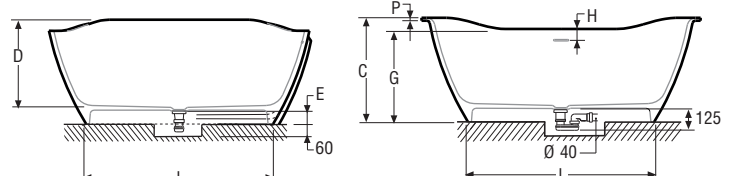

BETA ESSENTIAL V5 Ø140

A	1350	E	70	M	1275
B	1400	F	25	N	640
C	560	H	60	P	15
D	470	I	1000		

Units: mm

- M** Ø 140 cm
- C** 350 L
- V** 176 m³
- P** 229 Kg

Pre-installation

Beta Essential Bathtub

BETA ESSENTIAL V1 Ø150

A	1500	E	70	M	27
B	1500	H	80	N	750
C	560	I	1000	P	15
D	470	L	1445		

Units: mm

- M** Ø 150 cm
- C** 440 L
- V** 1'77 m³
- P** 240 Kg

BETA ESSENTIAL V3 150x140

A	1400	E	70	I	1000
B	1500	F	25	M	700
C	560	G	500	N	750
D	470	H	60	P	15

Units: mm

- M** 150x140 cm
- C** 384 L
- V** 1'77 m³
- P** 232 Kg

BETA ESSENTIAL V4 Ø140

A	1400	E	70	N	700
B	1400	F	25		
C	500	H	60		
D	410	I	1000		

Units: mm

- M** Ø140 cm
- C** 384 L
- V** 1'77 m³
- P** 225 Kg

BETA ESSENTIAL V5 Ø150

A	1450	E	70	M	1400
B	1500	F	25	N	700
C	560	H	60	P	15
D	470	I	1000		

Units: mm

- M** Ø 150 cm
- C** 384 L
- V** 1'77 m³
- P** 231 Kg

Installation

Beta Essential Bathtub

1

2