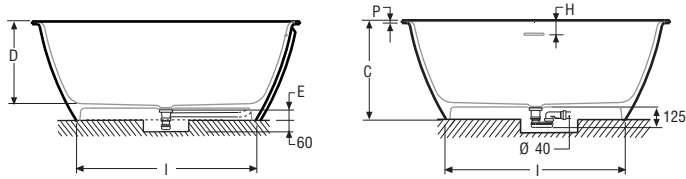

Units: mm

M	170x74 cm
C	251 L
V	1'17 m³
P	158 Kg

BETA ESSENTIAL V4 157x74

A	735	E	70	J	25
B	1570	F	1180	L	1090
C	500	G	525	M	367
D	410	H	60	N	785

Units: mm

M	157x74 cm
C	251 L
V	1'17 m³
P	153 Kg

Pre-installation

Beta Essential Bathtub

BETA ESSENTIAL V1 Ø140

A	1400	E	70	M	27
B	1400	H	80	N	700
C	560	I	1000	P	15
D	470	L	1310		

Units: mm

- M** Ø 140 cm
- C** 370 L
- V** 176 m³
- P** 238 Kg

BETA ESSENTIAL V3 127x140

A	1270	E	70	I	1000
B	1400	F	25	M	635
C	560	G	505	N	700
D	470	H	80	P	15

Units: mm

- M** 127x140 cm
- C** 350 L
- V** 176 m³
- P** 230 Kg

BETA ESSENTIAL V4 Ø140

A	1270	E	70	N	635
B	1270	F	25		
C	500	H	60		
D	410	I	1000		

Units: mm

- M** Ø127 cm
- C** 350 L
- V** 176 m³
- P** 223 Kg

BETA ESSENTIAL V5 Ø140

A	1350	E	70	M	1275
B	1400	F	25	N	640
C	560	H	60	P	15
D	470	I	1000		

Units: mm

- M** Ø 140 cm
- C** 350 L
- V** 176 m³
- P** 229 Kg

Pre-installation

Beta Essential Bathtub

BETA ESSENTIAL V1 Ø150