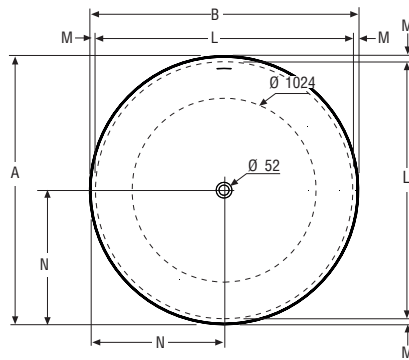

A	950	E	70	I	95	N	925
B	1850	F	1180	J	75	P	15
C	560	G	525	L	1090		
D	470	H	80	M	475		

Units: mm

M	185x95 cm
C	300 L
V	1'67 m³
P	194 Kg

BETA ESSENTIAL V3 170x74

A	735	E	70	I	410	N	850
B	1700	F	1180	J	25	P	15
C	560	G	525	L	1090		
D	470	H	60	M	367		

Units: mm

M	170x74 cm
C	251 L
V	1'17 m³
P	158 Kg

BETA ESSENTIAL V4 157x74

A	735	E	70	J	25
B	1570	F	1180	L	1090
C	500	G	525	M	367
D	410	H	60	N	785

Units: mm

M	157x74 cm
C	251 L
V	1'17 m³
P	153 Kg

Pre-installation

Beta Essential Bathtub

BETA ESSENTIAL V1 Ø140

A	1400	E	70	M	27
B	1400	H	80	N	700
C	560	I	1000	P	15
D	470	L	1310		

Units: mm

- M** Ø 140 cm
- C** 370 L
- V** 176 m³
- P** 238 Kg

BETA ESSENTIAL V3 127x140

A	1270	E	70	I	1000
B	1400	F	25	M	635
C	560	G	505	N	700
D	470	H	80	P	15

Units: mm

- M** 127x140 cm
- C** 350 L
- V** 176 m³
- P** 230 Kg

BETA ESSENTIAL V4 Ø140

A	1270	E	70	N	635
B	1270	F	25		
C	500	H	60		
D	410	I	1000		

Units: mm

- M** Ø127 cm
- C** 350 L
- V** 176 m³
- P** 223 Kg