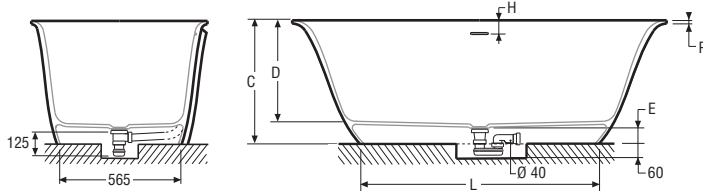

Pre-installation

Beta Essential Bathtub

BETA ESSENTIAL V1 170x80

A	800	E	70	I	95	N	850
B	1700	F	1180	J	55	P	15
C	560	G	525	L	1090		
D	470	H	80	M	400		

Units: mm

M	170x80 cm
C	300 L
V	1'17 m³
P	165 Kg

BETA ESSENTIAL V2 185x95

A	950	E	70	I	95	N	925
B	1850	F	1180	J	75	P	15
C	560	G	525	L	1090		
D	470	H	80	M	475		

Units: mm

M	185x95 cm
C	300 L
V	1'67 m³
P	194 Kg

BETA ESSENTIAL V3 170x74

A	735	E	70	I	410	N	850
B	1700	F	1180	J	25	P	15
C	560	G	525	L	1090		
D	470	H	60	M	367		

Beta Essential Bathtub

BETA ESSENTIAL V1 Ø140

A	1400	E	70	M	27
B	1400	H	80	N	700
C	560	I	1000	P	15
D	470	L	1310		

Units: mm

- M** Ø 140 cm
- C** 370 L
- V** 176 m³
- P** 238 Kg

BETA ESSENTIAL V3 127x140

A	1270	E	70	I	1000
B	1400	F	25	M	635
C	560	G	505	N	700
D	470	H	80	P	15

Units: mm

- M** 127x140 cm
- C** 350 L
- V** 176 m³
- P** 230 Kg

BETA ESSENTIAL V4 Ø140

A	1270	E	70	N	635
B	1270	F	25		
C	500	H	60		
D	410	I	1000		

Units: mm

- M** Ø127 cm
- C** 350 L
- V** 176 m³
- P** 223 Kg