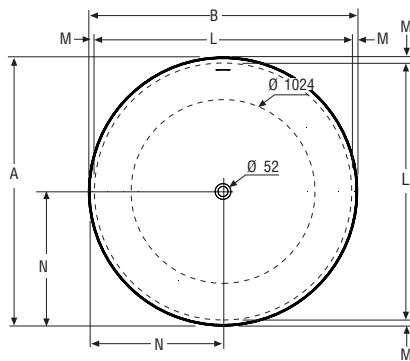

Units: mm

- M** 127x140 cm
- C** 350 L
- V** 176 m³
- P** 230 Kg

BETA ESSENTIAL V4 Ø140

A	1270	E	70	N	635
B	1270	F	25		
C	500	H	60		
D	410	I	1000		

Units: mm

- M** Ø127 cm
- C** 350 L
- V** 176 m³
- P** 223 Kg

BETA ESSENTIAL V5 Ø140

A	1350	E	70	M	1275
B	1400	F	25	N	640
C	560	H	60	P	15
D	470	I	1000		

Units: mm

- M** Ø 140 cm
- C** 350 L
- V** 176 m³
- P** 229 Kg

Pre-installation

Beta Essential Bathtub

BETA ESSENTIAL V1 Ø150

A	1500	E	70	M	27
B	1500	H	80	N	750
C	560	I	1000	P	15
D	470	L	1445		

Units: mm

- M** Ø 150 cm
- C** 440 L
- V** 1'77 m³
- P** 240 Kg

BETA ESSENTIAL V3 150x140

A	1400	E	70	I	1000
B	1500	F	25	M	700
C	560	G	500	N	750
D	470	H	60	P	15

Units: mm

- M** 150x140 cm
- C** 384 L
- V** 1'77 m³
- P** 232 Kg

BETA ESSENTIAL V4 Ø140

A	1400	E	70	N	700
B	1400	F	25		
C	500	H	60		
D	410	I	1000		

Units: mm

- M** Ø140 cm
- C** 384 L
- V** 1'77 m³
- P** 225 Kg