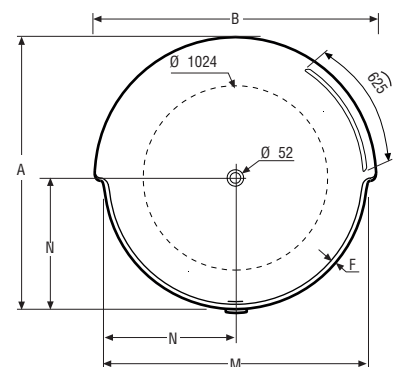

Beta Essential Bathtub

BETA ESSENTIAL V1 Ø140

A	1400	E	70	M	27
B	1400	H	80	N	700
C	560	I	1000	P	15
D	470	L	1310		

Units: mm

- M** Ø 140 cm
- C** 370 L
- V** 176 m³
- P** 238 Kg

BETA ESSENTIAL V3 127x140

A	1270	E	70	I	1000
B	1400	F	25	M	635
C	560	G	505	N	700
D	470	H	80	P	15

Units: mm

- M** 127x140 cm
- C** 350 L
- V** 176 m³
- P** 230 Kg

BETA ESSENTIAL V4 Ø140

A	1270	E	70	N	635
B	1270	F	25		
C	500	H	60		
D	410	I	1000		

Units: mm

- M** Ø127 cm
- C** 350 L
- V** 176 m³
- P** 223 Kg

BETA ESSENTIAL V5 Ø140

A	1350	E	70	M	1275
B	1400	F	25	N	640
C	560	H	60	P	15
D	470	I	1000		

Units: mm

- M** Ø 140 cm
- C** 350 L
- V** 176 m³
- P** 229 Kg

Pre-installation

Beta Essential Bathtub

BETA ESSENTIAL V1 Ø150

Units: mm

- M** 150x140 cm
- C** 384 L
- V** 1'77 m³
- P** 232 Kg

BETA ESSENTIAL V4 Ø140

A	1400	E	70	N	700
B	1400	F	25		
C	500	H	60		
D	410	I	1000		

Units: mm

- M** Ø140 cm
- C** 384 L
- V** 1'77 m³
- P** 225 Kg