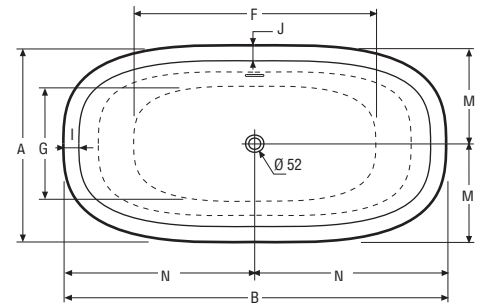

Pre-installation

Beta Essential Bathtub

BETA ESSENTIAL V1 170x80

A	800	E	70	I	95	N	850
B	1700	F	1180	J	55	P	15
C	560	G	525	L	1090		
D	470	H	80	M	400		

Units: mm

M	170x80 cm
C	300 L
V	1'17 m³
P	165 Kg

BETA ESSENTIAL V2 185x95

A	950	E	70	I	95	N	925
B	1850	F	1180	J	75	P	15
C	560	G	525	L	1090		
D	470	H	80	M	475		

Units: mm

M	185x95 cm
C	300 L
V	1'67 m³
P	194 Kg

BETA ESSENTIAL V3 170x74

A	735	E	70	I	410	N	850
B	1700	F	1180	J	25	P	15
C	560	G	525	L	1090		
D	470	H	60	M	367		

Beta Essential Bathtub

BETA ESSENTIAL V1 Ø140

A	1400	E	70	M	27
B	1400	H	80	N	700
C	560	I	1000	P	15
D	470	L	1310		

Units: mm

- M** Ø 140 cm
- C** 370 L
- V** 176 m³
- P** 238 Kg

BETA ESSENTIAL V3 127x140

A	1270	E	70	I	1000
B	1400	F	25	M	635
C	560	G	505	N	700
D	470	H	80	P	15

Units: mm

- M** 127x140 cm
- C** 350 L
- V** 176 m³
- P** 230 Kg

BETA ESSENTIAL V4 Ø140

A	1270	E	70	N	635
B	1270	F	25		
C	500	H	60		
D	410	I	1000		

Units: mm

- M** Ø127 cm
- C** 350 L
- V** 176 m³
- P** 223 Kg