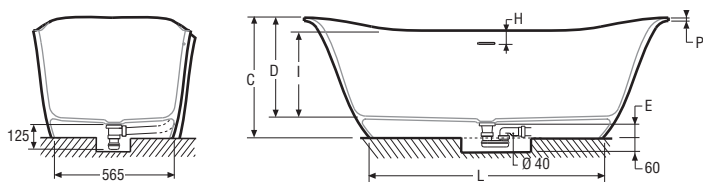

Pre-installation

Beta Essential Bathtub

BETA ESSENTIAL V1 170x80

A	800	E	70	I	95	N	850
B	1700	F	1180	J	55	P	15
C	560	G	525	L	1090		
D	470	H	80	M	400		

Units: mm

M	170x80 cm
C	300 L
V	1'17 m³
P	165 Kg

BETA ESSENTIAL V2 185x95

A	950	E	70	I	95	N	925
B	1850	F	1180	J	75	P	15
C	560	G	525	L	1090		
D	470	H	80	M	475		

Units: mm

M	185x95 cm
C	300 L
V	1'67 m³
P	194 Kg

BETA ESSENTIAL V3 170x74

A	735	E	70	I	410	N	850
B	1700	F	1180	J	25	P	15
C	560	G	525	L	1090		
D	470	H	60	M	367		

Units: mm

M	170x74 cm
C	251 L
V	1'17 m³
P	158 Kg

BETA ESSENTIAL V4 157x74

A	735	E	70	J	25
B	1570	F	1180	L	1090
C	500	G	525	M	367
D	410	H	60	N	785

Units: mm

M	157x74 cm
C	251 L
V	1'17 m³
P	153 Kg

Pre-installation

Beta Essential Bathtub

BETA ESSENTIAL V1 Ø140

A	1400	E	70	M	27
B	1400	H	80	N	700
C	560	I	1000	P	15
D	470	L	1310		

Units: mm

- M** Ø 140 cm
- C** 370 L
- V** 176 m³
- P** 238 Kg

BETA ESSENTIAL V3 127x140

A	1270	E	70	I	1000
B	1400	F	25	M	635
C	560	G	505	N	700
D	470	H	80	P	15