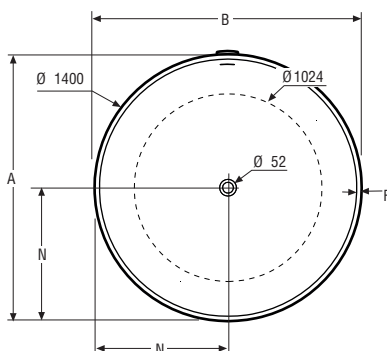

BETA ESSENTIAL V5 Ø140

A	1350	E	70	M	1275
B	1400	F	25	N	640
C	560	H	60	P	15
D	470	I	1000		

Units: mm

- M** Ø 140 cm
- C** 350 L
- V** 176 m³
- P** 229 Kg

Pre-installation

Beta Essential Bathtub

BETA ESSENTIAL V1 Ø150

A	1500	E	70	M	27
B	1500	H	80	N	750
C	560	I	1000	P	15
D	470	L	1445		

Units: mm

- M** Ø 150 cm
- C** 440 L
- V** 1'77 m³
- P** 240 Kg

BETA ESSENTIAL V3 150x140

A	1400	E	70	I	1000
B	1500	F	25	M	700
C	560	G	500	N	750
D	470	H	60	P	15

Units: mm

- M** 150x140 cm
- C** 384 L
- V** 1'77 m³
- P** 232 Kg

BETA ESSENTIAL V4 Ø140

A	1400	E	70	N	700
B	1400	F	25		
C	500	H	60		
D	410	I	1000		

Units: mm

- M** Ø140 cm
- C** 384 L
- V** 1'77 m³
- P** 225 Kg

BETA ESSENTIAL V5 Ø150

A	1450	E	70	M	1400
B	1500	F	25	N	700
C	560	H	60	P	15
D	470	I	1000		

Units: mm

- M** Ø 150 cm
- C** 384 L
- V** 1'77 m³
- P** 231 Kg

Installation

Beta Essential Bathtub

1

2