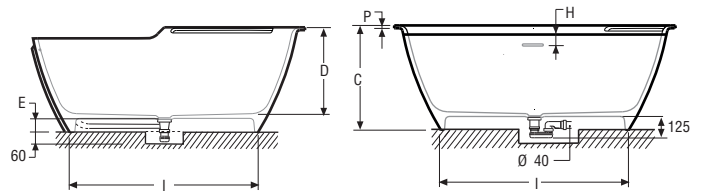

Beta Essential Bathtub

BETA ESSENTIAL V1 Ø140

A	1400	E	70	M	27
B	1400	H	80	N	700
C	560	I	1000	P	15
D	470	L	1310		

Units: mm

- M** Ø 140 cm
- C** 370 L
- V** 176 m³
- P** 238 Kg

BETA ESSENTIAL V3 127x140

A	1270	E	70	I	1000
B	1400	F	25	M	635
C	560	G	505	N	700
D	470	H	80	P	15

Units: mm

- M** 127x140 cm
- C** 350 L
- V** 176 m³
- P** 230 Kg

BETA ESSENTIAL V4 Ø140

A	1270	E	70	N	635
B	1270	F	25		
C	500	H	60		
D	410	I	1000		

Units: mm

- M** Ø127 cm
- C** 350 L
- V** 176 m³
- P** 223 Kg

BETA ESSENTIAL V5 Ø140

A	1350	E	70	M	1275
B	1400	F	25	N	640
C	560	H	60	P	15
D	470	I	1000		

Units: mm

- M** Ø 140 cm
- C** 350 L
- V** 176 m³
- P** 229 Kg

Pre-installation

Beta Essential Bathtub

BETA ESSENTIAL V1 Ø150

A	1500	E	70	M	27
B	1500	H	80	N	750
C	560	I	1000	P	15
D	470	L	1445		

Units: mm

- M** Ø 150 cm
- C** 440 L
- V** 1'77 m³
- P** 240 Kg

BETA ESSENTIAL V3 150x140

A	1400	E	70	I	1000
B	1500	F	25	M	700
C	560	G	500	N	750
D	470	H	60	P	15