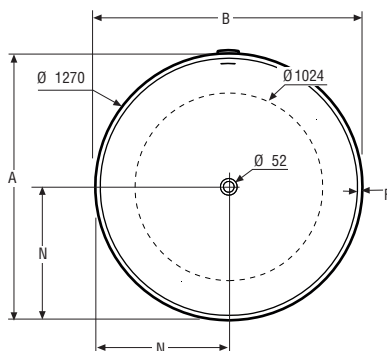

Beta Essential Bathtub

BETA ESSENTIAL V1 Ø140

A	1400	E	70	M	27
B	1400	H	80	N	700
C	560	I	1000	P	15
D	470	L	1310		

Units: mm

- M** Ø 140 cm
- C** 370 L
- V** 176 m³
- P** 238 Kg

BETA ESSENTIAL V3 127x140

A	1270	E	70	I	1000
B	1400	F	25	M	635
C	560	G	505	N	700
D	470	H	80	P	15

Units: mm

- M** 127x140 cm
- C** 350 L
- V** 176 m³
- P** 230 Kg

BETA ESSENTIAL V4 Ø140

A	1270	E	70	N	635
B	1270	F	25		
C	500	H	60		
D	410	I	1000		

Units: mm

- M** Ø127 cm
- C** 350 L
- V** 176 m³
- P** 223 Kg

BETA ESSENTIAL V5 Ø140

A	1350	E	70	M	1275
B	1400	F	25	N	640
C	560	H	60	P	15
D	470	I	1000		

Units: mm

- M** Ø 140 cm
- C** 350 L
- V** 176 m³
- P** 229 Kg

Pre-installation

Beta Essential Bathtub

BETA ESSENTIAL V1 Ø150

Units: mm

- M** 150x140 cm
- C** 384 L
- V** 1'77 m³
- P** 232 Kg

BETA ESSENTIAL V4 Ø140

A	1400	E	70	N	700
B	1400	F	25		
C	500	H	60		
D	410	I	1000		

Units: mm

- M** Ø140 cm
- C** 384 L
- V** 1'77 m³
- P** 225 Kg