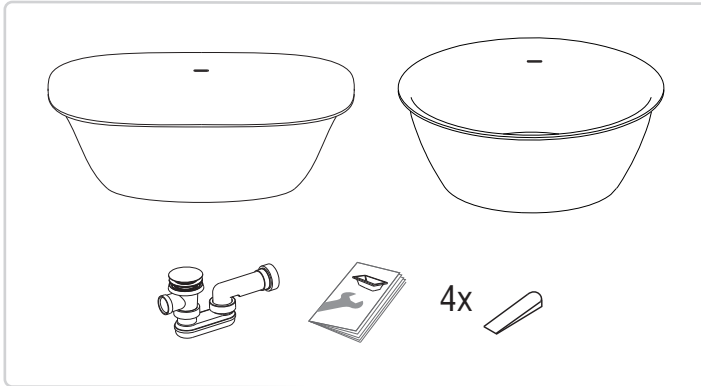

Units: mm

- M** 150x140 cm
- C** 384 L
- V** 1'77 m³
- P** 232 Kg

BETA ESSENTIAL V4 Ø140

A	1400	E	70	N	700
B	1400	F	25		
C	500	H	60		
D	410	I	1000		

Units: mm

- M** Ø140 cm
- C** 384 L
- V** 1'77 m³
- P** 225 Kg

BETA ESSENTIAL V5 Ø150

A	1450	E	70	M	1400
B	1500	F	25	N	700
C	560	H	60	P	15
D	470	I	1000		

Units: mm

- M** Ø 150 cm
- C** 384 L
- V** 1'77 m³
- P** 231 Kg

Installation

Beta Essential Bathtub

1

2