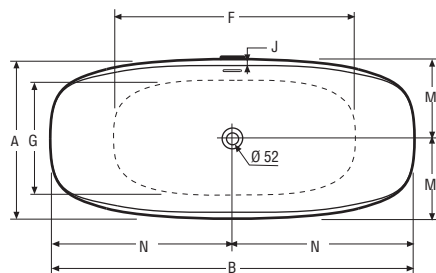

Pre-installation

Beta Essential Bathtub

BETA ESSENTIAL V1 170x80

A	800	E	70	I	95	N	850
B	1700	F	1180	J	55	P	15
C	560	G	525	L	1090		
D	470	H	80	M	400		

Units: mm

M	170x80 cm
C	300 L
V	1'17 m³
P	165 Kg

BETA ESSENTIAL V2 185x95

A	950	E	70	I	95	N	925
B	1850	F	1180	J	75	P	15
C	560	G	525	L	1090		
D	470	H	80	M	475		

Units: mm

M	185x95 cm
C	300 L
V	1'67 m³
P	194 Kg

BETA ESSENTIAL V3 170x74

A	735	E	70	I	410	N	850
B	1700	F	1180	J	25	P	15
C	560	G	525	L	1090		
D	470	H	60	M	367		

Units: mm

M	170x74 cm
C	251 L
V	1'17 m³
P	158 Kg

BETA ESSENTIAL V4 157x74

A	735	E	70	J	25
B	1570	F	1180	L	1090
C	500	G	525	M	367
D	410	H	60	N	785

Units: mm

M	157x74 cm
C	251 L
V	1'17 m³
P	153 Kg

Pre-installation

Beta Essential Bathtub

BETA ESSENTIAL V1 Ø140

A	1400	E	70	M	27
B	1400	H	80	N	700
C	560	I	1000	P	15
D	470	L	1310		

Units: mm

- M** Ø 140 cm
- C** 370 L
- V** 176 m³
- P** 238 Kg

BETA ESSENTIAL V3 127x140

A	1270	E	70	I	1000
B	1400	F	25	M	635
C	560	G	505	N	700
D	470	H	80	P	15