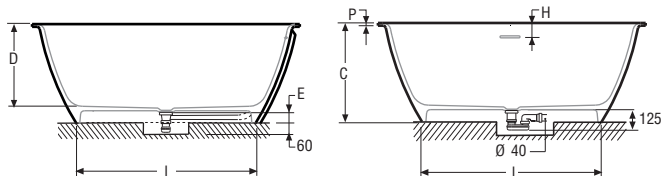

Units: mm

- M** 127x140 cm
- C** 350 L
- V** 176 m³
- P** 230 Kg

BETA ESSENTIAL V4 Ø140

A	1270	E	70	N	635
B	1270	F	25		
C	500	H	60		
D	410	I	1000		

Units: mm

- M** Ø127 cm
- C** 350 L
- V** 176 m³
- P** 223 Kg

BETA ESSENTIAL V5 Ø140

A	1350	E	70	M	1275
B	1400	F	25	N	640
C	560	H	60	P	15
D	470	I	1000		

Units: mm

- M** Ø 140 cm
- C** 350 L
- V** 176 m³
- P** 229 Kg

Pre-installation

Beta Essential Bathtub

BETA ESSENTIAL V1 Ø150

A	1500	E	70	M	27
B	1500	H	80	N	750
C	560	I	1000	P	15
D	470	L	1445		

Units: mm

- M** Ø 150 cm
- C** 440 L
- V** 1'77 m³
- P** 240 Kg

BETA ESSENTIAL V3 150x140

A	1400	E	70	I	1000
B	1500	F	25	M	700
C	560	G	500	N	750
D	470	H	60	P	15

Units: mm

- M** 150x140 cm
- C** 384 L
- V** 1'77 m³
- P** 232 Kg

BETA ESSENTIAL V4 Ø140

A	1400	E	70	N	700
B	1400	F	25		
C	500	H	60		
D	410	I	1000		

Units: mm

- M** Ø140 cm
- C** 384 L
- V** 1'77 m³
- P** 225 Kg