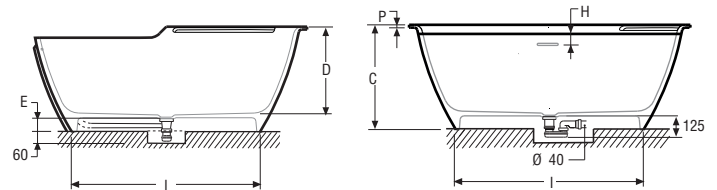

BETA ESSENTIAL V5 Ø140

A	1350	E	70	M	1275
B	1400	F	25	N	640
C	560	H	60	P	15
D	470	I	1000		

Units: mm

- M** Ø 140 cm
- C** 350 L
- V** 176 m³
- P** 229 Kg

Pre-installation

Beta Essential Bathtub

BETA ESSENTIAL V1 Ø150

A	1500	E	70	M	27
B	1500	H	80	N	750
C	560	I	1000	P	15
D	470	L	1445		

Units: mm

- M** Ø 150 cm
- C** 440 L
- V** 1'77 m³
- P** 240 Kg

BETA ESSENTIAL V3 150x140

A	1400	E	70	I	1000
B	1500	F	25	M	700
C	560	G	500	N	750
D	470	H	60	P	15

Units: mm

- M** 150x140 cm
- C** 384 L
- V** 1'77 m³
- P** 232 Kg

BETA ESSENTIAL V4 Ø140

A	1400	E	70	N	700
B	1400	F	25		
C	500	H	60		
D	410	I	1000		

Units: mm

- M** Ø140 cm
- C** 384 L
- V** 1'77 m³
- P** 225 Kg

BETA ESSENTIAL V5 Ø150

A	1450	E	70	M	1400
B	1500	F	25	N	700
C	560	H	60	P	15
D	470	I	1000		

Units: mm

- M** Ø 150 cm
- C** 384 L
- V** 1'77 m³
- P** 231 Kg

Installation

Beta Essential Bathtub

1

2