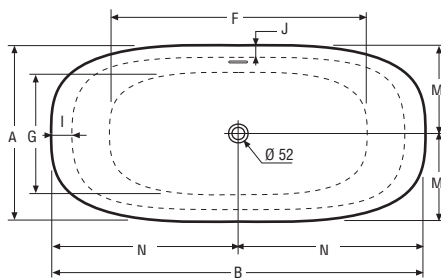

Pre-installation

Beta Essential Bathtub

BETA ESSENTIAL V1 170x80

A	800	E	70	I	95	N	850
B	1700	F	1180	J	55	P	15
C	560	G	525	L	1090		
D	470	H	80	M	400		

Units: mm

M	170x80 cm
C	300 L
V	1'17 m³
P	165 Kg

BETA ESSENTIAL V2 185x95

A	950	E	70	I	95	N	925
B	1850	F	1180	J	75	P	15
C	560	G	525	L	1090		
D	470	H	80	M	475		

Units: mm

M	185x95 cm
C	300 L
V	1'67 m³
P	194 Kg

BETA ESSENTIAL V3 170x74

A	735	E	70	I	410	N	850
B	1700	F	1180	J	25	P	15
C	560	G	525	L	1090		
D	470	H	60	M	367		

Beta Essential Bathtub

BETA ESSENTIAL V1 Ø140

A	1400	E	70	M	27
B	1400	H	80	N	700
C	560	I	1000	P	15
D	470	L	1310		

Units: mm

- M** Ø 140 cm
- C** 370 L
- V** 176 m³
- P** 238 Kg

BETA ESSENTIAL V3 127x140

A	1270	E	70	I	1000
B	1400	F	25	M	635
C	560	G	505	N	700
D	470	H	80	P	15

Units: mm

- M** 127x140 cm
- C** 350 L
- V** 176 m³
- P** 230 Kg

BETA ESSENTIAL V4 Ø140

A	1270	E	70	N	635
B	1270	F	25		
C	500	H	60		
D	410	I	1000		

Units: mm

- M** Ø127 cm
- C** 350 L
- V** 176 m³
- P** 223 Kg