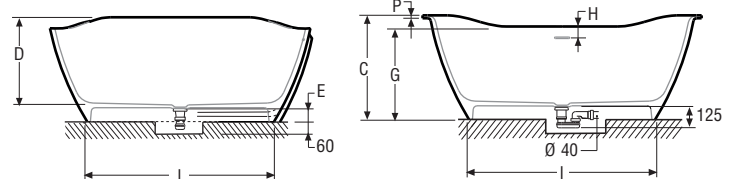

Units: mm

M	170x74 cm
C	251 L
V	1'17 m³
P	158 Kg

BETA ESSENTIAL V4 157x74

A	735	E	70	J	25
B	1570	F	1180	L	1090
C	500	G	525	M	367
D	410	H	60	N	785

Units: mm

M	157x74 cm
C	251 L
V	1'17 m³
P	153 Kg

Pre-installation

Beta Essential Bathtub

BETA ESSENTIAL V1 Ø140

A	1400	E	70	M	27
B	1400	H	80	N	700
C	560	I	1000	P	15
D	470	L	1310		

Units: mm

- M** Ø 140 cm
- C** 370 L
- V** 176 m³
- P** 238 Kg

BETA ESSENTIAL V3 127x140

A	1270	E	70	I	1000
B	1400	F	25	M	635
C	560	G	505	N	700
D	470	H	80	P	15

Units: mm

- M** 127x140 cm
- C** 350 L
- V** 176 m³
- P** 230 Kg

BETA ESSENTIAL V4 Ø140

A	1270	E	70	N	635
B	1270	F	25		
C	500	H	60		
D	410	I	1000		

Units: mm

- M** Ø127 cm
- C** 350 L
- V** 176 m³
- P** 223 Kg

BETA ESSENTIAL V5 Ø140

A	1350	E	70	M	1275
B	1400	F	25	N	640
C	560	H	60	P	15
D	470	I	1000		

Units: mm

- M** Ø 140 cm
- C** 350 L
- V** 176 m³
- P** 229 Kg

Pre-installation

Beta Essential Bathtub

BETA ESSENTIAL V1 Ø150