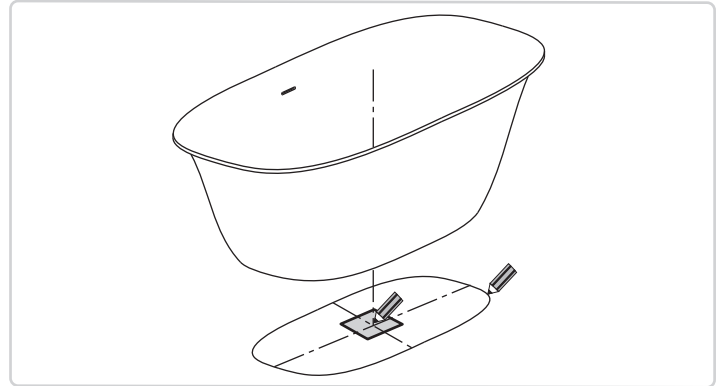

Units: mm

- M** 150x140 cm
- C** 384 L
- V** 1'77 m³
- P** 232 Kg

BETA ESSENTIAL V4 Ø140

A	1400	E	70	N	700
B	1400	F	25		
C	500	H	60		
D	410	I	1000		

Units: mm

- M** Ø140 cm
- C** 384 L
- V** 1'77 m³
- P** 225 Kg

BETA ESSENTIAL V5 Ø150

A	1450	E	70	M	1400
B	1500	F	25	N	700
C	560	H	60	P	15
D	470	I	1000		

Units: mm

- M** Ø 150 cm
- C** 384 L
- V** 1'77 m³
- P** 231 Kg

Installation

Beta Essential Bathtub

1

2