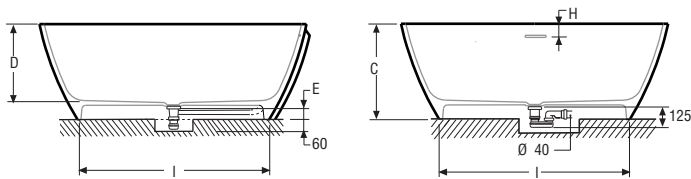

Beta Essential Bathtub

BETA ESSENTIAL V1 Ø140

A	1400	E	70	M	27
B	1400	H	80	N	700
C	560	I	1000	P	15
D	470	L	1310		

Units: mm

- M** Ø 140 cm
- C** 370 L
- V** 176 m³
- P** 238 Kg

BETA ESSENTIAL V3 127x140

A	1270	E	70	I	1000
B	1400	F	25	M	635
C	560	G	505	N	700
D	470	H	80	P	15

Units: mm

- M** 127x140 cm
- C** 350 L
- V** 176 m³
- P** 230 Kg

BETA ESSENTIAL V4 Ø140

A	1270	E	70	N	635
B	1270	F	25		
C	500	H	60		
D	410	I	1000		

Units: mm

- M** Ø127 cm
- C** 350 L
- V** 176 m³
- P** 223 Kg

BETA ESSENTIAL V5 Ø140

A	1350	E	70	M	1275
B	1400	F	25	N	640
C	560	H	60	P	15
D	470	I	1000		

Units: mm

- M** Ø 140 cm
- C** 350 L
- V** 176 m³
- P** 229 Kg

Pre-installation

Beta Essential Bathtub

BETA ESSENTIAL V1 Ø150

A	1500	E	70	M	27
B	1500	H	80	N	750
C	560	I	1000	P	15
D	470	L	1445		

Units: mm

- M** Ø 150 cm
- C** 440 L
- V** 1'77 m³
- P** 240 Kg

BETA ESSENTIAL V3 150x140

A	1400	E	70	I	1000
B	1500	F	25	M	700
C	560	G	500	N	750
D	470	H	60	P	15