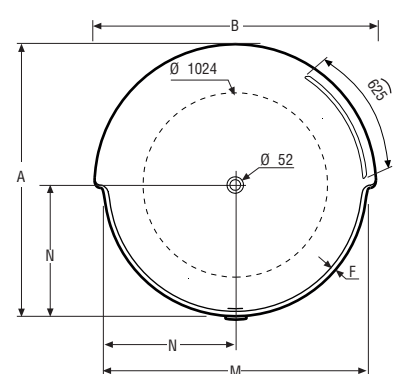

BETA ESSENTIAL V5 Ø140

A	1350	E	70	M	1275
B	1400	F	25	N	640
C	560	H	60	P	15
D	470	I	1000		

Units: mm

- M** Ø 140 cm
- C** 350 L
- V** 176 m³
- P** 229 Kg

Pre-installation

Beta Essential Bathtub

BETA ESSENTIAL V1 Ø150

A	1500	E	70	M	27
B	1500	H	80	N	750
C	560	I	1000	P	15
D	470	L	1445		

Units: mm

- M** Ø 150 cm
- C** 440 L
- V** 1'77 m³
- P** 240 Kg

BETA ESSENTIAL V3 150x140

A	1400	E	70	I	1000
B	1500	F	25	M	700
C	560	G	500	N	750
D	470	H	60	P	15

Units: mm

- M** 150x140 cm
- C** 384 L
- V** 1'77 m³
- P** 232 Kg

BETA ESSENTIAL V4 Ø140

A	1400	E	70	N	700
B	1400	F	25		
C	500	H	60		
D	410	I	1000		

Units: mm

- M** Ø140 cm
- C** 384 L
- V** 1'77 m³
- P** 225 Kg

BETA ESSENTIAL V5 Ø150

A	1450	E	70	M	1400
B	1500	F	25	N	700
C	560	H	60	P	15
D	470	I	1000		

Units: mm

- M** Ø 150 cm
- C** 384 L
- V** 1'77 m³
- P** 231 Kg

Installation

Beta Essential Bathtub

1

2