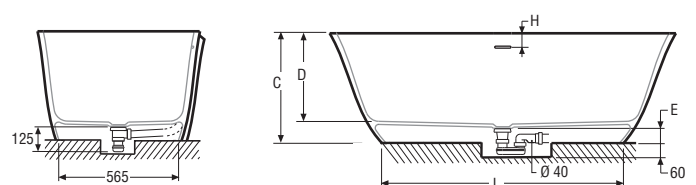

A	950	E	70	I	95	N	925
B	1850	F	1180	J	75	P	15
C	560	G	525	L	1090		
D	470	H	80	M	475		

Units: mm

M	185x95 cm
C	300 L
V	1'67 m³
P	194 Kg

BETA ESSENTIAL V3 170x74

A	735	E	70	I	410	N	850
B	1700	F	1180	J	25	P	15
C	560	G	525	L	1090		
D	470	H	60	M	367		

Units: mm

M	170x74 cm
C	251 L
V	1'17 m³
P	158 Kg

BETA ESSENTIAL V4 157x74

A	735	E	70	J	25
B	1570	F	1180	L	1090
C	500	G	525	M	367
D	410	H	60	N	785

Units: mm

M	157x74 cm
C	251 L
V	1'17 m³
P	153 Kg

Pre-installation

Beta Essential Bathtub

BETA ESSENTIAL V1 Ø140

A	1400	E	70	M	27
B	1400	H	80	N	700
C	560	I	1000	P	15
D	470	L	1310		

Units: mm

- M** Ø 140 cm
- C** 370 L
- V** 176 m³
- P** 238 Kg

BETA ESSENTIAL V3 127x140

A	1270	E	70	I	1000
B	1400	F	25	M	635
C	560	G	505	N	700
D	470	H	80	P	15

Units: mm

- M** 127x140 cm
- C** 350 L
- V** 176 m³
- P** 230 Kg

BETA ESSENTIAL V4 Ø140

A	1270	E	70	N	635
B	1270	F	25		
C	500	H	60		
D	410	I	1000		

Units: mm

- M** Ø127 cm
- C** 350 L
- V** 176 m³
- P** 223 Kg