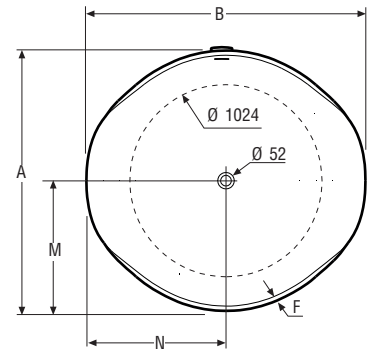

Units: mm

M	170x74 cm
C	251 L
V	1'17 m³
P	158 Kg

BETA ESSENTIAL V4 157x74

A	735	E	70	J	25
B	1570	F	1180	L	1090
C	500	G	525	M	367
D	410	H	60	N	785

Units: mm

M	157x74 cm
C	251 L
V	1'17 m³
P	153 Kg

Pre-installation

Beta Essential Bathtub

BETA ESSENTIAL V1 Ø140

A	1400	E	70	M	27
B	1400	H	80	N	700
C	560	I	1000	P	15
D	470	L	1310		

Units: mm

- M** Ø 140 cm
- C** 370 L
- V** 176 m³
- P** 238 Kg

BETA ESSENTIAL V3 127x140

A	1270	E	70	I	1000
B	1400	F	25	M	635
C	560	G	505	N	700
D	470	H	80	P	15

Units: mm

- M** 127x140 cm
- C** 350 L
- V** 176 m³
- P** 230 Kg

BETA ESSENTIAL V4 Ø140

A	1270	E	70	N	635
B	1270	F	25		
C	500	H	60		
D	410	I	1000		

Units: mm

- M** Ø127 cm
- C** 350 L
- V** 176 m³
- P** 223 Kg

BETA ESSENTIAL V5 Ø140

A	1350	E	70	M	1275
B	1400	F	25	N	640
C	560	H	60	P	15
D	470	I	1000		

Units: mm

- M** Ø 140 cm
- C** 350 L
- V** 176 m³
- P** 229 Kg

Pre-installation

Beta Essential Bathtub

BETA ESSENTIAL V1 Ø150