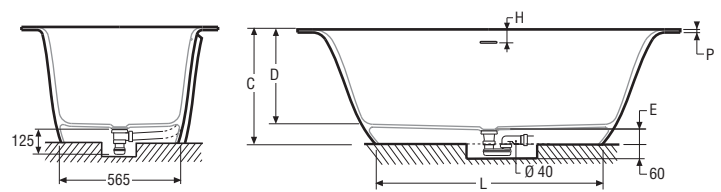

Pre-installation

Beta Essential Bathtub

BETA ESSENTIAL V1 170x80

A	800	E	70	I	95	N	850
B	1700	F	1180	J	55	P	15
C	560	G	525	L	1090		
D	470	H	80	M	400		

Units: mm

M	170x80 cm
C	300 L
V	1'17 m³
P	165 Kg

BETA ESSENTIAL V2 185x95

A	950	E	70	I	95	N	925
B	1850	F	1180	J	75	P	15
C	560	G	525	L	1090		
D	470	H	80	M	475		

Units: mm

M	185x95 cm
C	300 L
V	1'67 m³
P	194 Kg

BETA ESSENTIAL V3 170x74

A	735	E	70	I	410	N	850
B	1700	F	1180	J	25	P	15
C	560	G	525	L	1090		
D	470	H	60	M	367		

Beta Essential Bathtub

BETA ESSENTIAL V1 Ø140

A	1400	E	70	M	27
B	1400	H	80	N	700
C	560	I	1000	P	15
D	470	L	1310		

Units: mm

- M** Ø 140 cm
- C** 370 L
- V** 176 m³
- P** 238 Kg

BETA ESSENTIAL V3 127x140

A	1270	E	70	I	1000
B	1400	F	25	M	635
C	560	G	505	N	700
D	470	H	80	P	15

Units: mm

- M** 127x140 cm
- C** 350 L
- V** 176 m³
- P** 230 Kg

BETA ESSENTIAL V4 Ø140

A	1270	E	70	N	635
B	1270	F	25		
C	500	H	60		
D	410	I	1000		

Units: mm

- M** Ø127 cm
- C** 350 L
- V** 176 m³
- P** 223 Kg