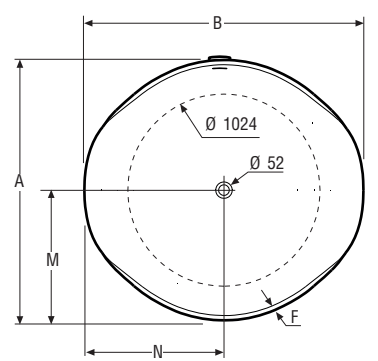

BETA ESSENTIAL V5 Ø140

A	1350	E	70	M	1275
B	1400	F	25	N	640
C	560	H	60	P	15
D	470	I	1000		

Units: mm

- M** Ø 140 cm
- C** 350 L
- V** 176 m³
- P** 229 Kg

Pre-installation

Beta Essential Bathtub

BETA ESSENTIAL V1 Ø150

A	1500	E	70	M	27
B	1500	H	80	N	750
C	560	I	1000	P	15
D	470	L	1445		

Units: mm

- M** Ø 150 cm
- C** 440 L
- V** 1'77 m³
- P** 240 Kg

BETA ESSENTIAL V3 150x140

A	1400	E	70	I	1000
B	1500	F	25	M	700
C	560	G	500	N	750
D	470	H	60	P	15

Units: mm

- M** 150x140 cm
- C** 384 L
- V** 1'77 m³
- P** 232 Kg

BETA ESSENTIAL V4 Ø140

A	1400	E	70	N	700
B	1400	F	25		
C	500	H	60		
D	410	I	1000		

Units: mm

- M** Ø140 cm
- C** 384 L
- V** 1'77 m³
- P** 225 Kg

BETA ESSENTIAL V5 Ø150

A	1450	E	70	M	1400
B	1500	F	25	N	700
C	560	H	60	P	15
D	470	I	1000		

Units: mm

- M** Ø 150 cm
- C** 384 L
- V** 1'77 m³
- P** 231 Kg

Installation

Beta Essential Bathtub

1

2