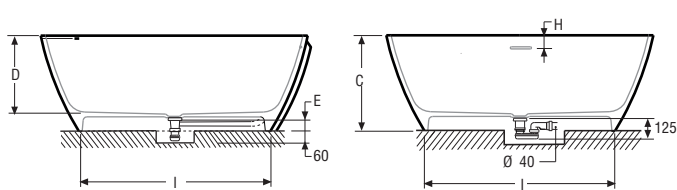

BETA ESSENTIAL V5 Ø140

A	1350	E	70	M	1275
B	1400	F	25	N	640
C	560	H	60	P	15
D	470	I	1000		

Units: mm

- M** Ø 140 cm
- C** 350 L
- V** 176 m³
- P** 229 Kg

Pre-installation

Beta Essential Bathtub

BETA ESSENTIAL V1 Ø150

A	1500	E	70	M	27
B	1500	H	80	N	750
C	560	I	1000	P	15
D	470	L	1445		

Units: mm

- M** Ø 150 cm
- C** 440 L
- V** 1'77 m³
- P** 240 Kg

BETA ESSENTIAL V3 150x140

A	1400	E	70	I	1000
B	1500	F	25	M	700
C	560	G	500	N	750
D	470	H	60	P	15

Units: mm

- M** 150x140 cm
- C** 384 L
- V** 1'77 m³
- P** 232 Kg

BETA ESSENTIAL V4 Ø140

A	1400	E	70	N	700
B	1400	F	25		
C	500	H	60		
D	410	I	1000		

Units: mm

- M** Ø140 cm
- C** 384 L
- V** 1'77 m³
- P** 225 Kg

BETA ESSENTIAL V5 Ø150

A	1450	E	70	M	1400
B	1500	F	25	N	700
C	560	H	60	P	15
D	470	I	1000		

Units: mm

- M** Ø 150 cm
- C** 384 L
- V** 1'77 m³
- P** 231 Kg

Installation

Beta Essential Bathtub

1

2