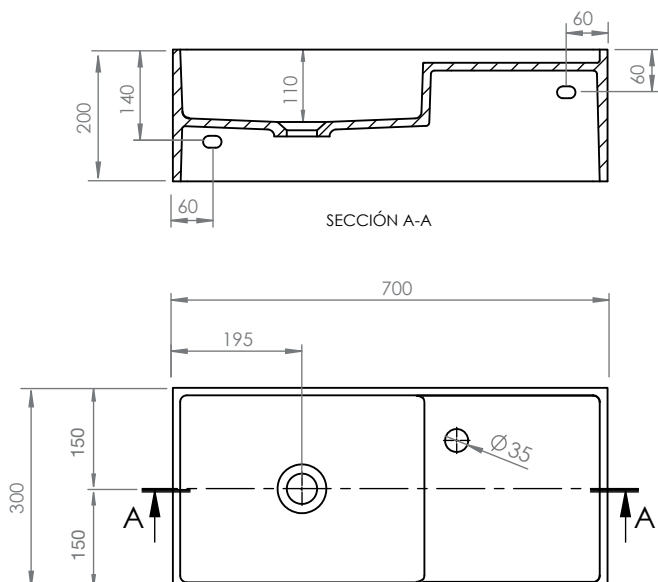

GUEST

hidrobox

GUEST L 22x40

GUEST R 22x40

GUEST L 25x50

GUEST R 25x50

GUEST L 30x70

GUEST R 30x70

GUEST

hidrobox

GUEST L 30x80

GUEST R 30x80

GUEST Ø 30

GUEST Ø 30 ANG

Installation

1

2

3

4

1

2

3

4

Installation