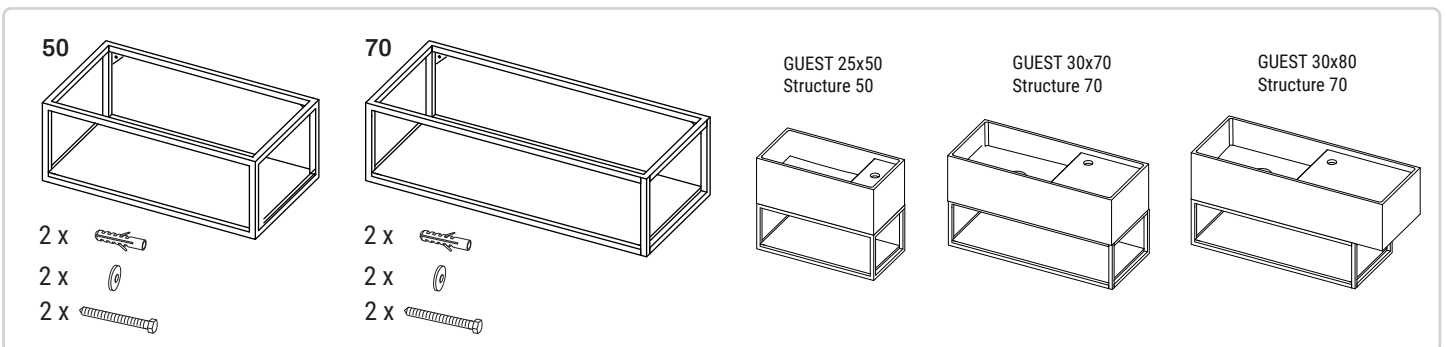

GUEST

hidrobox

GUEST L 30x80

GUEST R 30x80

GUEST Ø 30

GUEST Ø 30 ANG

Installation

1

1

2

3

4

STRUCTURE OPTIONAL

1

2

3