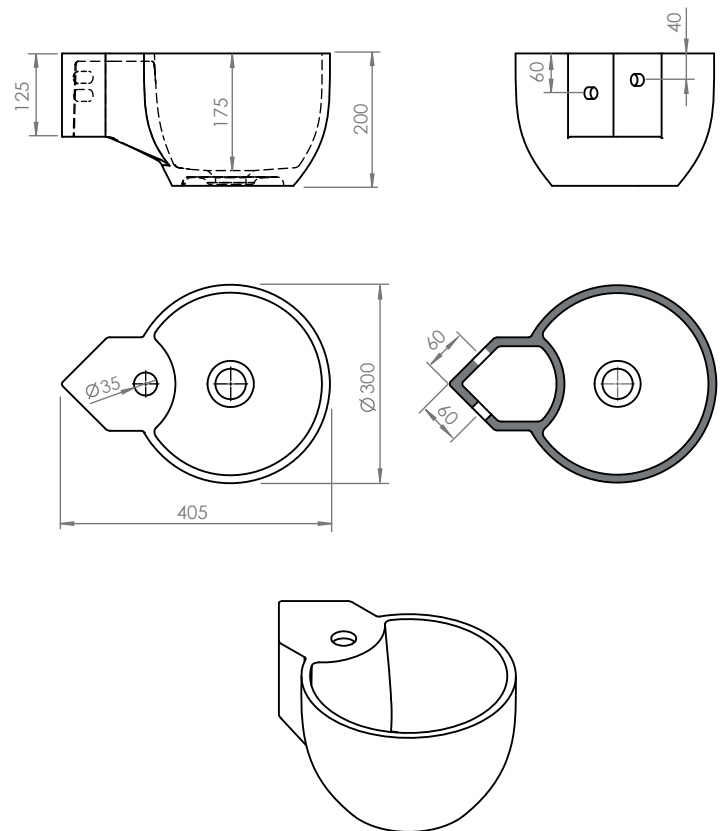

GUEST

hidrobox

GUEST L 22x40

GUEST R 22x40

GUEST L 25x50

GUEST R 25x50

GUEST L 30x70

GUEST R 30x70

GUEST

hidrobox

GUEST L 30x80

GUEST R 30x80

GUEST Ø 30

GUEST Ø 30 ANG

Installation

1

2

3

4

1

2

3

4

Installation

1

2

3

4

STRUCTURE OPTIONAL

1

2

3