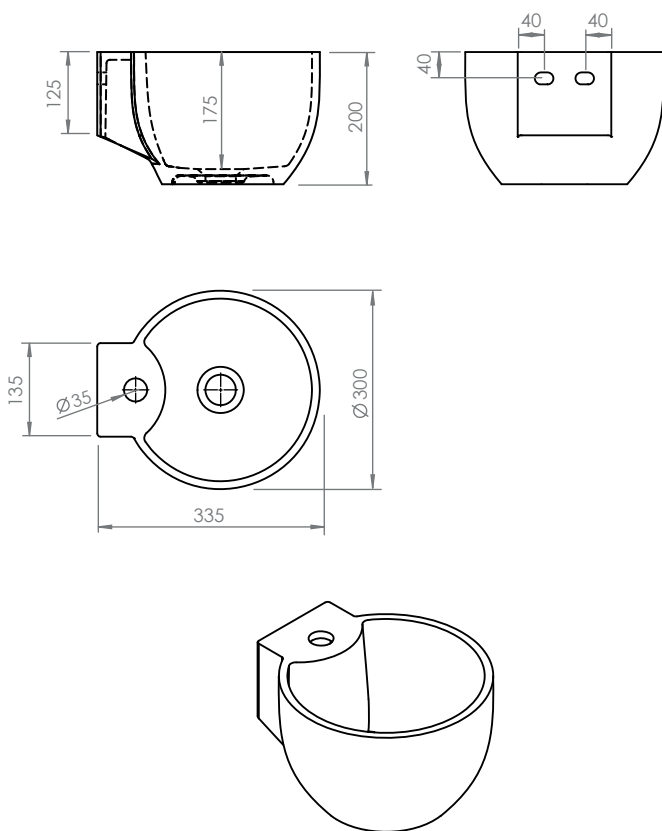

GUEST

hidrobox

GUEST L 22x40

GUEST R 22x40

GUEST L 25x50

GUEST R 25x50

GUEST L 30x70

GUEST R 30x70

GUEST

hidrobox

GUEST L 30x80

GUEST R 30x80

GUEST Ø 30

GUEST Ø 30 ANG

Installation

1

2

3

4

1

2

3

4

Installation