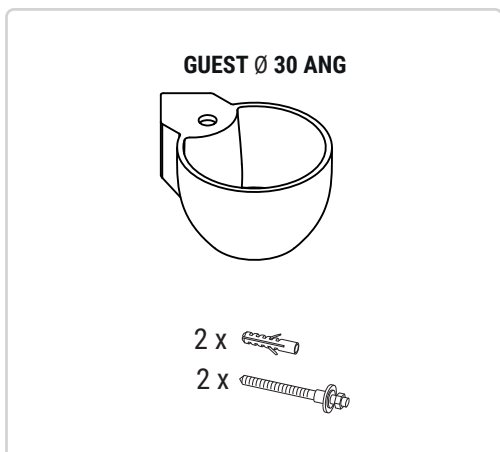

GUEST

hidrobox

GUEST L 22x40

GUEST R 22x40

GUEST L 25x50

GUEST R 25x50

GUEST L 30x70

GUEST R 30x70

GUEST

hidrobox

GUEST L 30x80

GUEST R 30x80

GUEST Ø 30

GUEST Ø 30 ANG

Installation

1

2

3

4

1

2

3

4

Installation