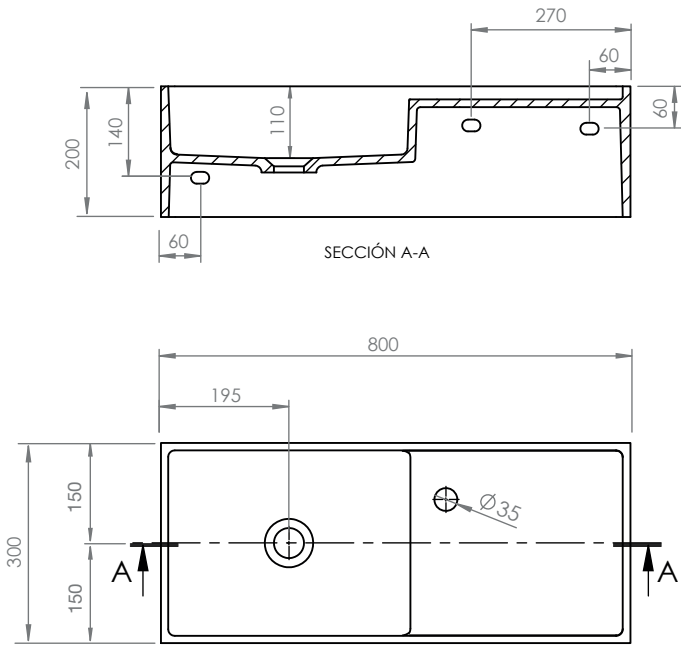

GUEST

hidrobox

GUEST L 22x40

GUEST R 22x40

GUEST L 25x50

GUEST R 25x50

GUEST L 30x70

GUEST R 30x70

GUEST

hidrobox

GUEST L 30x80

GUEST R 30x80

GUEST Ø 30

GUEST Ø 30 ANG

Installation

1

2

3

4

1

2

3

4

Installation