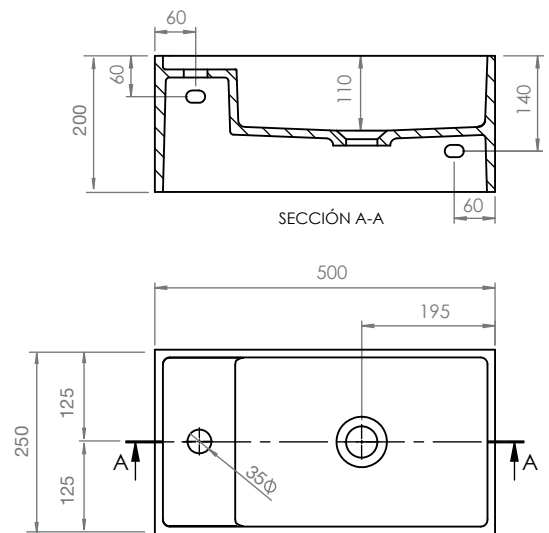

GUEST

hidrobox

GUEST L 22x40

GUEST R 22x40

GUEST L 25x50

GUEST R 25x50

GUEST L 30x70

GUEST R 30x70

GUEST

hidrobox

GUEST L 30x80

GUEST R 30x80

GUEST Ø 30

GUEST Ø 30 ANG

Installation

1

2

3

4

1

2

3

4

Installation