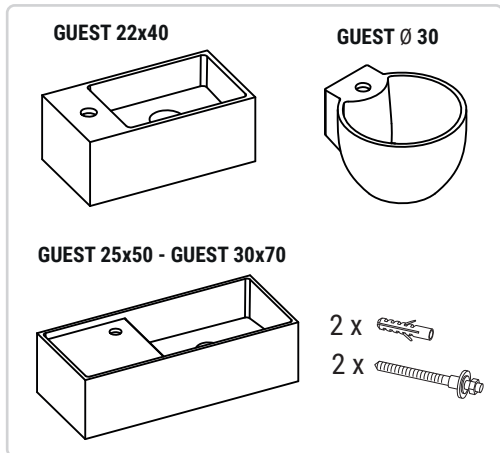

GUEST

hidrobox

GUEST L 22x40

GUEST R 22x40

GUEST L 25x50

GUEST R 25x50

GUEST L 30x70

GUEST R 30x70

GUEST

hidrobox

GUEST L 30x80

GUEST R 30x80

GUEST Ø 30

GUEST Ø 30 ANG

Installation

1