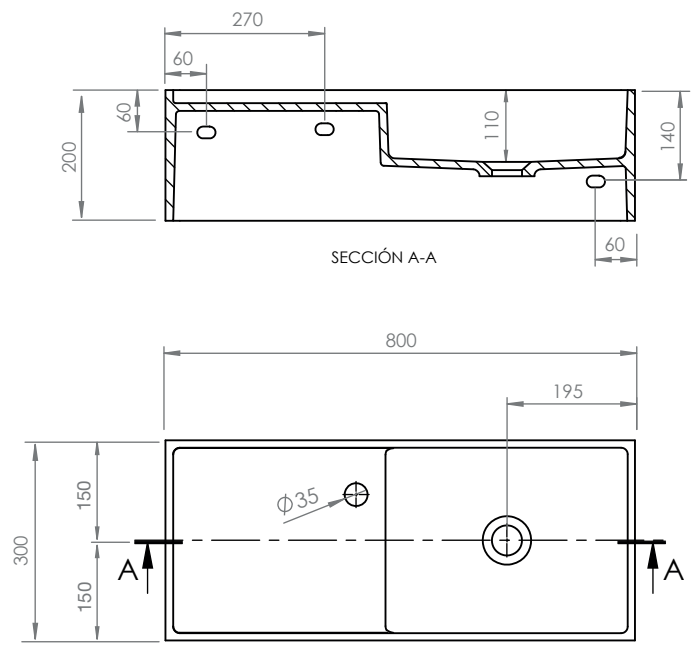

GUEST

hidrobox

GUEST L 22x40

GUEST R 22x40

GUEST L 25x50

GUEST R 25x50

GUEST L 30x70

GUEST R 30x70

GUEST

hidrobox

GUEST L 30x80

GUEST R 30x80

GUEST Ø 30

GUEST Ø 30 ANG

Installation

1

2

3

4

1

2

3

4

Installation