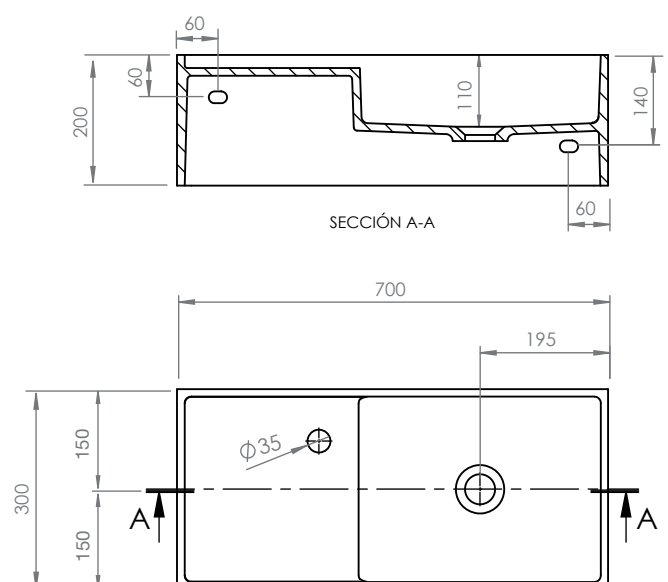

GUEST

hidrobox

GUEST L 22x40

GUEST R 22x40

GUEST L 25x50

GUEST R 25x50

GUEST L 30x70

GUEST R 30x70

GUEST

hidrobox

GUEST L 30x80

GUEST R 30x80

GUEST Ø 30

GUEST Ø 30 ANG

Installation

1

2

3

4

1

2

3

4

Installation