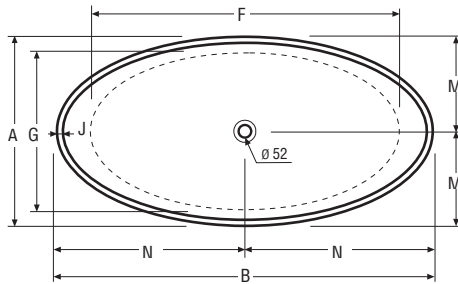

#### SPACE 170x80

A	800	J	25
B	1700	K	580
C	535	L	1250
D	440	M	400
E	70	N	850
F	1360	R	60
G	670	-	-

Units: mm

- M** 170x80 cm
- C** 300 L
- V** 1,20 m<sup>3</sup>
- P** 200 Kg

### SPACE 155x78

A	780	J	25
B	1550	K	555
C	500	L	1105
D	410	M	390
E	70	N	775
F	1270	R	60
G	650	-	-

Units: mm

<b>M</b>	155x78 cm
<b>C</b>	255 L
<b>V</b>	0,89 m³
<b>P</b>	180 Kg

### SPACE 155x78 R

A	780	H	60
B	1550	J	25
C	500	K	555
D	410	L	1140
E	70	M	390
F	1270	N	775
G	650	R	60

Units: mm

<b>M</b>	155x78 cm
<b>C</b>	255 L
<b>V</b>	0,89 m³
<b>P</b>	180 Kg