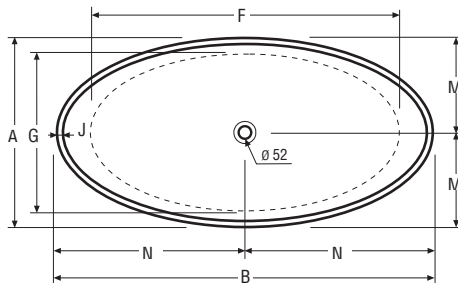

### Space Bathtub

#### SPACE 180x85

A	850	J	25
B	1800	K	630
C	535	L	1350
D	440	M	425
E	70	N	900
F	1500	R	60
G	680	-	-

Units: mm

- M** 180x85 cm
- C** 340 L
- V** 1,20 m<sup>3</sup>
- P** 220 Kg

#### SPACE 180x85 R

A	850	H	60
B	1800	J	25
C	535	K	630
D	440	L	1350
E	70	M	425
F	1500	N	900
G	680	R	60

Units: mm

- M** 180x85 cm
- C** 340 L
- V** 1,20 m<sup>3</sup>
- P** 220 Kg

#### SPACE 170x80

A	800	J	25
B	1700	K	580
C	535	L	1250
D	440	M	400
E	70	N	850
F	1360	R	60
G	670	-	-

Units: mm

- M** 170x80 cm
- C** 300 L
- V** 1,20 m<sup>3</sup>
- P** 200 Kg