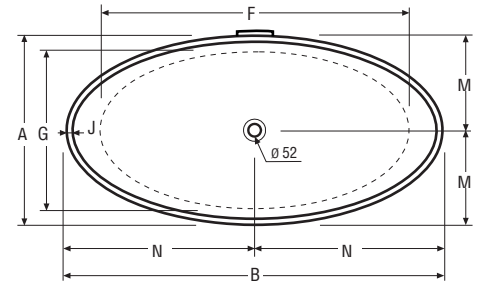

### SPACE 155x78

A	780	J	25
B	1550	K	555
C	500	L	1105
D	410	M	390
E	70	N	775
F	1270	R	60
G	650	-	-

Units: mm

<b>M</b>	155x78 cm
<b>C</b>	255 L
<b>V</b>	0,89 m³
<b>P</b>	180 Kg

### SPACE 155x78 R

A	780	H	60
B	1550	J	25
C	500	K	555
D	410	L	1140
E	70	M	390
F	1270	N	775
G	650	R	60

Units: mm

<b>M</b>	155x78 cm
<b>C</b>	255 L
<b>V</b>	0,89 m³
<b>P</b>	180 Kg