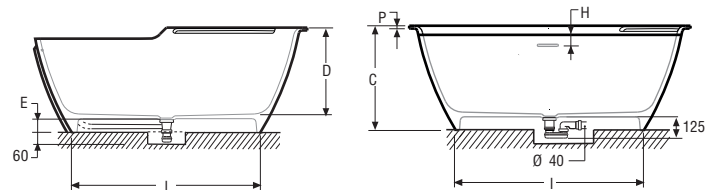

Units: mm

- M** Ø127 cm
- C** 350 L
- V** 1'76 m³
- P** 223 Kg

BETA ESSENTIAL V5 Ø140

A	1350	E	70	M	1275
B	1400	F	25	N	640
C	560	H	60	P	15
D	470	I	1000		

Units: mm

- M** Ø 140 cm
- C** 350 L
- V** 1'76 m³
- P** 229 Kg

Bañera Beta Essential

BETA ESSENTIAL V1 Ø150

A	1500	E	70	M	27
B	1500	H	80	N	750
C	560	I	1000	P	15
D	470	L	1445		

Units: mm

- M** Ø 150 cm
- C** 440 L
- V** 1'77 m³
- P** 240 Kg

BETA ESSENTIAL V3 150x140

A	1400	E	70	I	1000
B	1500	F	25	M	700
C	560	G	500	N	750
D	470	H	60	P	15

Units: mm

- M** 150x140 cm
- C** 384 L
- V** 1'77 m³
- P** 232 Kg

BETA ESSENTIAL V4 Ø140

A	1400	E	70	N	700
B	1400	F	25		
C	500	H	60		
D	410	I	1000		

Units: mm

- M** Ø 140 cm
- C** 384 L
- V** 1'77 m³
- P** 225 Kg

BETA ESSENTIAL V5 Ø150

A	1450	E	70	M	1400
B	1500	F	25	N	700
C	560	H	60	P	15
D	470	I	1000		

Units: mm

- M** Ø 150 cm
- C** 384 L
- V** 1'77 m³
- P** 231 Kg

Instalación

Bañera Beta Essential

1

2