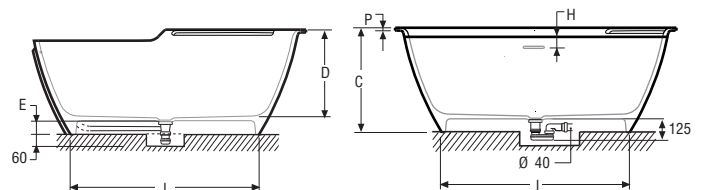

A	1270	E	70	I	1000
B	1400	F	25	M	635
C	560	G	505	N	700
D	470	H	80	P	15

Units: mm

- M** 127x140 cm
- C** 350 L
- V** 1'76 m³
- P** 230 Kg

BETA ESSENTIAL V4 Ø140

A	1270	E	70	N	635
B	1270	F	25		
C	500	H	60		
D	410	I	1000		

Units: mm

- M** Ø127 cm
- C** 350 L
- V** 1'76 m³
- P** 223 Kg

BETA ESSENTIAL V5 Ø140

A	1350	E	70	M	1275
B	1400	F	25	N	640
C	560	H	60	P	15
D	470	I	1000		

Units: mm

- M** Ø 140 cm
- C** 350 L
- V** 1'76 m³
- P** 229 Kg

Bañera Beta Essential

BETA ESSENTIAL V1 Ø150

A	1500	E	70	M	27
B	1500	H	80	N	750
C	560	I	1000	P	15
D	470	L	1445		

Units: mm

- M** Ø 150 cm
- C** 440 L
- V** 1'77 m³
- P** 240 Kg

BETA ESSENTIAL V3 150x140

A	1400	E	70	I	1000
B	1500	F	25	M	700
C	560	G	500	N	750
D	470	H	60	P	15

Units: mm

- M** 150x140 cm
- C** 384 L
- V** 1'77 m³
- P** 232 Kg

BETA ESSENTIAL V4 Ø140

A	1400	E	70	N	700
B	1400	F	25		
C	500	H	60		
D	410	I	1000		

Units: mm

- M** Ø 140 cm
- C** 384 L
- V** 1'77 m³
- P** 225 Kg