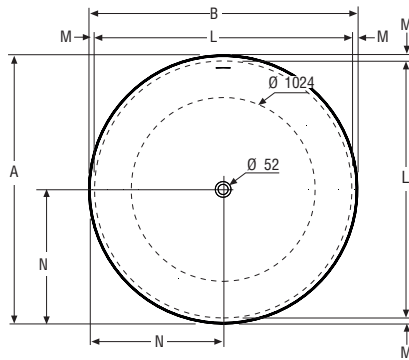

Units: mm

- M** Ø127 cm
- C** 350 L
- V** 1'76 m³
- P** 223 Kg

BETA ESSENTIAL V5 Ø140

A	1350	E	70	M	1275
B	1400	F	25	N	640
C	560	H	60	P	15
D	470	I	1000		

Units: mm

- M** Ø 140 cm
- C** 350 L
- V** 1'76 m³
- P** 229 Kg

Bañera Beta Essential

BETA ESSENTIAL V1 Ø150

A	1500	E	70	M	27
B	1500	H	80	N	750
C	560	I	1000	P	15
D	470	L	1445		

Units: mm

- M** Ø 150 cm
- C** 440 L
- V** 1'77 m³
- P** 240 Kg

BETA ESSENTIAL V3 150x140

A	1400	E	70	I	1000
B	1500	F	25	M	700
C	560	G	500	N	750
D	470	H	60	P	15

Units: mm

- M** 150x140 cm
- C** 384 L
- V** 1'77 m³
- P** 232 Kg

BETA ESSENTIAL V4 Ø140

A	1400	E	70	N	700
B	1400	F	25		
C	500	H	60		
D	410	I	1000		

Units: mm

- M** Ø 140 cm
- C** 384 L
- V** 1'77 m³
- P** 225 Kg

BETA ESSENTIAL V5 Ø150

A	1450	E	70	M	1400
B	1500	F	25	N	700
C	560	H	60	P	15
D	470	I	1000		

Units: mm

- M** Ø 150 cm
- C** 384 L
- V** 1'77 m³
- P** 231 Kg

Instalación

Bañera Beta Essential

1

2