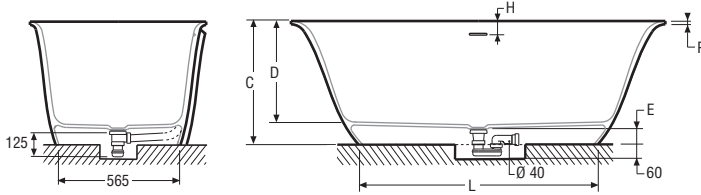

Preinstalación

Bañera Beta Essential

BETA ESSENTIAL V1 170x80

A	800	E	70	I	95	N	850
B	1700	F	1180	J	55	P	15
C	560	G	525	L	1090		
D	470	H	80	M	400		

Units: mm

- M** 170x80 cm
- C** 300 L
- V** 1'17 m³
- P** 165 Kg

BETA ESSENTIAL V2 185x95

A	950	E	70	I	95	N	925
B	1850	F	1180	J	75	P	15
C	560	G	525	L	1090		
D	470	H	80	M	475		

Units: mm

- M** 185x95 cm
- C** 300 L
- V** 1'67 m³
- P** 194 Kg

BETA ESSENTIAL V3 170x74

A	735	E	70	I	410	N	850
B	1700	F	1180	J	25	P	15
C	560	G	525	L	1090		
D	470	H	60	M	367		

Units: mm

- M** 170x74 cm
- C** 251 L
- V** 1'17 m³
- P** 158 Kg

BETA ESSENTIAL V4 157x74

A	735	E	70	J	25
B	1570	F	1180	L	1090
C	500	G	525	M	367
D	410	H	60	N	785

Units: mm

- M** 157x74 cm
- C** 251 L
- V** 1'17 m³
- P** 153 Kg

BETA ESSENTIAL V5 Ø150

A	1450	E	70	M	1400
B	1500	F	25	N	700
C	560	H	60	P	15
D	470	I	1000		

Units: mm

- M** Ø 150 cm
- C** 384 L
- V** 1'77 m³
- P** 231 Kg

Instalación

Bañera Beta Essential

1

2