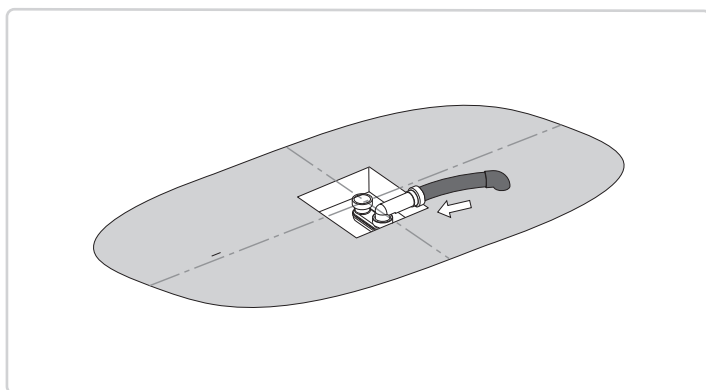

Instalación

Bañera Beta Essential

1

2

3

4

5

Adhesivos y otros
(suministrados por Hidrobox)

Sellador de silicona monocomponente
Cartucho de 310 ml