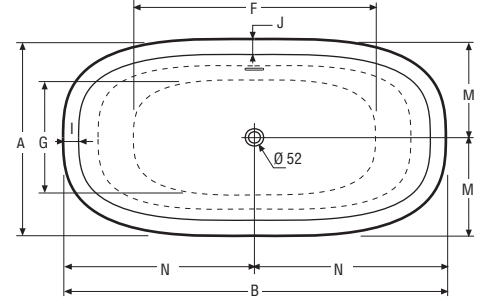

Preinstalación

Bañera Beta Essential

BETA ESSENTIAL V1 170x80

A	800	E	70	I	95	N	850
B	1700	F	1180	J	55	P	15
C	560	G	525	L	1090		
D	470	H	80	M	400		

Units: mm

- M** 170x80 cm
- C** 300 L
- V** 1'17 m³
- P** 165 Kg

BETA ESSENTIAL V2 185x95

A	950	E	70	I	95	N	925
B	1850	F	1180	J	75	P	15
C	560	G	525	L	1090		
D	470	H	80	M	475		

Units: mm

- M** 185x95 cm
- C** 300 L
- V** 1'67 m³
- P** 194 Kg

BETA ESSENTIAL V3 170x74

A	735	E	70	I	410	N	850
B	1700	F	1180	J	25	P	15
C	560	G	525	L	1090		
D	470	H	60	M	367		

Units: mm

- M** 170x74 cm
- C** 251 L
- V** 1'17 m³
- P** 158 Kg

BETA ESSENTIAL V4 157x74

A	735	E	70	J	25
B	1570	F	1180	L	1090
C	500	G	525	M	367
D	410	H	60	N	785

Units: mm

- M** 157x74 cm
- C** 251 L
- V** 1'17 m³
- P** 153 Kg

BETA ESSENTIAL V5 Ø150

A	1450	E	70	M	1400
B	1500	F	25	N	700
C	560	H	60	P	15
D	470	I	1000		

Units: mm

- M** Ø 150 cm
- C** 384 L
- V** 1'77 m³
- P** 231 Kg

Instalación

Bañera Beta Essential

1

2