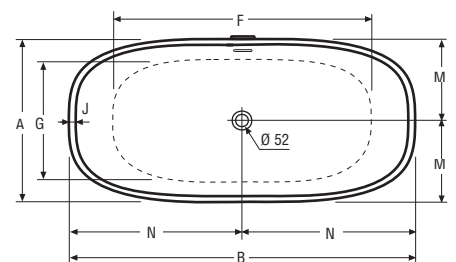

BETA ESSENTIAL V2 185x95

A	950	E	70	I	95	N	925
B	1850	F	1180	J	75	P	15
C	560	G	525	L	1090		
D	470	H	80	M	475		

Units: mm

- M** 185x95 cm
- C** 300 L
- V** 1'67 m³
- P** 194 Kg

BETA ESSENTIAL V3 170x74

A	735	E	70	I	410	N	850
B	1700	F	1180	J	25	P	15
C	560	G	525	L	1090		
D	470	H	60	M	367		

Units: mm

- M** 170x74 cm
- C** 251 L
- V** 1'17 m³
- P** 158 Kg

BETA ESSENTIAL V4 157x74

A	735	E	70	J	25
B	1570	F	1180	L	1090
C	500	G	525	M	367
D	410	H	60	N	785

Units: mm

- M** 157x74 cm
- C** 251 L
- V** 1'17 m³
- P** 153 Kg

Preinstalación

Bañera Beta Essential

BETA ESSENTIAL V1 Ø140

A	1400	E	70	M	27
B	1400	H	80	N	700
C	560	I	1000	P	15
D	470	L	1310		

Units: mm

- M** Ø 140 cm
- C** 370 L
- V** 1'76 m³
- P** 238 Kg

BETA ESSENTIAL V3 127x140

A	1270	E	70	I	1000
B	1400	F	25	M	635
C	560	G	505	N	700
D	470	H	80	P	15

Units: mm

- M** 127x140 cm
- C** 350 L
- V** 1'76 m³
- P** 230 Kg

BETA ESSENTIAL V4 Ø140

A	1270	E	70	N	635
B	1270	F	25		
C	500	H	60		
D	410	I	1000		