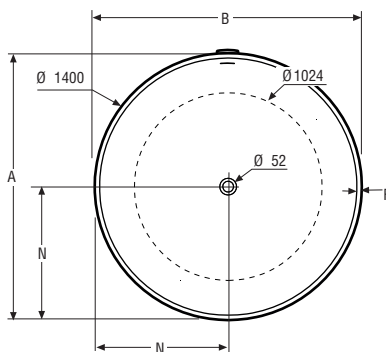

Units: mm

- M** Ø127 cm
- C** 350 L
- V** 1'76 m³
- P** 223 Kg

BETA ESSENTIAL V5 Ø140

A	1350	E	70	M	1275
B	1400	F	25	N	640
C	560	H	60	P	15
D	470	I	1000		

Units: mm

- M** Ø 140 cm
- C** 350 L
- V** 1'76 m³
- P** 229 Kg

Bañera Beta Essential

BETA ESSENTIAL V1 Ø150

A	1500	E	70	M	27
B	1500	H	80	N	750
C	560	I	1000	P	15
D	470	L	1445		

Units: mm

- M** Ø 150 cm
- C** 440 L
- V** 1'77 m³
- P** 240 Kg

BETA ESSENTIAL V3 150x140

A	1400	E	70	I	1000
B	1500	F	25	M	700
C	560	G	500	N	750
D	470	H	60	P	15

Units: mm

- M** 150x140 cm
- C** 384 L
- V** 1'77 m³
- P** 232 Kg

BETA ESSENTIAL V4 Ø140

A	1400	E	70	N	700
B	1400	F	25		
C	500	H	60		
D	410	I	1000		

Units: mm

- M** Ø 140 cm
- C** 384 L
- V** 1'77 m³
- P** 225 Kg

BETA ESSENTIAL V5 Ø150

A	1450	E	70	M	1400
B	1500	F	25	N	700
C	560	H	60	P	15
D	470	I	1000		

Units: mm

- M** Ø 150 cm
- C** 384 L
- V** 1'77 m³
- P** 231 Kg

Instalación

Bañera Beta Essential

1

2