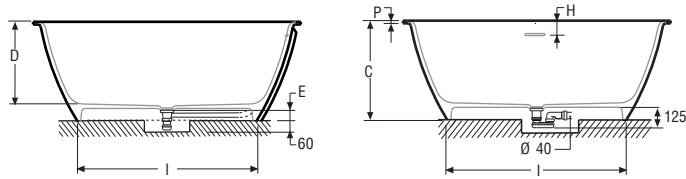

Units: mm

- M** 170x74 cm
- C** 251 L
- V** 1'17 m³
- P** 158 Kg

BETA ESSENTIAL V4 157x74

A	735	E	70	J	25
B	1570	F	1180	L	1090
C	500	G	525	M	367
D	410	H	60	N	785

Units: mm

- M** 157x74 cm
- C** 251 L
- V** 1'17 m³
- P** 153 Kg

Preinstalación

Bañera Beta Essential

BETA ESSENTIAL V1 Ø140

A	1400	E	70	M	27
B	1400	H	80	N	700
C	560	I	1000	P	15
D	470	L	1310		

Units: mm

- M** Ø 140 cm
- C** 370 L
- V** 1'76 m³
- P** 238 Kg

BETA ESSENTIAL V3 127x140

A	1270	E	70	I	1000
B	1400	F	25	M	635
C	560	G	505	N	700
D	470	H	80	P	15

Units: mm

- M** 127x140 cm
- C** 350 L
- V** 1'76 m³
- P** 230 Kg

BETA ESSENTIAL V4 Ø140

A	1270	E	70	N	635
B	1270	F	25		
C	500	H	60		
D	410	I	1000		

Units: mm

- M** Ø127 cm
- C** 350 L
- V** 1'76 m³
- P** 223 Kg

BETA ESSENTIAL V5 Ø140

A	1350	E	70	M	1275
B	1400	F	25	N	640
C	560	H	60	P	15
D	470	I	1000		

Units: mm

- M** Ø 140 cm
- C** 350 L
- V** 1'76 m³
- P** 229 Kg