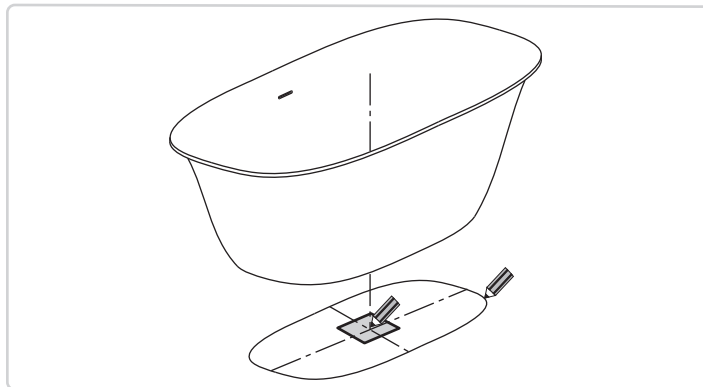

Units: mm

- M** 150x140 cm
- C** 384 L
- V** 1'77 m³
- P** 232 Kg

BETA ESSENTIAL V4 Ø140

A	1400	E	70	N	700
B	1400	F	25		
C	500	H	60		
D	410	I	1000		

Units: mm

- M** Ø 140 cm
- C** 384 L
- V** 1'77 m³
- P** 225 Kg

BETA ESSENTIAL V5 Ø150

A	1450	E	70	M	1400
B	1500	F	25	N	700
C	560	H	60	P	15
D	470	I	1000		

Units: mm

- M** Ø 150 cm
- C** 384 L
- V** 1'77 m³
- P** 231 Kg

Instalación

Bañera Beta Essential

1

2