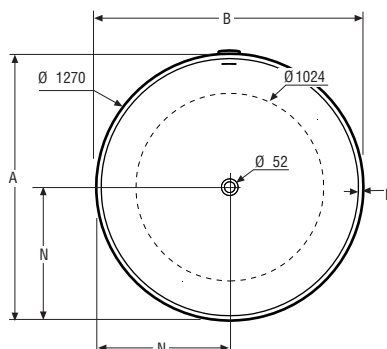

Units: mm

- M** 170x74 cm
- C** 251 L
- V** 1'17 m³
- P** 158 Kg

BETA ESSENTIAL V4 157x74

A	735	E	70	J	25
B	1570	F	1180	L	1090
C	500	G	525	M	367
D	410	H	60	N	785

Units: mm

- M** 157x74 cm
- C** 251 L
- V** 1'17 m³
- P** 153 Kg

A	1270	E	70	I	1000
B	1400	F	25	M	635
C	560	G	505	N	700
D	470	H	80	P	15

Units: mm

- M** 127x140 cm
- C** 350 L
- V** 1'76 m³
- P** 230 Kg

BETA ESSENTIAL V4 Ø140

A	1270	E	70	N	635
B	1270	F	25		
C	500	H	60		
D	410	I	1000		

Units: mm

- M** Ø127 cm
- C** 350 L
- V** 1'76 m³
- P** 223 Kg

BETA ESSENTIAL V5 Ø140

A	1350	E	70	M	1275
B	1400	F	25	N	640
C	560	H	60	P	15
D	470	I	1000		

Units: mm

- M** Ø 140 cm
- C** 350 L
- V** 1'76 m³
- P** 229 Kg

Bañera Beta Essential

BETA ESSENTIAL V1 Ø150

A	1500	E	70	M	27
B	1500	H	80	N	750
C	560	I	1000	P	15
D	470	L	1445		

Units: mm

- M** Ø 150 cm
- C** 440 L
- V** 1'77 m³
- P** 240 Kg

BETA ESSENTIAL V3 150x140

A	1400	E	70	I	1000
B	1500	F	25	M	700
C	560	G	500	N	750
D	470	H	60	P	15