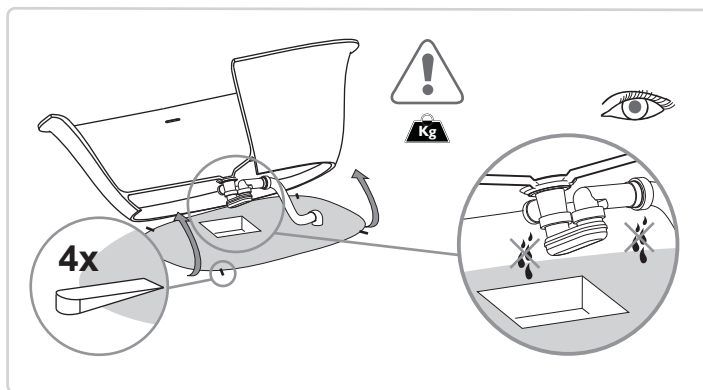

Instalación

Bañera Beta Essential

1

2

3

4

5

Adhesivos y otros
(suministrados por Hidrobox)

Sellador de silicona monocomponente
Cartucho de 310 ml