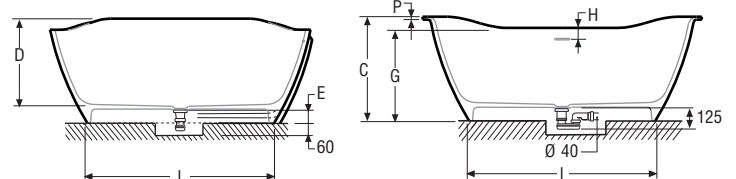

Units: mm

- M** Ø127 cm
- C** 350 L
- V** 1'76 m³
- P** 223 Kg

BETA ESSENTIAL V5 Ø140

A	1350	E	70	M	1275
B	1400	F	25	N	640
C	560	H	60	P	15
D	470	I	1000		

Units: mm

- M** Ø 140 cm
- C** 350 L
- V** 1'76 m³
- P** 229 Kg

Bañera Beta Essential

BETA ESSENTIAL V1 Ø150

A	1500	E	70	M	27
B	1500	H	80	N	750
C	560	I	1000	P	15
D	470	L	1445		

Units: mm

- M** Ø 150 cm
- C** 440 L
- V** 1'77 m³
- P** 240 Kg

BETA ESSENTIAL V3 150x140

A	1400	E	70	I	1000
B	1500	F	25	M	700
C	560	G	500	N	750
D	470	H	60	P	15

Units: mm

- M** 150x140 cm
- C** 384 L
- V** 1'77 m³
- P** 232 Kg

BETA ESSENTIAL V4 Ø140

A	1400	E	70	N	700
B	1400	F	25		
C	500	H	60		
D	410	I	1000		

Units: mm

- M** Ø 140 cm
- C** 384 L
- V** 1'77 m³
- P** 225 Kg

BETA ESSENTIAL V5 Ø150

A	1450	E	70	M	1400
B	1500	F	25	N	700
C	560	H	60	P	15
D	470	I	1000		

Units: mm

- M** Ø 150 cm
- C** 384 L
- V** 1'77 m³
- P** 231 Kg

Instalación

Bañera Beta Essential

1

2