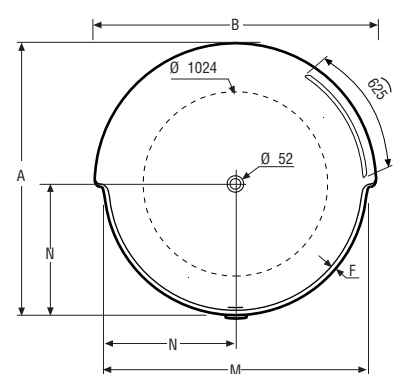

Units: mm

- M** Ø127 cm
- C** 350 L
- V** 1'76 m³
- P** 223 Kg

BETA ESSENTIAL V5 Ø140

A	1350	E	70	M	1275
B	1400	F	25	N	640
C	560	H	60	P	15
D	470	I	1000		

Units: mm

- M** Ø 140 cm
- C** 350 L
- V** 1'76 m³
- P** 229 Kg

Bañera Beta Essential

BETA ESSENTIAL V1 Ø150

A	1500	E	70	M	27
B	1500	H	80	N	750
C	560	I	1000	P	15
D	470	L	1445		

Units: mm

- M** Ø 150 cm
- C** 440 L
- V** 1'77 m³
- P** 240 Kg

BETA ESSENTIAL V3 150x140

A	1400	E	70	I	1000
B	1500	F	25	M	700
C	560	G	500	N	750
D	470	H	60	P	15

Units: mm

- M** 150x140 cm
- C** 384 L
- V** 1'77 m³
- P** 232 Kg

BETA ESSENTIAL V4 Ø140

A	1400	E	70	N	700
B	1400	F	25		
C	500	H	60		
D	410	I	1000		

Units: mm

- M** Ø 140 cm
- C** 384 L
- V** 1'77 m³
- P** 225 Kg

BETA ESSENTIAL V5 Ø150

A	1450	E	70	M	1400
B	1500	F	25	N	700
C	560	H	60	P	15
D	470	I	1000		

Units: mm

- M** Ø 150 cm
- C** 384 L
- V** 1'77 m³
- P** 231 Kg

Instalación

Bañera Beta Essential

1

2