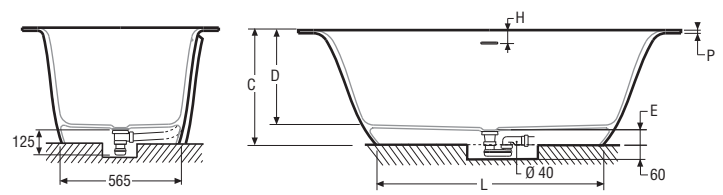

Preinstalación

Bañera Beta Essential

BETA ESSENTIAL V1 170x80

A	800	E	70	I	95	N	850
B	1700	F	1180	J	55	P	15
C	560	G	525	L	1090		
D	470	H	80	M	400		

Units: mm

- M** 170x80 cm
- C** 300 L
- V** 1'17 m³
- P** 165 Kg

BETA ESSENTIAL V2 185x95

A	950	E	70	I	95	N	925
B	1850	F	1180	J	75	P	15
C	560	G	525	L	1090		
D	470	H	80	M	475		

Units: mm

- M** 185x95 cm
- C** 300 L
- V** 1'67 m³
- P** 194 Kg

BETA ESSENTIAL V3 170x74

A	735	E	70	I	410	N	850
B	1700	F	1180	J	25	P	15
C	560	G	525	L	1090		
D	470	H	60	M	367		

Units: mm

- M** 170x74 cm
- C** 251 L
- V** 1'17 m³
- P** 158 Kg

BETA ESSENTIAL V4 157x74

A	735	E	70	J	25
B	1570	F	1180	L	1090
C	500	G	525	M	367
D	410	H	60	N	785

Units: mm

- M** 157x74 cm
- C** 251 L
- V** 1'17 m³
- P** 153 Kg

BETA ESSENTIAL V5 Ø150

A	1450	E	70	M	1400
B	1500	F	25	N	700
C	560	H	60	P	15
D	470	I	1000		

Units: mm

- M** Ø 150 cm
- C** 384 L
- V** 1'77 m³
- P** 231 Kg

Instalación

Bañera Beta Essential

1

2