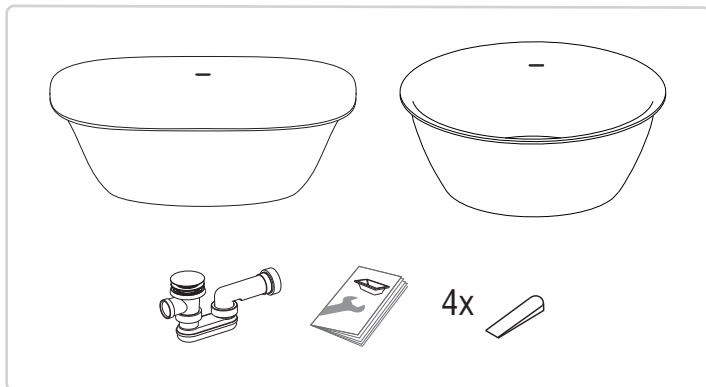

Units: mm

- M** 150x140 cm
- C** 384 L
- V** 1'77 m³
- P** 232 Kg

BETA ESSENTIAL V4 Ø140

A	1400	E	70	N	700
B	1400	F	25		
C	500	H	60		
D	410	I	1000		

Units: mm

- M** Ø 140 cm
- C** 384 L
- V** 1'77 m³
- P** 225 Kg

BETA ESSENTIAL V5 Ø150

A	1450	E	70	M	1400
B	1500	F	25	N	700
C	560	H	60	P	15
D	470	I	1000		

Units: mm

- M** Ø 150 cm
- C** 384 L
- V** 1'77 m³
- P** 231 Kg

Instalación

Bañera Beta Essential

1

2