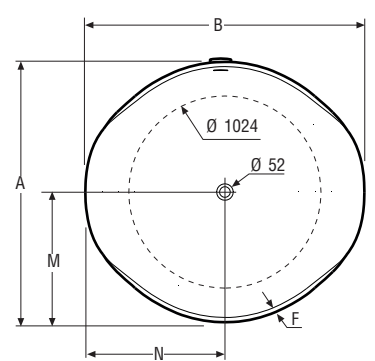

Units: mm

- M** 170x74 cm
- C** 251 L
- V** 1'17 m³
- P** 158 Kg

BETA ESSENTIAL V4 157x74

A	735	E	70	J	25
B	1570	F	1180	L	1090
C	500	G	525	M	367
D	410	H	60	N	785

Units: mm

- M** 157x74 cm
- C** 251 L
- V** 1'17 m³
- P** 153 Kg

Preinstalación

Bañera Beta Essential

BETA ESSENTIAL V1 Ø140

A	1400	E	70	M	27
B	1400	H	80	N	700
C	560	I	1000	P	15
D	470	L	1310		

Units: mm

- M** Ø 140 cm
- C** 370 L
- V** 1'76 m³
- P** 238 Kg

BETA ESSENTIAL V3 127x140

A	1270	E	70	I	1000
B	1400	F	25	M	635
C	560	G	505	N	700
D	470	H	80	P	15

Units: mm

- M** 127x140 cm
- C** 350 L
- V** 1'76 m³
- P** 230 Kg

BETA ESSENTIAL V4 Ø140

A	1270	E	70	N	635
B	1270	F	25		
C	500	H	60		
D	410	I	1000		

Units: mm

- M** Ø127 cm
- C** 350 L
- V** 1'76 m³
- P** 223 Kg

BETA ESSENTIAL V5 Ø140

A	1350	E	70	M	1275
B	1400	F	25	N	640
C	560	H	60	P	15
D	470	I	1000		

Units: mm

- M** Ø 140 cm
- C** 350 L
- V** 1'76 m³
- P** 229 Kg