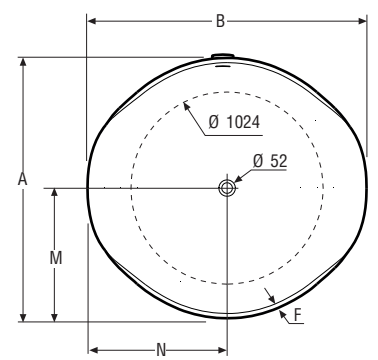

Units: mm

- M** Ø127 cm
- C** 350 L
- V** 1'76 m³
- P** 223 Kg

BETA ESSENTIAL V5 Ø140

A	1350	E	70	M	1275
B	1400	F	25	N	640
C	560	H	60	P	15
D	470	I	1000		

Units: mm

- M** Ø 140 cm
- C** 350 L
- V** 1'76 m³
- P** 229 Kg

Bañera Beta Essential

BETA ESSENTIAL V1 Ø150

A	1500	E	70	M	27
B	1500	H	80	N	750
C	560	I	1000	P	15
D	470	L	1445		

Units: mm

- M** Ø 150 cm
- C** 440 L
- V** 1'77 m³
- P** 240 Kg

BETA ESSENTIAL V3 150x140

A	1400	E	70	I	1000
B	1500	F	25	M	700
C	560	G	500	N	750
D	470	H	60	P	15

Units: mm

- M** 150x140 cm
- C** 384 L
- V** 1'77 m³
- P** 232 Kg

BETA ESSENTIAL V4 Ø140

A	1400	E	70	N	700
B	1400	F	25		
C	500	H	60		
D	410	I	1000		

Units: mm

- M** Ø 140 cm
- C** 384 L
- V** 1'77 m³
- P** 225 Kg

BETA ESSENTIAL V5 Ø150

A	1450	E	70	M	1400
B	1500	F	25	N	700
C	560	H	60	P	15
D	470	I	1000		

Units: mm

- M** Ø 150 cm
- C** 384 L
- V** 1'77 m³
- P** 231 Kg

Instalación

Bañera Beta Essential

1

2