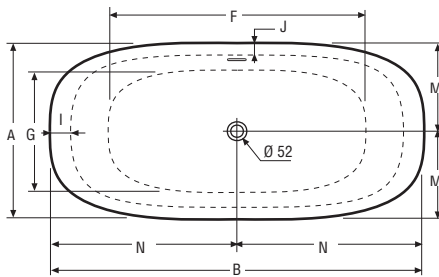

Preinstalación

Bañera Beta Essential

BETA ESSENTIAL V1 170x80

A	800	E	70	I	95	N	850
B	1700	F	1180	J	55	P	15
C	560	G	525	L	1090		
D	470	H	80	M	400		

Units: mm

- M** 170x80 cm
- C** 300 L
- V** 1'17 m³
- P** 165 Kg

BETA ESSENTIAL V2 185x95

A	950	E	70	I	95	N	925
B	1850	F	1180	J	75	P	15
C	560	G	525	L	1090		
D	470	H	80	M	475		

Units: mm

- M** 185x95 cm
- C** 300 L
- V** 1'67 m³
- P** 194 Kg

BETA ESSENTIAL V3 170x74

A	735	E	70	I	410	N	850
B	1700	F	1180	J	25	P	15
C	560	G	525	L	1090		
D	470	H	60	M	367		

Units: mm

- M** 170x74 cm
- C** 251 L
- V** 1'17 m³
- P** 158 Kg

BETA ESSENTIAL V4 157x74

A	735	E	70	J	25
B	1570	F	1180	L	1090
C	500	G	525	M	367
D	410	H	60	N	785

Units: mm

- M** 157x74 cm
- C** 251 L
- V** 1'17 m³
- P** 153 Kg

BETA ESSENTIAL V5 Ø150

A	1450	E	70	M	1400
B	1500	F	25	N	700
C	560	H	60	P	15
D	470	I	1000		

Units: mm

- M** Ø 150 cm
- C** 384 L
- V** 1'77 m³
- P** 231 Kg

Instalación

Bañera Beta Essential

1

2