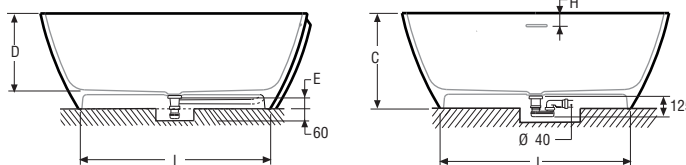

Preinstalación

Bañera Beta Essential

BETA ESSENTIAL V1 Ø140

A	1400	E	70	M	27
B	1400	H	80	N	700
C	560	I	1000	P	15
D	470	L	1310		

Units: mm

- M** Ø 140 cm
- C** 370 L
- V** 1'76 m³
- P** 238 Kg

BETA ESSENTIAL V3 127x140

A	1270	E	70	I	1000
B	1400	F	25	M	635
C	560	G	505	N	700
D	470	H	80	P	15

Units: mm

- M** 127x140 cm
- C** 350 L
- V** 1'76 m³
- P** 230 Kg

BETA ESSENTIAL V4 Ø140

A	1270	E	70	N	635
B	1270	F	25		
C	500	H	60		
D	410	I	1000		

Units: mm

- M** Ø127 cm
- C** 350 L
- V** 1'76 m³
- P** 223 Kg

BETA ESSENTIAL V5 Ø140

A	1350	E	70	M	1275
B	1400	F	25	N	640
C	560	H	60	P	15
D	470	I	1000		

Units: mm

- M** Ø 140 cm
- C** 350 L
- V** 1'76 m³
- P** 229 Kg

Bañera Beta Essential

BETA ESSENTIAL V1 Ø150

A	1500	E	70	M	27
B	1500	H	80	N	750
C	560	I	1000	P	15
D	470	L	1445		

Units: mm

- M** Ø 150 cm
- C** 440 L
- V** 1'77 m³
- P** 240 Kg

BETA ESSENTIAL V3 150x140

A	1400	E	70	I	1000
B	1500	F	25	M	700
C	560	G	500	N	750
D	470	H	60	P	15