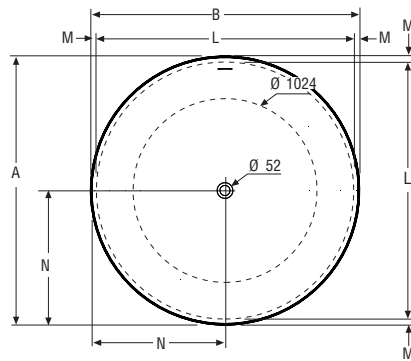

BETA ESSENTIAL V2 185x95

A	950	E	70	I	95	N	925
B	1850	F	1180	J	75	P	15
C	560	G	525	L	1090		
D	470	H	80	M	475		

Units: mm

- M** 185x95 cm
- C** 300 L
- V** 1'67 m³
- P** 194 Kg

BETA ESSENTIAL V3 170x74

A	735	E	70	I	410	N	850
B	1700	F	1180	J	25	P	15
C	560	G	525	L	1090		
D	470	H	60	M	367		

Units: mm

- M** 170x74 cm
- C** 251 L
- V** 1'17 m³
- P** 158 Kg

BETA ESSENTIAL V4 157x74

A	735	E	70	J	25
B	1570	F	1180	L	1090
C	500	G	525	M	367
D	410	H	60	N	785

Units: mm

- M** 157x74 cm
- C** 251 L
- V** 1'17 m³
- P** 153 Kg

Preinstalación

Bañera Beta Essential

BETA ESSENTIAL V1 Ø140

A	1400	E	70	M	27
B	1400	H	80	N	700
C	560	I	1000	P	15
D	470	L	1310		

Units: mm

- M** Ø 140 cm
- C** 370 L
- V** 1'76 m³
- P** 238 Kg

BETA ESSENTIAL V3 127x140

A	1270	E	70	I	1000
B	1400	F	25	M	635
C	560	G	505	N	700
D	470	H	80	P	15

Units: mm

- M** 127x140 cm
- C** 350 L
- V** 1'76 m³
- P** 230 Kg

BETA ESSENTIAL V4 Ø140

A	1270	E	70	N	635
B	1270	F	25		
C	500	H	60		
D	410	I	1000		