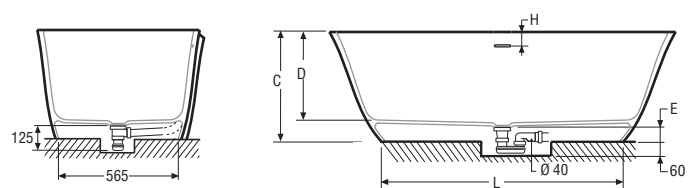

BETA ESSENTIAL V2 185x95

A	950	E	70	I	95	N	925
B	1850	F	1180	J	75	P	15
C	560	G	525	L	1090		
D	470	H	80	M	475		

Units: mm

- M** 185x95 cm
- C** 300 L
- V** 1'67 m³
- P** 194 Kg

BETA ESSENTIAL V3 170x74

A	735	E	70	I	410	N	850
B	1700	F	1180	J	25	P	15
C	560	G	525	L	1090		
D	470	H	60	M	367		

Units: mm

- M** 170x74 cm
- C** 251 L
- V** 1'17 m³
- P** 158 Kg

BETA ESSENTIAL V4 157x74

A	735	E	70	J	25
B	1570	F	1180	L	1090
C	500	G	525	M	367
D	410	H	60	N	785

Units: mm

- M** 157x74 cm
- C** 251 L
- V** 1'17 m³
- P** 153 Kg

Preinstalación

Bañera Beta Essential

BETA ESSENTIAL V1 Ø140

A	1400	E	70	M	27
B	1400	H	80	N	700
C	560	I	1000	P	15
D	470	L	1310		

Units: mm

- M** Ø 140 cm
- C** 370 L
- V** 1'76 m³
- P** 238 Kg

BETA ESSENTIAL V3 127x140

A	1270	E	70	I	1000
B	1400	F	25	M	635
C	560	G	505	N	700
D	470	H	80	P	15

Units: mm

- M** 127x140 cm
- C** 350 L
- V** 1'76 m³
- P** 230 Kg

BETA ESSENTIAL V4 Ø140

A	1270	E	70	N	635
B	1270	F	25		
C	500	H	60		
D	410	I	1000		