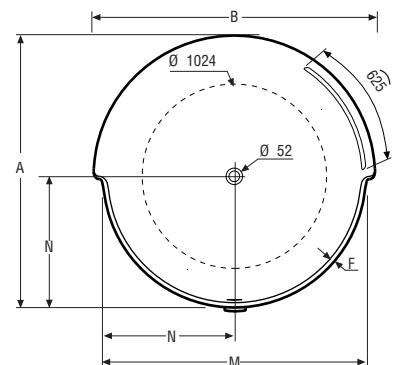

A	1270	E	70	I	1000
B	1400	F	25	M	635
C	560	G	505	N	700
D	470	H	80	P	15

Units: mm

- M** 127x140 cm
- C** 350 L
- V** 1'76 m³
- P** 230 Kg

BETA ESSENTIAL V4 Ø140

A	1270	E	70	N	635
B	1270	F	25		
C	500	H	60		
D	410	I	1000		

Units: mm

- M** Ø127 cm
- C** 350 L
- V** 1'76 m³
- P** 223 Kg

BETA ESSENTIAL V5 Ø140

A	1350	E	70	M	1275
B	1400	F	25	N	640
C	560	H	60	P	15
D	470	I	1000		

Units: mm

- M** Ø 140 cm
- C** 350 L
- V** 1'76 m³
- P** 229 Kg

Bañera Beta Essential

BETA ESSENTIAL V1 Ø150

A	1500	E	70	M	27
B	1500	H	80	N	750
C	560	I	1000	P	15
D	470	L	1445		

Units: mm

- M** Ø 150 cm
- C** 440 L
- V** 1'77 m³
- P** 240 Kg

BETA ESSENTIAL V3 150x140

A	1400	E	70	I	1000
B	1500	F	25	M	700
C	560	G	500	N	750
D	470	H	60	P	15

Units: mm

- M** 150x140 cm
- C** 384 L
- V** 1'77 m³
- P** 232 Kg

BETA ESSENTIAL V4 Ø140

A	1400	E	70	N	700
B	1400	F	25		
C	500	H	60		
D	410	I	1000		

Units: mm

- M** Ø 140 cm
- C** 384 L
- V** 1'77 m³
- P** 225 Kg