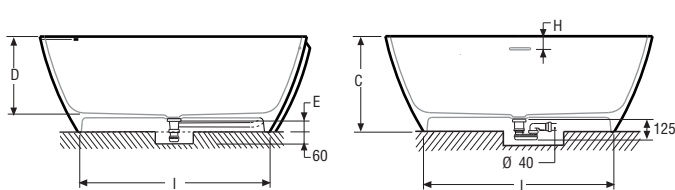

Units: mm

- M** Ø127 cm
- C** 350 L
- V** 1'76 m³
- P** 223 Kg

BETA ESSENTIAL V5 Ø140

A	1350	E	70	M	1275
B	1400	F	25	N	640
C	560	H	60	P	15
D	470	I	1000		

Units: mm

- M** Ø 140 cm
- C** 350 L
- V** 1'76 m³
- P** 229 Kg

Bañera Beta Essential

BETA ESSENTIAL V1 Ø150

A	1500	E	70	M	27
B	1500	H	80	N	750
C	560	I	1000	P	15
D	470	L	1445		

Units: mm

- M** Ø 150 cm
- C** 440 L
- V** 1'77 m³
- P** 240 Kg

BETA ESSENTIAL V3 150x140

A	1400	E	70	I	1000
B	1500	F	25	M	700
C	560	G	500	N	750
D	470	H	60	P	15

Units: mm

- M** 150x140 cm
- C** 384 L
- V** 1'77 m³
- P** 232 Kg

BETA ESSENTIAL V4 Ø140

A	1400	E	70	N	700
B	1400	F	25		
C	500	H	60		
D	410	I	1000		

Units: mm

- M** Ø 140 cm
- C** 384 L
- V** 1'77 m³
- P** 225 Kg

BETA ESSENTIAL V5 Ø150

A	1450	E	70	M	1400
B	1500	F	25	N	700
C	560	H	60	P	15
D	470	I	1000		

Units: mm

- M** Ø 150 cm
- C** 384 L
- V** 1'77 m³
- P** 231 Kg

Instalación

Bañera Beta Essential

1

2