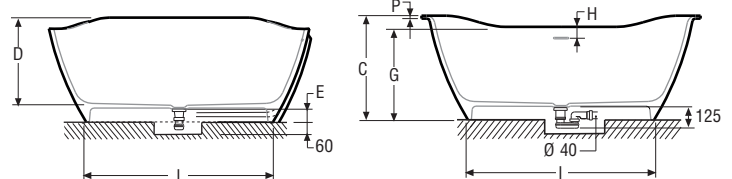

Units: mm

- M** 170x74 cm
- C** 251 L
- V** 1'17 m³
- P** 158 Kg

BETA ESSENTIAL V4 157x74

A	735	E	70	J	25
B	1570	F	1180	L	1090
C	500	G	525	M	367
D	410	H	60	N	785

Units: mm

- M** 157x74 cm
- C** 251 L
- V** 1'17 m³
- P** 153 Kg

Preinstalación

Bañera Beta Essential

BETA ESSENTIAL V1 Ø140

A	1400	E	70	M	27
B	1400	H	80	N	700
C	560	I	1000	P	15
D	470	L	1310		

Units: mm

- M** Ø 140 cm
- C** 370 L
- V** 1'76 m³
- P** 238 Kg

BETA ESSENTIAL V3 127x140

A	1270	E	70	I	1000
B	1400	F	25	M	635
C	560	G	505	N	700
D	470	H	80	P	15

Units: mm

- M** 127x140 cm
- C** 350 L
- V** 1'76 m³
- P** 230 Kg

BETA ESSENTIAL V4 Ø140

A	1270	E	70	N	635
B	1270	F	25		
C	500	H	60		
D	410	I	1000		

Units: mm

- M** Ø127 cm
- C** 350 L
- V** 1'76 m³
- P** 223 Kg

BETA ESSENTIAL V5 Ø140

A	1350	E	70	M	1275
B	1400	F	25	N	640
C	560	H	60	P	15
D	470	I	1000		

Units: mm

- M** Ø 140 cm
- C** 350 L
- V** 1'76 m³
- P** 229 Kg